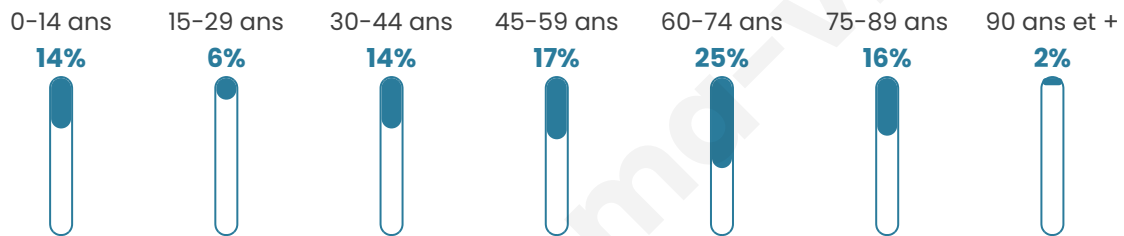

# Statistiques sur la population

Nombre d'habitants

**92**

Age moyen

**51 ans**

Pop active

**33.7%**

Taux chômage

**2.4%**

Pop densité

**4 h/km<sup>2</sup>**

Revenu moyen

**NC**

## Evolution du nombre d'habitants

Sources : Institut national de la statistique et des études économiques (insee) selon Les dernières parutions officielles de 2024 portant sur les années 2020, 2021 et 2022.

## Tranche d'âge