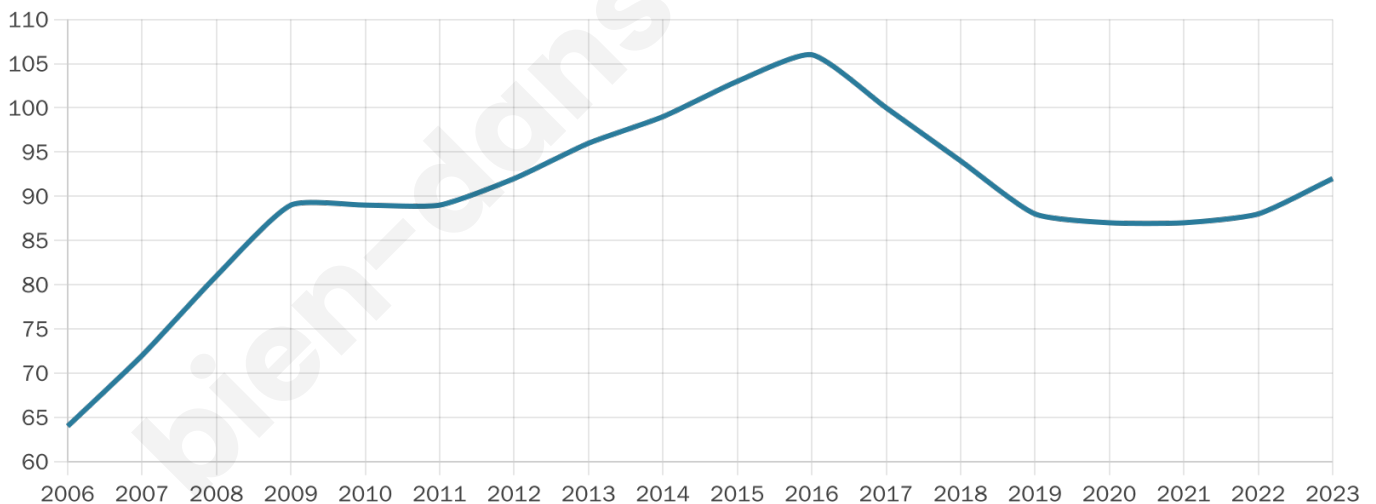

# Statistiques sur la population

Nombre d'habitants

**92**

Age moyen

**51 ans**

Pop active

**33.7%**

Taux chômage

**2.4%**

Pop densité

**4 h/km<sup>2</sup>**

Revenu moyen

**NC**

## Evolution du nombre d'habitants

Sources : Institut national de la statistique et des études économiques (insee) selon Les dernières parutions officielles de 2024 portant sur les années 2020, 2021 et 2022.