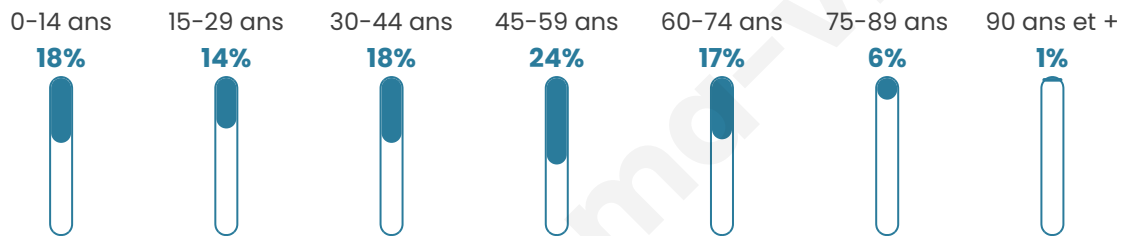

2 168

Age moyen

41 ans

Pop active

49.4%

Taux chômage

6%

Pop densité

361 h/km²

Revenu moyen

28 440 €/an

Evolution du nombre d'habitants

Sources : Institut national de la statistique et des études économiques (insee) selon Les dernières parutions officielles de 2024 portant sur les années 2020, 2021 et 2022.

Tranche d'âge

Activité professionnelle

Niveau de diplôme

Composition des ménages

Profils électoraux

Premier tour

	Emmanuel MACRON	32.73 %
	Marine LE PEN	19.67 %
	Jean-Luc MÉLENCHON	15.58 %
	Éric ZEMMOUR	9.13 %
	Yannick JADOT	6.53 %
	Valérie PÉCRESE	6.29 %
	Nicolas DUPONT-AIGNAN	3.30 %
	Jean LASSALLE	2.60 %
	Fabien ROUSSEL	1.81 %
	Anne HIDALGO	1.49 %
	Philippe POUTOU	0.47 %
	Nathalie ARTHAUD	0.39 %

Second tour

	Emmanuel MACRON	62,31 %
	Marine LE PEN	37,69 %

1 635 inscrits

Participation : 77.74%

Votes blancs : 5.11%

Votes nuls : 2.2%

1 634 inscrits

Participation : 79.8%