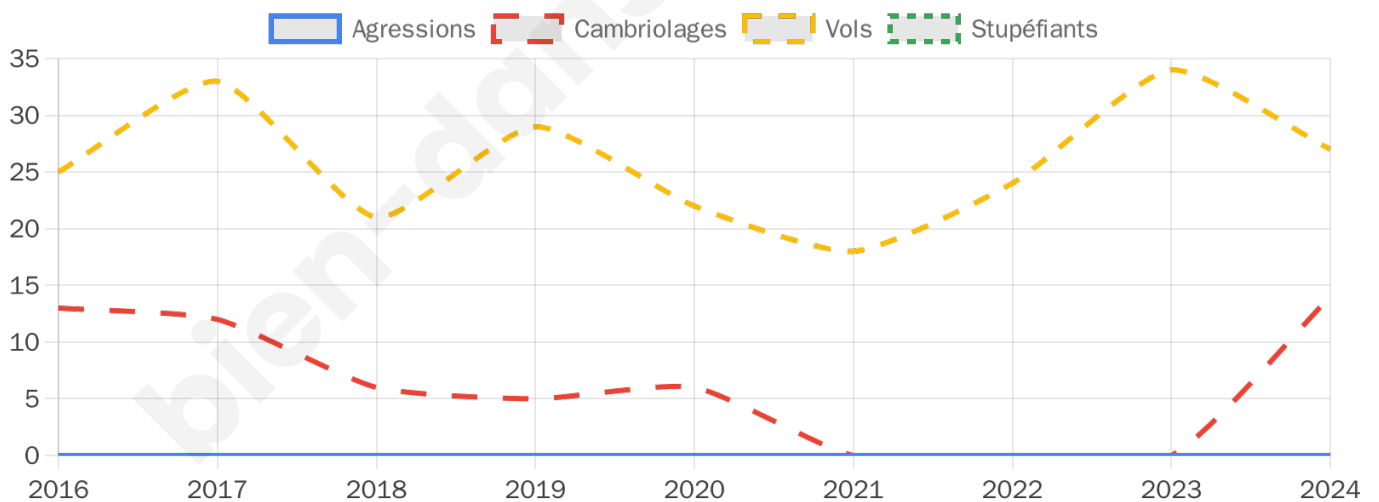

Second tour

	Emmanuel MACRON	62,31 %
	Marine LE PEN	37,69 %

1 635 inscrits

Participation : 77.74%

Votes blancs : 5.11%

Votes nuls : 2.2%

1 634 inscrits

Participation : 79.8%

Votes blancs : 1.76%

Votes nuls : 0.77%

Sécurité

Agressions physiques / sexuelles

0

Cambriolages

14

Vols / dégradations

27

Stupéfiants

0

Evolution du nombre d'infractions

Pour comparer

(en proportion du nombre d'habitants)

Sources : Bases statistiques communale, départementale et régionale de la délinquance enregistrée par la police et la gendarmerie nationales selon les dernières parutions officielles de 2025 portant sur l'année 2024 ([data.gouv](https://data.gouv.fr)).