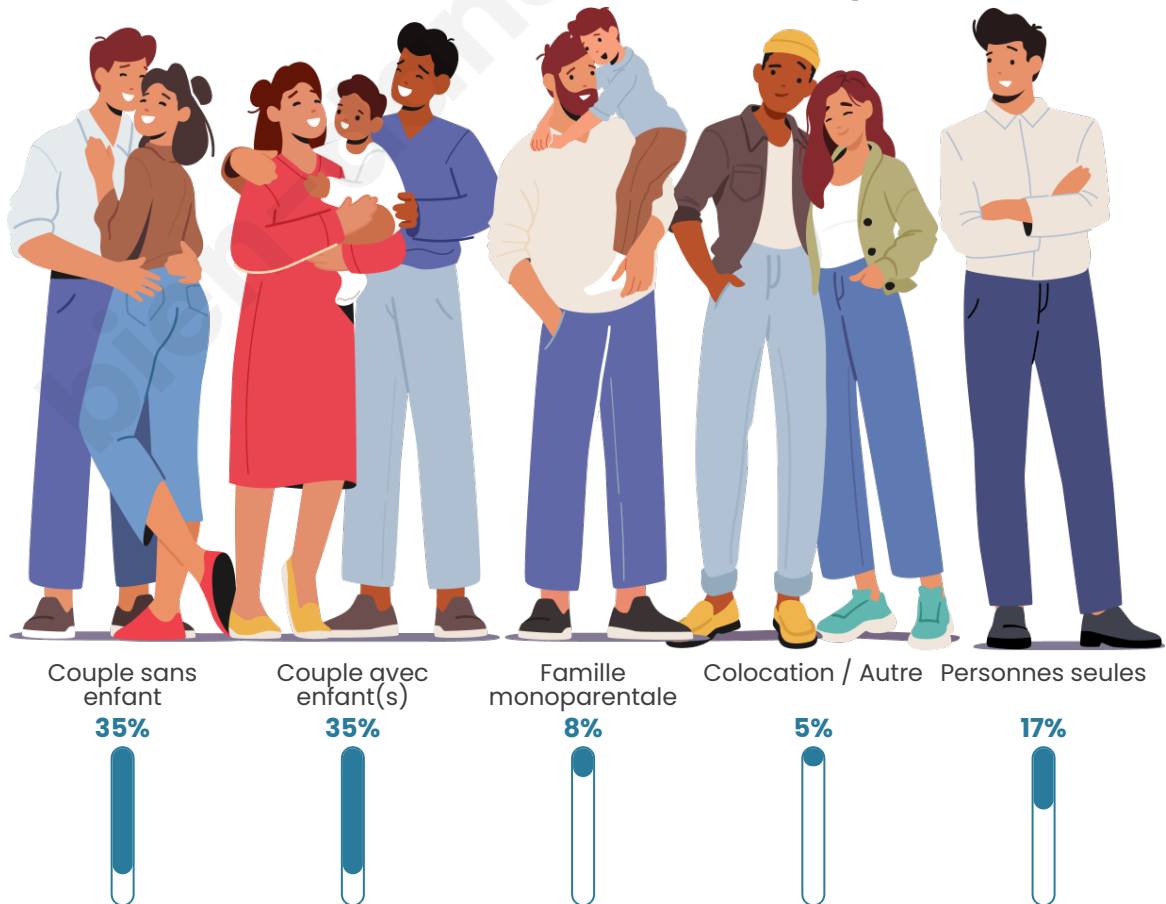

Tranche d'âge

Activité professionnelle

Niveau de diplôme

Composition des ménages

Profils électoraux

Premier tour

	Emmanuel MACRON	32.73 %
	Marine LE PEN	19.67 %
	Jean-Luc MÉLENCHON	15.58 %
	Éric ZEMMOUR	9.13 %
	Yannick JADOT	6.53 %
	Valérie PÉCRESE	6.29 %
	Nicolas DUPONT-AIGNAN	3.30 %
	Jean LASSALLE	2.60 %
	Fabien ROUSSEL	1.81 %
	Anne HIDALGO	1.49 %
	Philippe POUTOU	0.47 %
	Nathalie ARTHAUD	0.39 %