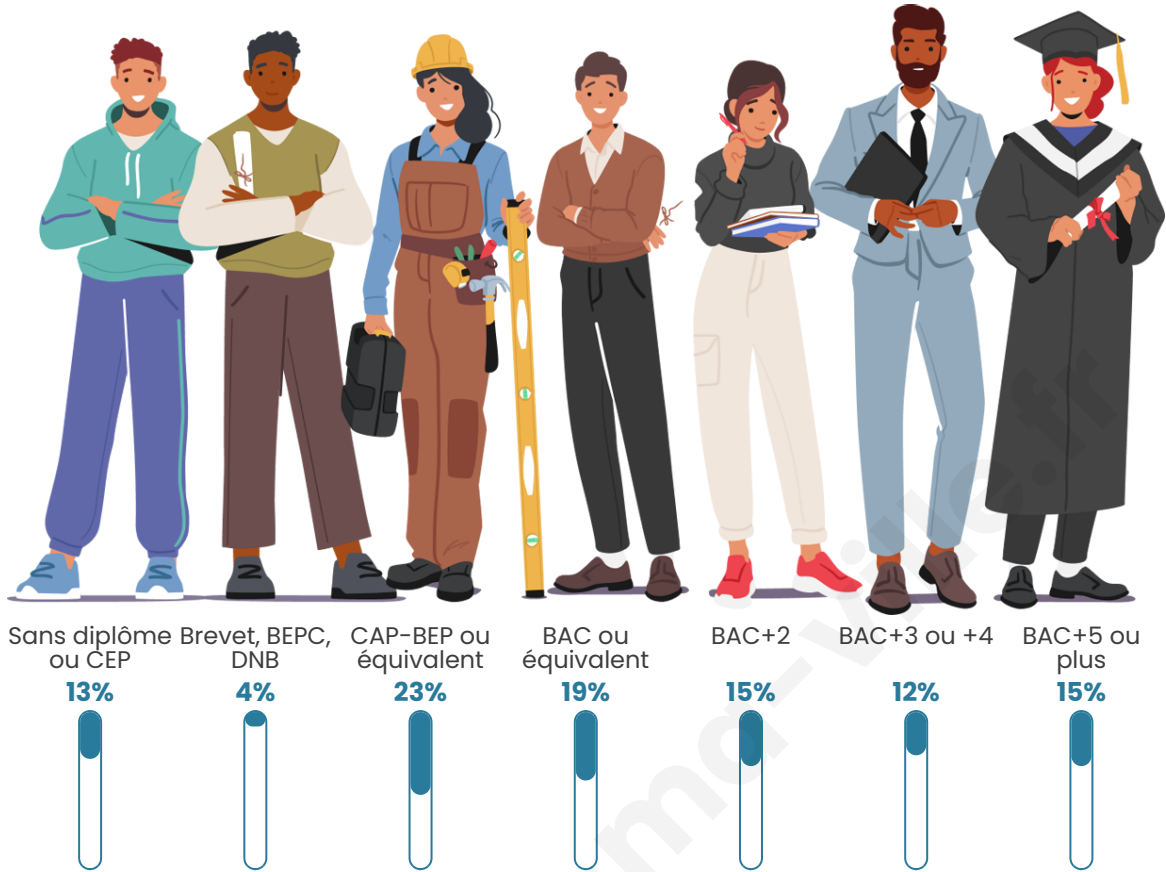

2 168

Age moyen

41 ans

Pop active

49.4%

Taux chômage

6%

Pop densité

Tranche d'âge

Activité professionnelle

Niveau de diplôme

Composition des ménages

Profils électoraux

Premier tour

	Emmanuel MACRON	32.73 %
	Marine LE PEN	19.67 %
	Jean-Luc MÉLENCHON	15.58 %
	Éric ZEMMOUR	9.13 %
	Yannick JADOT	6.53 %
	Valérie PÉCRESE	6.29 %
	Nicolas DUPONT-AIGNAN	3.30 %
	Jean LASSALLE	2.60 %
	Fabien ROUSSEL	1.81 %
	Anne HIDALGO	1.49 %
	Philippe POUTOU	0.47 %
	Nathalie ARTHAUD	0.39 %