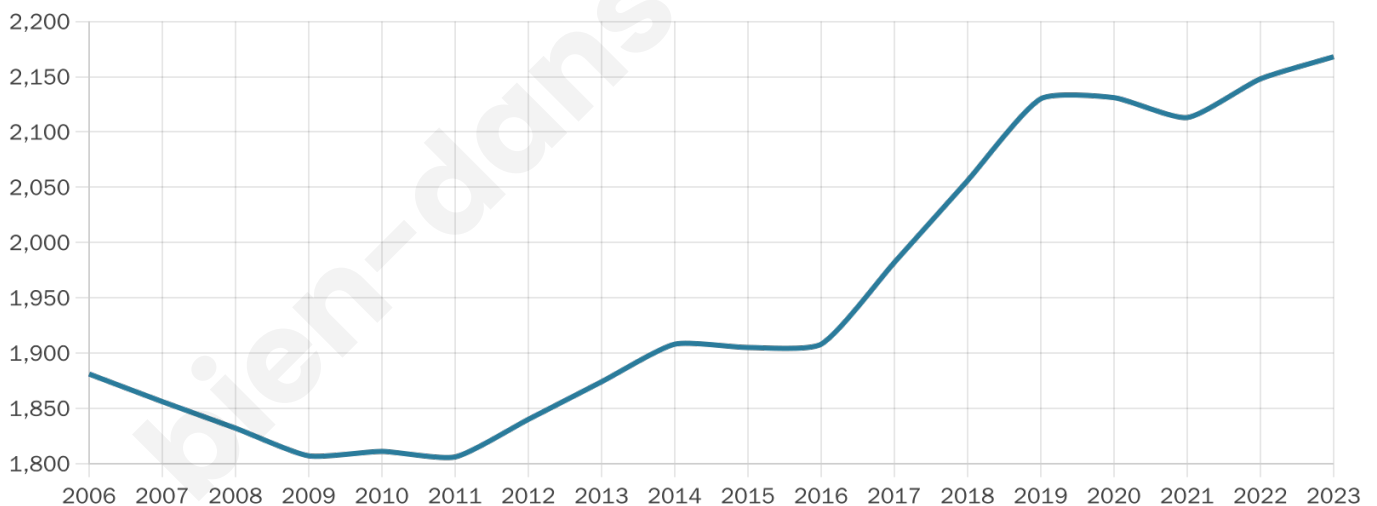

2 168

Age moyen

41 ans

Pop active

49.4%

Taux chômage

6%

Pop densité

361 h/km²

Revenu moyen

28 440 €/an

Evolution du nombre d'habitants

Sources : Institut national de la statistique et des études économiques (insee) selon Les dernières parutions officielles de 2024 portant sur les années 2020, 2021 et 2022.