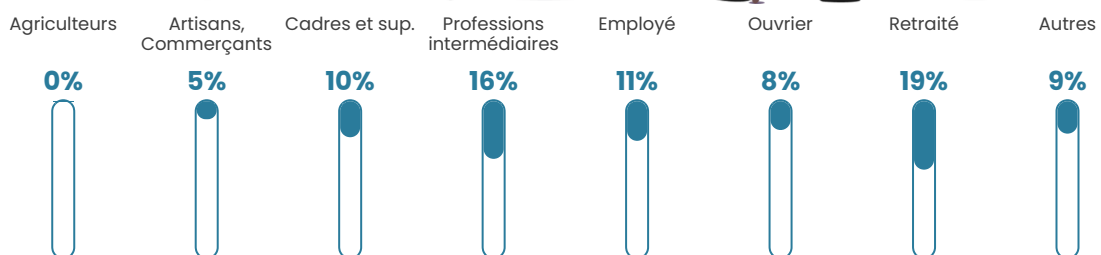

361 h/km²

Revenu moyen

28 440 €/an

Evolution du nombre d'habitants

Sources : Institut national de la statistique et des études économiques (insee) selon Les dernières parutions officielles de 2024 portant sur les années 2020, 2021 et 2022.

Tranche d'âge

Activité professionnelle

Niveau de diplôme

Composition des ménages

Profils électoraux

Premier tour

	Emmanuel MACRON	32.73 %
	Marine LE PEN	19.67 %
	Jean-Luc MÉLENCHON	15.58 %
	Éric ZEMMOUR	9.13 %
	Yannick JADOT	6.53 %
	Valérie PÉCRESE	6.29 %
	Nicolas DUPONT-AIGNAN	3.30 %
	Jean LASSALLE	2.60 %
	Fabien ROUSSEL	1.81 %
	Anne HIDALGO	1.49 %
	Philippe POUTOU	0.47 %
	Nathalie ARTHAUD	0.39 %