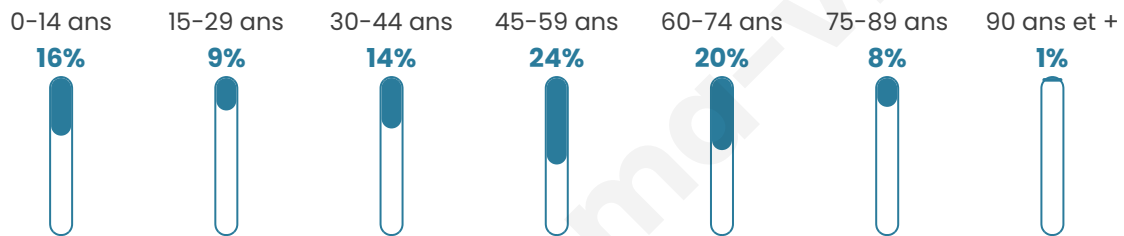

# Statistiques sur la population

Nombre d'habitants

**404**

Age moyen

**46 ans**

Pop active

**39.4%**

Taux chômage

**4.1%**

Pop densité

**21 h/km<sup>2</sup>**

Revenu moyen

**22 660 €/an**

## Evolution du nombre d'habitants

Sources : Institut national de la statistique et des études économiques (insee) selon Les dernières parutions officielles de 2024 portant sur les années 2020, 2021 et 2022.

## Tranche d'âge