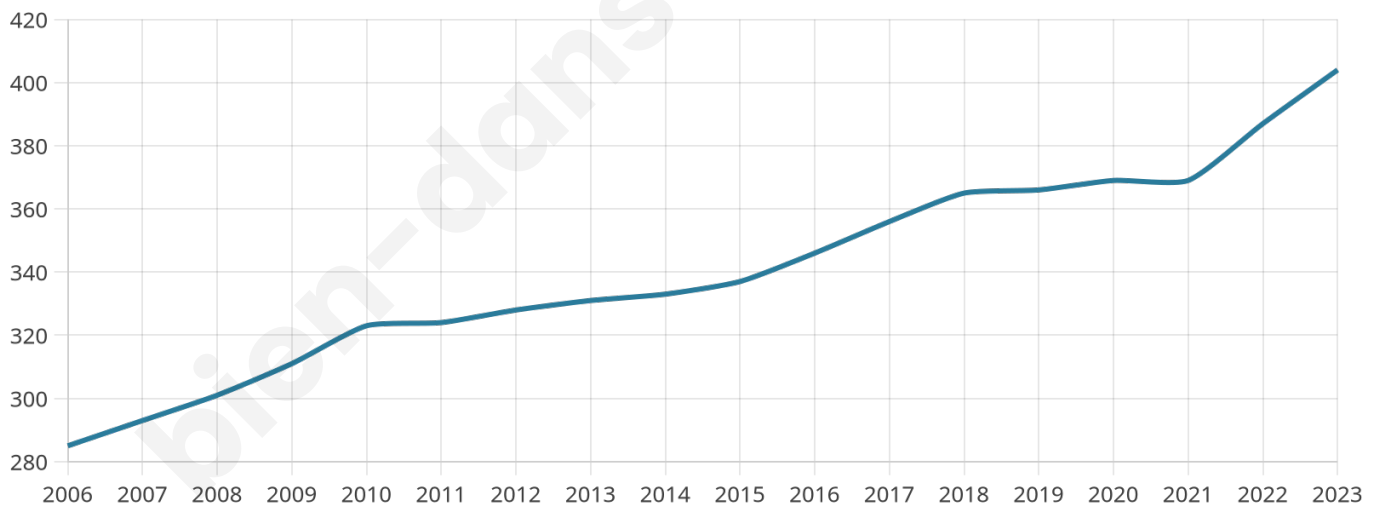

# Statistiques sur la population

Nombre d'habitants

**404**

Age moyen

**46 ans**

Pop active

**39.4%**

Taux chômage

**4.1%**

Pop densité

**21 h/km<sup>2</sup>**

Revenu moyen

**22 660 €/an**

## Evolution du nombre d'habitants

Sources : Institut national de la statistique et des études économiques (insee) selon Les dernières parutions officielles de 2024 portant sur les années 2020, 2021 et 2022.