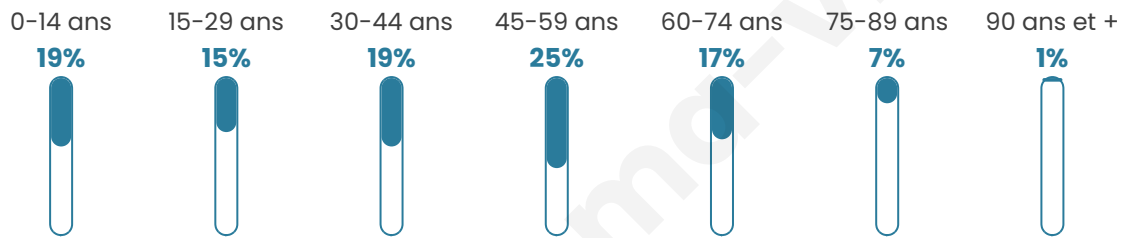

1 384

Age moyen

41 ans

Pop active

50.4%

Taux chômage

3.4%

Pop densité

60 h/km²

Revenu moyen

22 660 €/an

Evolution du nombre d'habitants

Sources : Institut national de la statistique et des études économiques (insee) selon Les dernières parutions officielles de 2024 portant sur les années 2020, 2021 et 2022.

Tranche d'âge

Activité professionnelle

Niveau de diplôme

Composition des ménages

Profils électoraux

Premier tour

	Marine LE PEN	34.14 %
	Emmanuel MACRON	18.11 %
	Jean-Luc MÉLENCHON	15.15 %
	Éric ZEMMOUR	7.57 %
	Jean LASSALLE	5.16 %
	Yannick JADOT	5.05 %
	Valérie PÉCRESE	4.50 %
	Nicolas DUPONT-AIGNAN	2.85 %
	Fabien ROUSSEL	2.63 %
	Anne HIDALGO	2.31 %
	Nathalie ARTHAUD	1.54 %
	Philippe POUTOU	0.99 %

1124 inscrits

Participation : 83.45%

Votes blancs : 2.03%

Votes nuls : 0.85%

Second tour

	Emmanuel MACRON	40,56 %
	Marine LE PEN	59,44 %

1124 inscrits

Participation : 79.63%