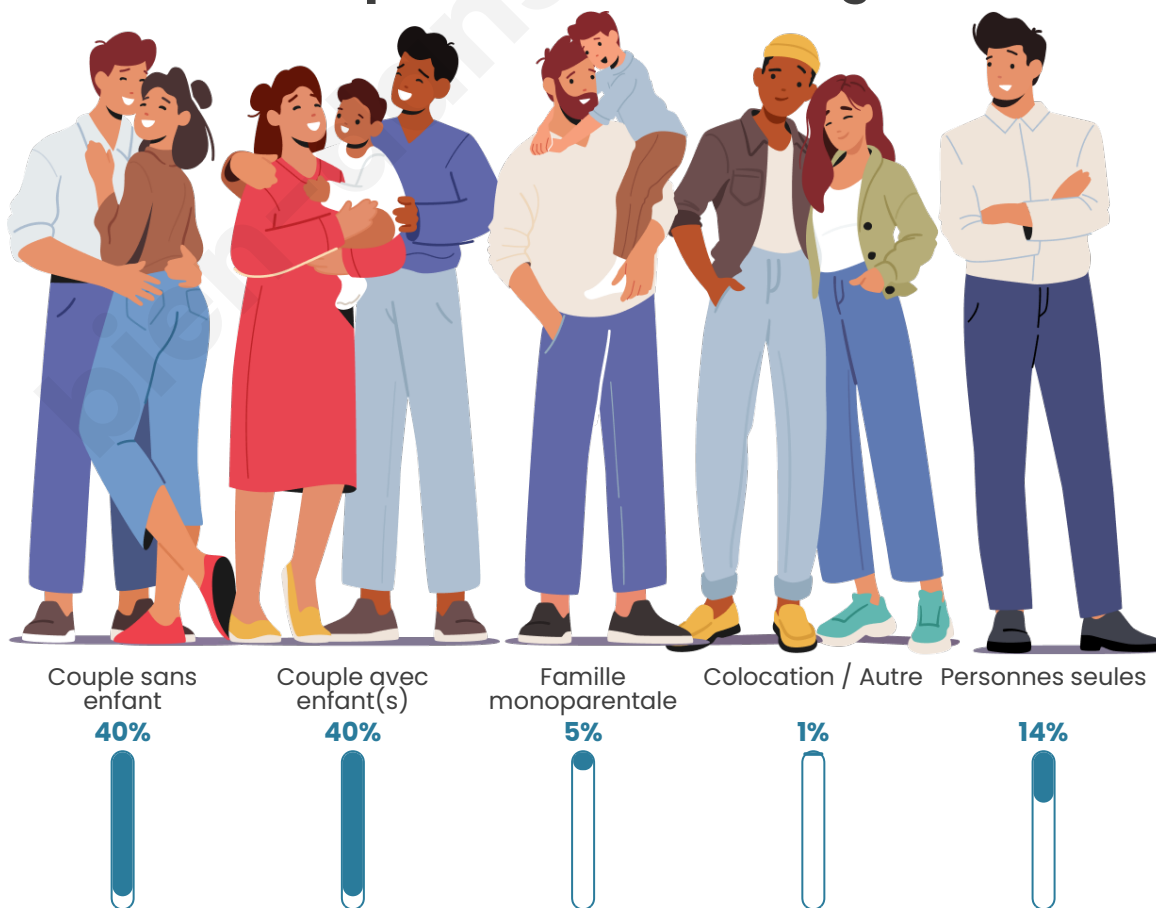

Tranche d'âge

Activité professionnelle

Niveau de diplôme

Composition des ménages

Profils électoraux

Premier tour

	Marine LE PEN	34.14 %
	Emmanuel MACRON	18.11 %
	Jean-Luc MÉLENCHON	15.15 %
	Éric ZEMMOUR	7.57 %
	Jean LASSALLE	5.16 %
	Yannick JADOT	5.05 %
	Valérie PÉCRESE	4.50 %
	Nicolas DUPONT-AIGNAN	2.85 %
	Fabien ROUSSEL	2.63 %
	Anne HIDALGO	2.31 %
	Nathalie ARTHAUD	1.54 %
	Philippe POUTOU	0.99 %