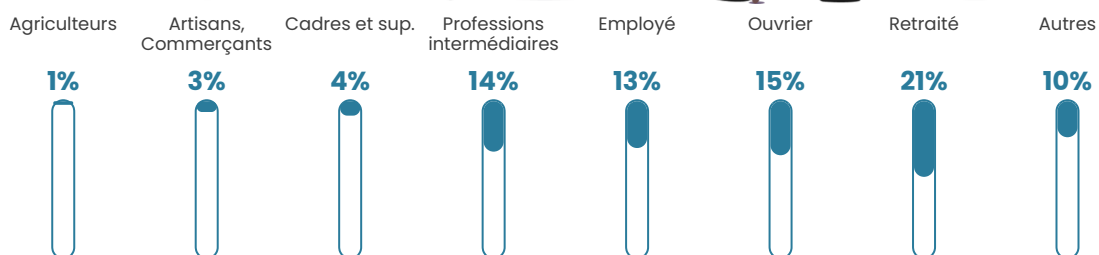

60 h/km²

Revenu moyen

22 660 €/an

Evolution du nombre d'habitants

Sources : Institut national de la statistique et des études économiques (insee) selon Les dernières parutions officielles de 2024 portant sur les années 2020, 2021 et 2022.

Tranche d'âge

Activité professionnelle

Niveau de diplôme

Composition des ménages

Profils électoraux

Premier tour

	Marine LE PEN	34.14 %
	Emmanuel MACRON	18.11 %
	Jean-Luc MÉLENCHON	15.15 %
	Éric ZEMMOUR	7.57 %
	Jean LASSALLE	5.16 %
	Yannick JADOT	5.05 %
	Valérie PÉCRESE	4.50 %
	Nicolas DUPONT-AIGNAN	2.85 %
	Fabien ROUSSEL	2.63 %
	Anne HIDALGO	2.31 %
	Nathalie ARTHAUD	1.54 %
	Philippe POUTOU	0.99 %