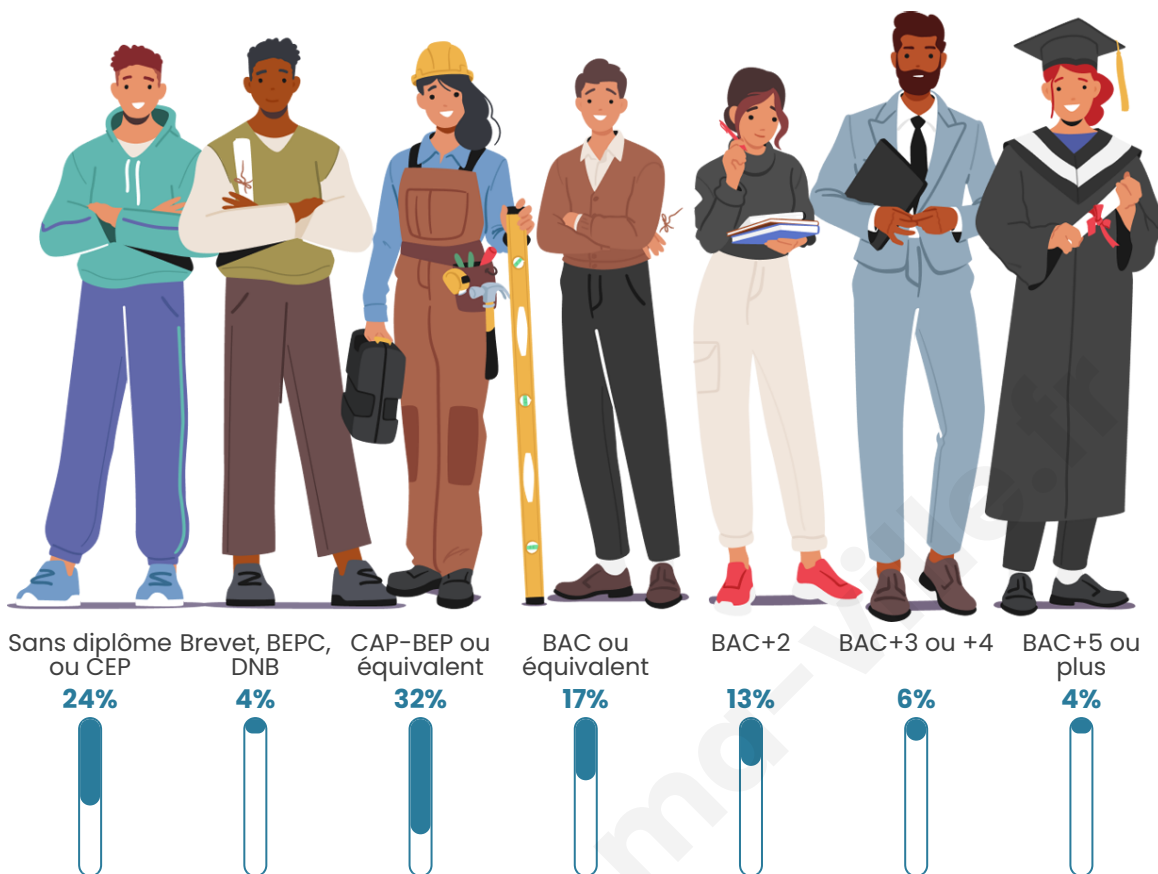

1 384

Age moyen

41 ans

Pop active

50.4%

Taux chômage

3.4%

Pop densité

Tranche d'âge

Activité professionnelle

Niveau de diplôme

Composition des ménages

Profils électoraux

Premier tour

	Marine LE PEN	34.14 %
	Emmanuel MACRON	18.11 %
	Jean-Luc MÉLENCHON	15.15 %
	Éric ZEMMOUR	7.57 %
	Jean LASSALLE	5.16 %
	Yannick JADOT	5.05 %
	Valérie PÉCRESE	4.50 %
	Nicolas DUPONT-AIGNAN	2.85 %
	Fabien ROUSSEL	2.63 %
	Anne HIDALGO	2.31 %
	Nathalie ARTHAUD	1.54 %
	Philippe POUTOU	0.99 %