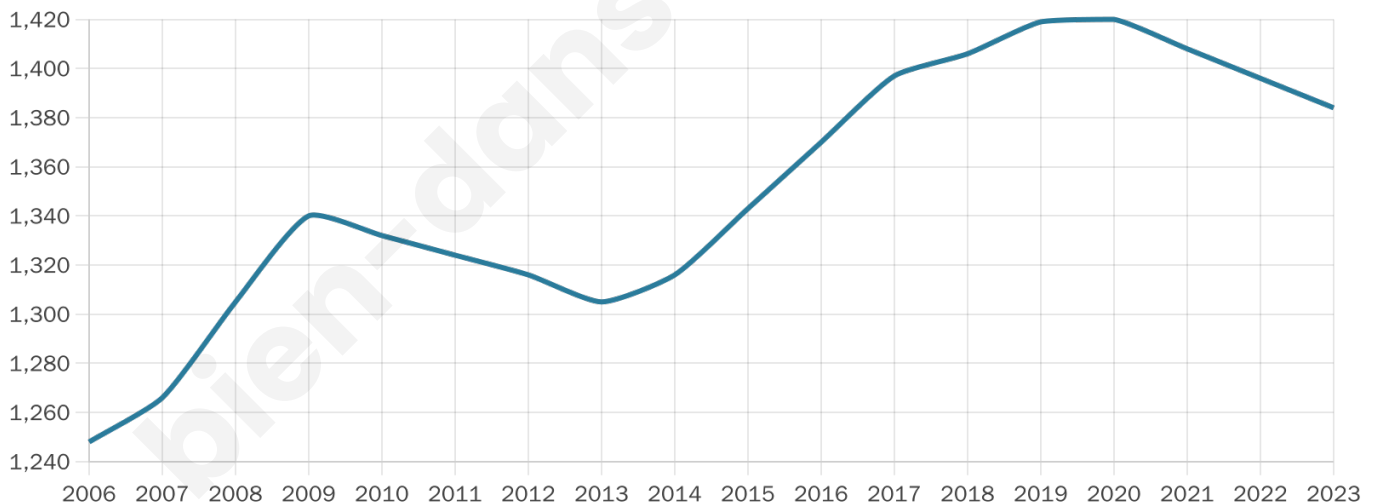

1 384

Age moyen

41 ans

Pop active

50.4%

Taux chômage

3.4%

Pop densité

60 h/km²

Revenu moyen

22 660 €/an

Evolution du nombre d'habitants

Sources : Institut national de la statistique et des études économiques (insee) selon Les dernières parutions officielles de 2024 portant sur les années 2020, 2021 et 2022.