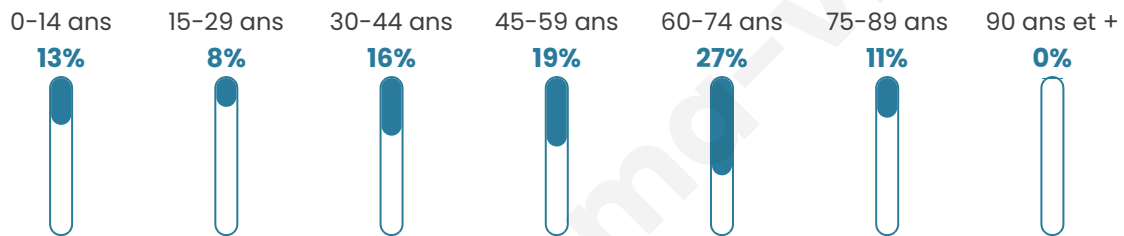

1 138

Age moyen

48 ans

Pop active

39%

Taux chômage

12.9%

Pop densité

67 h/km²

Revenu moyen

22 240 €/an

Evolution du nombre d'habitants

Sources : Institut national de la statistique et des études économiques (insee) selon Les dernières parutions officielles de 2024 portant sur les années 2020, 2021 et 2022.

Tranche d'âge

Activité professionnelle

Niveau de diplôme

Composition des ménages

Profils électoraux

Premier tour

	Marine LE PEN	26.53 %
	Jean-Luc MÉLENCHON	20.80 %
	Emmanuel MACRON	20.53 %
	Éric ZEMMOUR	8.67 %
	Yannick JADOT	4.67 %
	Fabien ROUSSEL	4.27 %
	Valérie PÉCRESSE	4.27 %
	Jean LASSALLE	3.87 %
	Nicolas DUPONT-AIGNAN	3.20 %
	Anne HIDALGO	1.73 %
	Philippe POUTOU	0.93 %
	Nathalie ARTHAUD	0.53 %