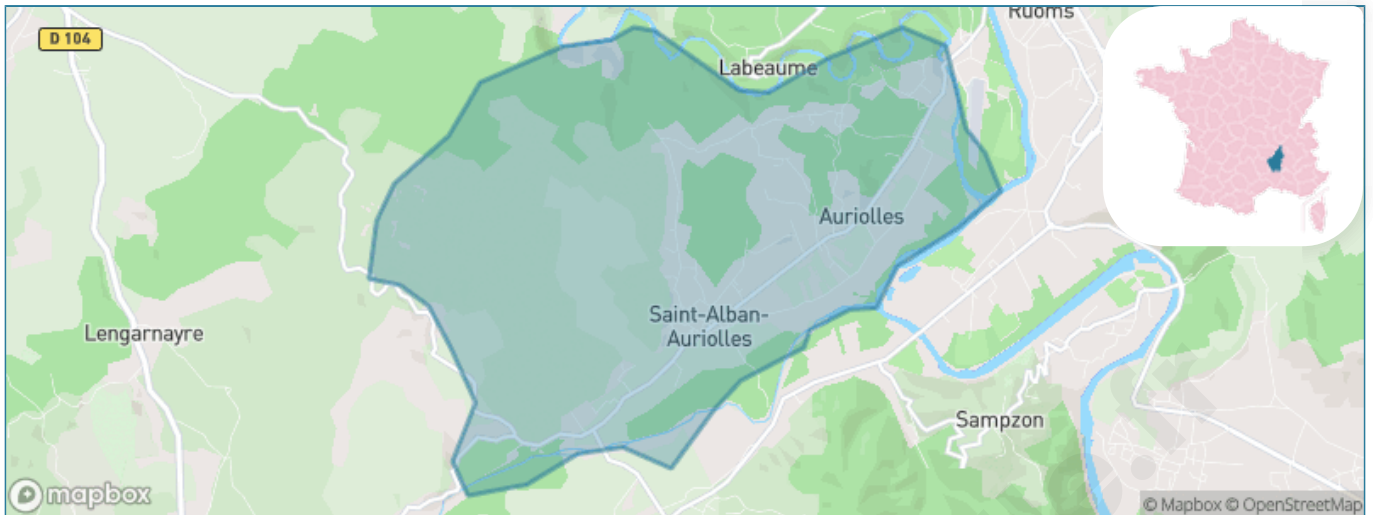

Version web

Ville de Saint-Alban- Auriolles

Présenté par

BIEN dans
ma **VILLE** 

Sommaire

Situation géographique	3
Statistiques sur la population	4
Evolution du nombre d'habitants	4
Tranche d'âge	5
0-14 ans	5
15-29 ans	5
30-44 ans	5
45-59 ans	5
60-74 ans	5
75-89 ans	5
90 ans et +	5
Activité professionnelle	5
Agriculteurs	5
Artisans, Commerçants	5
Cadres et sup.	5
Professions intermédiaires	5
Employé	5
Ouvrier	5
Retraité	5
Autres	5
Niveau de diplôme	6
Sans diplôme ou CEP	6
Brevet, BEPC, DNB	6
CAP-BEP ou équivalent	6
BAC ou équivalent	6
BAC+2	6
BAC+3 ou +4	6
BAC+5 ou plus	6
Composition des ménages	6
Couple sans enfant	6
Couple avec enfant(s)	6
Famille monoparentale	6
Colocation / Autre	6
Personnes seules	6
Profil électoraux	7
Premier tour	7
Sécurité	8
Evolution du nombre d'infractions	8
Pour comparer	9
Services à la population	10
Commerce	10
Éducation	10
Villes autour de Saint-Alban-Auriolles	11
Avis sur la ville de Saint-Alban-Auriolles	12
Moyenne par critère	12
Villes autour de Saint-Alban-Auriolles	12
Répartition des avis par note	12
Répartition des avis par note	12

Situation géographique

i Informations clés

- **Région** : Auvergne-Rhône-Alpes
- **Département** : Ardèche
- **Code postal** : 07120
- **Superficie** : 17 km²

Statistiques sur la population

Nombre d'habitants