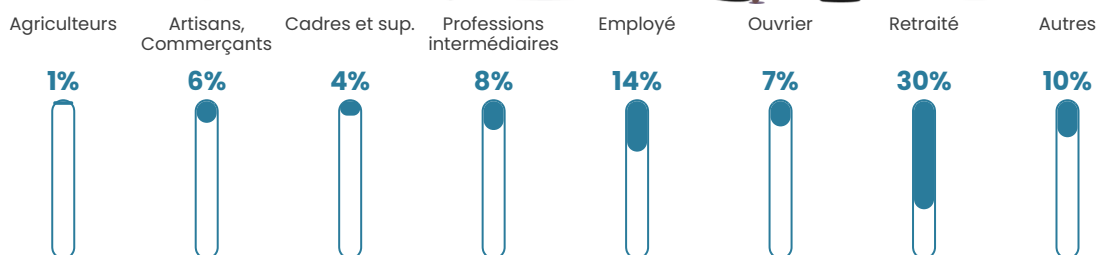

67 h/km²

Revenu moyen

22 240 €/an

Evolution du nombre d'habitants

Sources : Institut national de la statistique et des études économiques (insee) selon Les dernières parutions officielles de 2024 portant sur les années 2020, 2021 et 2022.

Tranche d'âge

Activité professionnelle

Niveau de diplôme

Composition des ménages

Profils électoraux

Premier tour

	Marine LE PEN	26.53 %
	Jean-Luc MÉLENCHON	20.80 %
	Emmanuel MACRON	20.53 %
	Éric ZEMMOUR	8.67 %
	Yannick JADOT	4.67 %
	Fabien ROUSSEL	4.27 %
	Valérie PÉCRESSE	4.27 %
	Jean LASSALLE	3.87 %
	Nicolas DUPONT-AIGNAN	3.20 %
	Anne HIDALGO	1.73 %
	Philippe POUTOU	0.93 %
	Nathalie ARTHAUD	0.53 %