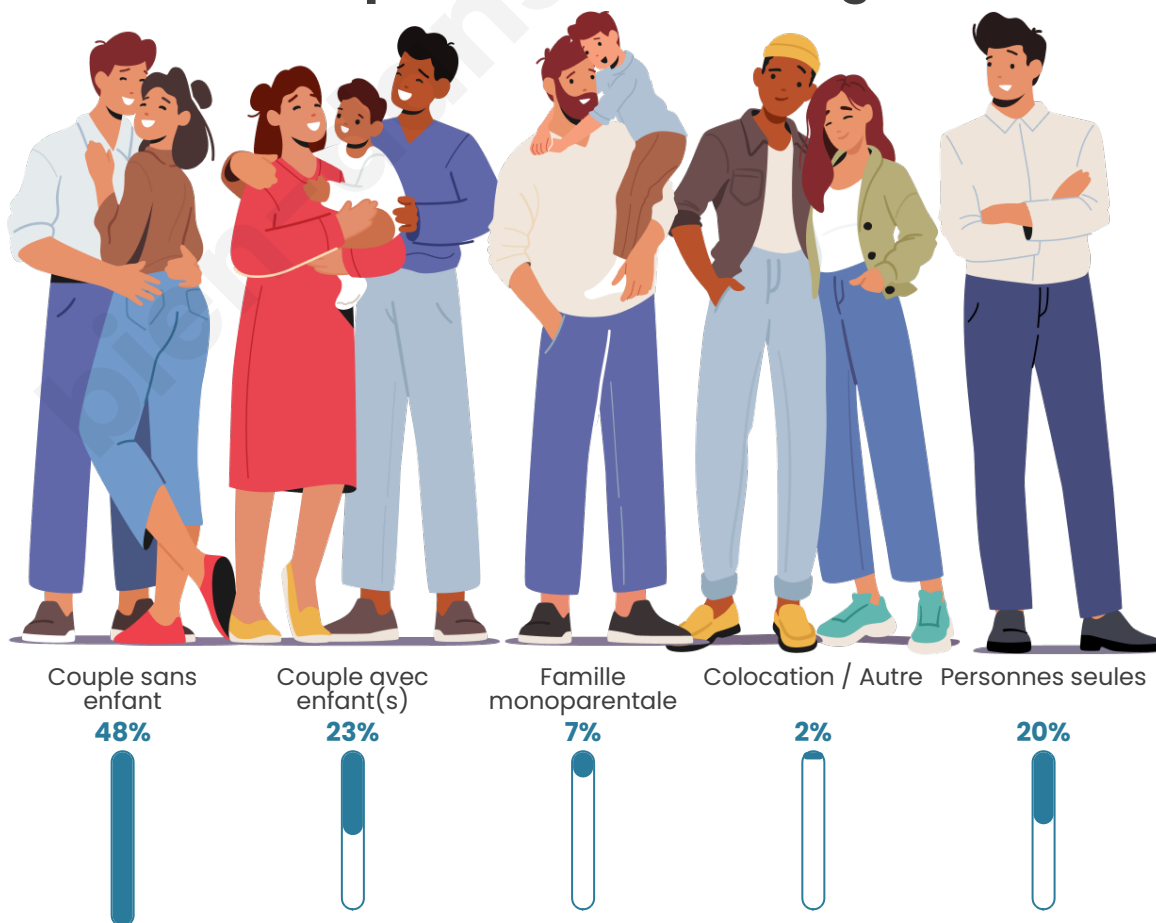

Tranche d'âge

Activité professionnelle

Niveau de diplôme

Composition des ménages

Profils électoraux

Premier tour

	Marine LE PEN	26.53 %
	Jean-Luc MÉLENCHON	20.80 %
	Emmanuel MACRON	20.53 %
	Éric ZEMMOUR	8.67 %
	Yannick JADOT	4.67 %
	Fabien ROUSSEL	4.27 %
	Valérie PÉCRESSE	4.27 %
	Jean LASSALLE	3.87 %
	Nicolas DUPONT-AIGNAN	3.20 %
	Anne HIDALGO	1.73 %
	Philippe POUTOU	0.93 %
	Nathalie ARTHAUD	0.53 %