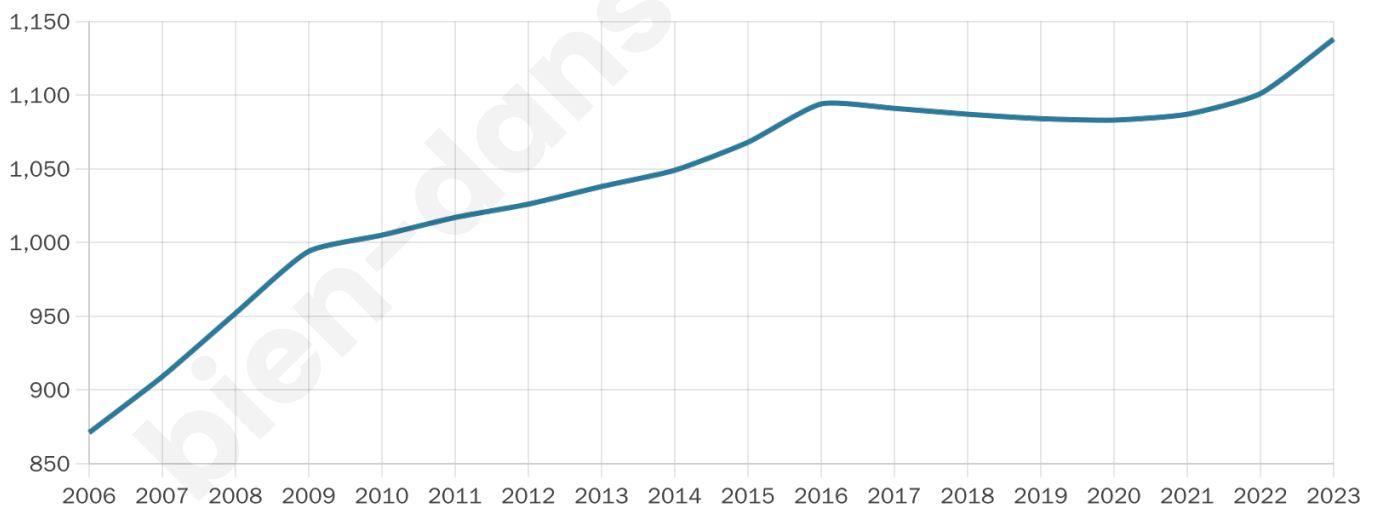

1 138

Age moyen

48 ans

Pop active

39%

Taux chômage

12.9%

Pop densité

67 h/km²

Revenu moyen

22 240 €/an

Evolution du nombre d'habitants

Sources : Institut national de la statistique et des études économiques (insee) selon Les dernières parutions officielles de 2024 portant sur les années 2020, 2021 et 2022.