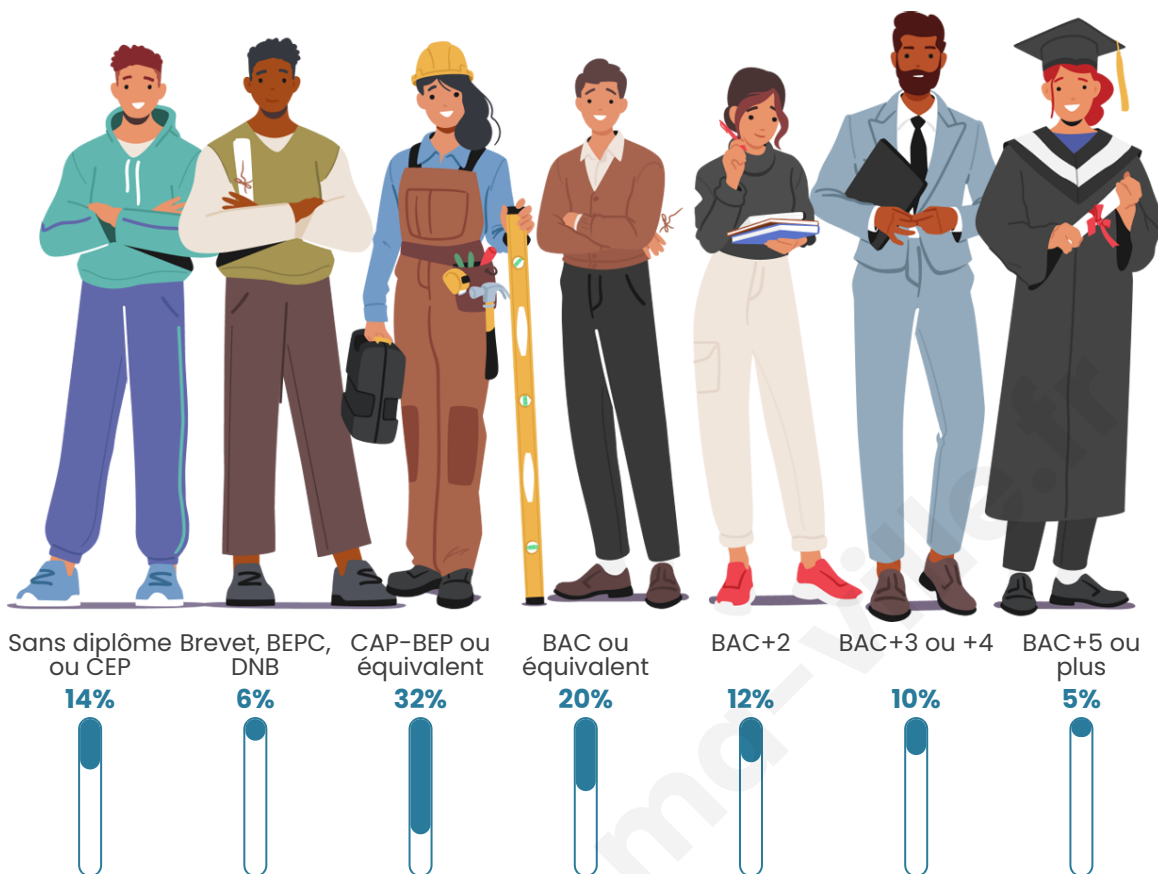

Tranche d'âge

Activité professionnelle

Niveau de diplôme

Composition des ménages

Profils électoraux

Premier tour

	Marine LE PEN	26.53 %
	Jean-Luc MÉLENCHON	20.80 %
	Emmanuel MACRON	20.53 %
	Éric ZEMMOUR	8.67 %
	Yannick JADOT	4.67 %
	Fabien ROUSSEL	4.27 %
	Valérie PÉCRESSE	4.27 %
	Jean LASSALLE	3.87 %
	Nicolas DUPONT-AIGNAN	3.20 %
	Anne HIDALGO	1.73 %
	Philippe POUTOU	0.93 %
	Nathalie ARTHAUD	0.53 %