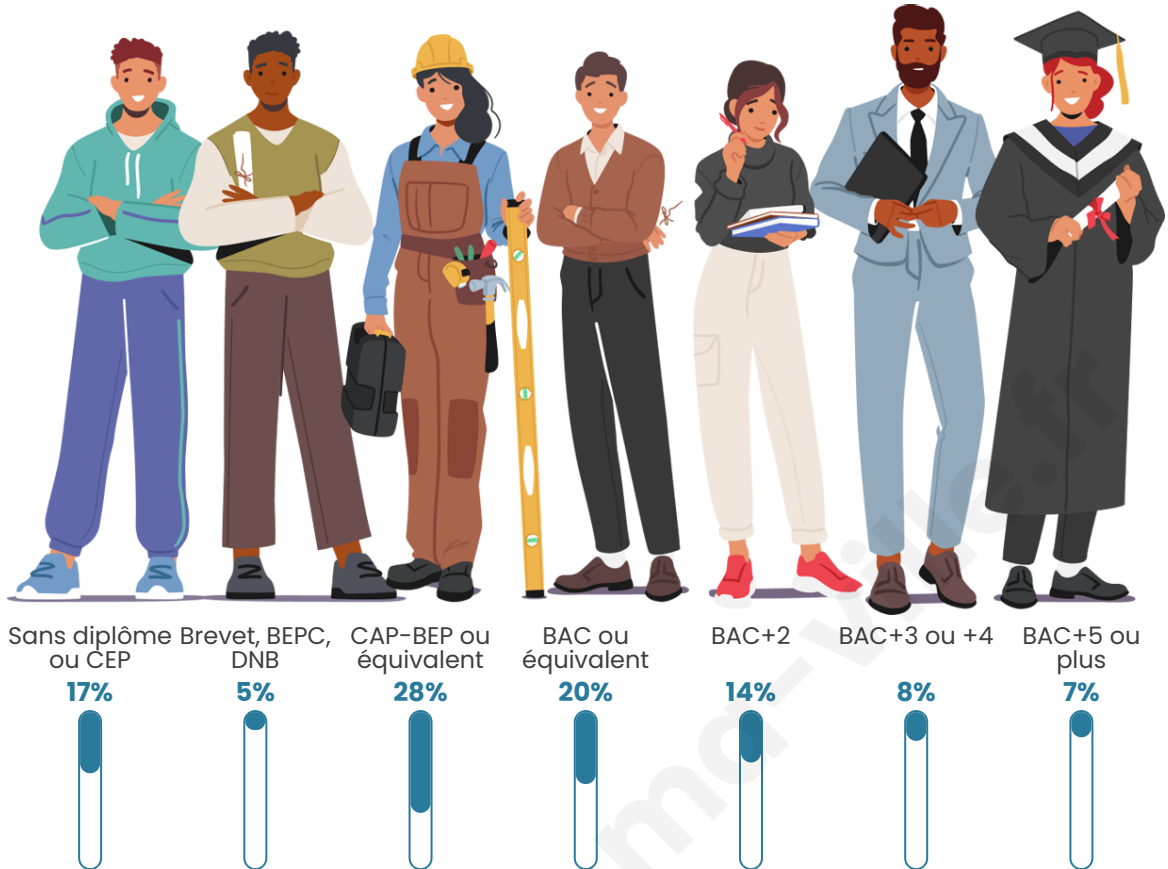

Nombre d'habitants

6 534

Age moyen

42 ans

Pop active

48.2%

Taux chômage

7.6%

Pop densité

1 634 h/km²

Revenu moyen

23 010 €/an

Evolution du nombre d'habitants

Sources : Institut national de la statistique et des études économiques (insee) selon Les dernières parutions officielles de 2024 portant sur les années 2020, 2021 et 2022.

Tranche d'âge

Activité professionnelle

Niveau de diplôme

Composition des ménages

Profils électoraux

Premier tour

	Marine LE PEN	25.84 %
	Emmanuel MACRON	25.14 %
	Jean-Luc MÉLENCHON	22.21 %
	Éric ZEMMOUR	9.17 %
	Jean LASSALLE	4.49 %
	Yannick JADOT	3.04 %
	Valérie PÉCRESSE	3.01 %
	Fabien ROUSSEL	2.20 %
	Anne HIDALGO	2.20 %
	Nicolas DUPONT-AIGNAN	1.73 %
	Philippe POUTOU	0.53 %
	Nathalie ARTHAUD	0.45 %