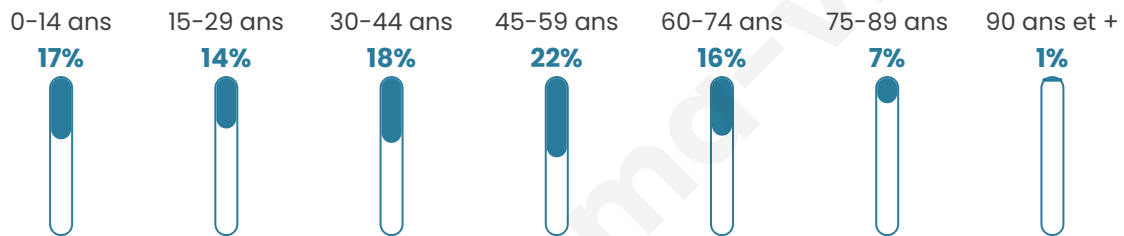

Nombre d'habitants

6 534

Age moyen

42 ans

Pop active

48.2%

Taux chômage

7.6%

Pop densité

1 634 h/km²

Revenu moyen

23 010 €/an

Evolution du nombre d'habitants

Sources : Institut national de la statistique et des études économiques (insee) selon Les dernières parutions officielles de 2024 portant sur les années 2020, 2021 et 2022.

Tranche d'âge

Activité professionnelle

Niveau de diplôme

Composition des ménages

Profils électoraux

Premier tour

	Marine LE PEN	25.84 %
	Emmanuel MACRON	25.14 %
	Jean-Luc MÉLENCHON	22.21 %
	Éric ZEMMOUR	9.17 %
	Jean LASSALLE	4.49 %
	Yannick JADOT	3.04 %
	Valérie PÉCRESSE	3.01 %
	Fabien ROUSSEL	2.20 %
	Anne HIDALGO	2.20 %
	Nicolas DUPONT-AIGNAN	1.73 %
	Philippe POUTOU	0.53 %
	Nathalie ARTHAUD	0.45 %

4 703 inscrits

Participation : 77.84%

Votes blancs : 1.48%

Votes nuls : 0.52%

Second tour

	Emmanuel MACRON	53,39 %
	Marine LE PEN	46,61 %

4 707 inscrits

Participation : 75.14%