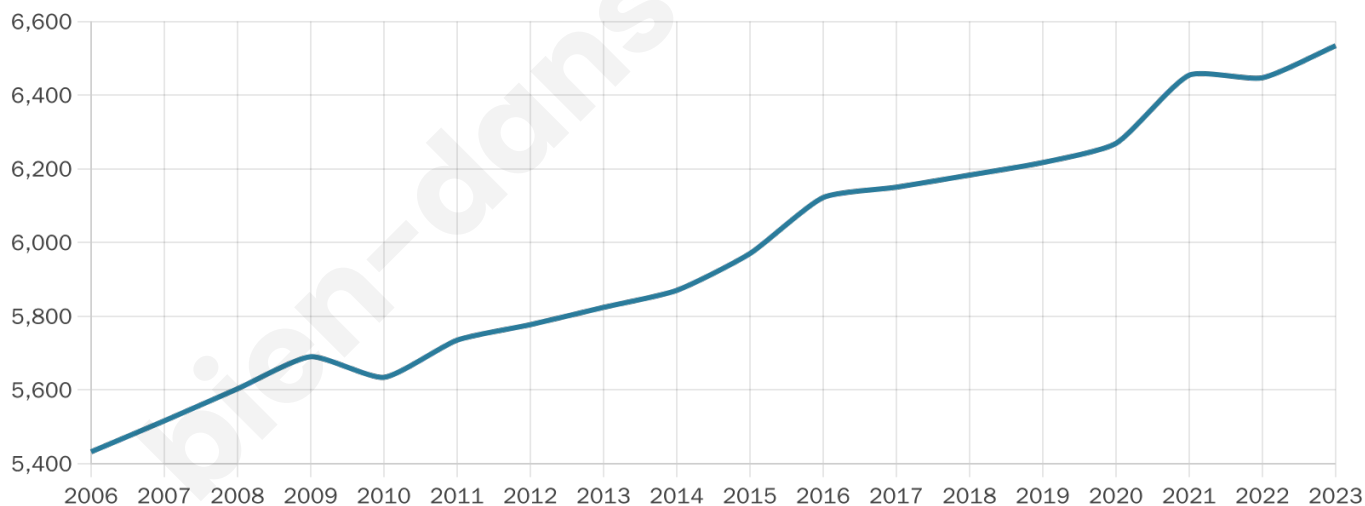

Nombre d'habitants

6 534

Age moyen

42 ans

Pop active

48.2%

Taux chômage

7.6%

Pop densité

1 634 h/km²

Revenu moyen

23 010 €/an

Evolution du nombre d'habitants

Sources : Institut national de la statistique et des études économiques (insee) selon Les dernières parutions officielles de 2024 portant sur les années 2020, 2021 et 2022.

Tranche d'âge

Activité professionnelle

Niveau de diplôme

Composition des ménages

Profils électoraux

Premier tour

	Marine LE PEN	25.84 %
	Emmanuel MACRON	25.14 %
	Jean-Luc MÉLENCHON	22.21 %
	Éric ZEMMOUR	9.17 %
	Jean LASSALLE	4.49 %
	Yannick JADOT	3.04 %
	Valérie PÉCRESSE	3.01 %
	Fabien ROUSSEL	2.20 %
	Anne HIDALGO	2.20 %
	Nicolas DUPONT-AIGNAN	1.73 %
	Philippe POUTOU	0.53 %
	Nathalie ARTHAUD	0.45 %