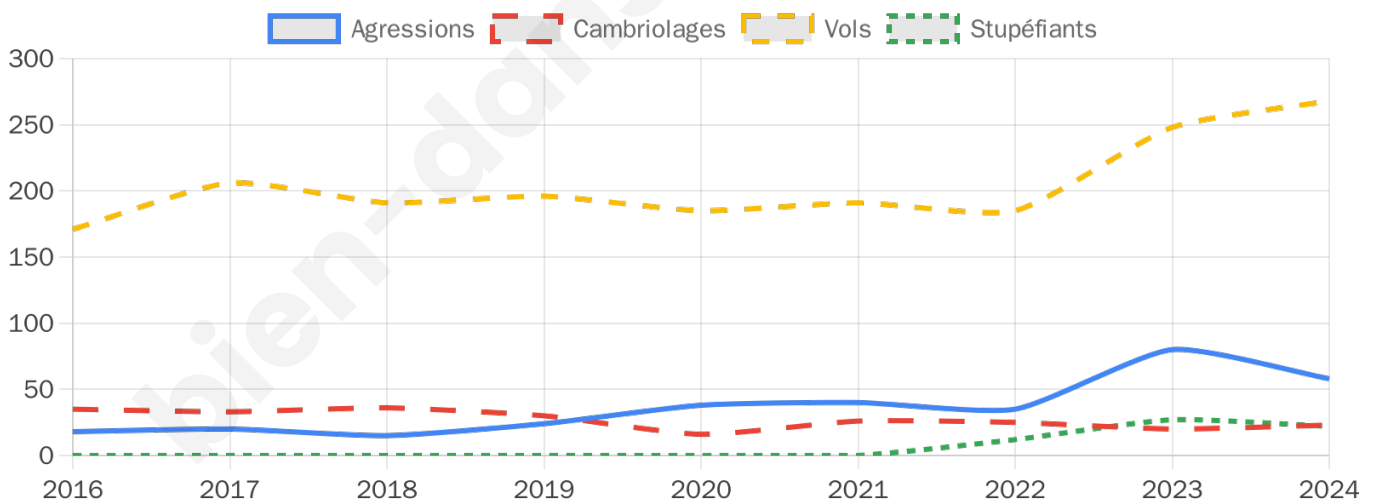

4 703 inscrits

Participation : 77.84%

Votes blancs : 1.48%

Votes nuls : 0.52%

Second tour

	Emmanuel MACRON	53,39 %
	Marine LE PEN	46,61 %

4 707 inscrits

Participation : 75.14%

Votes blancs : 6.7%

Votes nuls : 3.28%

Sécurité

Agressions physiques / sexuelles

58

Cambriolages

23

Vols / dégradations

268

Stupéfiants

22

Evolution du nombre d'infractions

Pour comparer

(en proportion du nombre d'habitants)

■ Ville ■ Département ■ Région

Sources : Bases statistiques communale, départementale et régionale de la délinquance enregistrée par la police et la gendarmerie nationales selon les dernières parutions officielles de 2025 portant sur l'année 2024 ([data.gouv](https://data.gouv.fr)).