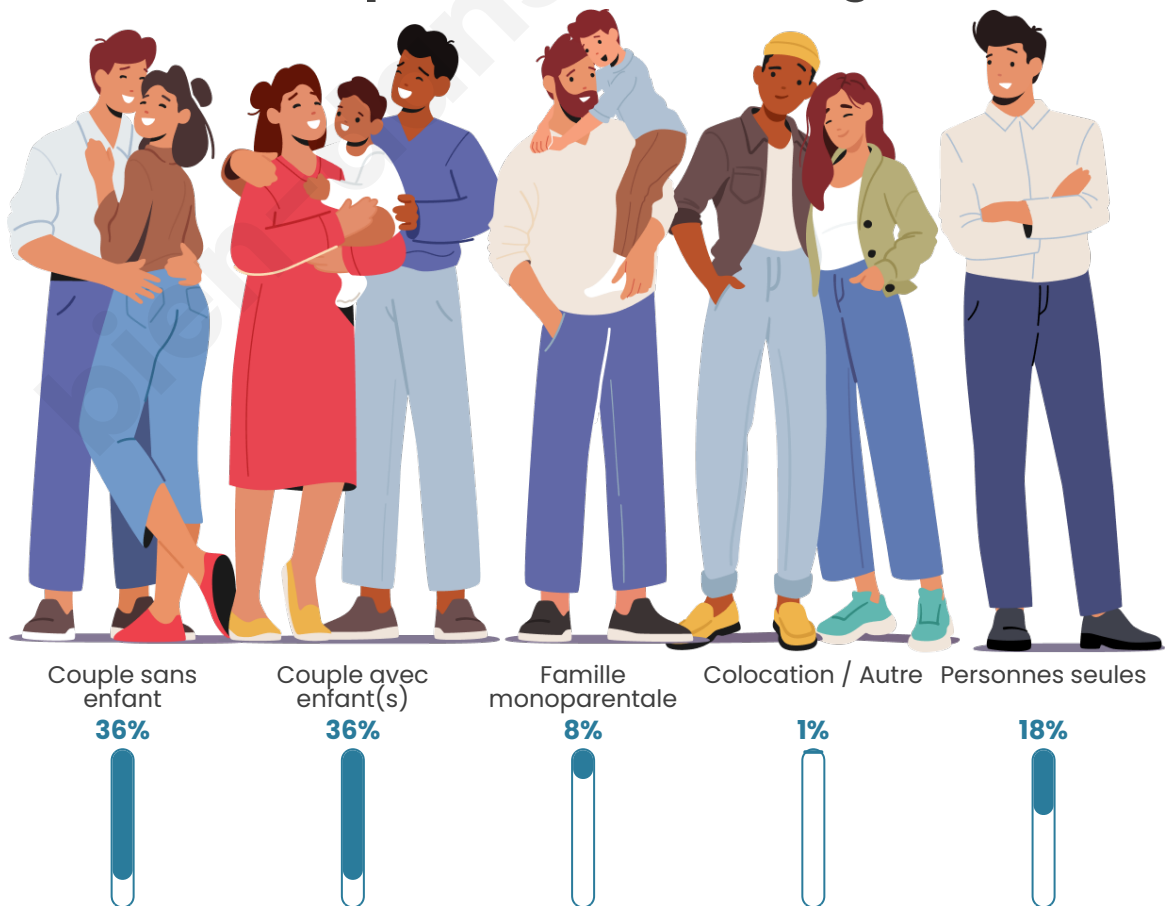

Nombre d'habitants

6 534

Age moyen

42 ans

Pop active

48.2%

Taux chômage

7.6%

Tranche d'âge

Activité professionnelle

Niveau de diplôme

Composition des ménages

Profils électoraux

Premier tour

	Marine LE PEN	25.84 %
	Emmanuel MACRON	25.14 %
	Jean-Luc MÉLENCHON	22.21 %
	Éric ZEMMOUR	9.17 %
	Jean LASSALLE	4.49 %
	Yannick JADOT	3.04 %
	Valérie PÉCRESSE	3.01 %
	Fabien ROUSSEL	2.20 %
	Anne HIDALGO	2.20 %
	Nicolas DUPONT-AIGNAN	1.73 %
	Philippe POUTOU	0.53 %
	Nathalie ARTHAUD	0.45 %