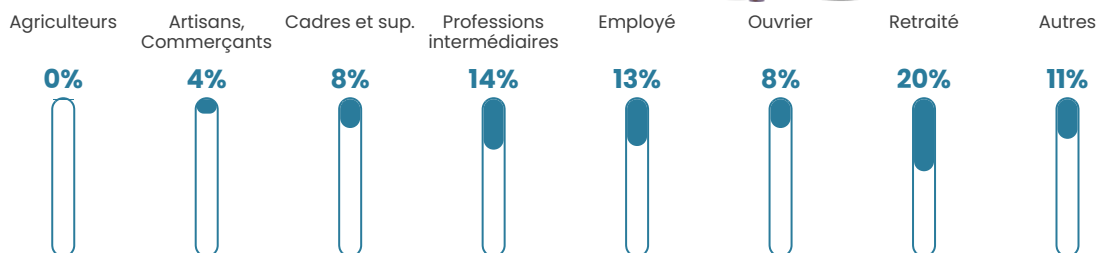

Pop densité

1 634 h/km²

Revenu moyen

23 010 €/an

Evolution du nombre d'habitants

Sources : Institut national de la statistique et des études économiques (insee) selon Les dernières parutions officielles de 2024 portant sur les années 2020, 2021 et 2022.

Tranche d'âge

Activité professionnelle

Niveau de diplôme

Composition des ménages

Profils électoraux

Premier tour

	Marine LE PEN	25.84 %
	Emmanuel MACRON	25.14 %
	Jean-Luc MÉLENCHON	22.21 %
	Éric ZEMMOUR	9.17 %
	Jean LASSALLE	4.49 %
	Yannick JADOT	3.04 %
	Valérie PÉCRESSE	3.01 %
	Fabien ROUSSEL	2.20 %
	Anne HIDALGO	2.20 %
	Nicolas DUPONT-AIGNAN	1.73 %
	Philippe POUTOU	0.53 %
	Nathalie ARTHAUD	0.45 %