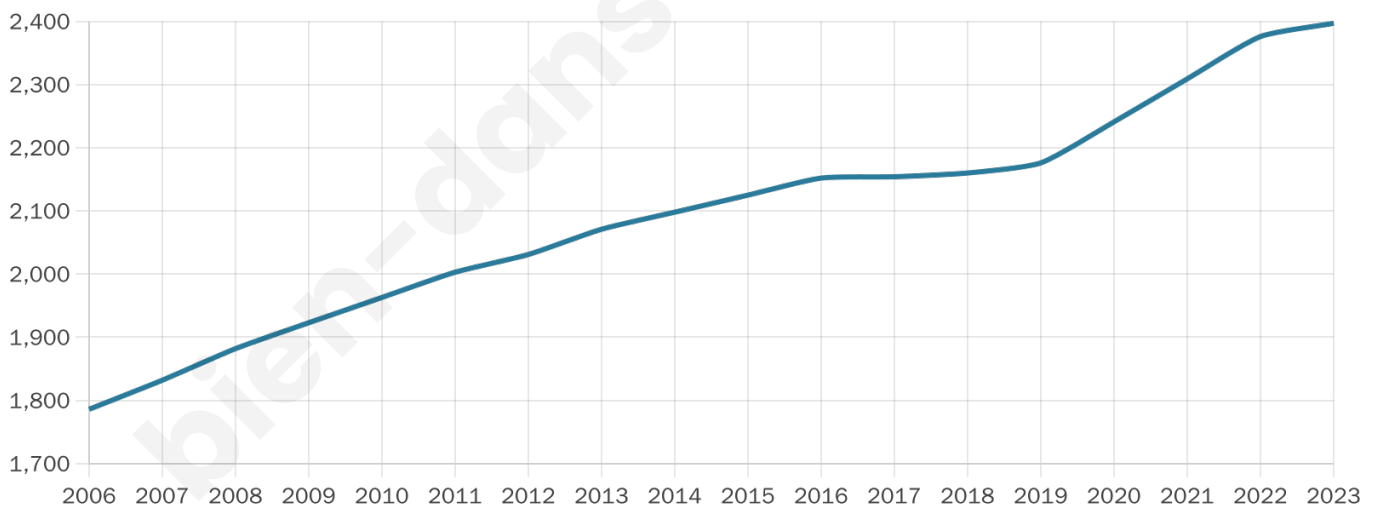

# Statistiques sur la population

Nombre d'habitants

**2 397**

Age moyen

**45 ans**

Pop active

**40.7%**

Taux chômage

**4.5%**

Pop densité

**80 h/km<sup>2</sup>**

Revenu moyen

**23 330 €/an**

## Evolution du nombre d'habitants

Sources : Institut national de la statistique et des études économiques (insee) selon Les dernières parutions officielles de 2024 portant sur les années 2020, 2021 et 2022.