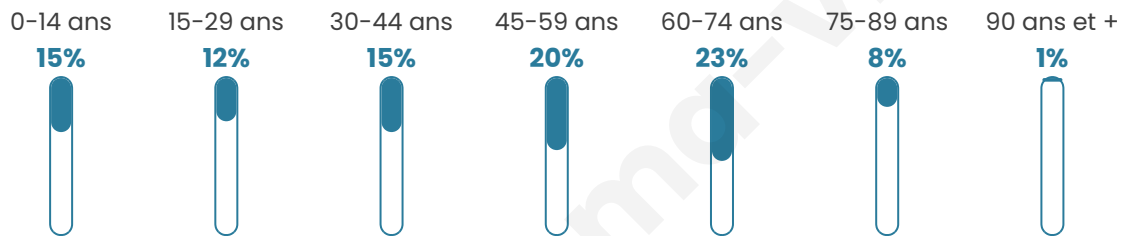

# Statistiques sur la population

Nombre d'habitants

**2 397**

Age moyen

**45 ans**

Pop active

**40.7%**

Taux chômage

**4.5%**

Pop densité

**80 h/km<sup>2</sup>**

Revenu moyen

**23 330 €/an**

## Evolution du nombre d'habitants

Sources : Institut national de la statistique et des études économiques (insee) selon Les dernières parutions officielles de 2024 portant sur les années 2020, 2021 et 2022.

## Tranche d'âge