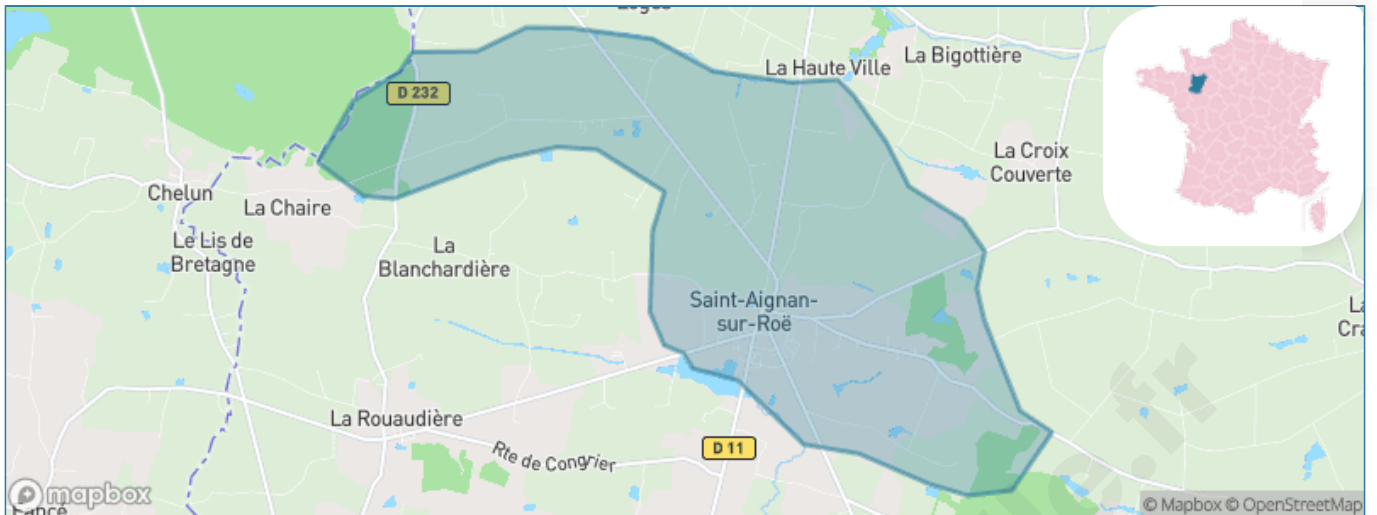

Version web

Ville de Saint-Aignan- sur-Roë

Présenté par

BIEN dans
ma **VILLE** 

Sommaire

Situation géographique	3
Statistiques sur la population	4
Evolution du nombre d'habitants	4
Tranche d'âge	5
0-14 ans	5
15-29 ans	5
30-44 ans	5
45-59 ans	5
60-74 ans	5
75-89 ans	5
90 ans et +	5
Activité professionnelle	5
Agriculteurs	5
Artisans, Commerçants	5
Cadres et sup.	5
Professions intermédiaires	5
Employé	5
Ouvrier	5
Retraité	5
Autres	5
Niveau de diplôme	6
Sans diplôme ou CEP	6
Brevet, BEPC, DNB	6
CAP-BEP ou équivalent	6
BAC ou équivalent	6
BAC+2	6
BAC+3 ou +4	6
BAC+5 ou plus	6
Composition des ménages	6
Couple sans enfant	6
Couple avec enfant(s)	6
Famille monoparentale	6
Colocation / Autre	6
Personnes seules	6
Profil électoraux	7
Premier tour	7
Sécurité	8
Evolution du nombre d'infractions	8
Pour comparer	9
Services à la population	10
Commerce	10
Éducation	10
Villes autour de Saint-Aignan-sur-Roë	12
Avis sur la ville de Saint-Aignan-sur-Roë	13
Moyenne par critère	13
Villes autour de Saint-Aignan-sur-Roë	13
Répartition des avis par note	13
Répartition des avis par note	13

Situation géographique

i Informations clés

- **Région** : Pays de la Loire
- **Département** : Mayenne
- **Code postal** : 53390
- **Superficie** : 18 km²

Statistiques sur la population

Nombre d'habitants