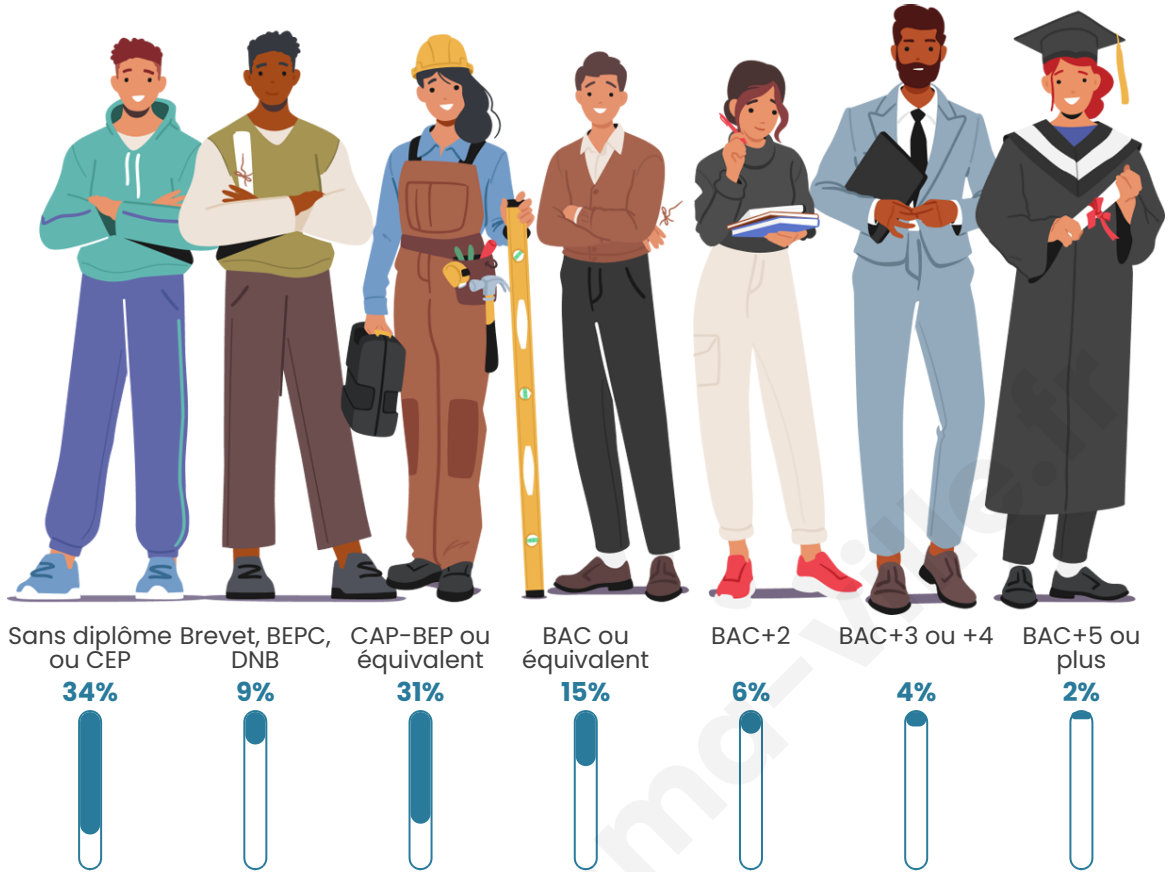

Tranche d'âge

Activité professionnelle

Niveau de diplôme

Composition des ménages

Profils électoraux

Premier tour

	Emmanuel MACRON	41.68 %
	Marine LE PEN	27.65 %
	Jean-Luc MÉLENCHON	8.21 %
	Valérie PÉCRESSÉ	4.54 %
	Éric ZEMMOUR	3.24 %
	Anne HIDALGO	3.24 %
	Nicolas DUPONT- AIGNAN	3.24 %
	Jean LASSALLE	3.02 %
	Fabien ROUSSEL	2.38 %
	Yannick JADOT	1.51 %
	Philippe POUTOU	0.86 %
	Nathalie ARTHAUD	0.43 %