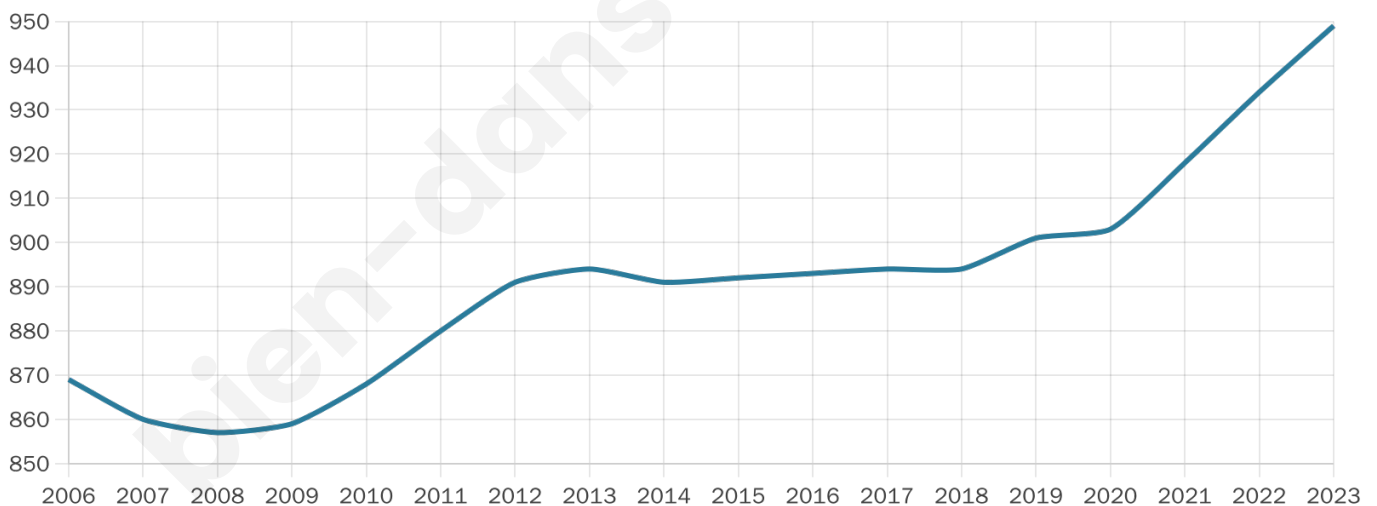

949

Age moyen

47 ans

Pop active

36.4%

Taux chômage

5.2%

Pop densité

53 h/km²

Revenu moyen

19 820 €/an

Evolution du nombre d'habitants

Sources : Institut national de la statistique et des études économiques (insee) selon Les dernières parutions officielles de 2024 portant sur les années 2020, 2021 et 2022.