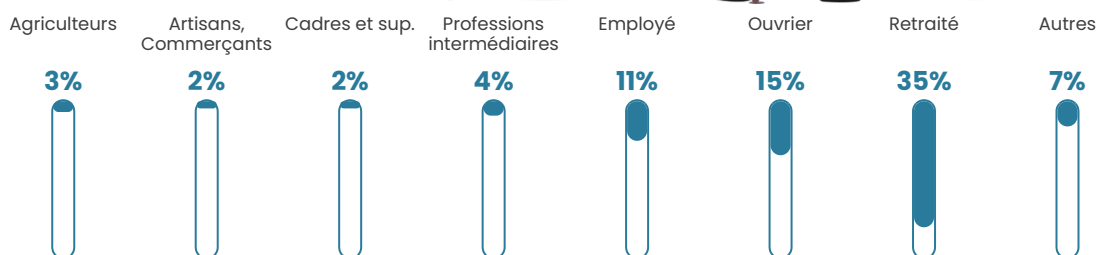

53 h/km²

Revenu moyen

19 820 €/an

Evolution du nombre d'habitants

Sources : Institut national de la statistique et des études économiques (insee) selon Les dernières parutions officielles de 2024 portant sur les années 2020, 2021 et 2022.

Tranche d'âge

Activité professionnelle

Niveau de diplôme

Composition des ménages

Profils électoraux

Premier tour

	Emmanuel MACRON	41.68 %
	Marine LE PEN	27.65 %
	Jean-Luc MÉLENCHON	8.21 %
	Valérie PÉCRESSÉ	4.54 %
	Éric ZEMMOUR	3.24 %
	Anne HIDALGO	3.24 %
	Nicolas DUPONT- AIGNAN	3.24 %
	Jean LASSALLE	3.02 %
	Fabien ROUSSEL	2.38 %
	Yannick JADOT	1.51 %
	Philippe POUTOU	0.86 %
	Nathalie ARTHAUD	0.43 %