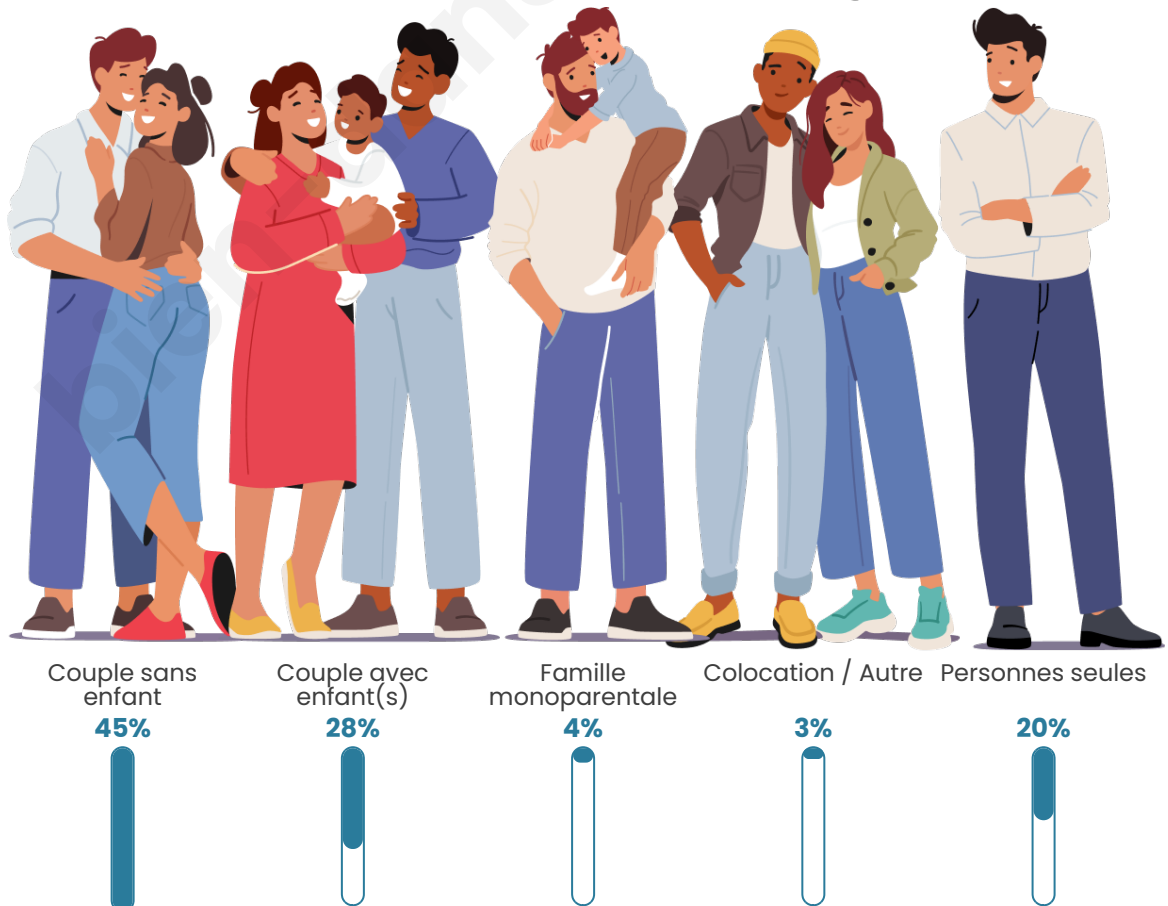

Tranche d'âge

Activité professionnelle

Niveau de diplôme

Composition des ménages

Profils électoraux

Premier tour

	Emmanuel MACRON	41.68 %
	Marine LE PEN	27.65 %
	Jean-Luc MÉLENCHON	8.21 %
	Valérie PÉCRESSÉ	4.54 %
	Éric ZEMMOUR	3.24 %
	Anne HIDALGO	3.24 %
	Nicolas DUPONT- AIGNAN	3.24 %
	Jean LASSALLE	3.02 %
	Fabien ROUSSEL	2.38 %
	Yannick JADOT	1.51 %
	Philippe POUTOU	0.86 %
	Nathalie ARTHAUD	0.43 %