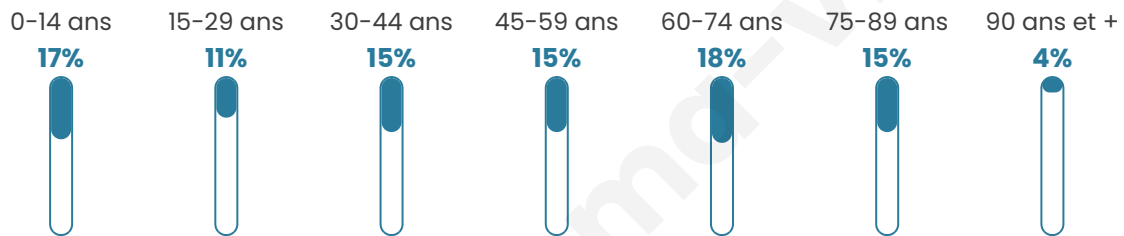

949

Age moyen

47 ans

Pop active

36.4%

Taux chômage

5.2%

Pop densité

53 h/km²

Revenu moyen

19 820 €/an

Evolution du nombre d'habitants

Sources : Institut national de la statistique et des études économiques (insee) selon Les dernières parutions officielles de 2024 portant sur les années 2020, 2021 et 2022.

Tranche d'âge

Activité professionnelle

Niveau de diplôme

Composition des ménages

Profils électoraux

Premier tour

	Emmanuel MACRON	41.68 %
	Marine LE PEN	27.65 %
	Jean-Luc MÉLENCHON	8.21 %
	Valérie PÉCRESSÉ	4.54 %
	Éric ZEMMOUR	3.24 %
	Anne HIDALGO	3.24 %
	Nicolas DUPONT- AIGNAN	3.24 %
	Jean LASSALLE	3.02 %
	Fabien ROUSSEL	2.38 %
	Yannick JADOT	1.51 %
	Philippe POUTOU	0.86 %
	Nathalie ARTHAUD	0.43 %

624 inscrits

Participation : 77.08%

Votes blancs : 2.49%

Votes nuls : 1.25%

Second tour

	Emmanuel MACRON	62,39 %
	Marine LE PEN	37,61 %

625 inscrits

Participation : 76.16%