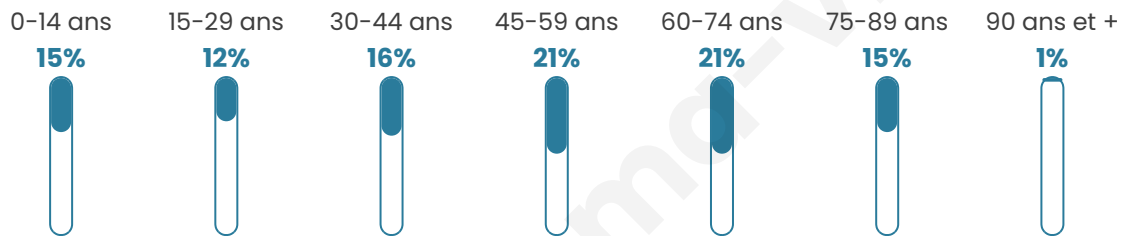

349

Age moyen

47 ans

Pop active

45%

Taux chômage

6.5%

Pop densité

21 h/km²

Revenu moyen

20 920 €/an

Evolution du nombre d'habitants

Sources : Institut national de la statistique et des études économiques (insee) selon Les dernières parutions officielles de 2024 portant sur les années 2020, 2021 et 2022.

Tranche d'âge

Activité professionnelle

Niveau de diplôme

Composition des ménages

Profils électoraux

Premier tour

	Emmanuel MACRON	27.92 %
	Marine LE PEN	27.41 %
	Valérie PÉCRESE	12.69 %
	Jean-Luc MÉLENCHON	11.17 %
	Éric ZEMMOUR	4.57 %
	Yannick JADOT	4.06 %
	Nicolas DUPONT- AIGNAN	4.06 %
	Fabien ROUSSEL	2.03 %
	Jean LASSALLE	2.03 %
	Anne HIDALGO	2.03 %
	Nathalie ARTHAUD	1.02 %
	Philippe POUTOU	1.02 %

290 inscrits

Participation : 72.41%

Votes blancs : 4.29%

Votes nuls : 1.90%

Second tour

	Emmanuel MACRON	56,67 %
	Marine LE PEN	43,33 %

291 inscrits

Participation : 74.23%