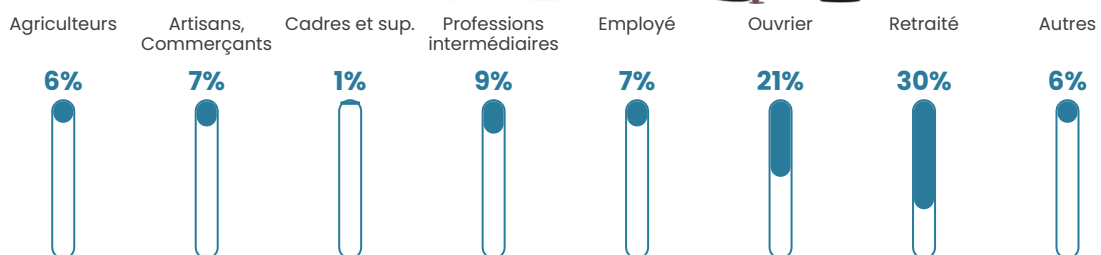

21 h/km²

Revenu moyen

20 920 €/an

Evolution du nombre d'habitants

Sources : Institut national de la statistique et des études économiques (insee) selon Les dernières parutions officielles de 2024 portant sur les années 2020, 2021 et 2022.

Tranche d'âge

Activité professionnelle

Niveau de diplôme

Composition des ménages

Profils électoraux

Premier tour

	Emmanuel MACRON	27.92 %
	Marine LE PEN	27.41 %
	Valérie PÉCRESE	12.69 %
	Jean-Luc MÉLENCHON	11.17 %
	Éric ZEMMOUR	4.57 %
	Yannick JADOT	4.06 %
	Nicolas DUPONT- AIGNAN	4.06 %
	Fabien ROUSSEL	2.03 %
	Jean LASSALLE	2.03 %
	Anne HIDALGO	2.03 %
	Nathalie ARTHAUD	1.02 %
	Philippe POUTOU	1.02 %