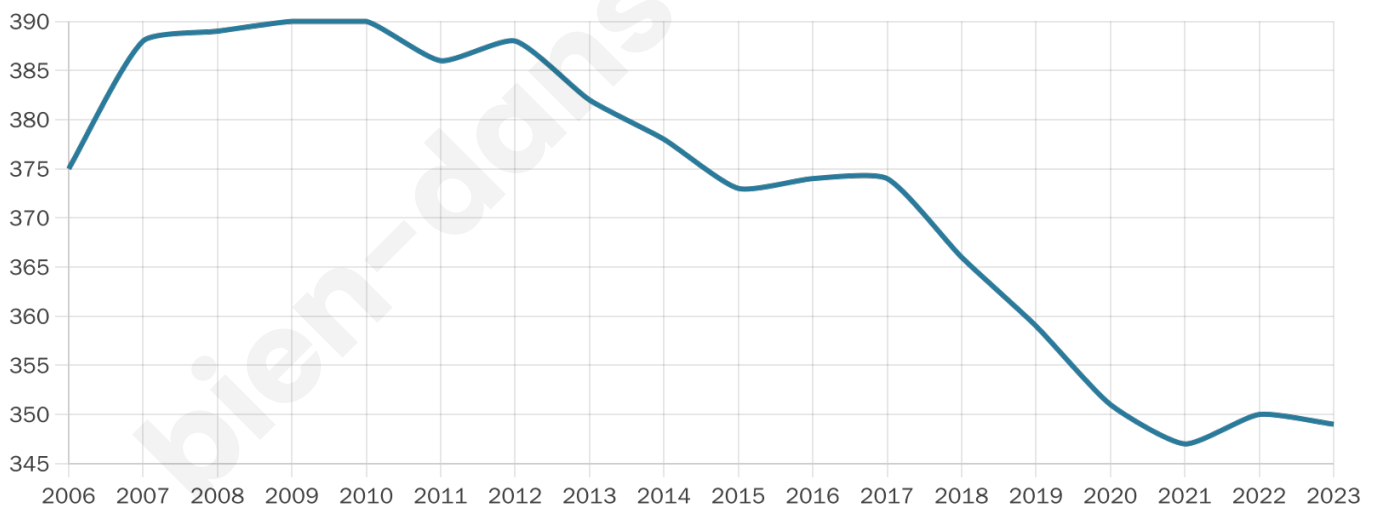

349

Age moyen

47 ans

Pop active

45%

Taux chômage

6.5%

Pop densité

21 h/km²

Revenu moyen

20 920 €/an

Evolution du nombre d'habitants

Sources : Institut national de la statistique et des études économiques (insee) selon Les dernières parutions officielles de 2024 portant sur les années 2020, 2021 et 2022.