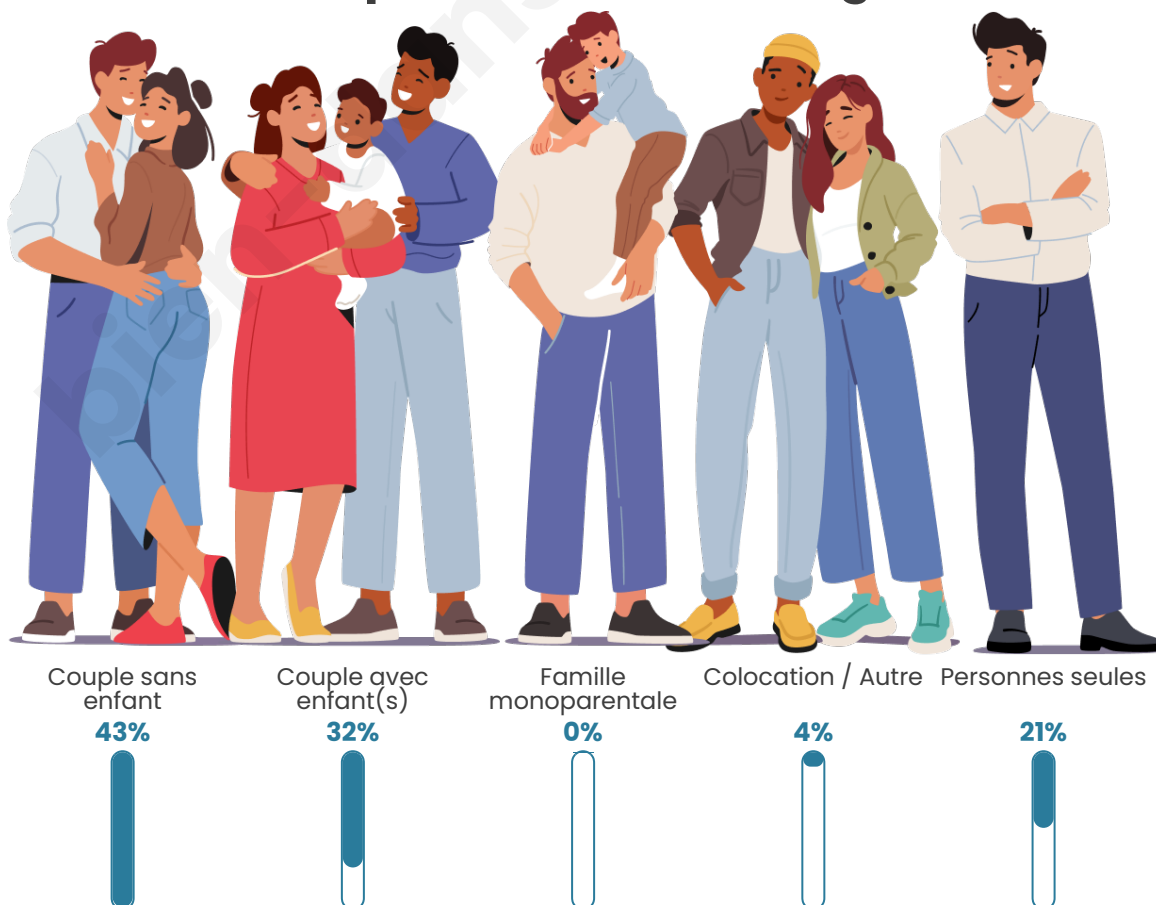

Tranche d'âge

Activité professionnelle

Niveau de diplôme

Composition des ménages

Profils électoraux

Premier tour

	Emmanuel MACRON	27.92 %
	Marine LE PEN	27.41 %
	Valérie PÉCRESE	12.69 %
	Jean-Luc MÉLENCHON	11.17 %
	Éric ZEMMOUR	4.57 %
	Yannick JADOT	4.06 %
	Nicolas DUPONT- AIGNAN	4.06 %
	Fabien ROUSSEL	2.03 %
	Jean LASSALLE	2.03 %
	Anne HIDALGO	2.03 %
	Nathalie ARTHAUD	1.02 %
	Philippe POUTOU	1.02 %