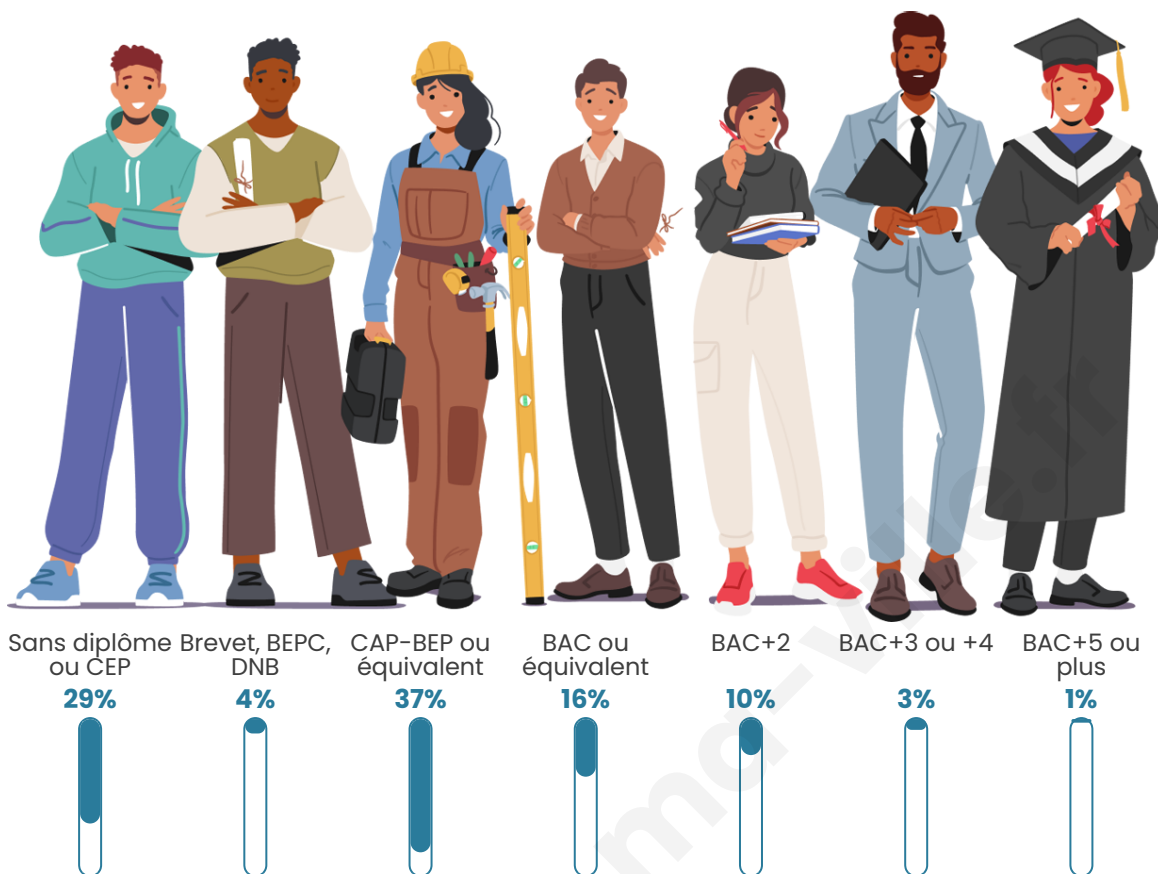

349

Age moyen

47 ans

Pop active

45%

Taux chômage

6.5%

Pop densité

Tranche d'âge

Activité professionnelle

Niveau de diplôme

Composition des ménages

Profils électoraux

Premier tour

	Emmanuel MACRON	27.92 %
	Marine LE PEN	27.41 %
	Valérie PÉCRESE	12.69 %
	Jean-Luc MÉLENCHON	11.17 %
	Éric ZEMMOUR	4.57 %
	Yannick JADOT	4.06 %
	Nicolas DUPONT- AIGNAN	4.06 %
	Fabien ROUSSEL	2.03 %
	Jean LASSALLE	2.03 %
	Anne HIDALGO	2.03 %
	Nathalie ARTHAUD	1.02 %
	Philippe POUTOU	1.02 %