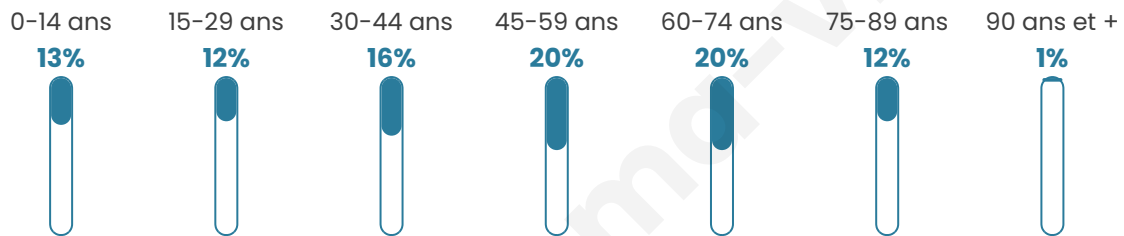

# Statistiques sur la population

Nombre d'habitants

**422**

Age moyen

**47 ans**

Pop active

**41.2%**

Taux chômage

**12.8%**

Pop densité

**106 h/km<sup>2</sup>**

Revenu moyen

**20 760 €/an**

## Evolution du nombre d'habitants

Sources : Institut national de la statistique et des études économiques (insee) selon Les dernières parutions officielles de 2024 portant sur les années 2020, 2021 et 2022.

## Tranche d'âge