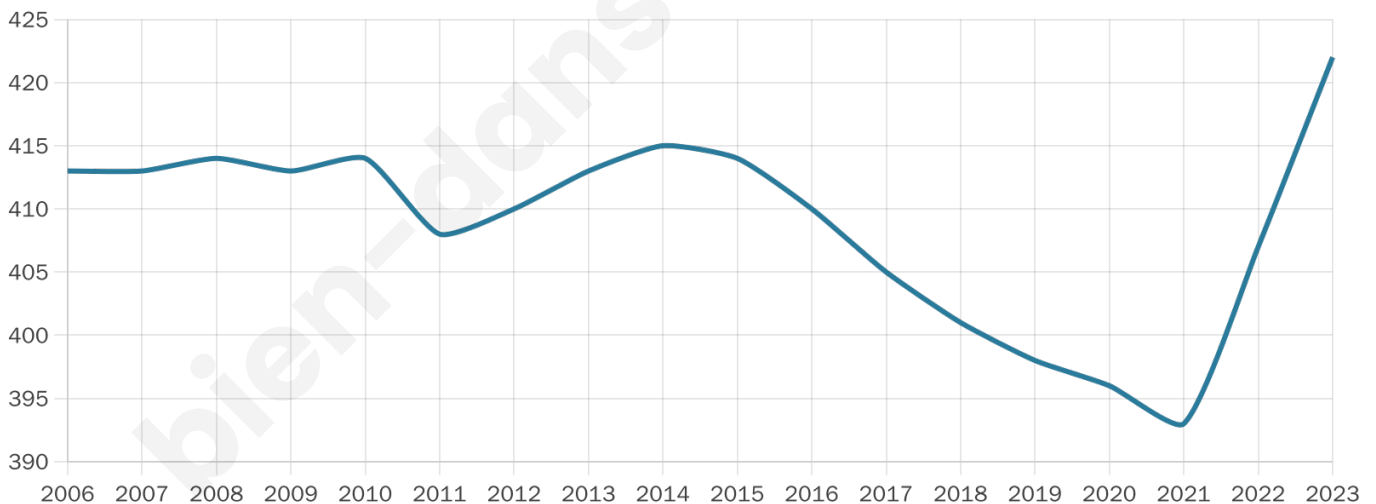

# Statistiques sur la population

Nombre d'habitants

**422**

Age moyen

**47 ans**

Pop active

**41.2%**

Taux chômage

**12.8%**

Pop densité

**106 h/km<sup>2</sup>**

Revenu moyen

**20 760 €/an**

## Evolution du nombre d'habitants

Sources : Institut national de la statistique et des études économiques (insee) selon Les dernières parutions officielles de 2024 portant sur les années 2020, 2021 et 2022.