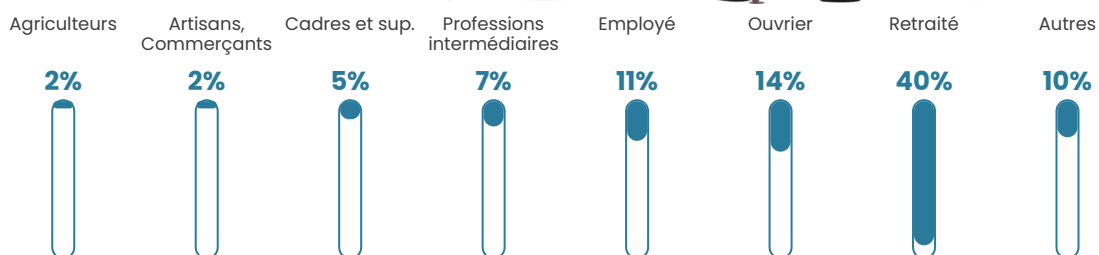

155 h/km²

Revenu moyen

20 290 €/an

Evolution du nombre d'habitants

Sources : Institut national de la statistique et des études économiques (insee) selon Les dernières parutions officielles de 2024 portant sur les années 2020, 2021 et 2022.

Tranche d'âge

Activité professionnelle

Niveau de diplôme

Composition des ménages

Profils électoraux

Premier tour

	Marine LE PEN	29.84 %
	Emmanuel MACRON	27.11 %
	Jean-Luc MÉLENCHON	17.84 %
	Éric ZEMMOUR	7.14 %
	Valérie PÉCRESE	4.94 %
	Nicolas DUPONT-AIGNAN	2.81 %
	Fabien ROUSSEL	2.43 %
	Yannick JADOT	2.43 %
	Jean LASSALLE	2.35 %
	Anne HIDALGO	1.59 %
	Nathalie ARTHAUD	0.76 %
	Philippe POUTOU	0.76 %