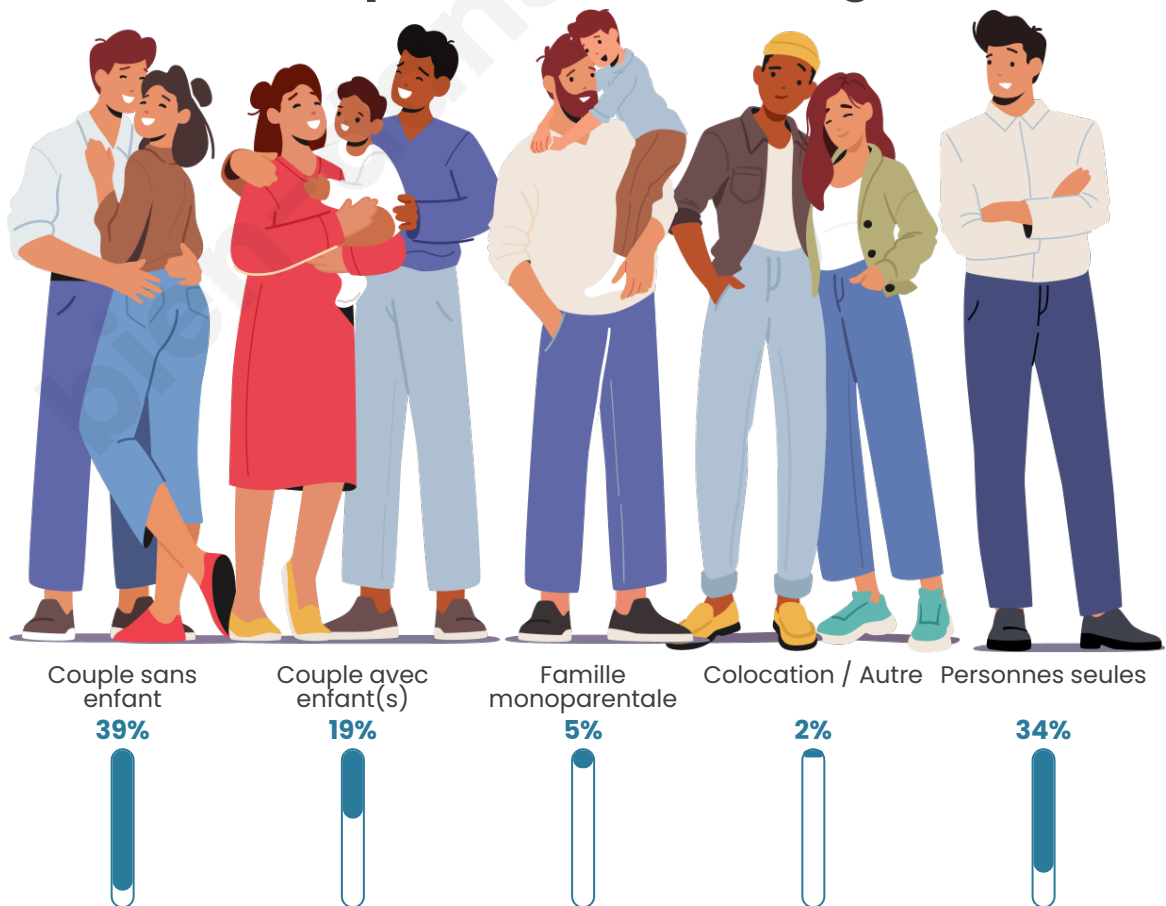

Tranche d'âge

Activité professionnelle

Niveau de diplôme

Composition des ménages

Profils électoraux

Premier tour

	Marine LE PEN	29.84 %
	Emmanuel MACRON	27.11 %
	Jean-Luc MÉLENCHON	17.84 %
	Éric ZEMMOUR	7.14 %
	Valérie PÉCRESE	4.94 %
	Nicolas DUPONT-AIGNAN	2.81 %
	Fabien ROUSSEL	2.43 %
	Yannick JADOT	2.43 %
	Jean LASSALLE	2.35 %
	Anne HIDALGO	1.59 %
	Nathalie ARTHAUD	0.76 %
	Philippe POUTOU	0.76 %