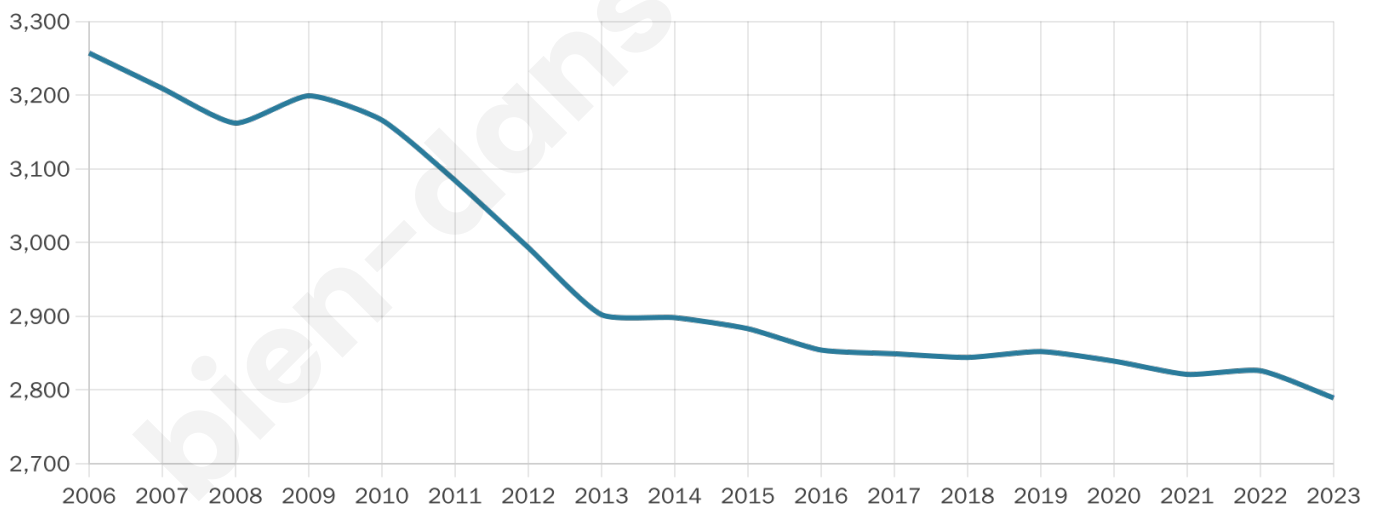

2 789

Age moyen

53 ans

Pop active

36.1%

Taux chômage

13.2%

Pop densité

155 h/km²

Revenu moyen

20 290 €/an

Evolution du nombre d'habitants

Sources : Institut national de la statistique et des études économiques (insee) selon Les dernières parutions officielles de 2024 portant sur les années 2020, 2021 et 2022.