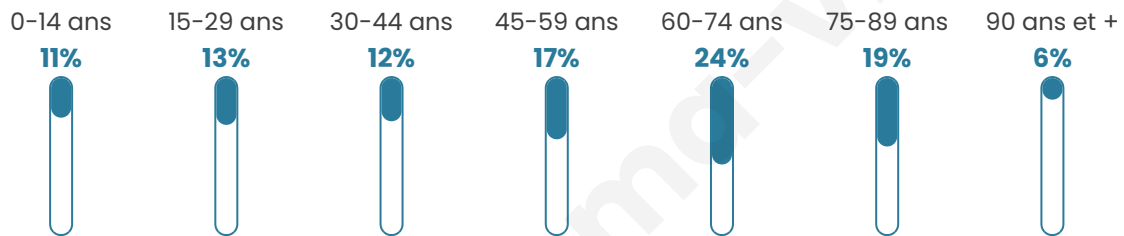

2 789

Age moyen

53 ans

Pop active

36.1%

Taux chômage

13.2%

Pop densité

155 h/km²

Revenu moyen

20 290 €/an

Evolution du nombre d'habitants

Sources : Institut national de la statistique et des études économiques (insee) selon Les dernières parutions officielles de 2024 portant sur les années 2020, 2021 et 2022.

Tranche d'âge

Activité professionnelle

Niveau de diplôme

Composition des ménages

Profils électoraux

Premier tour

	Marine LE PEN	29.84 %
	Emmanuel MACRON	27.11 %
	Jean-Luc MÉLENCHON	17.84 %
	Éric ZEMMOUR	7.14 %
	Valérie PÉCRESE	4.94 %
	Nicolas DUPONT-AIGNAN	2.81 %
	Fabien ROUSSEL	2.43 %
	Yannick JADOT	2.43 %
	Jean LASSALLE	2.35 %
	Anne HIDALGO	1.59 %
	Nathalie ARTHAUD	0.76 %
	Philippe POUTOU	0.76 %