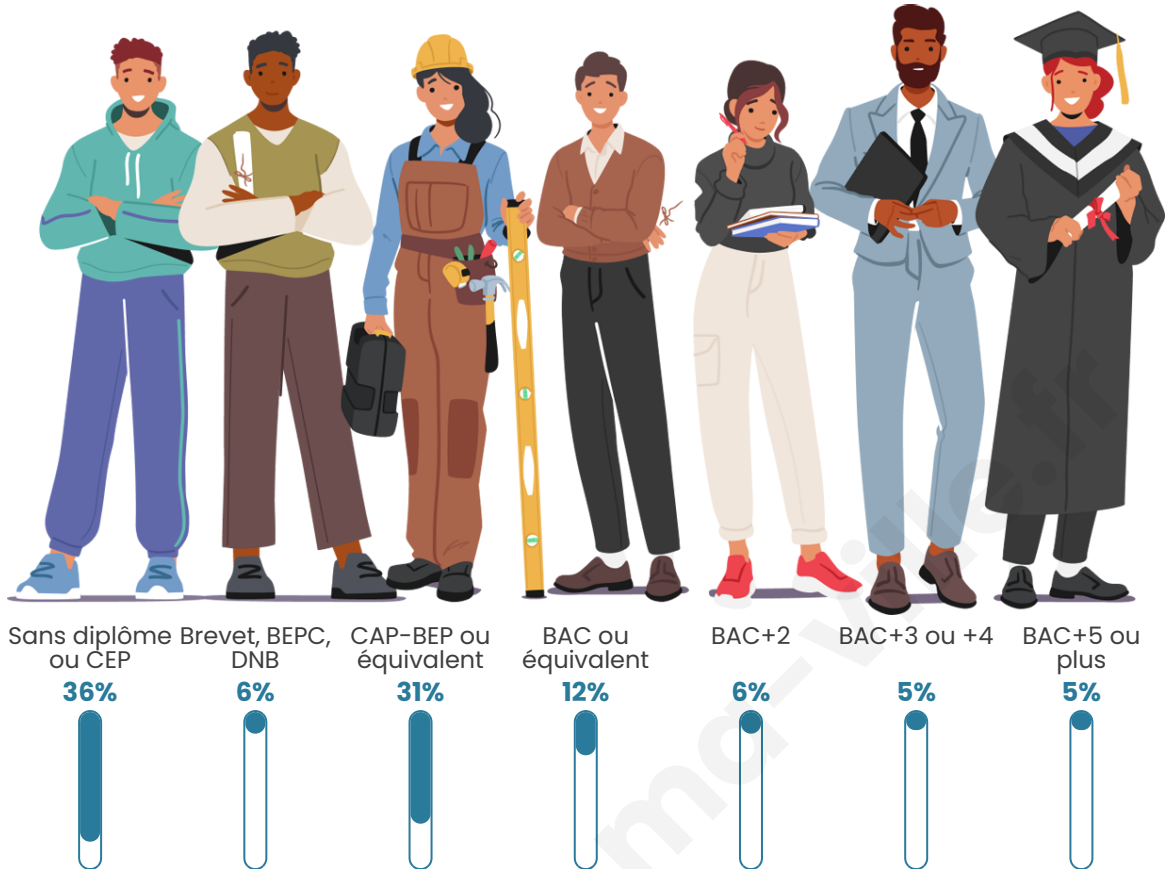

2 789

Age moyen

53 ans

Pop active

36.1%

Taux chômage

13.2%

Pop densité

Tranche d'âge

Activité professionnelle

Niveau de diplôme

Composition des ménages

Profils électoraux

Premier tour

	Marine LE PEN	29.84 %
	Emmanuel MACRON	27.11 %
	Jean-Luc MÉLENCHON	17.84 %
	Éric ZEMMOUR	7.14 %
	Valérie PÉCRESE	4.94 %
	Nicolas DUPONT-AIGNAN	2.81 %
	Fabien ROUSSEL	2.43 %
	Yannick JADOT	2.43 %
	Jean LASSALLE	2.35 %
	Anne HIDALGO	1.59 %
	Nathalie ARTHAUD	0.76 %
	Philippe POUTOU	0.76 %