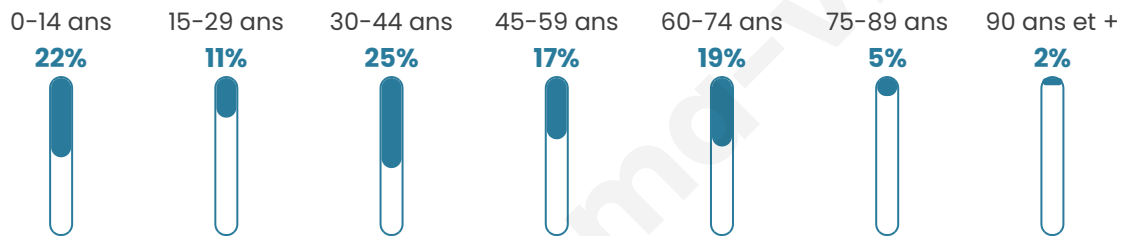

40 ans

Pop active

45.4%

Taux chômage

3.2%

Pop densité

22 h/km²

Revenu moyen

Tranche d'âge

Activité professionnelle

Niveau de diplôme

Composition des ménages

Profils électoraux

Premier tour

	Marine LE PEN	29.89 %
	Emmanuel MACRON	16.09 %
	Jean-Luc MÉLENCHON	13.79 %
	Jean LASSALLE	11.49 %
	Valérie PÉCRESSÉ	9.20 %
	Éric ZEMMOUR	8.05 %
	Yannick JADOT	5.75 %
	Nicolas DUPONT-AIGNAN	3.45 %
	Fabien ROUSSEL	1.15 %
	Philippe POUTOU	1.15 %
	Nathalie ARTHAUD	0.00 %
	Anne HIDALGO	0.00 %