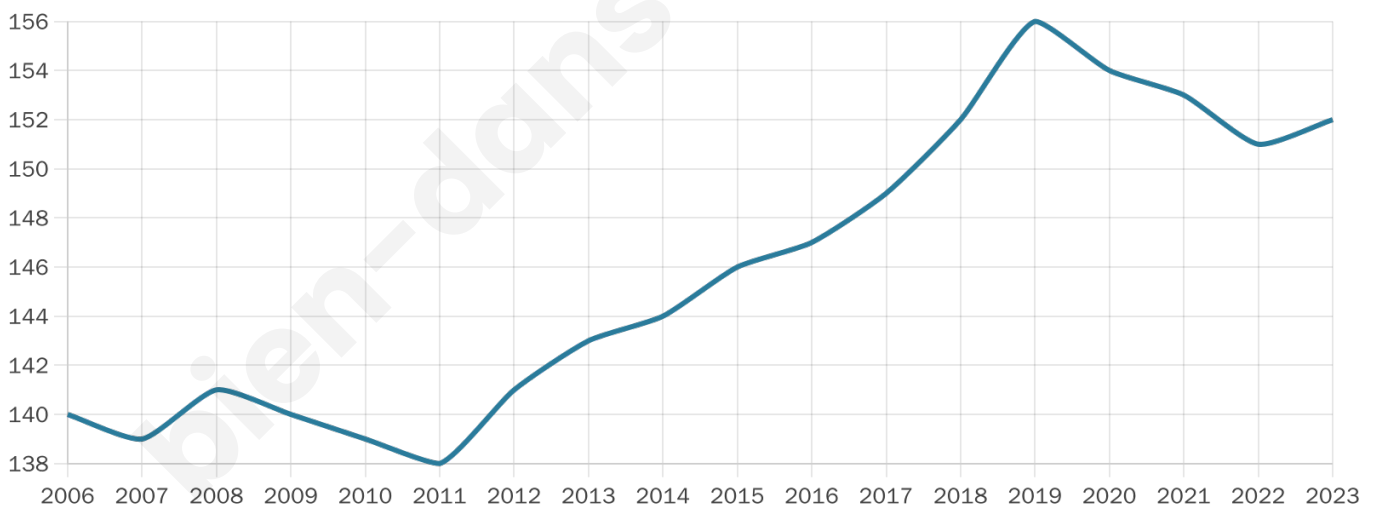

40 ans

Pop active

45.4%

Taux chômage

3.2%

Pop densité

22 h/km²

Revenu moyen

23 280 €/an

Evolution du nombre d'habitants

Sources : Institut national de la statistique et des études économiques (insee) selon Les dernières parutions officielles de 2024 portant sur les années 2020, 2021 et 2022.