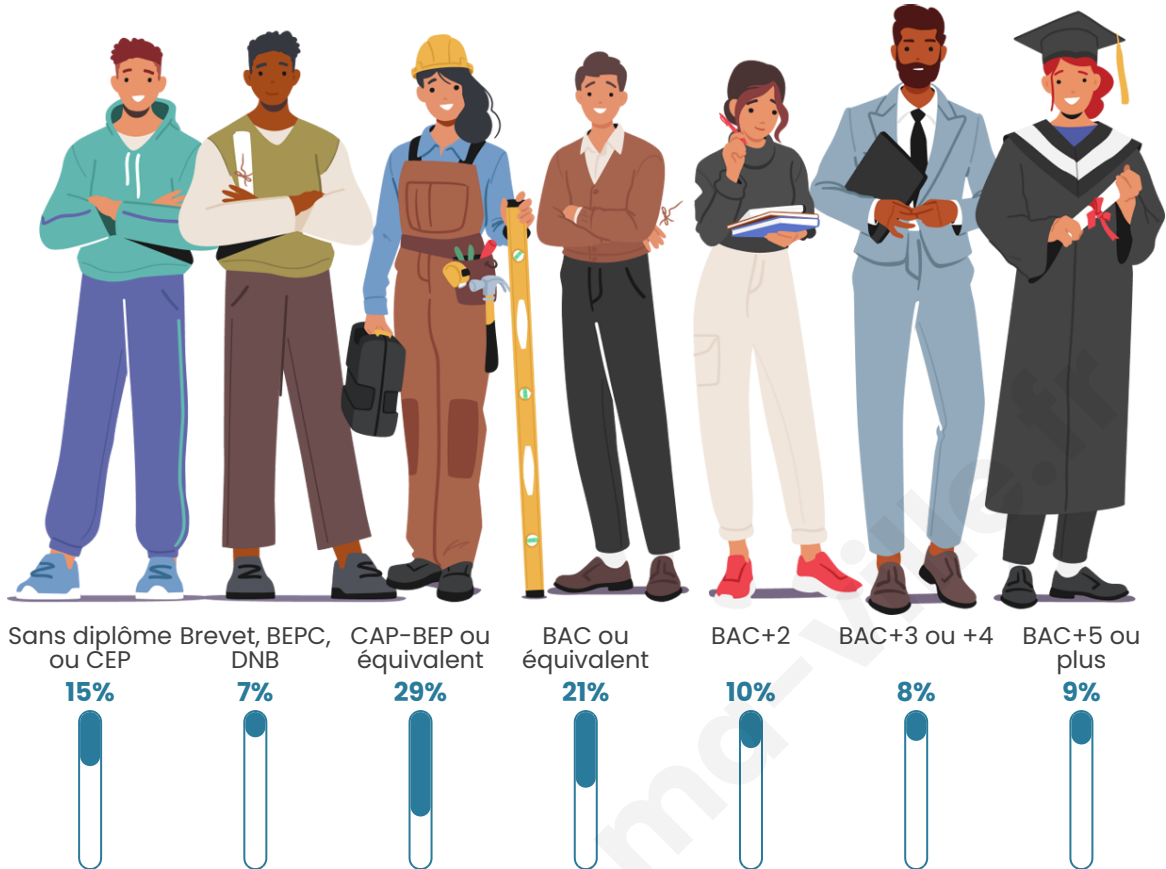

Tranche d'âge

Activité professionnelle

Niveau de diplôme

Composition des ménages

Profils électoraux

Premier tour

	Marine LE PEN	29.89 %
	Emmanuel MACRON	16.09 %
	Jean-Luc MÉLENCHON	13.79 %
	Jean LASSALLE	11.49 %
	Valérie PÉCRESSÉ	9.20 %
	Éric ZEMMOUR	8.05 %
	Yannick JADOT	5.75 %
	Nicolas DUPONT-AIGNAN	3.45 %
	Fabien ROUSSEL	1.15 %
	Philippe POUTOU	1.15 %
	Nathalie ARTHAUD	0.00 %
	Anne HIDALGO	0.00 %