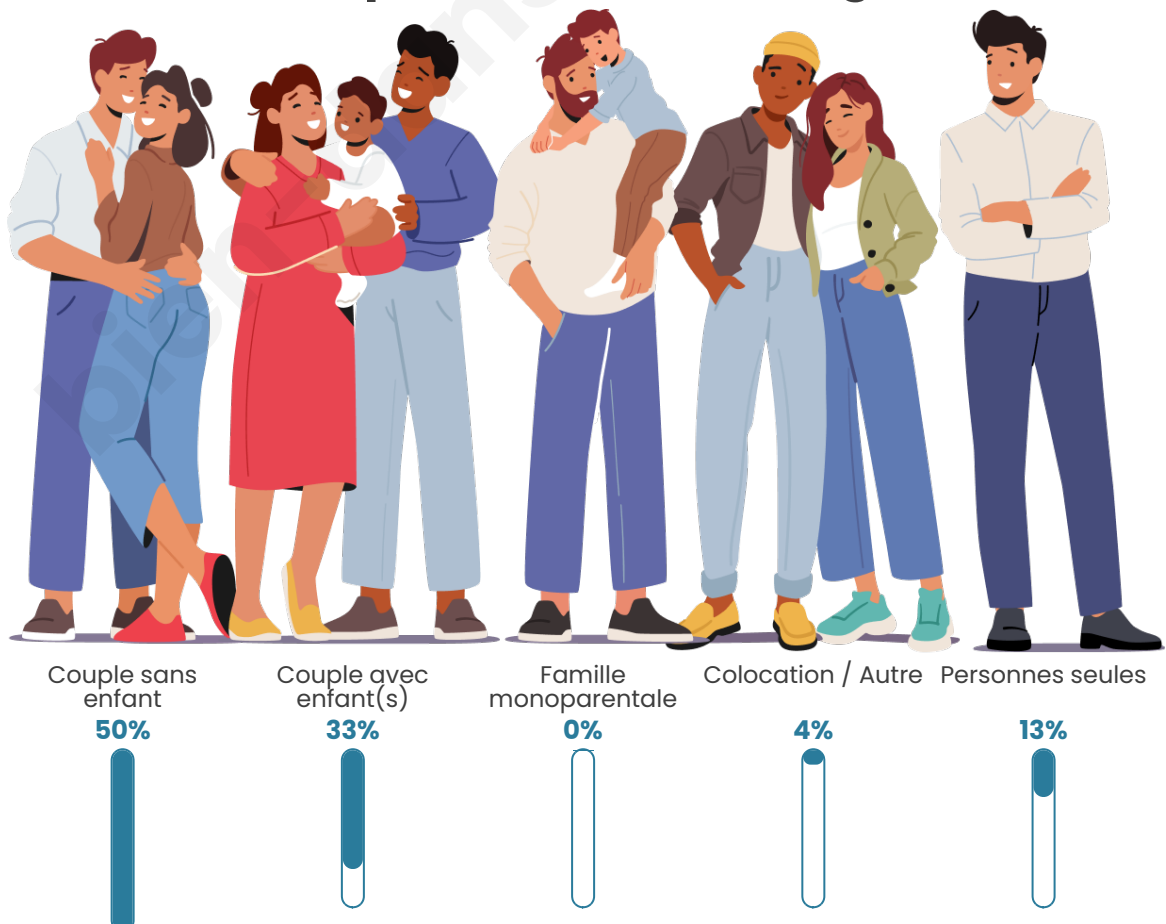

Tranche d'âge

Activité professionnelle

Niveau de diplôme

Composition des ménages

Profils électoraux

Premier tour

	Marine LE PEN	29.89 %
	Emmanuel MACRON	16.09 %
	Jean-Luc MÉLENCHON	13.79 %
	Jean LASSALLE	11.49 %
	Valérie PÉCRESSÉ	9.20 %
	Éric ZEMMOUR	8.05 %
	Yannick JADOT	5.75 %
	Nicolas DUPONT-AIGNAN	3.45 %
	Fabien ROUSSEL	1.15 %
	Philippe POUTOU	1.15 %
	Nathalie ARTHAUD	0.00 %
	Anne HIDALGO	0.00 %