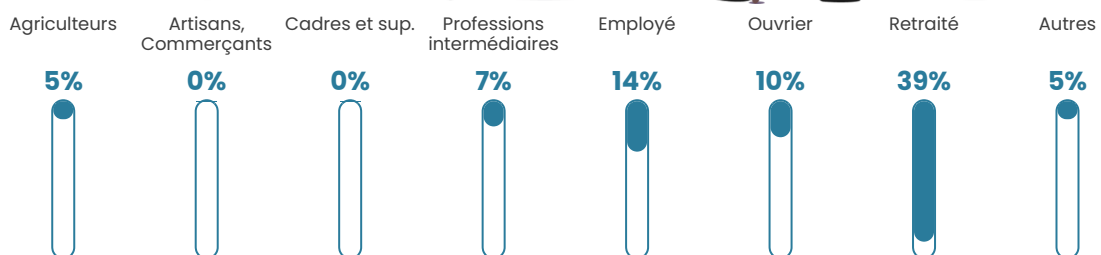

Pop densité

8 h/km²

Revenu moyen

16 770 €/an

Evolution du nombre d'habitants

Sources : Institut national de la statistique et des études économiques (insee) selon Les dernières parutions officielles de 2024 portant sur les années 2020, 2021 et 2022.

Tranche d'âge

Activité professionnelle

Niveau de diplôme

Composition des ménages

Profils électoraux

Premier tour

	Emmanuel MACRON	28.69 %
	Jean-Luc MÉLENCHON	24.59 %
	Marine LE PEN	19.67 %
	Valérie PÉCRESSE	9.02 %
	Jean LASSALLE	4.10 %
	Éric ZEMMOUR	4.10 %
	Anne HIDALGO	3.28 %
	Nicolas DUPONT- AIGNAN	2.46 %
	Fabien ROUSSEL	1.64 %
	Nathalie ARTHAUD	0.82 %
	Yannick JADOT	0.82 %
	Philippe POUTOU	0.82 %