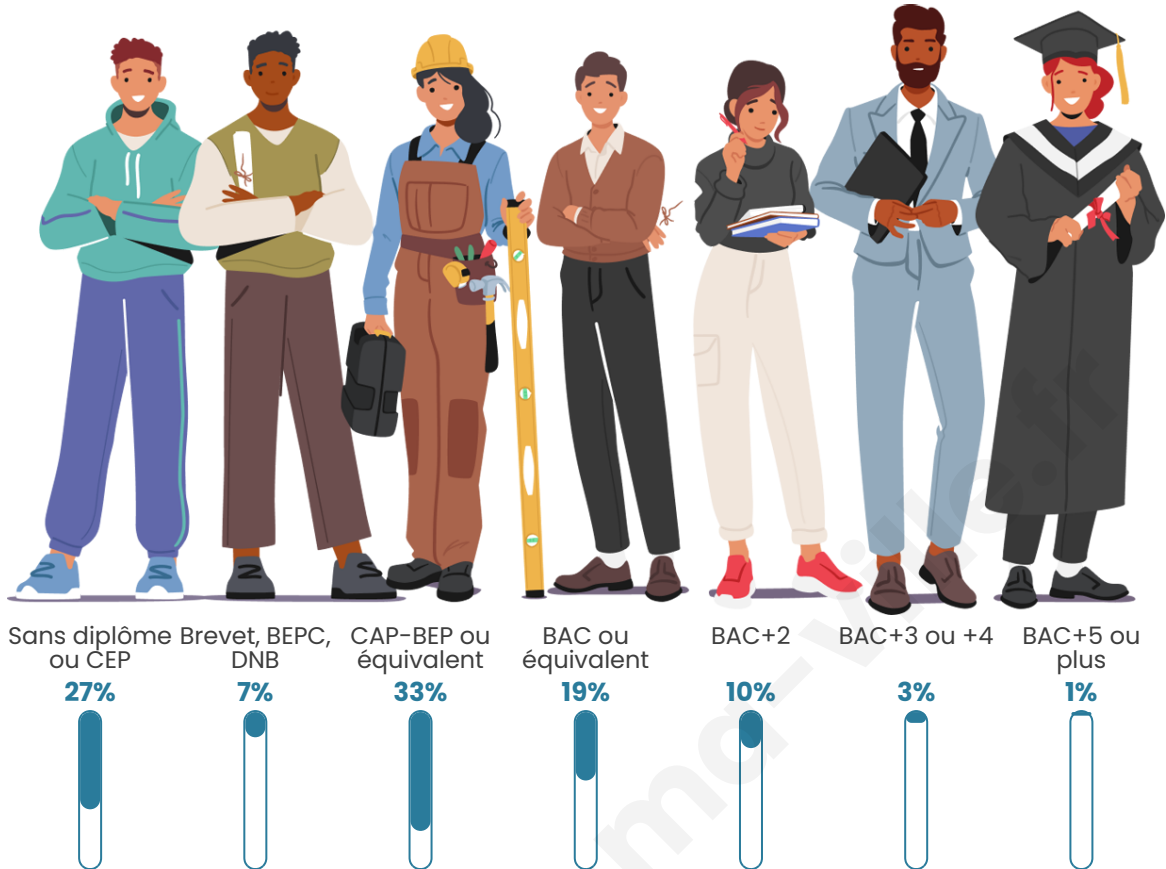

Nombre d'habitants

193

Age moyen

49 ans

Pop active

42.5%

Taux chômage

7.1%

Pop densité

8 h/km²

Revenu moyen

16 770 €/an

Evolution du nombre d'habitants

Sources : Institut national de la statistique et des études économiques (insee) selon Les dernières parutions officielles de 2024 portant sur les années 2020, 2021 et 2022.

Tranche d'âge

Activité professionnelle

Niveau de diplôme

Composition des ménages

Profils électoraux

Premier tour

	Emmanuel MACRON	28.69 %
	Jean-Luc MÉLENCHON	24.59 %
	Marine LE PEN	19.67 %
	Valérie PÉCRESSE	9.02 %
	Jean LASSALLE	4.10 %
	Éric ZEMMOUR	4.10 %
	Anne HIDALGO	3.28 %
	Nicolas DUPONT- AIGNAN	2.46 %
	Fabien ROUSSEL	1.64 %
	Nathalie ARTHAUD	0.82 %
	Yannick JADOT	0.82 %
	Philippe POUTOU	0.82 %