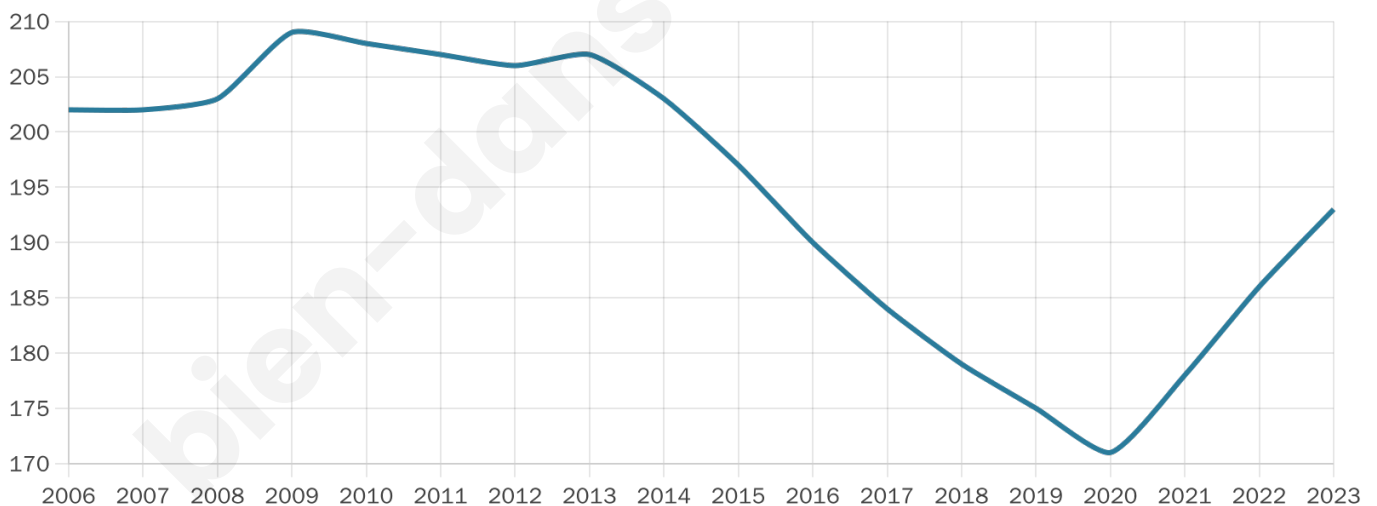

Nombre d'habitants

193

Age moyen

49 ans

Pop active

42.5%

Taux chômage

7.1%

Pop densité

8 h/km²

Revenu moyen

16 770 €/an

Evolution du nombre d'habitants

Sources : Institut national de la statistique et des études économiques (insee) selon Les dernières parutions officielles de 2024 portant sur les années 2020, 2021 et 2022.

Tranche d'âge

Activité professionnelle

Niveau de diplôme

Composition des ménages

Profils électoraux

Premier tour

	Emmanuel MACRON	28.69 %
	Jean-Luc MÉLENCHON	24.59 %
	Marine LE PEN	19.67 %
	Valérie PÉCRESSE	9.02 %
	Jean LASSALLE	4.10 %
	Éric ZEMMOUR	4.10 %
	Anne HIDALGO	3.28 %
	Nicolas DUPONT- AIGNAN	2.46 %
	Fabien ROUSSEL	1.64 %
	Nathalie ARTHAUD	0.82 %
	Yannick JADOT	0.82 %
	Philippe POUTOU	0.82 %