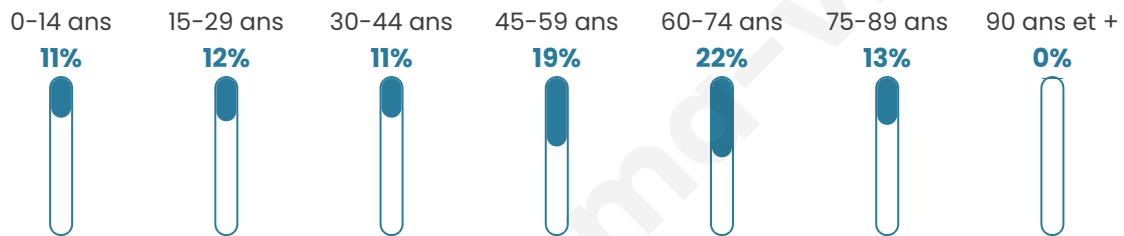

Nombre d'habitants

193

Age moyen

49 ans

Pop active

42.5%

Taux chômage

7.1%

Pop densité

8 h/km²

Revenu moyen

16 770 €/an

Evolution du nombre d'habitants

Sources : Institut national de la statistique et des études économiques (insee) selon Les dernières parutions officielles de 2024 portant sur les années 2020, 2021 et 2022.

Tranche d'âge

Activité professionnelle

Niveau de diplôme

Composition des ménages

Profils électoraux

Premier tour

	Emmanuel MACRON	28.69 %
	Jean-Luc MÉLENCHON	24.59 %
	Marine LE PEN	19.67 %
	Valérie PÉCRESSE	9.02 %
	Jean LASSALLE	4.10 %
	Éric ZEMMOUR	4.10 %
	Anne HIDALGO	3.28 %
	Nicolas DUPONT- AIGNAN	2.46 %
	Fabien ROUSSEL	1.64 %
	Nathalie ARTHAUD	0.82 %
	Yannick JADOT	0.82 %
	Philippe POUTOU	0.82 %