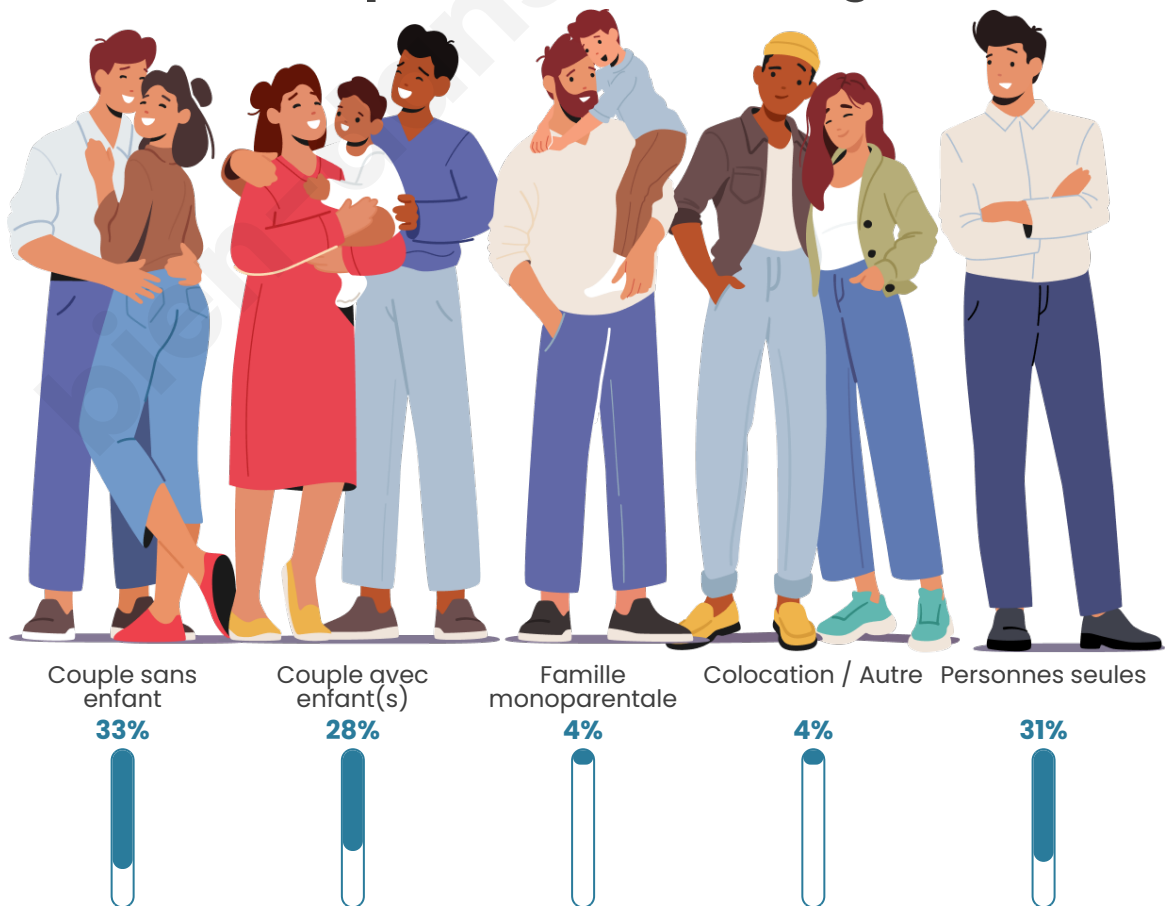

Nombre d'habitants

193

Age moyen

49 ans

Pop active

42.5%

Taux chômage

7.1%

Tranche d'âge

Activité professionnelle

Niveau de diplôme

Composition des ménages

Profils électoraux

Premier tour

	Emmanuel MACRON	28.69 %
	Jean-Luc MÉLENCHON	24.59 %
	Marine LE PEN	19.67 %
	Valérie PÉCRESSE	9.02 %
	Jean LASSALLE	4.10 %
	Éric ZEMMOUR	4.10 %
	Anne HIDALGO	3.28 %
	Nicolas DUPONT- AIGNAN	2.46 %
	Fabien ROUSSEL	1.64 %
	Nathalie ARTHAUD	0.82 %
	Yannick JADOT	0.82 %
	Philippe POUTOU	0.82 %