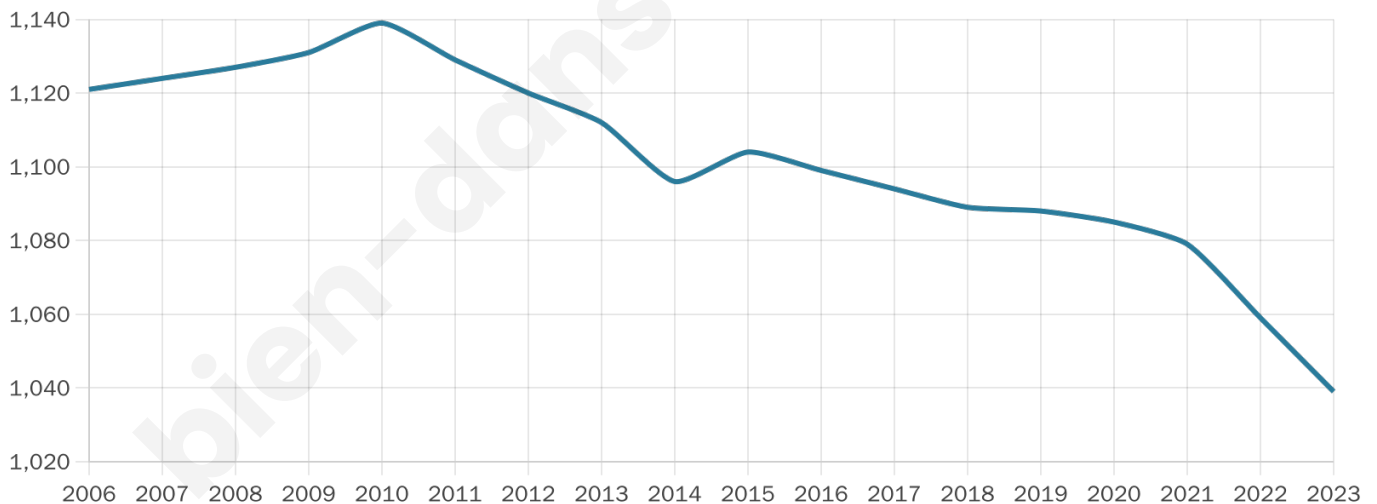

Nombre d'habitants

1 039

Age moyen

47 ans

Pop active

45%

Taux chômage

7.3%

Pop densité

21 h/km²

Revenu moyen

21 780 €/an

Evolution du nombre d'habitants

Sources : Institut national de la statistique et des études économiques (insee) selon Les dernières parutions officielles de 2024 portant sur les années 2020, 2021 et 2022.

Tranche d'âge

Activité professionnelle

Niveau de diplôme

Composition des ménages

Profils électoraux

Premier tour

	Jean-Luc MÉLENCHON	25.39 %
	Emmanuel MACRON	22.11 %
	Marine LE PEN	21.26 %
	Valérie PÉCRESSÉ	5.85 %
	Jean LASSALLE	5.28 %
	Éric ZEMMOUR	4.99 %
	Nicolas DUPONT- AIGNAN	3.57 %
	Fabien ROUSSEL	3.00 %
	Anne HIDALGO	3.00 %
	Yannick JADOT	3.00 %
	Philippe POUTOU	1.57 %
	Nathalie ARTHAUD	1.00 %