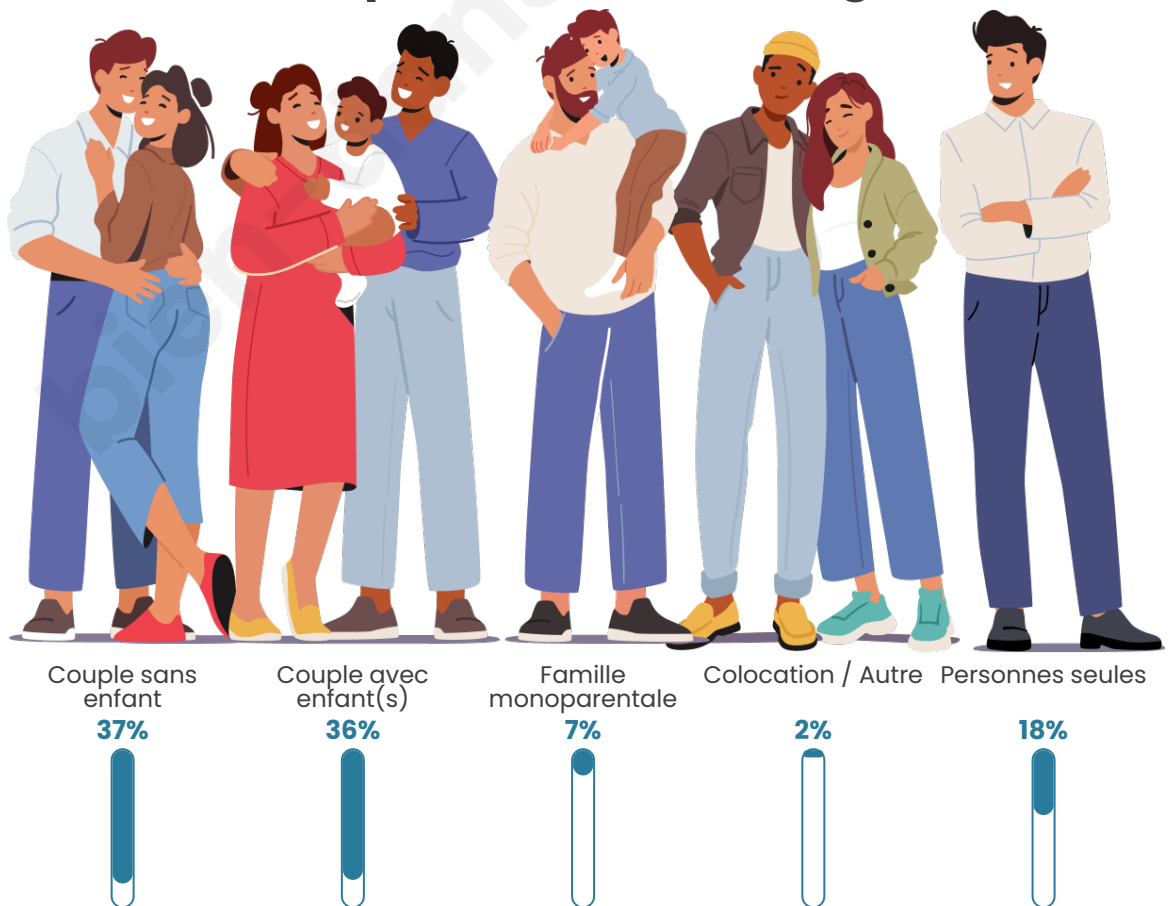

Nombre d'habitants

1 039

Age moyen

47 ans

Pop active

45%

Taux chômage

7.3%

Tranche d'âge

Activité professionnelle

Niveau de diplôme

Composition des ménages

Profils électoraux

Premier tour

	Jean-Luc MÉLENCHON	25.39 %
	Emmanuel MACRON	22.11 %
	Marine LE PEN	21.26 %
	Valérie PÉCRESSÉ	5.85 %
	Jean LASSALLE	5.28 %
	Éric ZEMMOUR	4.99 %
	Nicolas DUPONT- AIGNAN	3.57 %
	Fabien ROUSSEL	3.00 %
	Anne HIDALGO	3.00 %
	Yannick JADOT	3.00 %
	Philippe POUTOU	1.57 %
	Nathalie ARTHAUD	1.00 %