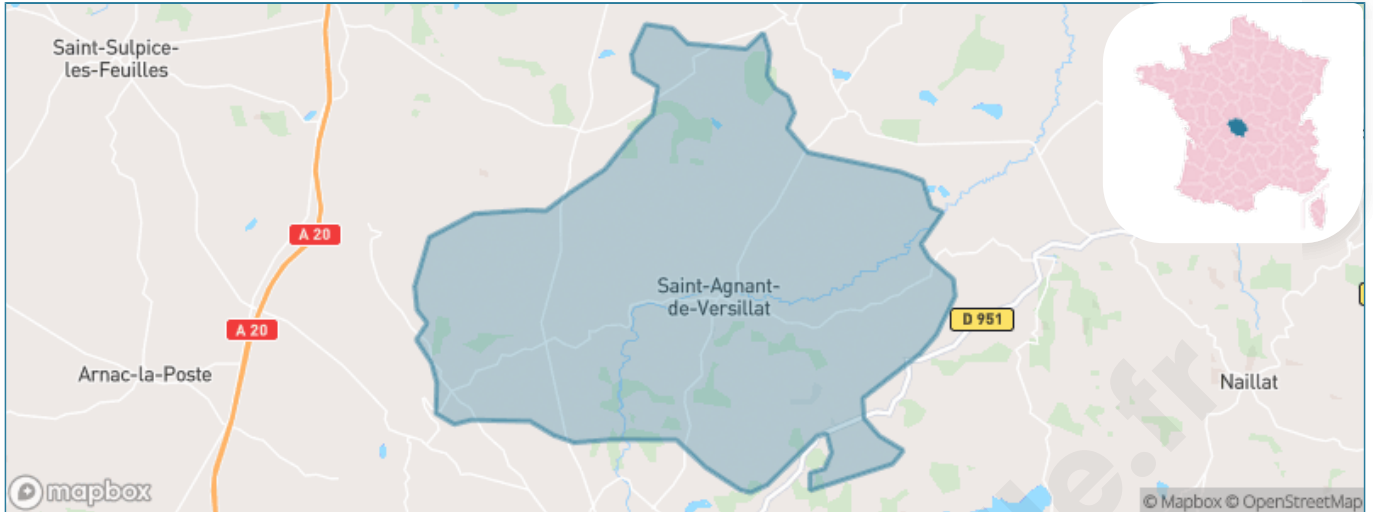

Version web

Ville de Saint-Agnant-de-Versillat

Présenté par

BIEN dans ma **VILLE** 

Sommaire

Situation géographique	3
Statistiques sur la population	4
Evolution du nombre d'habitants	4
Tranche d'âge	5
0-14 ans	5
15-29 ans	5
30-44 ans	5
45-59 ans	5
60-74 ans	5
75-89 ans	5
90 ans et +	5
Activité professionnelle	5
Agriculteurs	5
Artisans, Commerçants	5
Cadres et sup.	5
Professions intermédiaires	5
Employé	5
Ouvrier	5
Retraité	5
Autres	5
Niveau de diplôme	6
Sans diplôme ou CEP	6
Brevet, BEPC, DNB	6
CAP-BEP ou équivalent	6
BAC ou équivalent	6
BAC+2	6
BAC+3 ou +4	6
BAC+5 ou plus	6
Composition des ménages	6
Couple sans enfant	6
Couple avec enfant(s)	6
Famille monoparentale	6
Colocation / Autre	6
Personnes seules	6
Profils électoraux	7
Premier tour	7
Sécurité	8
Evolution du nombre d'infractions	8
Pour comparer	9
Services à la population	10
Commerce	10
Éducation	10
Villes autour de Saint-Agnant-de-Versillat	11

Situation géographique

i Informations clés

- **Région** : Nouvelle-Aquitaine
- **Département** : Creuse
- **Code postal** : 23300
- **Superficie** : 50 km²

la CREUSE
le Département

Statistiques sur la population