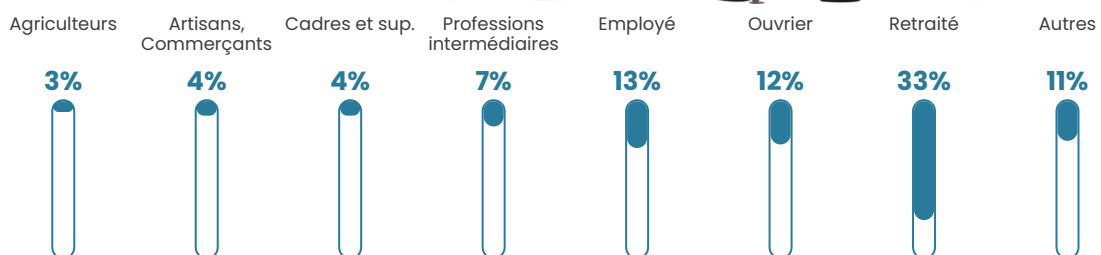

Pop densité

21 h/km²

Revenu moyen

21 780 €/an

Evolution du nombre d'habitants

Sources : Institut national de la statistique et des études économiques (insee) selon Les dernières parutions officielles de 2024 portant sur les années 2020, 2021 et 2022.

Tranche d'âge

Activité professionnelle

Niveau de diplôme

Composition des ménages

Profils électoraux

Premier tour

	Jean-Luc MÉLENCHON	25.39 %
	Emmanuel MACRON	22.11 %
	Marine LE PEN	21.26 %
	Valérie PÉCRESSÉ	5.85 %
	Jean LASSALLE	5.28 %
	Éric ZEMMOUR	4.99 %
	Nicolas DUPONT- AIGNAN	3.57 %
	Fabien ROUSSEL	3.00 %
	Anne HIDALGO	3.00 %
	Yannick JADOT	3.00 %
	Philippe POUTOU	1.57 %
	Nathalie ARTHAUD	1.00 %