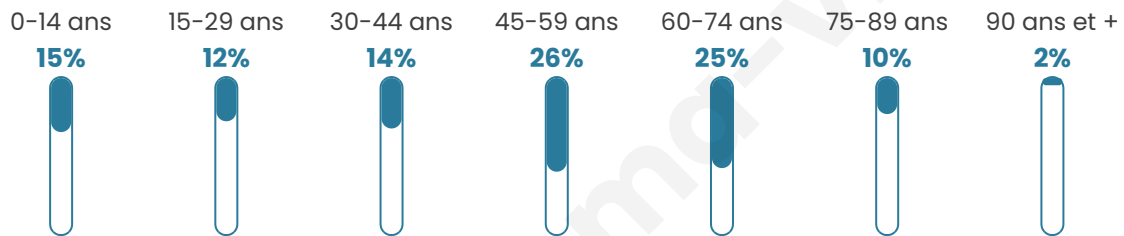

Nombre d'habitants

1 039

Age moyen

47 ans

Pop active

45%

Taux chômage

7.3%

Pop densité

21 h/km²

Revenu moyen

21 780 €/an

Evolution du nombre d'habitants

Sources : Institut national de la statistique et des études économiques (insee) selon Les dernières parutions officielles de 2024 portant sur les années 2020, 2021 et 2022.

Tranche d'âge

Activité professionnelle

Niveau de diplôme

Composition des ménages

Profils électoraux

Premier tour

	Jean-Luc MÉLENCHON	25.39 %
	Emmanuel MACRON	22.11 %
	Marine LE PEN	21.26 %
	Valérie PÉCRESSÉ	5.85 %
	Jean LASSALLE	5.28 %
	Éric ZEMMOUR	4.99 %
	Nicolas DUPONT- AIGNAN	3.57 %
	Fabien ROUSSEL	3.00 %
	Anne HIDALGO	3.00 %
	Yannick JADOT	3.00 %
	Philippe POUTOU	1.57 %
	Nathalie ARTHAUD	1.00 %

952 inscrits

Participation : 75.21%

Votes blancs : 1.68%

Votes nuls : 0.42%

Second tour

	Emmanuel MACRON	55,95 %
	Marine LE PEN	44,05 %

951 inscrits

Participation : 72.56%