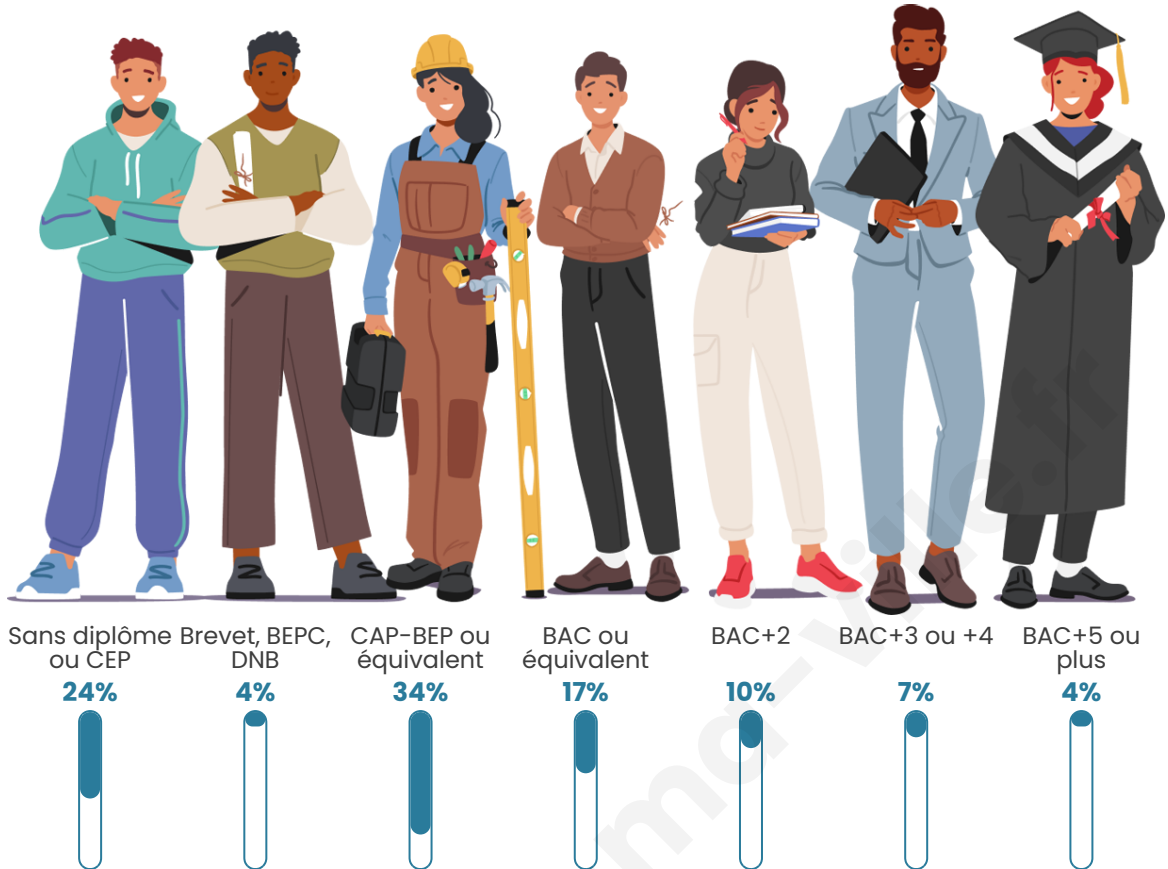

Nombre d'habitants

1 039

Age moyen

47 ans

Pop active

45%

Taux chômage

7.3%

Tranche d'âge

Activité professionnelle

Niveau de diplôme

Composition des ménages

Profils électoraux

Premier tour

	Jean-Luc MÉLENCHON	25.39 %
	Emmanuel MACRON	22.11 %
	Marine LE PEN	21.26 %
	Valérie PÉCRESSÉ	5.85 %
	Jean LASSALLE	5.28 %
	Éric ZEMMOUR	4.99 %
	Nicolas DUPONT- AIGNAN	3.57 %
	Fabien ROUSSEL	3.00 %
	Anne HIDALGO	3.00 %
	Yannick JADOT	3.00 %
	Philippe POUTOU	1.57 %
	Nathalie ARTHAUD	1.00 %