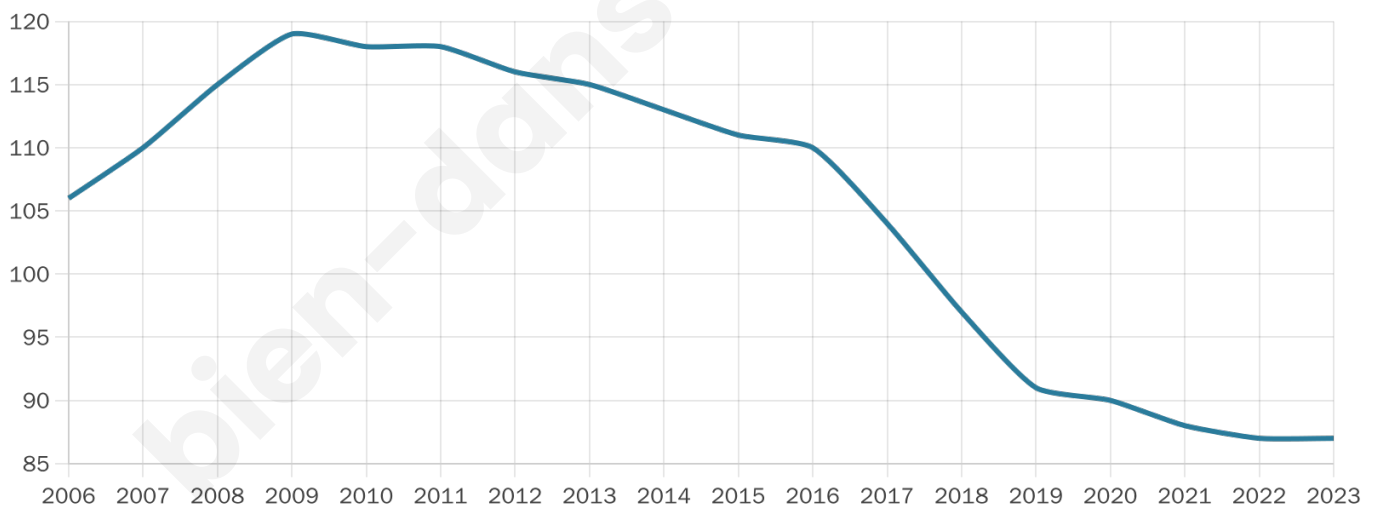

54 ans

Pop active

34.5%

Taux chômage

6.1%

Pop densité

15 h/km²

Revenu moyen

NC

Evolution du nombre d'habitants

Sources : Institut national de la statistique et des études économiques (insee) selon Les dernières parutions officielles de 2024 portant sur les années 2020, 2021 et 2022.