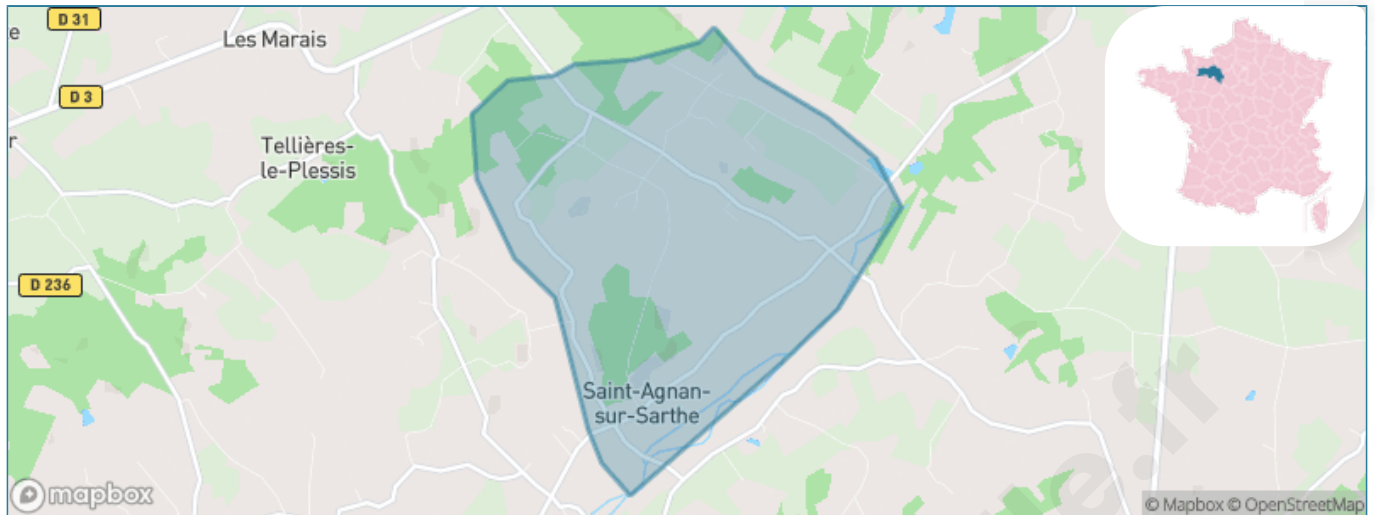

Version web

Ville de Saint-Agnan-sur-Sarthe

Présenté par

BIEN dans ma **VILLE** 

Sommaire

Situation géographique	3
Statistiques sur la population	4
Evolution du nombre d'habitants	4
Tranche d'âge	5
0-14 ans	5
15-29 ans	5
30-44 ans	5
45-59 ans	5
60-74 ans	5
75-89 ans	5
90 ans et +	5
Activité professionnelle	5
Agriculteurs	5
Artisans, Commerçants	5
Cadres et sup.	5
Professions intermédiaires	5
Employé	5
Ouvrier	5
Retraité	5
Autres	5
Niveau de diplôme	6
Sans diplôme ou CEP	6
Brevet, BEPC, DNB	6
CAP-BEP ou équivalent	6
BAC ou équivalent	6
BAC+2	6
BAC+3 ou +4	6
BAC+5 ou plus	6
Composition des ménages	6
Couple sans enfant	6
Couple avec enfant(s)	6
Famille monoparentale	6
Colocation / Autre	6
Personnes seules	6
Profils électoraux	7
Premier tour	7
Sécurité	9
Evolution du nombre d'infractions	9
Pour comparer	10
Services à la population	11
Commerce	11
Éducation	11
Villes autour de Saint-Agnan-sur-Sarthe	13

Situation géographique

i Informations clés

- **Région** : Normandie
- **Département** : Orne
- **Code postal** : 61170
- **Superficie** : 6 km²

Statistiques sur la population

Nombre d'habitants

87

Age moyen