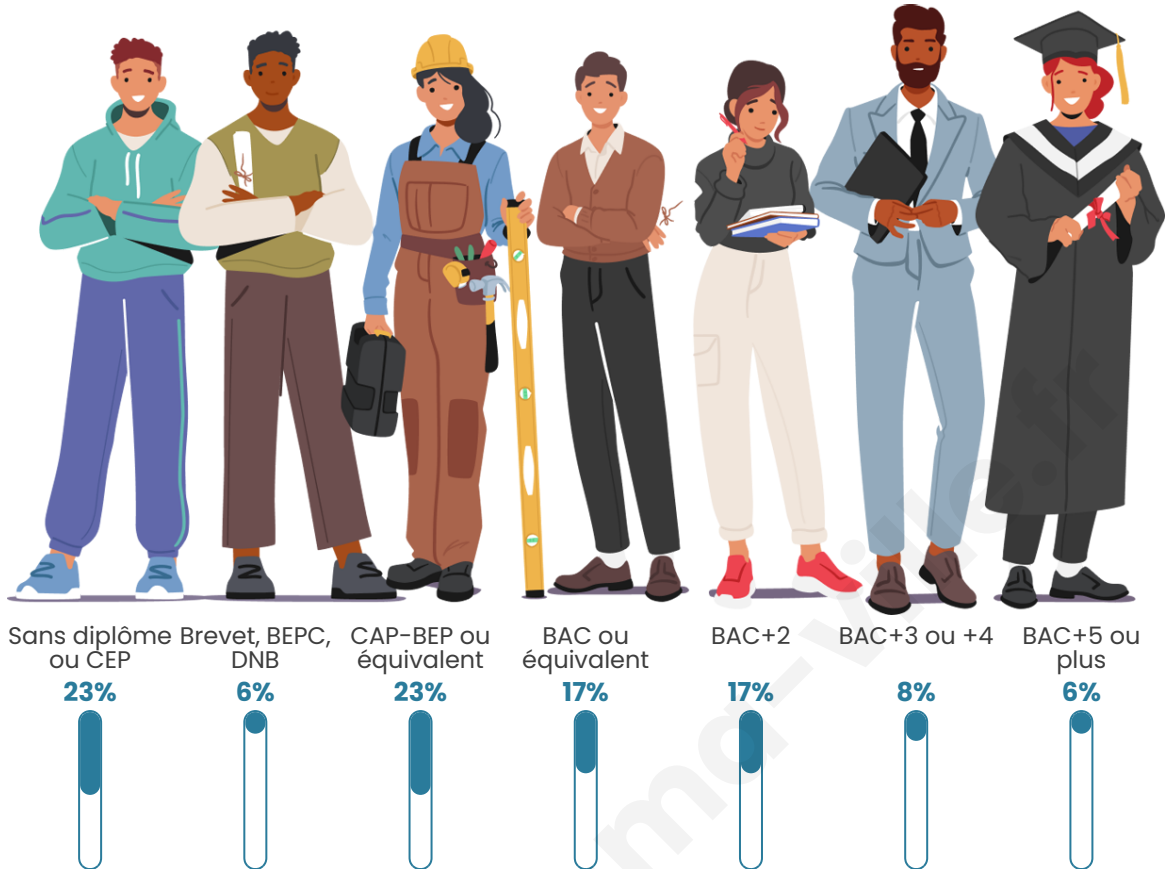

54 ans

Pop active

34.5%

Taux chômage

6.1%

Pop densité

15 h/km²

Revenu moyen

Tranche d'âge

Activité professionnelle

Niveau de diplôme

Composition des ménages

Profils électoraux

Premier tour

	Emmanuel MACRON	31.34 %
	Éric ZEMMOUR	17.91 %
	Marine LE PEN	13.43 %
	Jean-Luc MÉLENCHON	10.45 %
	Nicolas DUPONT- AIGNAN	8.96 %
	Valérie PÉCRESSE	4.48 %
	Fabien ROUSSEL	2.99 %
	Anne HIDALGO	2.99 %
	Yannick JADOT	2.99 %
	Philippe POUTOU	2.99 %
	Jean LASSALLE	1.49 %
	Nathalie ARTHAUD	0.00 %