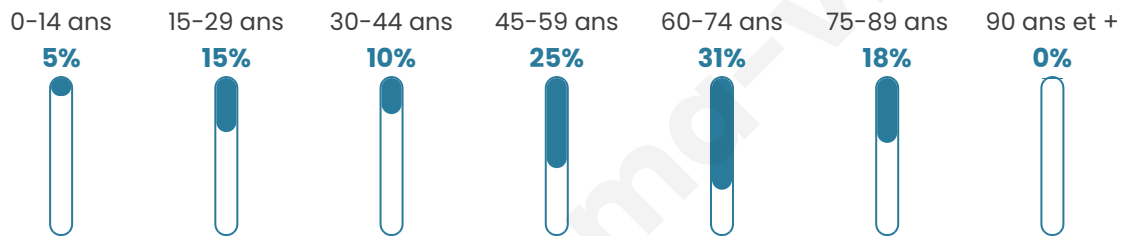

54 ans

Pop active

34.5%

Taux chômage

6.1%

Pop densité

15 h/km²

Revenu moyen

Tranche d'âge

Activité professionnelle

Niveau de diplôme

Composition des ménages

Profils électoraux

Premier tour

	Emmanuel MACRON	31.34 %
	Éric ZEMMOUR	17.91 %
	Marine LE PEN	13.43 %
	Jean-Luc MÉLENCHON	10.45 %
	Nicolas DUPONT- AIGNAN	8.96 %
	Valérie PÉCRESSE	4.48 %
	Fabien ROUSSEL	2.99 %
	Anne HIDALGO	2.99 %
	Yannick JADOT	2.99 %
	Philippe POUTOU	2.99 %
	Jean LASSALLE	1.49 %
	Nathalie ARTHAUD	0.00 %