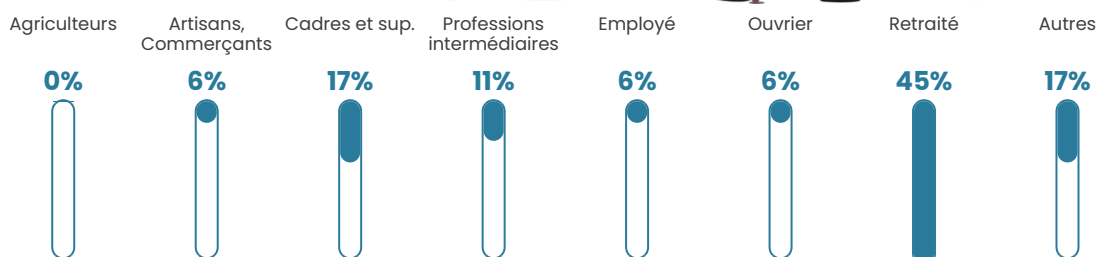

NC

Evolution du nombre d'habitants

Sources : Institut national de la statistique et des études économiques (insee) selon Les dernières parutions officielles de 2024 portant sur les années 2020, 2021 et 2022.

Tranche d'âge

Activité professionnelle

Niveau de diplôme

Composition des ménages

Profils électoraux

Premier tour

	Emmanuel MACRON	31.34 %
	Éric ZEMMOUR	17.91 %
	Marine LE PEN	13.43 %
	Jean-Luc MÉLENCHON	10.45 %
	Nicolas DUPONT- AIGNAN	8.96 %
	Valérie PÉCRESSE	4.48 %
	Fabien ROUSSEL	2.99 %
	Anne HIDALGO	2.99 %
	Yannick JADOT	2.99 %
	Philippe POUTOU	2.99 %
	Jean LASSALLE	1.49 %
	Nathalie ARTHAUD	0.00 %