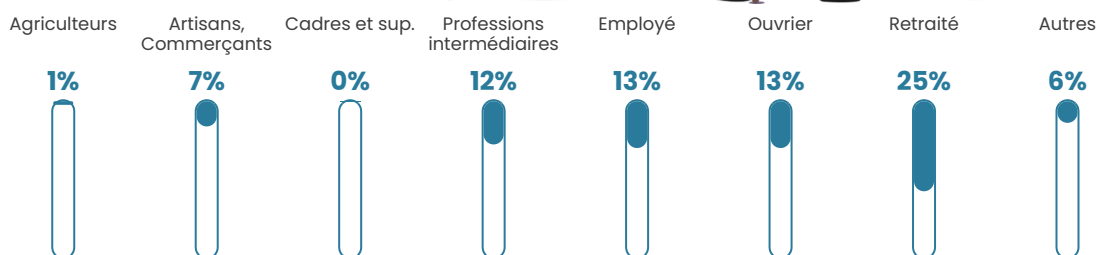

5 h/km²

Revenu moyen

19 010 €/an

Evolution du nombre d'habitants

Sources : Institut national de la statistique et des études économiques (insee) selon Les dernières parutions officielles de 2024 portant sur les années 2020, 2021 et 2022.

Tranche d'âge

Activité professionnelle

Niveau de diplôme

Composition des ménages

Profils électoraux

Premier tour

	Jean-Luc MÉLENCHON	33.88 %
	Marine LE PEN	21.49 %
	Emmanuel MACRON	21.07 %
	Éric ZEMMOUR	6.61 %
	Valérie PÉCRESSÉ	4.96 %
	Jean LASSALLE	4.13 %
	Yannick JADOT	2.89 %
	Anne HIDALGO	1.65 %
	Nicolas DUPONT- AIGNAN	1.24 %
	Fabien ROUSSEL	0.83 %
	Philippe POUTOU	0.83 %
	Nathalie ARTHAUD	0.41 %