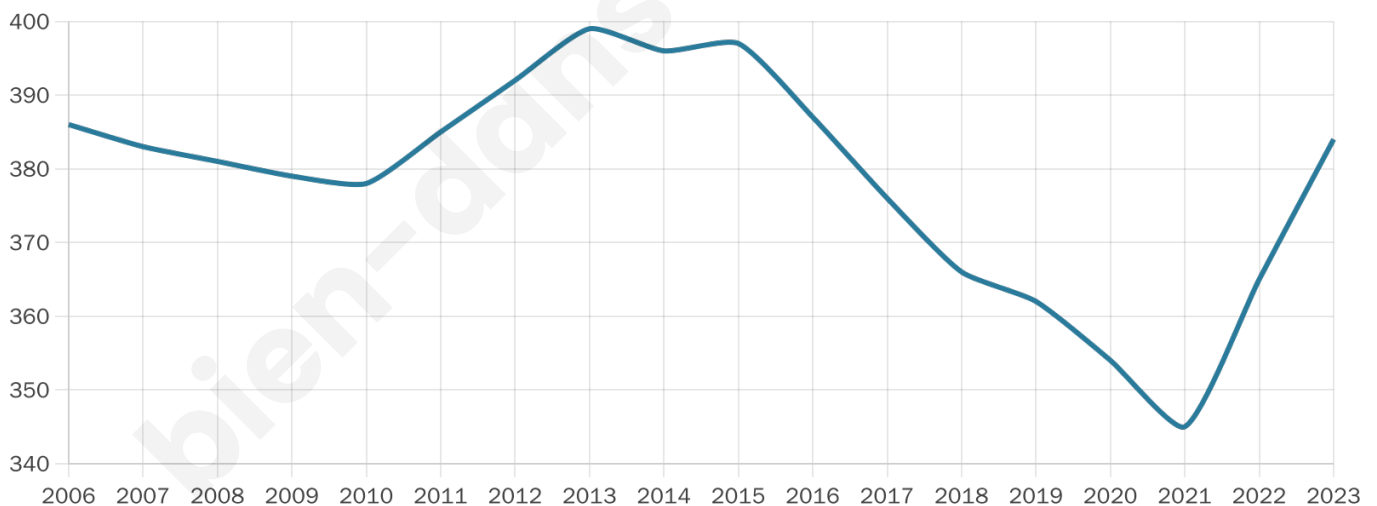

384

Age moyen

45 ans

Pop active

47.4%

Taux chômage

9.8%

Pop densité

5 h/km²

Revenu moyen

19 010 €/an

Evolution du nombre d'habitants

Sources : Institut national de la statistique et des études économiques (insee) selon Les dernières parutions officielles de 2024 portant sur les années 2020, 2021 et 2022.