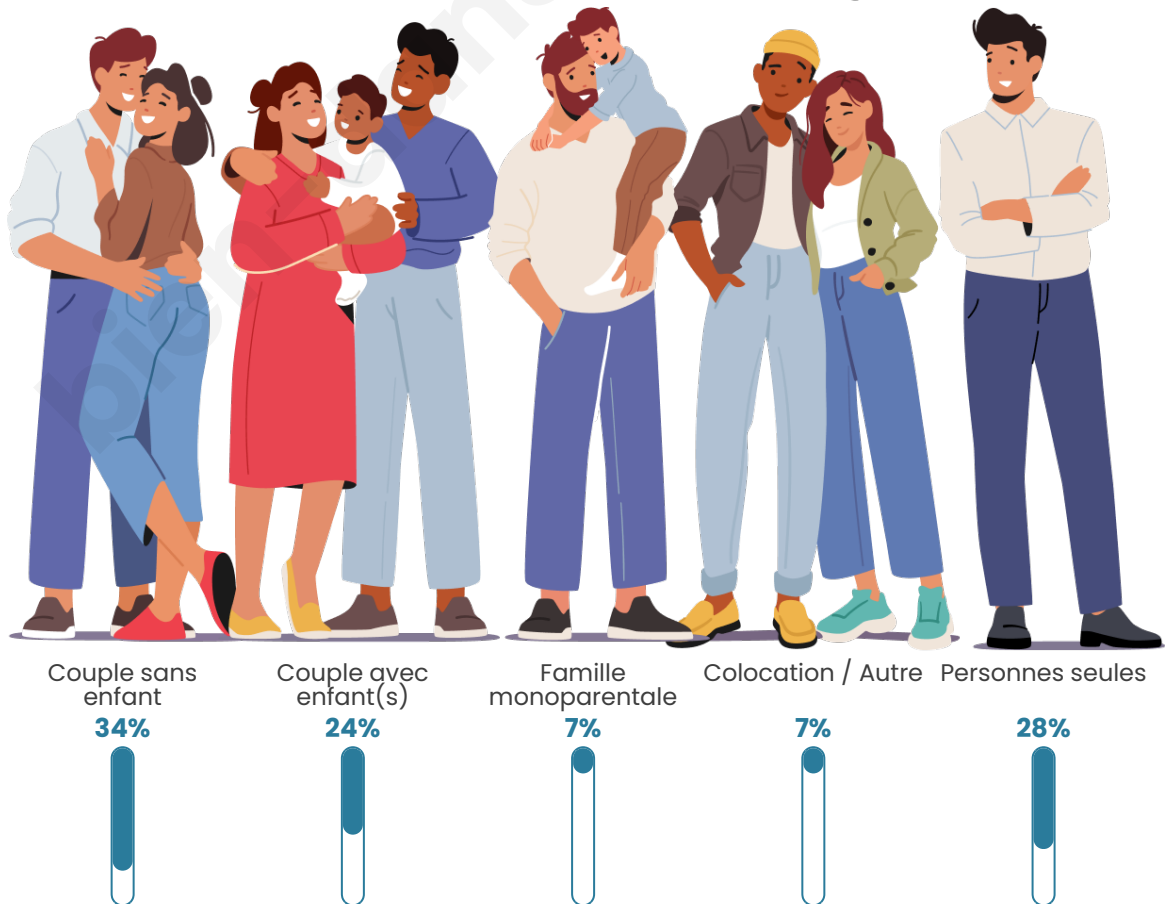

Tranche d'âge

Activité professionnelle

Niveau de diplôme

Composition des ménages

Profils électoraux

Premier tour

	Jean-Luc MÉLENCHON	33.88 %
	Marine LE PEN	21.49 %
	Emmanuel MACRON	21.07 %
	Éric ZEMMOUR	6.61 %
	Valérie PÉCRESSÉ	4.96 %
	Jean LASSALLE	4.13 %
	Yannick JADOT	2.89 %
	Anne HIDALGO	1.65 %
	Nicolas DUPONT- AIGNAN	1.24 %
	Fabien ROUSSEL	0.83 %
	Philippe POUTOU	0.83 %
	Nathalie ARTHAUD	0.41 %