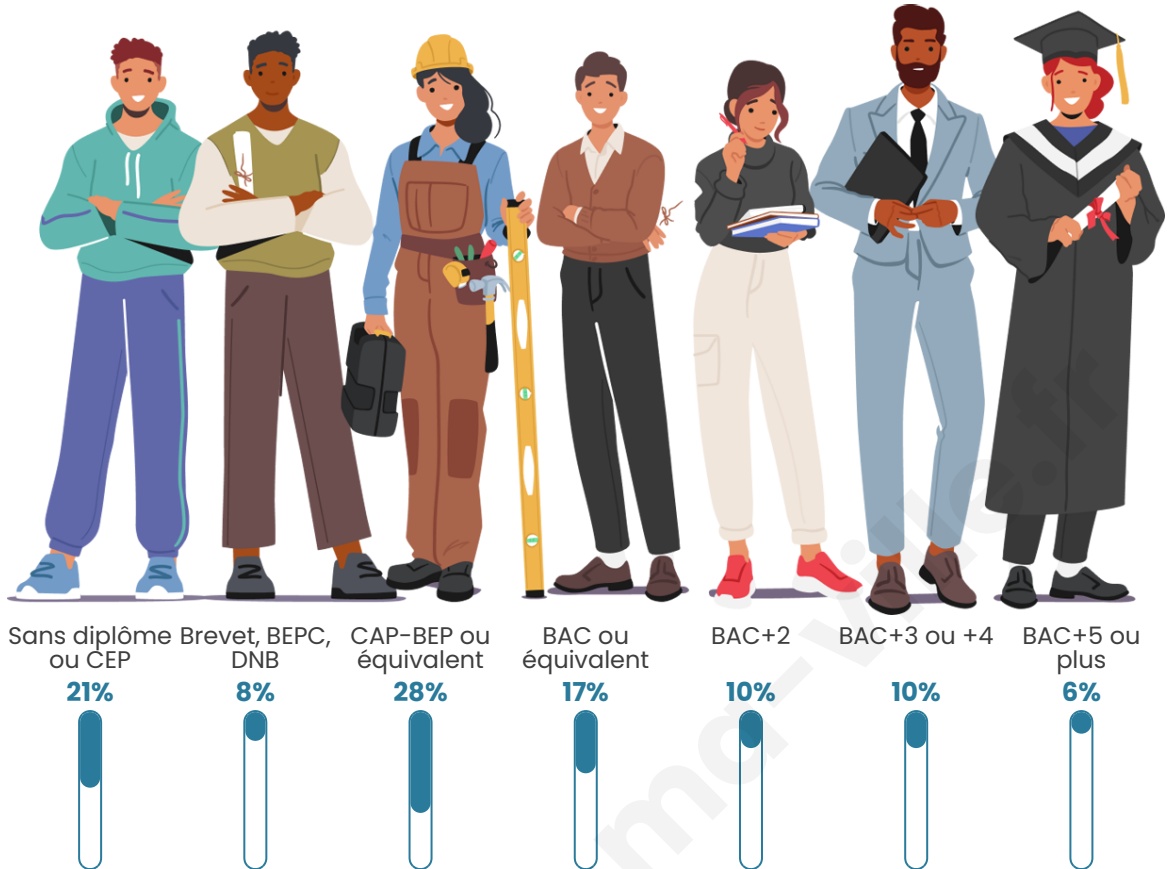

384

Age moyen

45 ans

Pop active

47.4%

Taux chômage

9.8%

Pop densité

Tranche d'âge

Activité professionnelle

Niveau de diplôme

Composition des ménages

Profils électoraux

Premier tour

	Jean-Luc MÉLENCHON	33.88 %
	Marine LE PEN	21.49 %
	Emmanuel MACRON	21.07 %
	Éric ZEMMOUR	6.61 %
	Valérie PÉCRESSÉ	4.96 %
	Jean LASSALLE	4.13 %
	Yannick JADOT	2.89 %
	Anne HIDALGO	1.65 %
	Nicolas DUPONT- AIGNAN	1.24 %
	Fabien ROUSSEL	0.83 %
	Philippe POUTOU	0.83 %
	Nathalie ARTHAUD	0.41 %