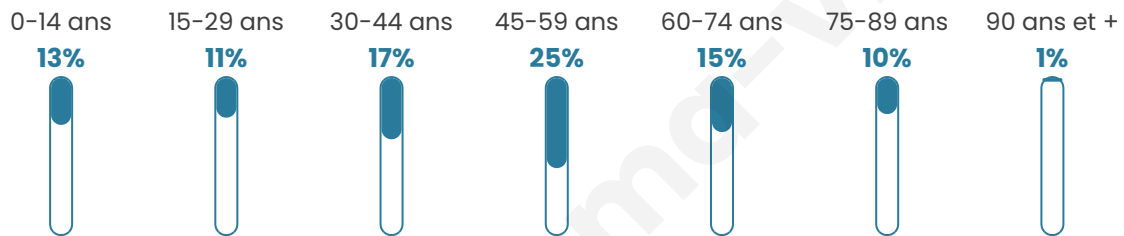

384

Age moyen

45 ans

Pop active

47.4%

Taux chômage

9.8%

Pop densité

5 h/km²

Revenu moyen

19 010 €/an

Evolution du nombre d'habitants

Sources : Institut national de la statistique et des études économiques (insee) selon Les dernières parutions officielles de 2024 portant sur les années 2020, 2021 et 2022.

Tranche d'âge

Activité professionnelle

Niveau de diplôme

Composition des ménages

Profils électoraux

Premier tour

	Jean-Luc MÉLENCHON	33.88 %
	Marine LE PEN	21.49 %
	Emmanuel MACRON	21.07 %
	Éric ZEMMOUR	6.61 %
	Valérie PÉCRESSÉ	4.96 %
	Jean LASSALLE	4.13 %
	Yannick JADOT	2.89 %
	Anne HIDALGO	1.65 %
	Nicolas DUPONT- AIGNAN	1.24 %
	Fabien ROUSSEL	0.83 %
	Philippe POUTOU	0.83 %
	Nathalie ARTHAUD	0.41 %

315 inscrits

Participation : 78.41%

Votes blancs : 1.62%

Votes nuls : 0.40%

Second tour

	Emmanuel MACRON	53,5 %
	Marine LE PEN	46,5 %

315 inscrits

Participation : 73.97%