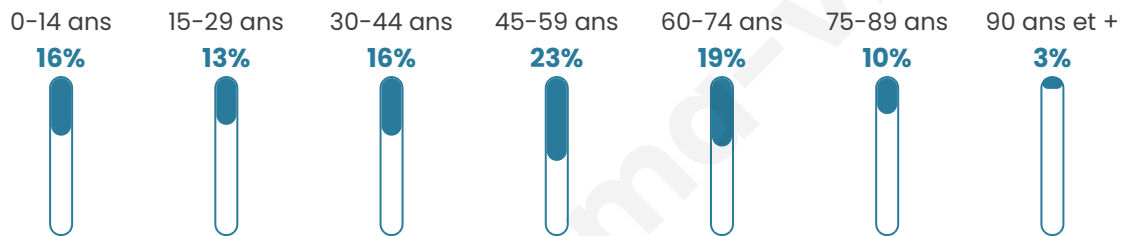

# Statistiques sur la population

Nombre d'habitants

**697**

Age moyen

**46 ans**

Pop active

**45.9%**

Taux chômage

**9.7%**

Pop densité

**28 h/km<sup>2</sup>**

Revenu moyen

**20 970 €/an**

## Evolution du nombre d'habitants

Sources : Institut national de la statistique et des études économiques (insee) selon Les dernières parutions officielles de 2024 portant sur les années 2020, 2021 et 2022.

## Tranche d'âge