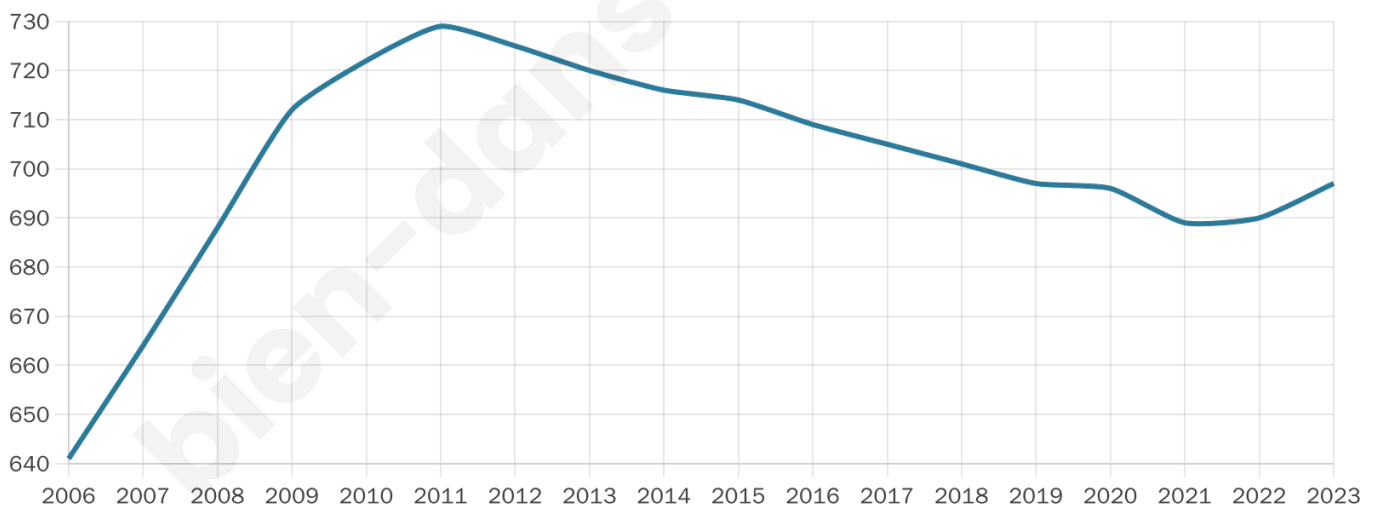

# Statistiques sur la population

Nombre d'habitants

**697**

Age moyen

**46 ans**

Pop active

**45.9%**

Taux chômage

**9.7%**

Pop densité

**28 h/km<sup>2</sup>**

Revenu moyen

**20 970 €/an**

## Evolution du nombre d'habitants

Sources : Institut national de la statistique et des études économiques (insee) selon Les dernières parutions officielles de 2024 portant sur les années 2020, 2021 et 2022.