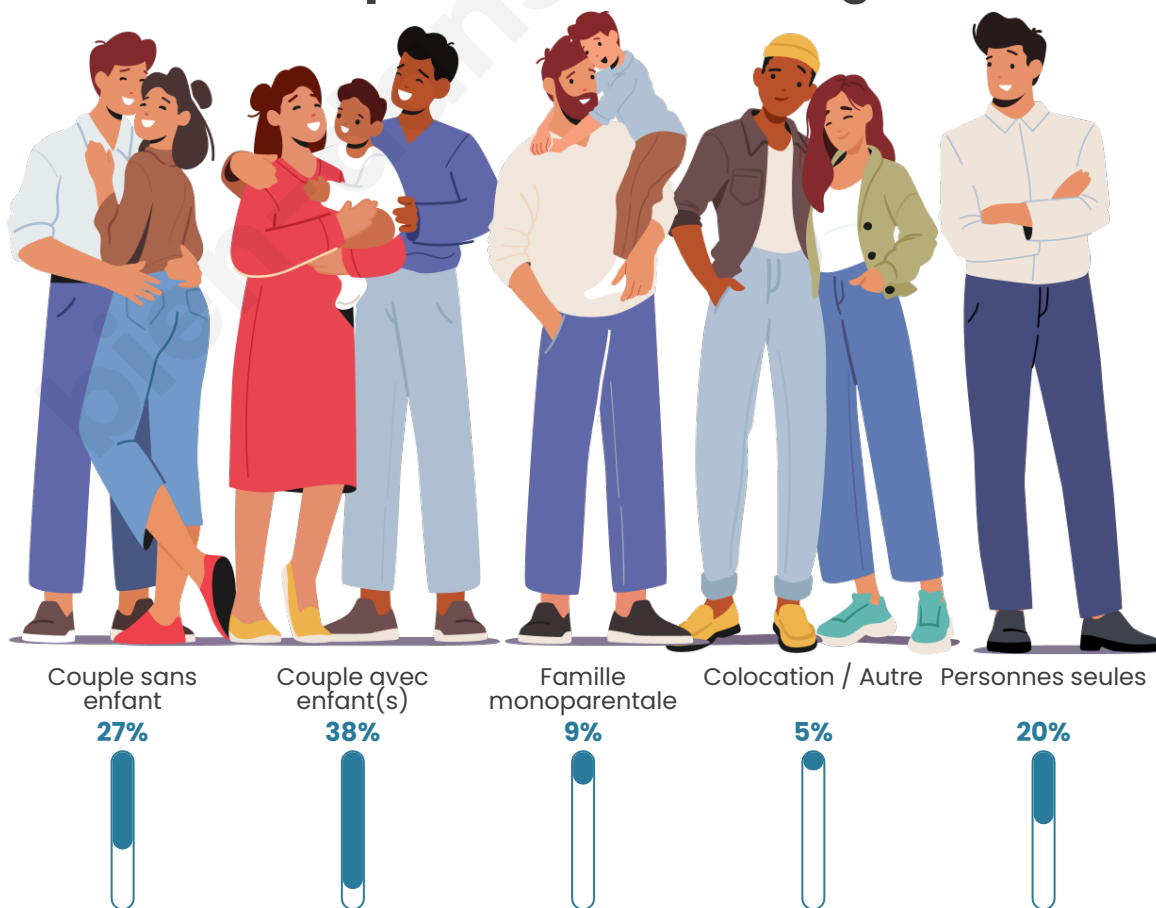

Tranche d'âge

Activité professionnelle

Niveau de diplôme

Composition des ménages

Profils électoraux

Premier tour

	Marine LE PEN	44.09 %
	Emmanuel MACRON	20.28 %
	Jean-Luc MÉLENCHON	11.02 %
	Éric ZEMMOUR	7.87 %
	Valérie PÉCRESSÉ	5.12 %
	Jean LASSALLE	3.15 %
	Nicolas DUPONT-AIGNAN	2.95 %
	Yannick JADOT	1.57 %
	Fabien ROUSSEL	1.38 %
	Anne HIDALGO	1.18 %
	Nathalie ARTHAUD	0.79 %
	Philippe POUTOU	0.59 %