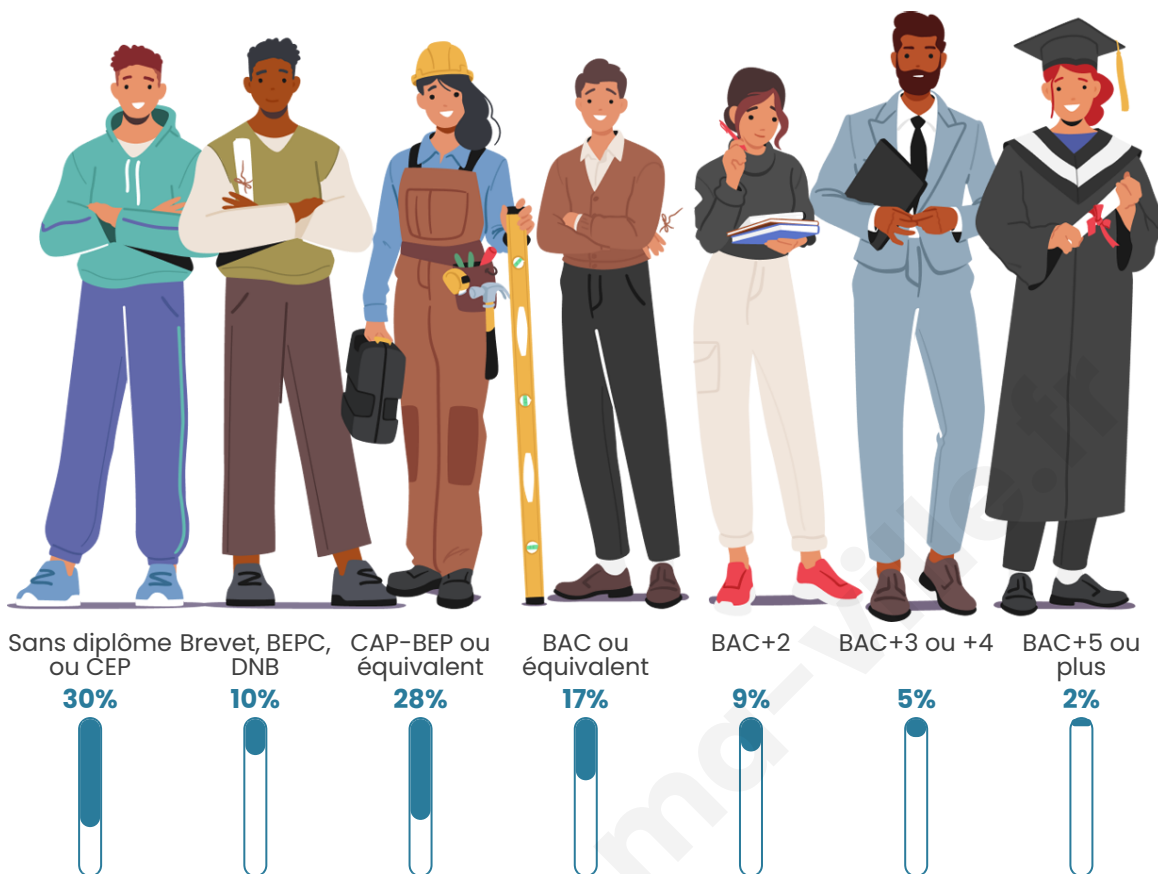

Age moyen

41 ans

Pop active

44.7%

Taux chômage

12.8%

Pop densité

77 h/km²

Tranche d'âge

Activité professionnelle

Niveau de diplôme

Composition des ménages

Profils électoraux

Premier tour

	Marine LE PEN	44.09 %
	Emmanuel MACRON	20.28 %
	Jean-Luc MÉLENCHON	11.02 %
	Éric ZEMMOUR	7.87 %
	Valérie PÉCRESSÉ	5.12 %
	Jean LASSALLE	3.15 %
	Nicolas DUPONT-AIGNAN	2.95 %
	Yannick JADOT	1.57 %
	Fabien ROUSSEL	1.38 %
	Anne HIDALGO	1.18 %
	Nathalie ARTHAUD	0.79 %
	Philippe POUTOU	0.59 %