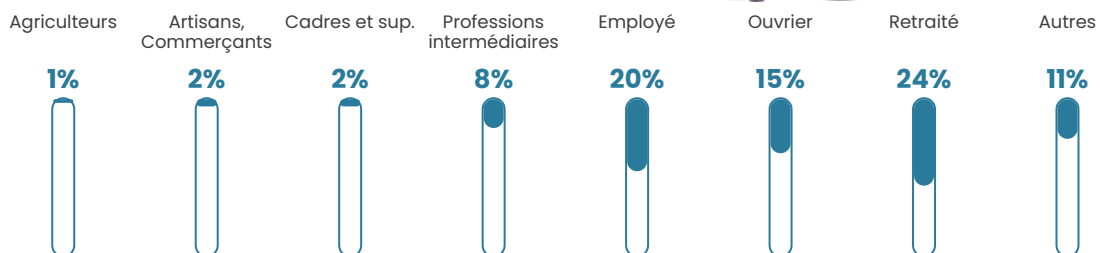

Revenu moyen

19 290 €/an

Evolution du nombre d'habitants

Sources : Institut national de la statistique et des études économiques (insee) selon Les dernières parutions officielles de 2024 portant sur les années 2020, 2021 et 2022.

Tranche d'âge

Activité professionnelle

Niveau de diplôme

Composition des ménages

Profils électoraux

Premier tour

	Marine LE PEN	44.09 %
	Emmanuel MACRON	20.28 %
	Jean-Luc MÉLENCHON	11.02 %
	Éric ZEMMOUR	7.87 %
	Valérie PÉCRESSÉ	5.12 %
	Jean LASSALLE	3.15 %
	Nicolas DUPONT-AIGNAN	2.95 %
	Yannick JADOT	1.57 %
	Fabien ROUSSEL	1.38 %
	Anne HIDALGO	1.18 %
	Nathalie ARTHAUD	0.79 %
	Philippe POUTOU	0.59 %