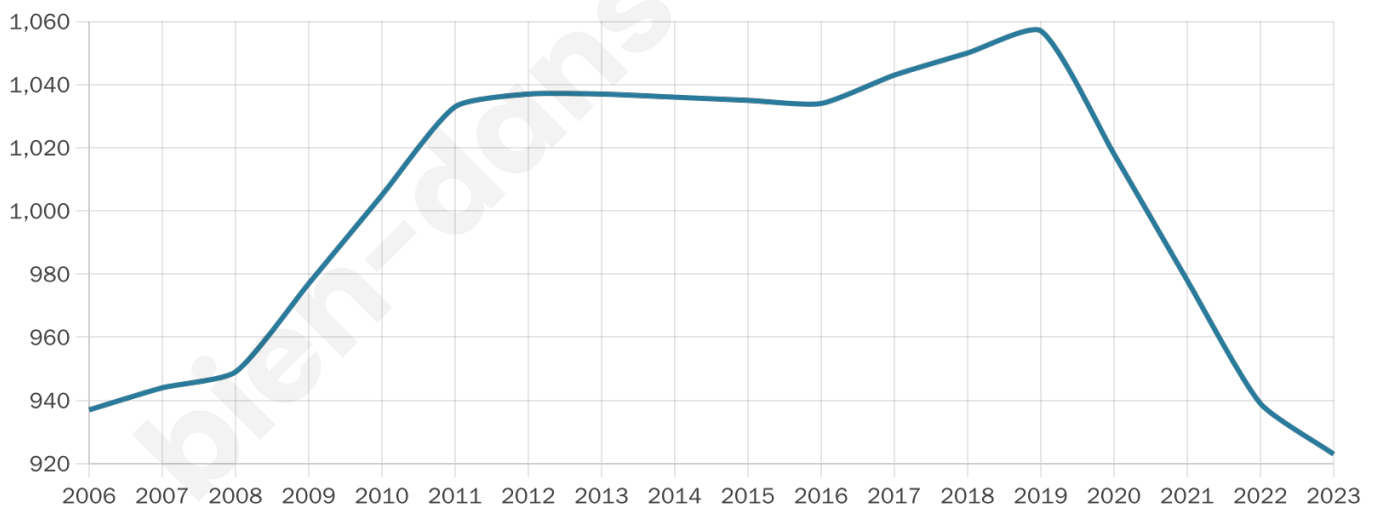

Age moyen

41 ans

Pop active

44.7%

Taux chômage

12.8%

Pop densité

77 h/km²

Revenu moyen

19 290 €/an

Evolution du nombre d'habitants

Sources : Institut national de la statistique et des études économiques (insee) selon Les dernières parutions officielles de 2024 portant sur les années 2020, 2021 et 2022.