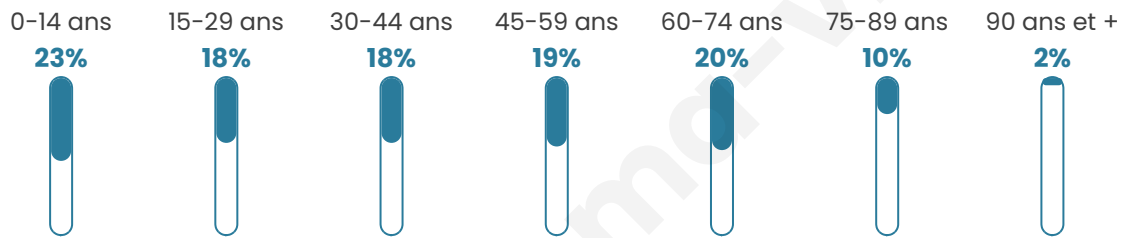

Age moyen

41 ans

Pop active

44.7%

Taux chômage

12.8%

Pop densité

77 h/km²

Revenu moyen

19 290 €/an

Evolution du nombre d'habitants

Sources : Institut national de la statistique et des études économiques (insee) selon Les dernières parutions officielles de 2024 portant sur les années 2020, 2021 et 2022.

Tranche d'âge

Activité professionnelle

Niveau de diplôme

Composition des ménages

Profils électoraux

Premier tour

	Marine LE PEN	44.09 %
	Emmanuel MACRON	20.28 %
	Jean-Luc MÉLENCHON	11.02 %
	Éric ZEMMOUR	7.87 %
	Valérie PÉCRESSÉ	5.12 %
	Jean LASSALLE	3.15 %
	Nicolas DUPONT-AIGNAN	2.95 %
	Yannick JADOT	1.57 %
	Fabien ROUSSEL	1.38 %
	Anne HIDALGO	1.18 %
	Nathalie ARTHAUD	0.79 %
	Philippe POUTOU	0.59 %

664 inscrits

Participation : 78.61%

Votes blancs : 2.11%

Votes nuls : 0.57%

Second tour

	Emmanuel MACRON	32,74 %
	Marine LE PEN	67,26 %

664 inscrits

Participation : 80.42%