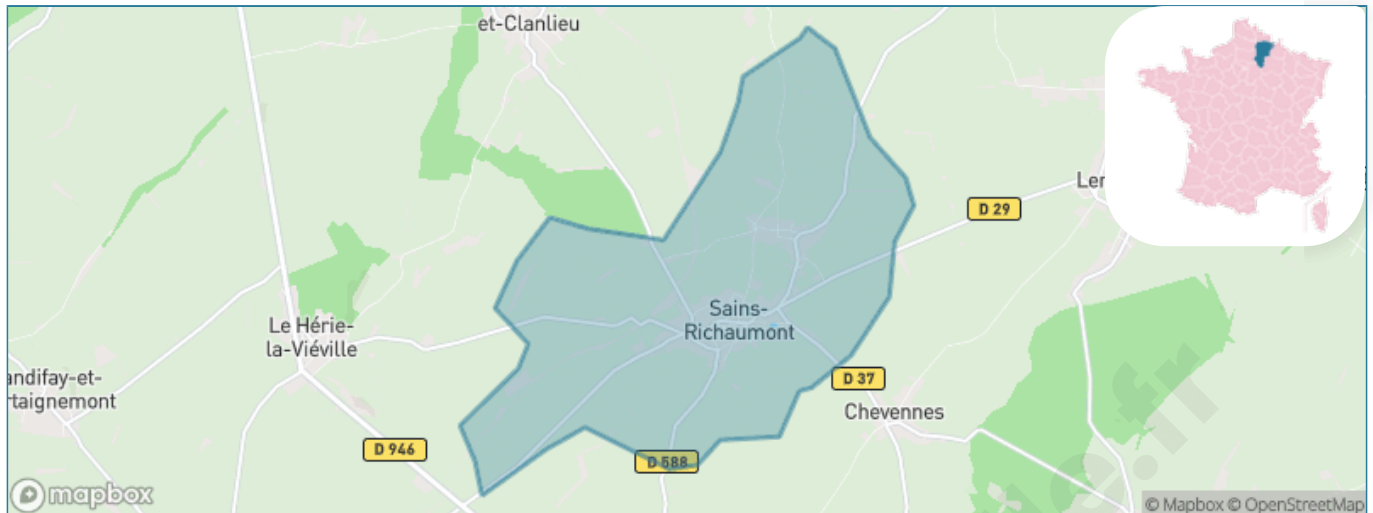

Version web

Ville de Sains- Richaumont

Présenté par

BIEN dans
ma **VILLE** 

Sommaire

Situation géographique	3
Statistiques sur la population	4
Evolution du nombre d'habitants	4
Tranche d'âge	5
0-14 ans	5
15-29 ans	5
30-44 ans	5
45-59 ans	5
60-74 ans	5
75-89 ans	5
90 ans et +	5
Activité professionnelle	5
Agriculteurs	5
Artisans, Commerçants	5
Cadres et sup.	5
Professions intermédiaires	5
Employé	5
Ouvrier	5
Retraité	5
Autres	5
Niveau de diplôme	6
Sans diplôme ou CEP	6
Brevet, BEPC, DNB	6
CAP-BEP ou équivalent	6
BAC ou équivalent	6
BAC+2	6
BAC+3 ou +4	6
BAC+5 ou plus	6
Composition des ménages	6
Couple sans enfant	6
Couple avec enfant(s)	6
Famille monoparentale	6
Colocation / Autre	6
Personnes seules	6
Profils électoraux	7
Premier tour	7
Sécurité	8
Evolution du nombre d'infractions	8
Pour comparer	9
Services à la population	10
Commerce	10
Éducation	10
Villes autour de Sains-Richaumont	12

Situation géographique

i Informations clés

- **Région** : Hauts-de-France
- **Département** : Aisne
- **Code postal** : 02120
- **Superficie** : 12 km²

Statistiques sur la population

Nombre d'habitants

923