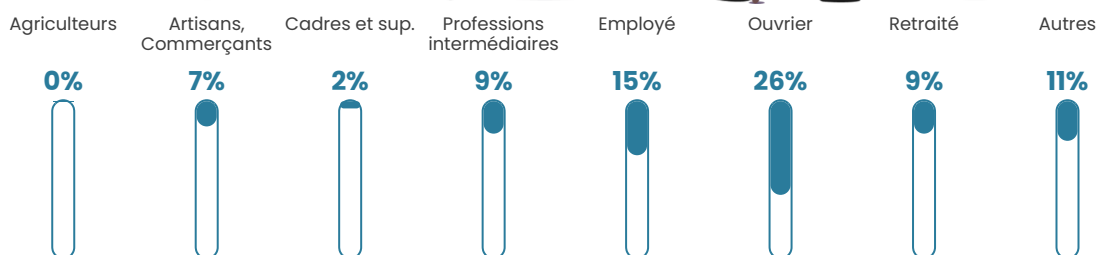

37 ans

Pop active

56.6%

Taux chômage

6.6%

Pop densité

23 h/km²

Revenu moyen

23 660 €/an

Evolution du nombre d'habitants

Sources : Institut national de la statistique et des études économiques (insee) selon Les dernières parutions officielles de 2024 portant sur les années 2020, 2021 et 2022.

Tranche d'âge

Activité professionnelle

Niveau de diplôme

Composition des ménages

Profils électoraux

Premier tour

	Marine LE PEN	48.00 %
	Emmanuel MACRON	20.67 %
	Jean-Luc MÉLENCHON	11.33 %
	Éric ZEMMOUR	6.67 %
	Valérie PÉCRESSE	4.67 %
	Fabien ROUSSEL	2.67 %
	Jean LASSALLE	2.67 %
	Yannick JADOT	2.00 %
	Anne HIDALGO	0.67 %
	Philippe POUTOU	0.67 %
	Nathalie ARTHAUD	0.00 %
	Nicolas DUPONT-AIGNAN	0.00 %