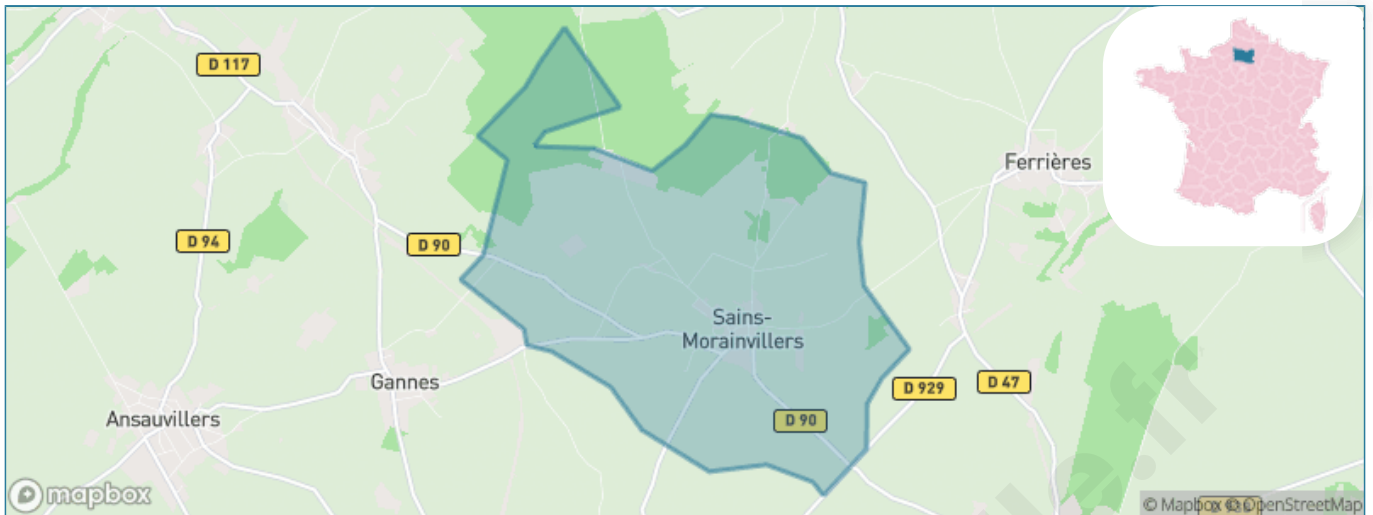

Version web

Ville de Sains- Morainvillers

Présenté par

BIEN dans
ma **VILLE** 

Sommaire

Situation géographique	3
Statistiques sur la population	4
Evolution du nombre d'habitants	4
Tranche d'âge	5
0-14 ans	5
15-29 ans	5
30-44 ans	5
45-59 ans	5
60-74 ans	5
75-89 ans	5
90 ans et +	5
Activité professionnelle	5
Agriculteurs	5
Artisans, Commerçants	5
Cadres et sup.	5
Professions intermédiaires	5
Employé	5
Ouvrier	5
Retraité	5
Autres	5
Niveau de diplôme	6
Sans diplôme ou CEP	6
Brevet, BEPC, DNB	6
CAP-BEP ou équivalent	6
BAC ou équivalent	6
BAC+2	6
BAC+3 ou +4	6
BAC+5 ou plus	6
Composition des ménages	6
Couple sans enfant	6
Couple avec enfant(s)	6
Famille monoparentale	6
Colocation / Autre	6
Personnes seules	6
Profils électoraux	7
Premier tour	7
Sécurité	8
Evolution du nombre d'infractions	8
Pour comparer	9
Services à la population	10
Commerce	10
Éducation	10
Villes autour de Sains-Morainvillers	12

Situation géographique

i Informations clés

- **Région** : Hauts-de-France
- **Département** : Oise
- **Code postal** : 60420
- **Superficie** : 12 km²

Statistiques sur la population

Nombre d'habitants

272

Age moyen