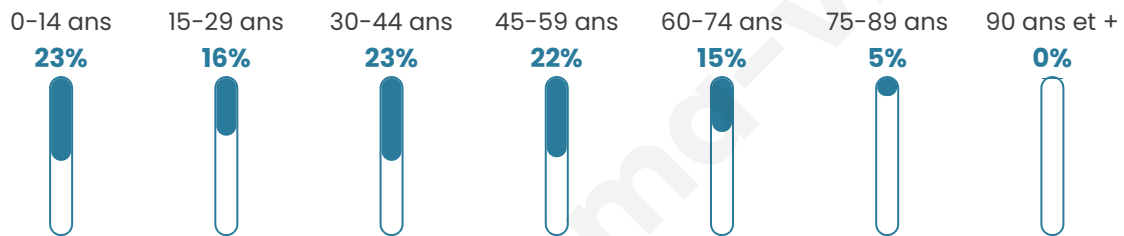

37 ans

Pop active

56.6%

Taux chômage

6.6%

Pop densité

23 h/km²

Revenu moyen

Tranche d'âge

Activité professionnelle

Niveau de diplôme

Composition des ménages

Profils électoraux

Premier tour

	Marine LE PEN	48.00 %
	Emmanuel MACRON	20.67 %
	Jean-Luc MÉLENCHON	11.33 %
	Éric ZEMMOUR	6.67 %
	Valérie PÉCRESSE	4.67 %
	Fabien ROUSSEL	2.67 %
	Jean LASSALLE	2.67 %
	Yannick JADOT	2.00 %
	Anne HIDALGO	0.67 %
	Philippe POUTOU	0.67 %
	Nathalie ARTHAUD	0.00 %
	Nicolas DUPONT-AIGNAN	0.00 %