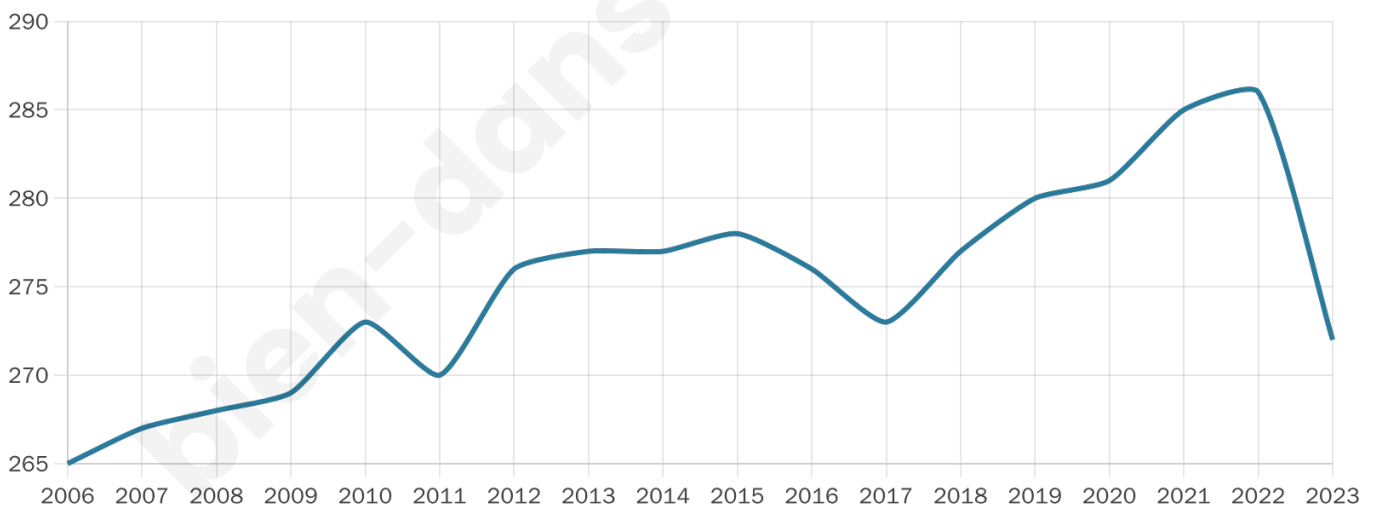

37 ans

Pop active

56.6%

Taux chômage

6.6%

Pop densité

23 h/km²

Revenu moyen

23 660 €/an

Evolution du nombre d'habitants

Sources : Institut national de la statistique et des études économiques (insee) selon Les dernières parutions officielles de 2024 portant sur les années 2020, 2021 et 2022.