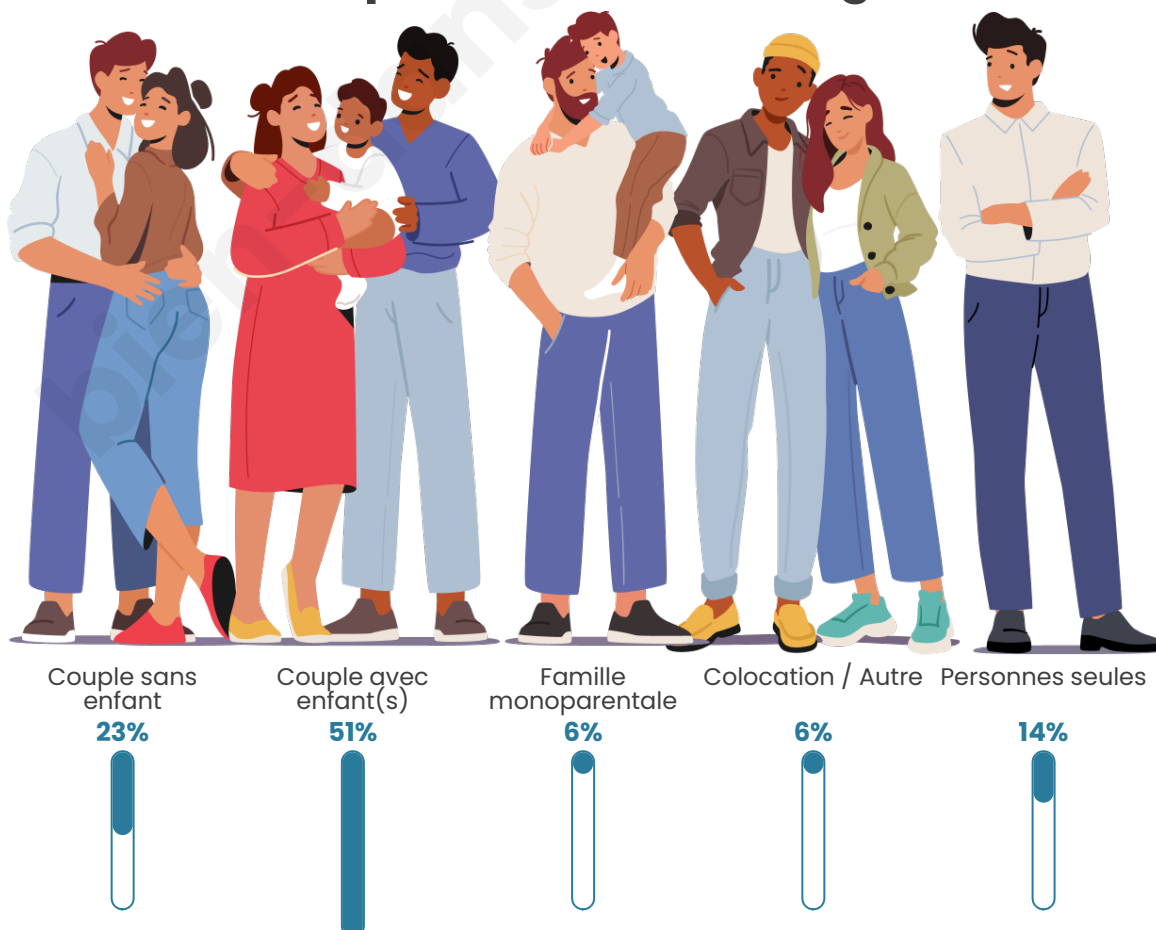

Tranche d'âge

Activité professionnelle

Niveau de diplôme

Composition des ménages

Profils électoraux

Premier tour

	Marine LE PEN	48.00 %
	Emmanuel MACRON	20.67 %
	Jean-Luc MÉLENCHON	11.33 %
	Éric ZEMMOUR	6.67 %
	Valérie PÉCRESSE	4.67 %
	Fabien ROUSSEL	2.67 %
	Jean LASSALLE	2.67 %
	Yannick JADOT	2.00 %
	Anne HIDALGO	0.67 %
	Philippe POUTOU	0.67 %
	Nathalie ARTHAUD	0.00 %
	Nicolas DUPONT-AIGNAN	0.00 %