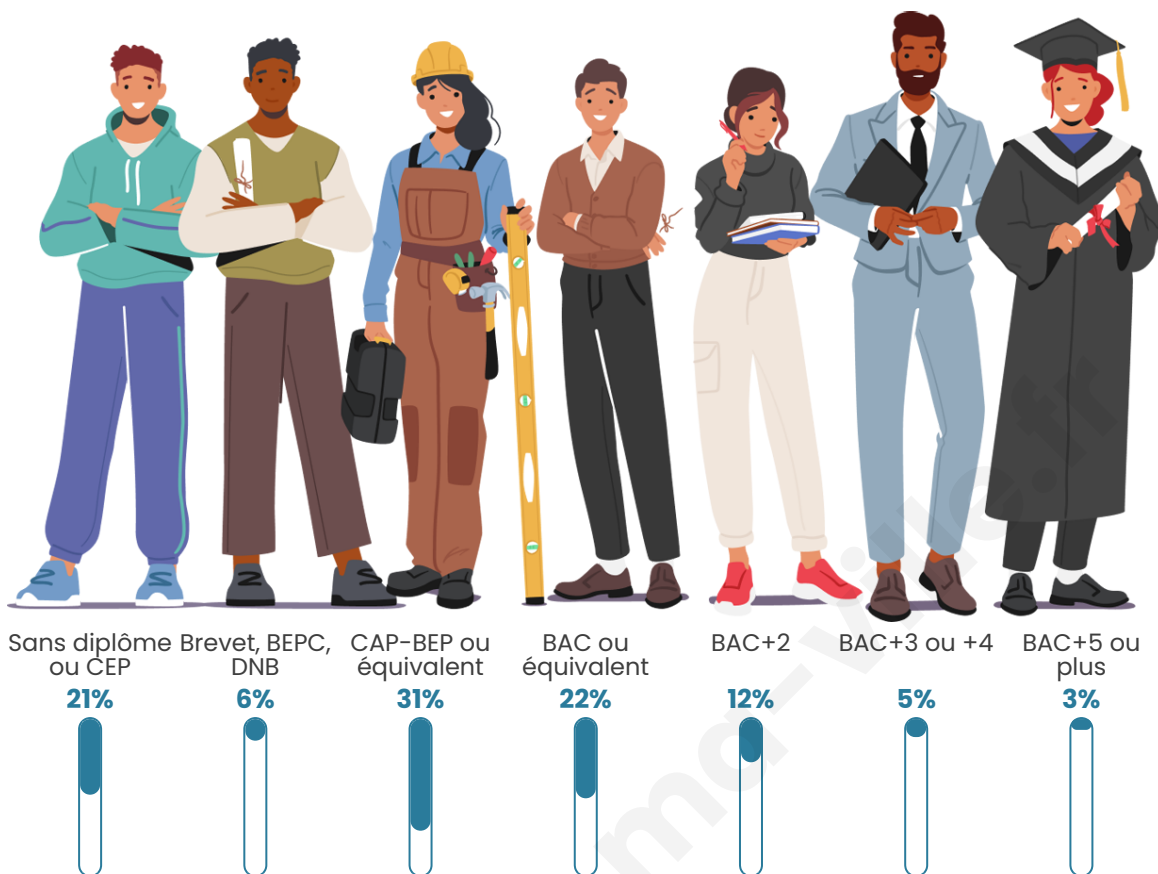

37 ans

Pop active

56.6%

Taux chômage

6.6%

Pop densité

23 h/km²

Revenu moyen

Tranche d'âge

Activité professionnelle

Niveau de diplôme

Composition des ménages

Profils électoraux

Premier tour

	Marine LE PEN	48.00 %
	Emmanuel MACRON	20.67 %
	Jean-Luc MÉLENCHON	11.33 %
	Éric ZEMMOUR	6.67 %
	Valérie PÉCRESSE	4.67 %
	Fabien ROUSSEL	2.67 %
	Jean LASSALLE	2.67 %
	Yannick JADOT	2.00 %
	Anne HIDALGO	0.67 %
	Philippe POUTOU	0.67 %
	Nathalie ARTHAUD	0.00 %
	Nicolas DUPONT-AIGNAN	0.00 %