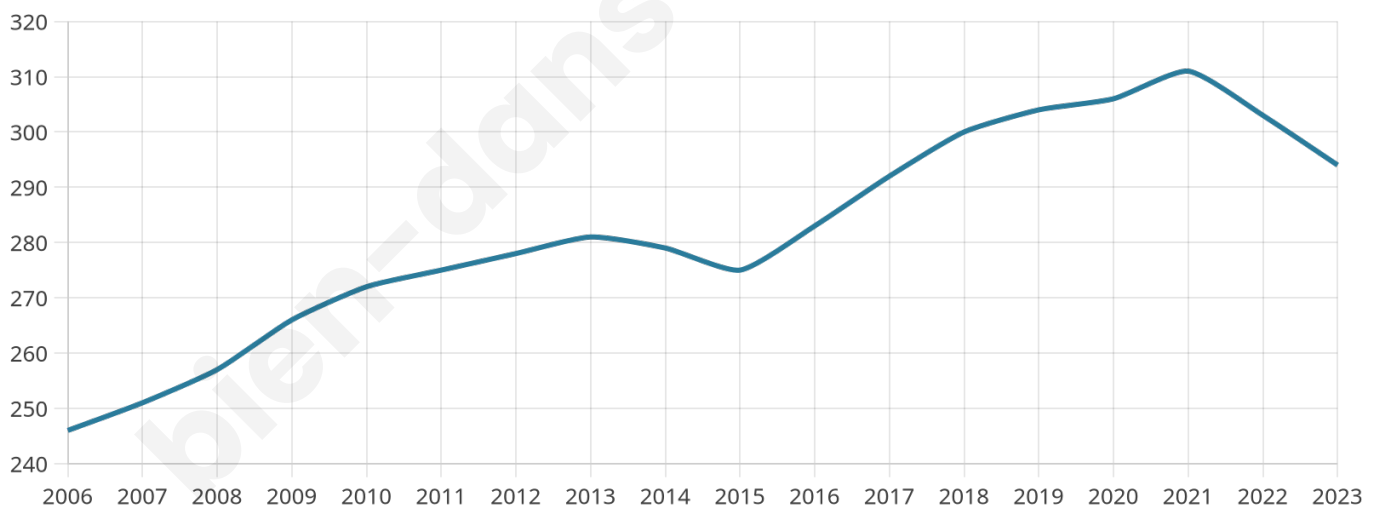

# Statistiques sur la population

Nombre d'habitants

**294**

Age moyen

**38 ans**

Pop active

**45.6%**

Taux chômage

**10.5%**

Pop densité

**74 h/km<sup>2</sup>**

Revenu moyen

**22 540 €/an**

## Evolution du nombre d'habitants

Sources : Institut national de la statistique et des études économiques (insee) selon Les dernières parutions officielles de 2024 portant sur les années 2020, 2021 et 2022.