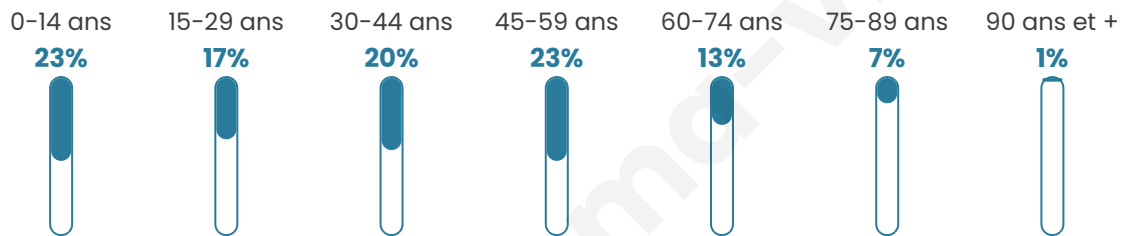

# Statistiques sur la population

Nombre d'habitants

**294**

Age moyen

**38 ans**

Pop active

**45.6%**

Taux chômage

**10.5%**

Pop densité

**74 h/km<sup>2</sup>**

Revenu moyen

**22 540 €/an**

## Evolution du nombre d'habitants

Sources : Institut national de la statistique et des études économiques (insee) selon Les dernières parutions officielles de 2024 portant sur les années 2020, 2021 et 2022.

## Tranche d'âge