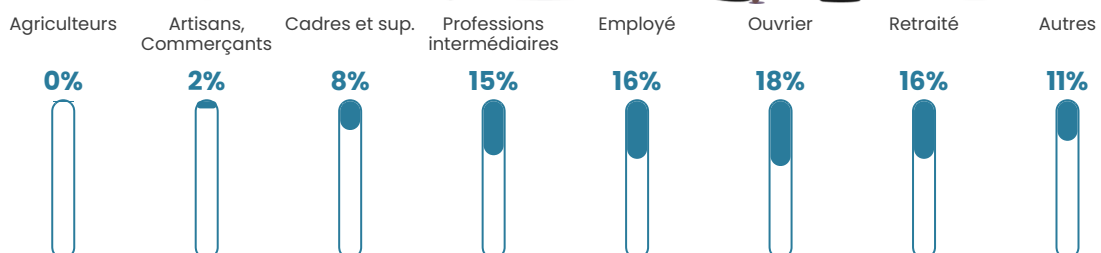

52 h/km²

Revenu moyen

22 270 €/an

Evolution du nombre d'habitants

Sources : Institut national de la statistique et des études économiques (insee) selon Les dernières parutions officielles de 2024 portant sur les années 2020, 2021 et 2022.

Tranche d'âge

Activité professionnelle

Niveau de diplôme

Composition des ménages

Profils électoraux

Premier tour

	Marine LE PEN	37.32 %
	Emmanuel MACRON	22.49 %
	Jean-Luc MÉLENCHON	11.48 %
	Jean LASSALLE	8.13 %
	Éric ZEMMOUR	6.22 %
	Valérie PÉCRESSE	4.78 %
	Yannick JADOT	4.31 %
	Nicolas DUPONT-AIGNAN	2.39 %
	Fabien ROUSSEL	1.91 %
	Nathalie ARTHAUD	0.96 %
	Anne HIDALGO	0.00 %
	Philippe POUTOU	0.00 %