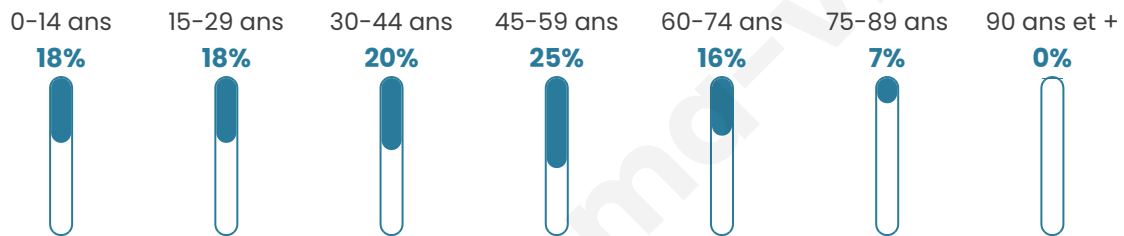

310

Age moyen

41 ans

Pop active

56.1%

Taux chômage

10.3%

Pop densité

52 h/km²

Revenu moyen

22 270 €/an

Evolution du nombre d'habitants

Sources : Institut national de la statistique et des études économiques (insee) selon Les dernières parutions officielles de 2024 portant sur les années 2020, 2021 et 2022.

Tranche d'âge

Activité professionnelle

Niveau de diplôme

Composition des ménages

Profils électoraux

Premier tour

	Marine LE PEN	37.32 %
	Emmanuel MACRON	22.49 %
	Jean-Luc MÉLENCHON	11.48 %
	Jean LASSALLE	8.13 %
	Éric ZEMMOUR	6.22 %
	Valérie PÉCRESSE	4.78 %
	Yannick JADOT	4.31 %
	Nicolas DUPONT-AIGNAN	2.39 %
	Fabien ROUSSEL	1.91 %
	Nathalie ARTHAUD	0.96 %
	Anne HIDALGO	0.00 %
	Philippe POUTOU	0.00 %

270 inscrits

Participation : 79.63%

Votes blancs : 2.33%

Votes nuls : 0.47%

Second tour

	Emmanuel MACRON	43,15 %
	Marine LE PEN	56,85 %

270 inscrits

Participation : 80.74%