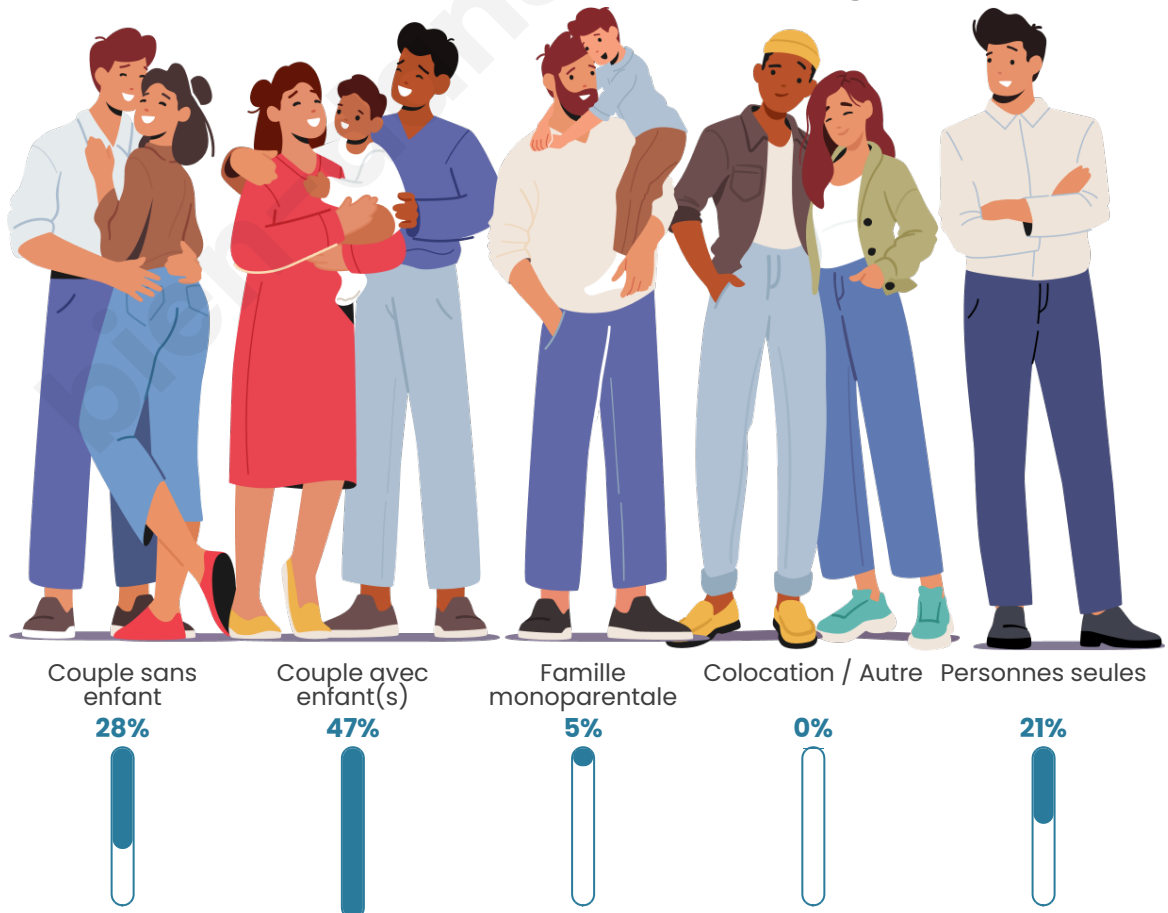

Tranche d'âge

Activité professionnelle

Niveau de diplôme

Composition des ménages

Profils électoraux

Premier tour

	Marine LE PEN	37.32 %
	Emmanuel MACRON	22.49 %
	Jean-Luc MÉLENCHON	11.48 %
	Jean LASSALLE	8.13 %
	Éric ZEMMOUR	6.22 %
	Valérie PÉCRESSE	4.78 %
	Yannick JADOT	4.31 %
	Nicolas DUPONT-AIGNAN	2.39 %
	Fabien ROUSSEL	1.91 %
	Nathalie ARTHAUD	0.96 %
	Anne HIDALGO	0.00 %
	Philippe POUTOU	0.00 %