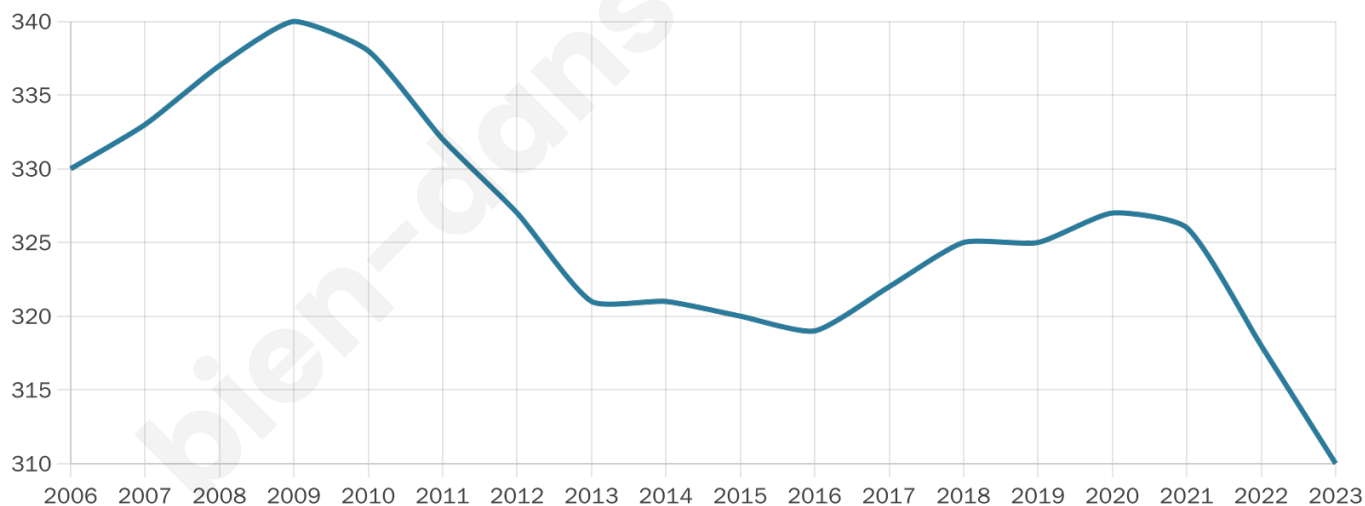

310

Age moyen

41 ans

Pop active

56.1%

Taux chômage

10.3%

Pop densité

52 h/km²

Revenu moyen

22 270 €/an

Evolution du nombre d'habitants

Sources : Institut national de la statistique et des études économiques (insee) selon Les dernières parutions officielles de 2024 portant sur les années 2020, 2021 et 2022.