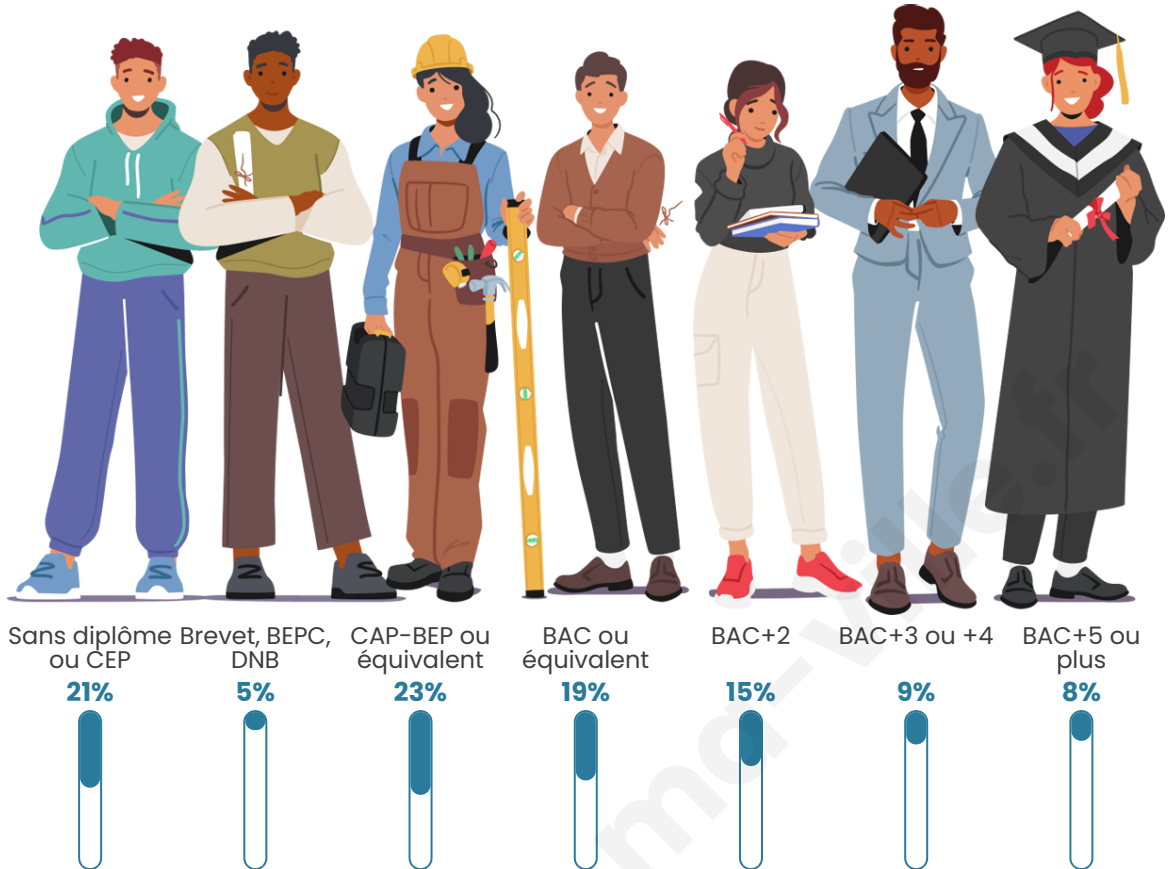

310

Age moyen

41 ans

Pop active

56.1%

Taux chômage

10.3%

Pop densité

Tranche d'âge

Activité professionnelle

Niveau de diplôme

Composition des ménages

Profils électoraux

Premier tour

	Marine LE PEN	37.32 %
	Emmanuel MACRON	22.49 %
	Jean-Luc MÉLENCHON	11.48 %
	Jean LASSALLE	8.13 %
	Éric ZEMMOUR	6.22 %
	Valérie PÉCRESSE	4.78 %
	Yannick JADOT	4.31 %
	Nicolas DUPONT-AIGNAN	2.39 %
	Fabien ROUSSEL	1.91 %
	Nathalie ARTHAUD	0.96 %
	Anne HIDALGO	0.00 %
	Philippe POUTOU	0.00 %