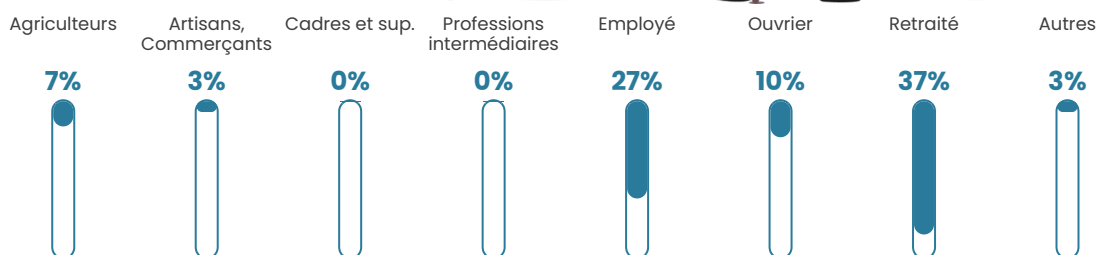

25 h/km²

Revenu moyen

18 480 €/an

Evolution du nombre d'habitants

Sources : Institut national de la statistique et des études économiques (insee) selon Les dernières parutions officielles de 2024 portant sur les années 2020, 2021 et 2022.

Tranche d'âge

Activité professionnelle

Niveau de diplôme

Composition des ménages

Profils électoraux

Premier tour

	Marine LE PEN	40.23 %
	Emmanuel MACRON	24.14 %
	Jean-Luc MÉLENCHON	11.49 %
	Éric ZEMMOUR	8.05 %
	Valérie PÉCRESSE	8.05 %
	Anne HIDALGO	3.45 %
	Nathalie ARTHAUD	1.15 %
	Fabien ROUSSEL	1.15 %
	Jean LASSALLE	1.15 %
	Nicolas DUPONT-AIGNAN	1.15 %
	Yannick JADOT	0.00 %
	Philippe POUTOU	0.00 %