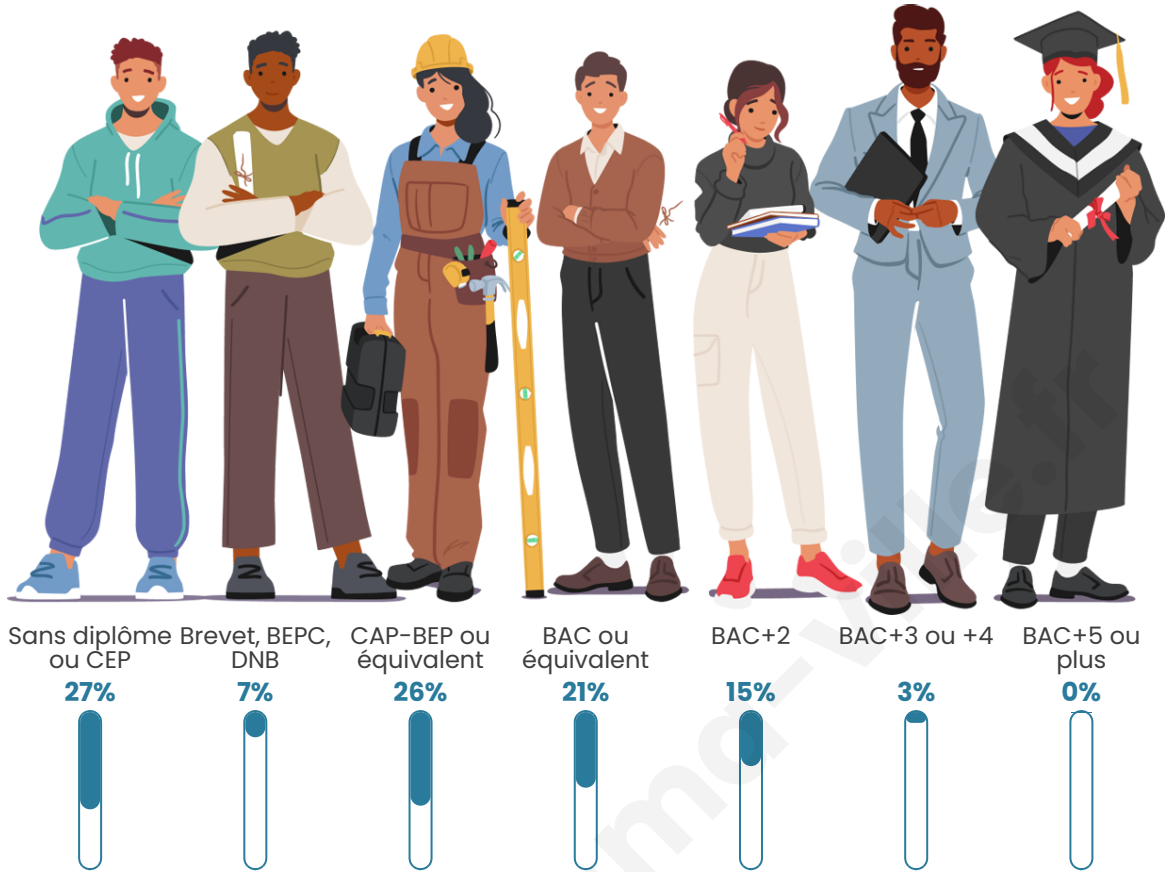

150

Age moyen

42 ans

Pop active

46.7%

Taux chômage

5.4%

Pop densité

Tranche d'âge

Activité professionnelle

Niveau de diplôme

Composition des ménages

Profils électoraux

Premier tour

	Marine LE PEN	40.23 %
	Emmanuel MACRON	24.14 %
	Jean-Luc MÉLENCHON	11.49 %
	Éric ZEMMOUR	8.05 %
	Valérie PÉCRESSE	8.05 %
	Anne HIDALGO	3.45 %
	Nathalie ARTHAUD	1.15 %
	Fabien ROUSSEL	1.15 %
	Jean LASSALLE	1.15 %
	Nicolas DUPONT-AIGNAN	1.15 %
	Yannick JADOT	0.00 %
	Philippe POUTOU	0.00 %