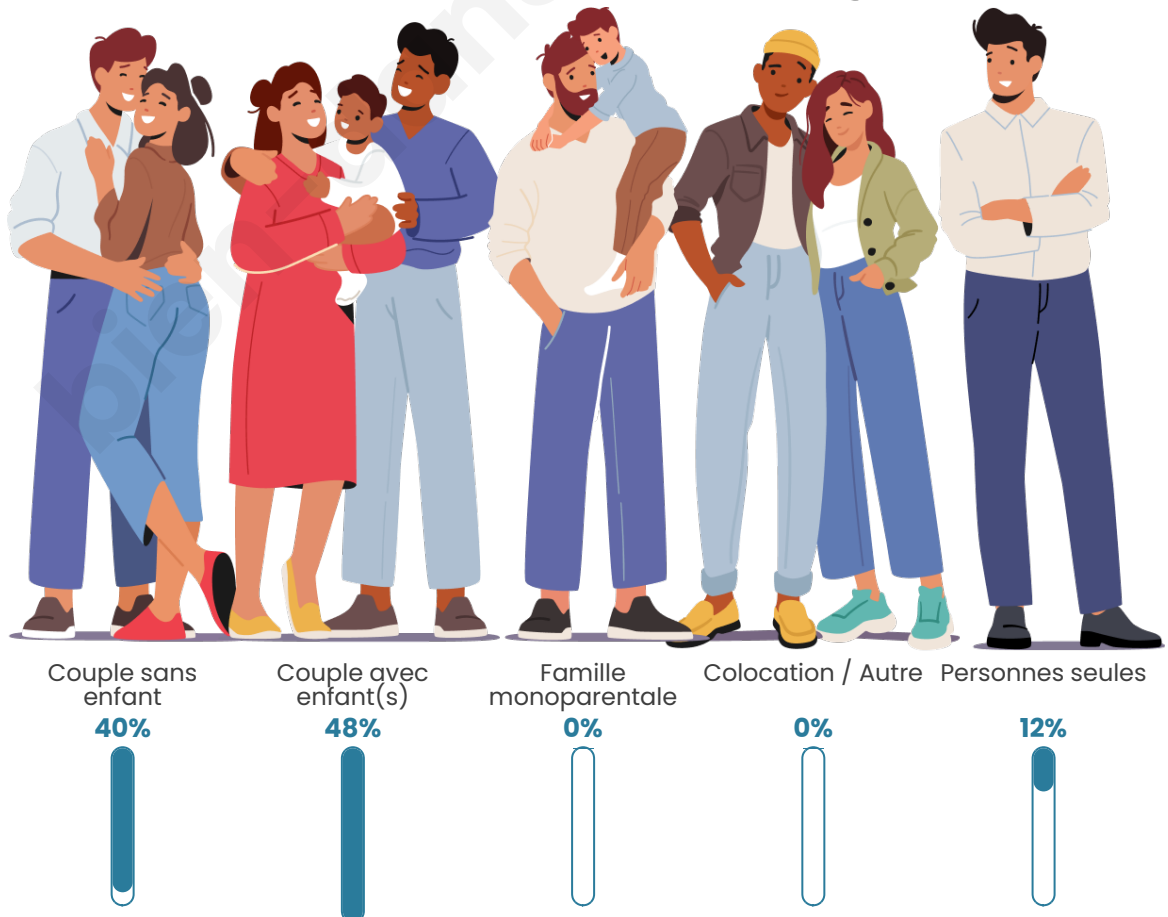

Tranche d'âge

Activité professionnelle

Niveau de diplôme

Composition des ménages

Profils électoraux

Premier tour

	Marine LE PEN	40.23 %
	Emmanuel MACRON	24.14 %
	Jean-Luc MÉLENCHON	11.49 %
	Éric ZEMMOUR	8.05 %
	Valérie PÉCRESSE	8.05 %
	Anne HIDALGO	3.45 %
	Nathalie ARTHAUD	1.15 %
	Fabien ROUSSEL	1.15 %
	Jean LASSALLE	1.15 %
	Nicolas DUPONT-AIGNAN	1.15 %
	Yannick JADOT	0.00 %
	Philippe POUTOU	0.00 %