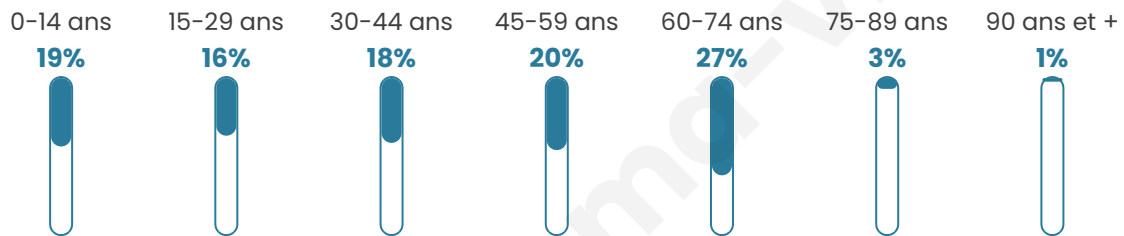

150

Age moyen

42 ans

Pop active

46.7%

Taux chômage

5.4%

Pop densité

25 h/km²

Revenu moyen

18 480 €/an

Evolution du nombre d'habitants

Sources : Institut national de la statistique et des études économiques (insee) selon Les dernières parutions officielles de 2024 portant sur les années 2020, 2021 et 2022.

Tranche d'âge

Activité professionnelle

Niveau de diplôme

Composition des ménages

Profils électoraux

Premier tour

	Marine LE PEN	40.23 %
	Emmanuel MACRON	24.14 %
	Jean-Luc MÉLENCHON	11.49 %
	Éric ZEMMOUR	8.05 %
	Valérie PÉCRESSE	8.05 %
	Anne HIDALGO	3.45 %
	Nathalie ARTHAUD	1.15 %
	Fabien ROUSSEL	1.15 %
	Jean LASSALLE	1.15 %
	Nicolas DUPONT-AIGNAN	1.15 %
	Yannick JADOT	0.00 %
	Philippe POUTOU	0.00 %

107 inscrits

Participation : 83.18%

Votes blancs : 0.00%

Votes nuls : 2.25%

Second tour

	Emmanuel MACRON	34,18 %
	Marine LE PEN	65,82 %

107 inscrits

Participation : 83.18%