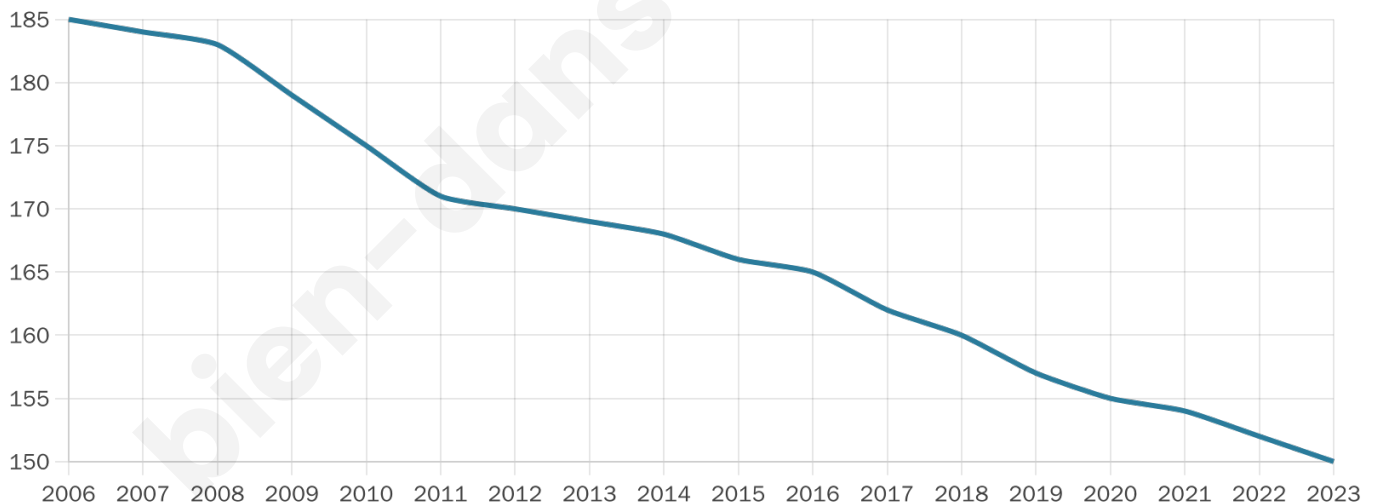

150

Age moyen

42 ans

Pop active

46.7%

Taux chômage

5.4%

Pop densité

25 h/km²

Revenu moyen

18 480 €/an

Evolution du nombre d'habitants

Sources : Institut national de la statistique et des études économiques (insee) selon Les dernières parutions officielles de 2024 portant sur les années 2020, 2021 et 2022.