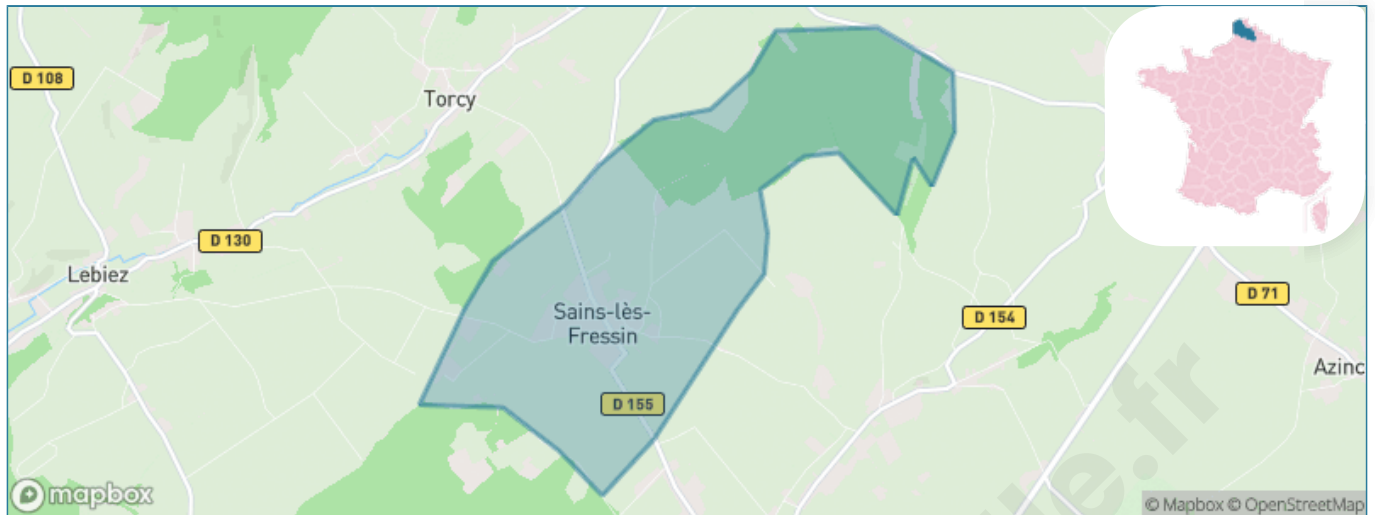

Version web

Ville de Sains-lès-Fressin

Présenté par

BIEN dans
ma **VILLE** 

Sommaire

Situation géographique	3
Statistiques sur la population	4
Evolution du nombre d'habitants	4
Tranche d'âge	5
0-14 ans	5
15-29 ans	5
30-44 ans	5
45-59 ans	5
60-74 ans	5
75-89 ans	5
90 ans et +	5
Activité professionnelle	5
Agriculteurs	5
Artisans, Commerçants	5
Cadres et sup.	5
Professions intermédiaires	5
Employé	5
Ouvrier	5
Retraité	5
Autres	5
Niveau de diplôme	6
Sans diplôme ou CEP	6
Brevet, BEPC, DNB	6
CAP-BEP ou équivalent	6
BAC ou équivalent	6
BAC+2	6
BAC+3 ou +4	6
BAC+5 ou plus	6
Composition des ménages	6
Couple sans enfant	6
Couple avec enfant(s)	6
Famille monoparentale	6
Colocation / Autre	6
Personnes seules	6
Profils électoraux	7
Premier tour	7
Sécurité	8
Evolution du nombre d'infractions	8
Pour comparer	9
Services à la population	10
Commerce	10
Éducation	10
Villes autour de Sains-lès-Fressin	11

Situation géographique

i Informations clés

- **Région** : Hauts-de-France
- **Département** : Pas-de-Calais
- **Code postal** : 62310
- **Superficie** : 6 km²

Statistiques sur la population

Nombre d'habitants