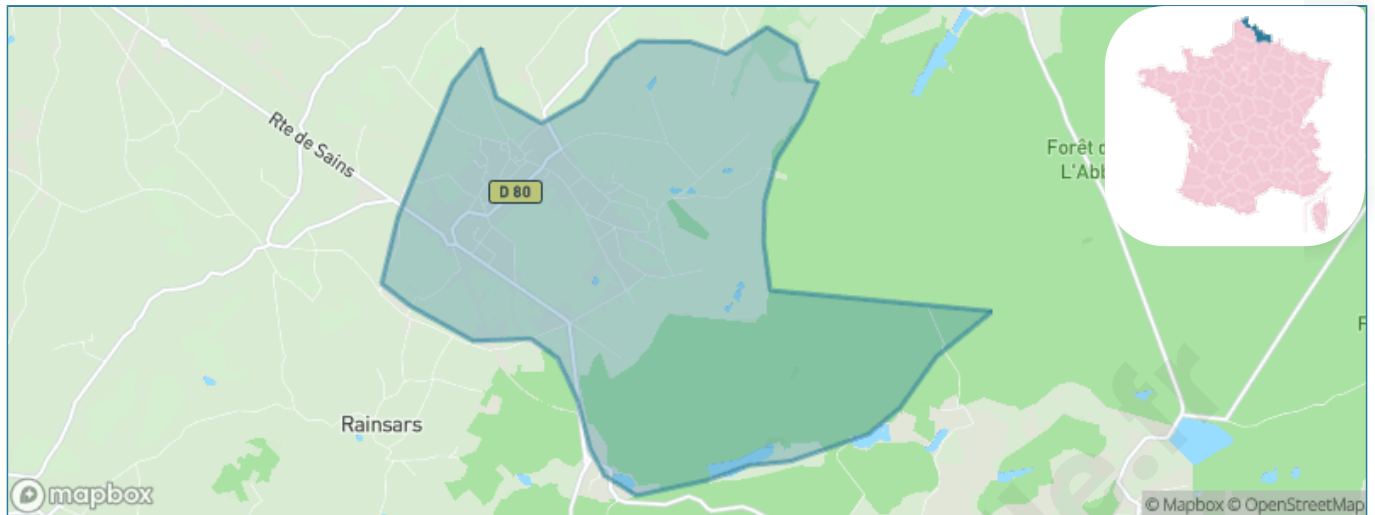

Version web

Ville de Sains-du-Nord

Présenté par

BIEN dans
ma **VILLE** 

Sommaire

Situation géographique	3
Statistiques sur la population	4
Evolution du nombre d'habitants	4
Tranche d'âge	5
0-14 ans	5
15-29 ans	5
30-44 ans	5
45-59 ans	5
60-74 ans	5
75-89 ans	5
90 ans et +	5
Activité professionnelle	5
Agriculteurs	5
Artisans, Commerçants	5
Cadres et sup.	5
Professions intermédiaires	5
Employé	5
Ouvrier	5
Retraité	5
Autres	5
Niveau de diplôme	6
Sans diplôme ou CEP	6
Brevet, BEPC, DNB	6
CAP-BEP ou équivalent	6
BAC ou équivalent	6
BAC+2	6
BAC+3 ou +4	6
BAC+5 ou plus	6
Composition des ménages	6
Couple sans enfant	6
Couple avec enfant(s)	6
Famille monoparentale	6
Colocation / Autre	6
Personnes seules	6
Profil électoraux	7
Premier tour	7
Sécurité	8
Evolution du nombre d'infractions	8
Pour comparer	9
Services à la population	10
Commerce	10
Éducation	10
Villes autour de Sains-du-Nord	11
Avis sur la ville de Sains-du-Nord	12
Moyenne par critère	12
Villes autour de Sains-du-Nord	12
Répartition des avis par note	12
Répartition des avis par note	12

Situation géographique

i Informations clés

- **Région** : Hauts-de-France
- **Département** : Nord
- **Code postal** : 59177
- **Superficie** : 16 km²

Région
Hauts-de-France

Statistiques sur la population