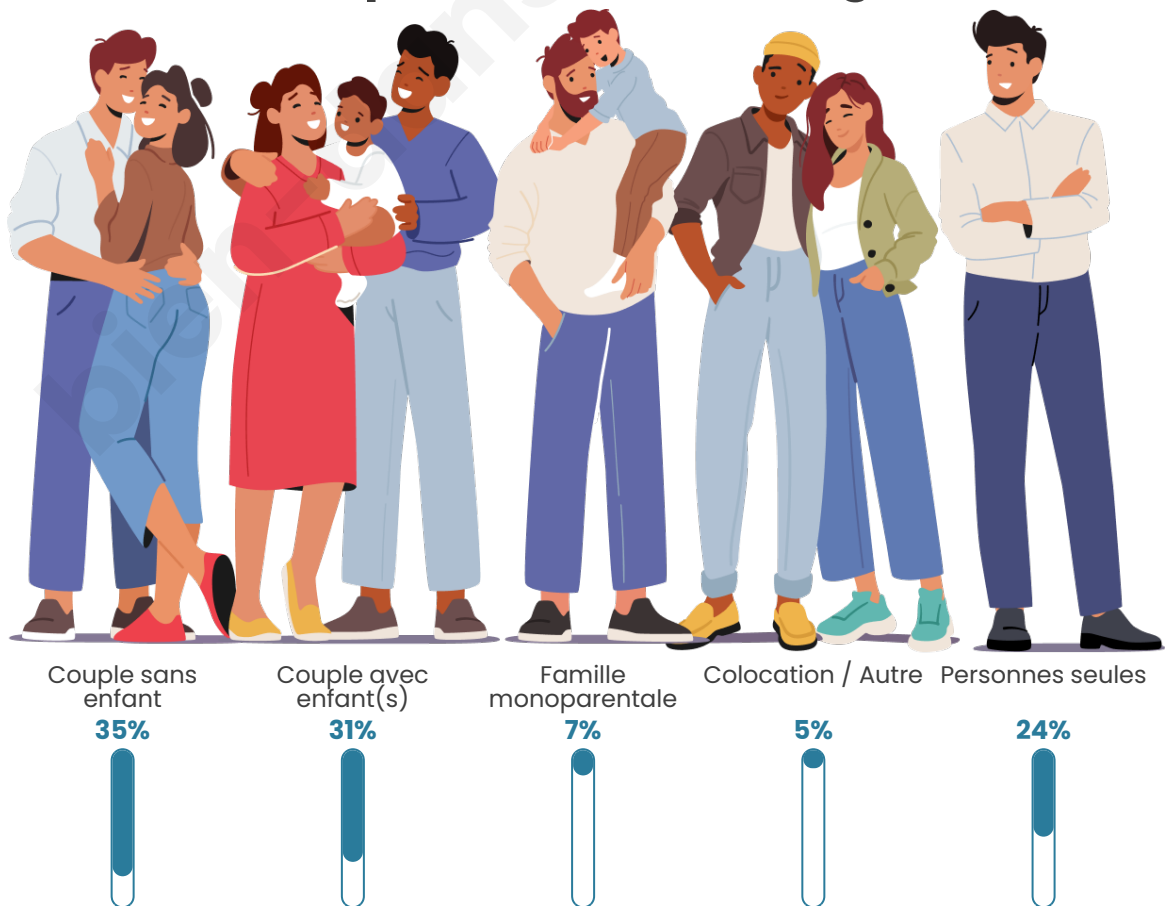

Nombre d'habitants

2 755

Age moyen

43 ans

Pop active

42.8%

Taux chômage

18.9%

Tranche d'âge

Activité professionnelle

Niveau de diplôme

Composition des ménages

Profils électoraux

Premier tour

	Marine LE PEN	44.77 %
	Emmanuel MACRON	20.27 %
	Jean-Luc MÉLENCHON	14.33 %
	Éric ZEMMOUR	5.12 %
	Fabien ROUSSEL	4.01 %
	Valérie PÉCRESSE	3.19 %
	Nicolas DUPONT-AIGNAN	2.30 %
	Jean LASSALLE	1.56 %
	Anne HIDALGO	1.41 %
	Yannick JADOT	1.41 %
	Philippe POUTOU	1.19 %
	Nathalie ARTHAUD	0.45 %