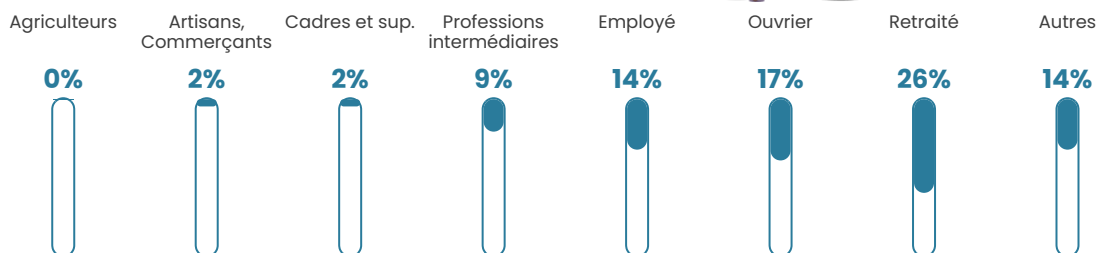

Pop densité

172 h/km²

Revenu moyen

18 400 €/an

Evolution du nombre d'habitants

Sources : Institut national de la statistique et des études économiques (insee) selon Les dernières parutions officielles de 2024 portant sur les années 2020, 2021 et 2022.

Tranche d'âge

Activité professionnelle

Niveau de diplôme

Composition des ménages

Profils électoraux

Premier tour

	Marine LE PEN	44.77 %
	Emmanuel MACRON	20.27 %
	Jean-Luc MÉLENCHON	14.33 %
	Éric ZEMMOUR	5.12 %
	Fabien ROUSSEL	4.01 %
	Valérie PÉCRESSE	3.19 %
	Nicolas DUPONT-AIGNAN	2.30 %
	Jean LASSALLE	1.56 %
	Anne HIDALGO	1.41 %
	Yannick JADOT	1.41 %
	Philippe POUTOU	1.19 %
	Nathalie ARTHAUD	0.45 %