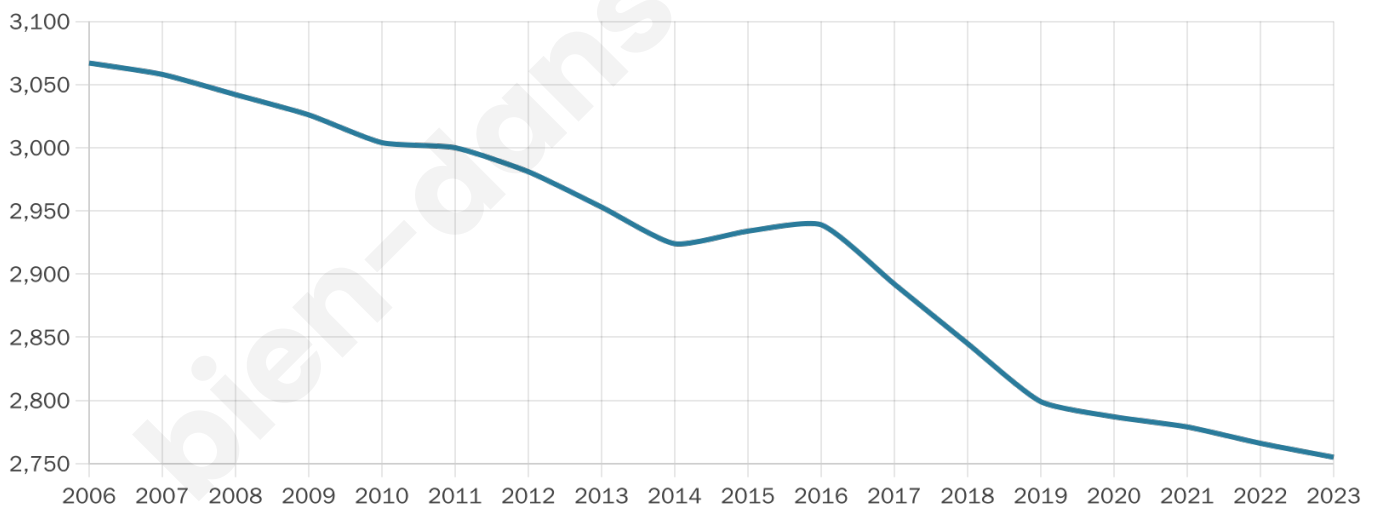

Nombre d'habitants

2 755

Age moyen

43 ans

Pop active

42.8%

Taux chômage

18.9%

Pop densité

172 h/km²

Revenu moyen

18 400 €/an

Evolution du nombre d'habitants

Sources : Institut national de la statistique et des études économiques (insee) selon Les dernières parutions officielles de 2024 portant sur les années 2020, 2021 et 2022.

Tranche d'âge

Activité professionnelle

Niveau de diplôme

Composition des ménages

Profils électoraux

Premier tour

	Marine LE PEN	44.77 %
	Emmanuel MACRON	20.27 %
	Jean-Luc MÉLENCHON	14.33 %
	Éric ZEMMOUR	5.12 %
	Fabien ROUSSEL	4.01 %
	Valérie PÉCRESSE	3.19 %
	Nicolas DUPONT-AIGNAN	2.30 %
	Jean LASSALLE	1.56 %
	Anne HIDALGO	1.41 %
	Yannick JADOT	1.41 %
	Philippe POUTOU	1.19 %
	Nathalie ARTHAUD	0.45 %