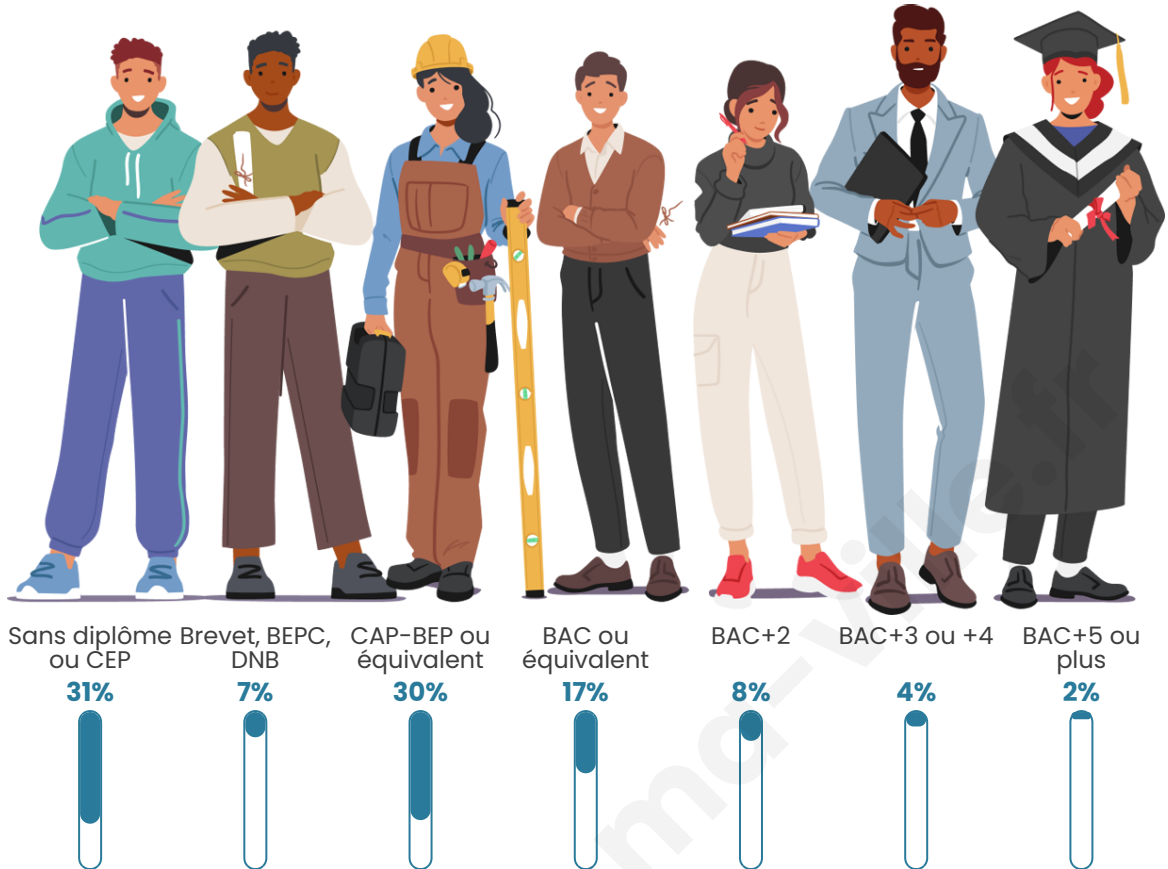

Nombre d'habitants

2 755

Age moyen

43 ans

Pop active

42.8%

Taux chômage

18.9%

Pop densité

172 h/km²

Revenu moyen

18 400 €/an

Evolution du nombre d'habitants

Sources : Institut national de la statistique et des études économiques (insee) selon Les dernières parutions officielles de 2024 portant sur les années 2020, 2021 et 2022.

Tranche d'âge

Activité professionnelle

Niveau de diplôme

Composition des ménages

Profils électoraux

Premier tour

	Marine LE PEN	44.77 %
	Emmanuel MACRON	20.27 %
	Jean-Luc MÉLENCHON	14.33 %
	Éric ZEMMOUR	5.12 %
	Fabien ROUSSEL	4.01 %
	Valérie PÉCRESSE	3.19 %
	Nicolas DUPONT-AIGNAN	2.30 %
	Jean LASSALLE	1.56 %
	Anne HIDALGO	1.41 %
	Yannick JADOT	1.41 %
	Philippe POUTOU	1.19 %
	Nathalie ARTHAUD	0.45 %