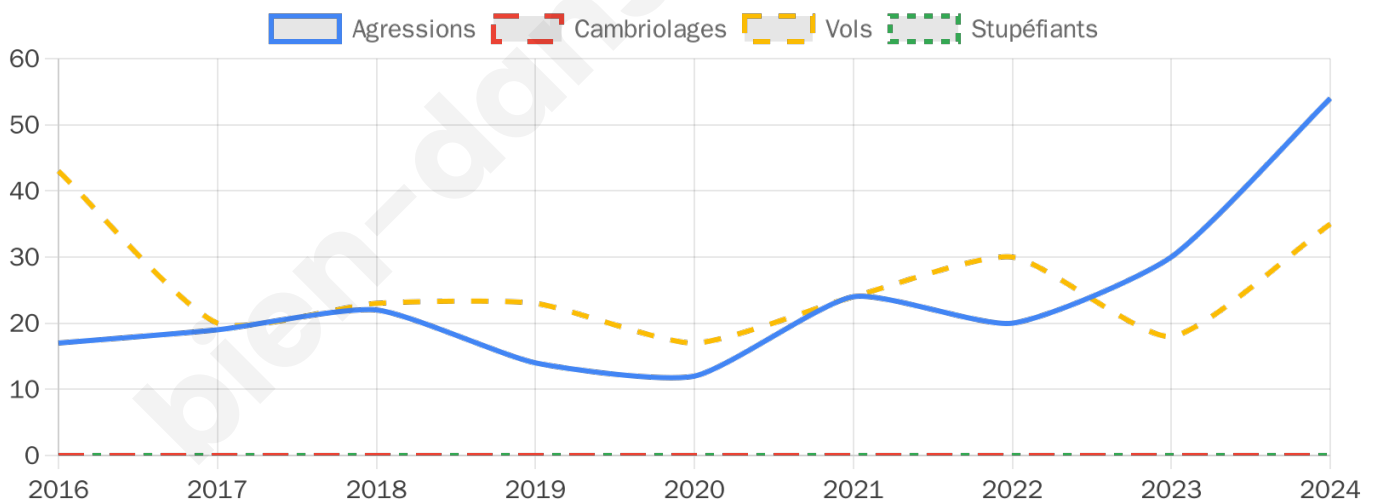

Second tour

	Emmanuel MACRON	35,68 %
	Marine LE PEN	64,32 %

1 882 inscrits

Participation : 75.03%

Votes blancs : 3.61%

Votes nuls : 2.9%

1 882 inscrits

Participation : 72.95%

Votes blancs : 1.02%

Votes nuls : 0.87%

Sécurité

Agressions physiques / sexuelles

54

Cambriolages

0

Vols / dégradations

35

Stupéfiants

0

Evolution du nombre d'infractions

Pour comparer

(en proportion du nombre d'habitants)

Sources : Bases statistiques communale, départementale et régionale de la délinquance enregistrée par la police et la gendarmerie nationales selon les dernières parutions officielles de 2025 portant sur l'année 2024 ([data.gouv](https://data.gouv.fr)).