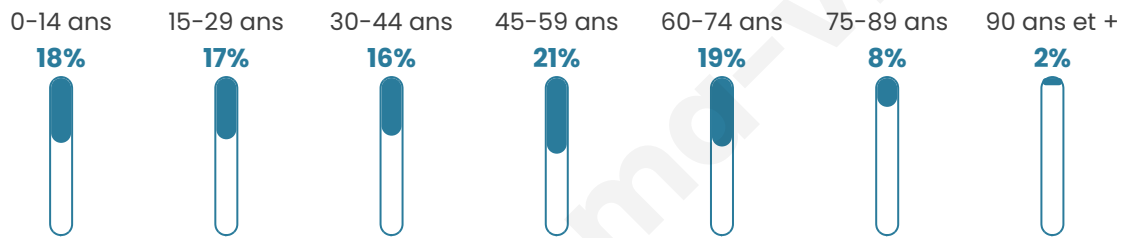

Nombre d'habitants

2 755

Age moyen

43 ans

Pop active

42.8%

Taux chômage

18.9%

Pop densité

172 h/km²

Revenu moyen

18 400 €/an

Evolution du nombre d'habitants

Sources : Institut national de la statistique et des études économiques (insee) selon Les dernières parutions officielles de 2024 portant sur les années 2020, 2021 et 2022.

Tranche d'âge

Activité professionnelle

Niveau de diplôme

Composition des ménages

Profils électoraux

Premier tour

	Marine LE PEN	44.77 %
	Emmanuel MACRON	20.27 %
	Jean-Luc MÉLENCHON	14.33 %
	Éric ZEMMOUR	5.12 %
	Fabien ROUSSEL	4.01 %
	Valérie PÉCRESSE	3.19 %
	Nicolas DUPONT-AIGNAN	2.30 %
	Jean LASSALLE	1.56 %
	Anne HIDALGO	1.41 %
	Yannick JADOT	1.41 %
	Philippe POUTOU	1.19 %
	Nathalie ARTHAUD	0.45 %

Second tour

	Emmanuel MACRON	35,68 %
	Marine LE PEN	64,32 %

1 882 inscrits

Participation : 75.03%

Votes blancs : 3.61%

Votes nuls : 2.9%

1 882 inscrits

Participation : 72.95%