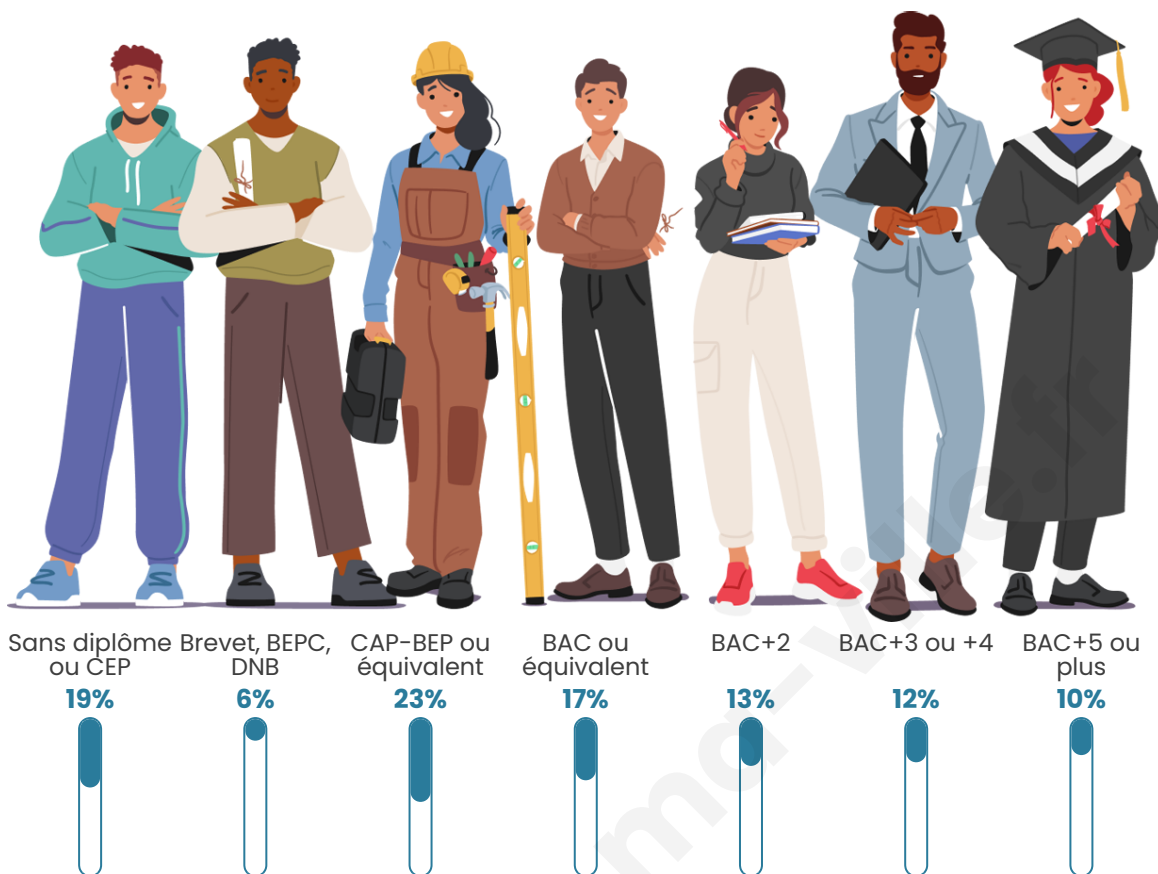

Nombre d'habitants

5 638

Age moyen

40 ans

Pop active

48.6%

Taux chômage

6.6%

Pop densité

805 h/km²

Revenu moyen

24 770 €/an

Evolution du nombre d'habitants

Sources : Institut national de la statistique et des études économiques (insee) selon Les dernières parutions officielles de 2024 portant sur les années 2020, 2021 et 2022.

Tranche d'âge

Activité professionnelle

Niveau de diplôme

Composition des ménages

Profils électoraux

Premier tour

	Emmanuel MACRON	31.18 %
	Marine LE PEN	29.04 %
	Jean-Luc MÉLENCHON	15.98 %
	Éric ZEMMOUR	5.23 %
	Yannick JADOT	5.08 %
	Valérie PÉCRESE	3.44 %
	Fabien ROUSSEL	2.97 %
	Jean LASSALLE	2.17 %
	Anne HIDALGO	1.89 %
	Nicolas DUPONT- AIGNAN	1.86 %
	Nathalie ARTHAUD	0.59 %
	Philippe POUTOU	0.59 %