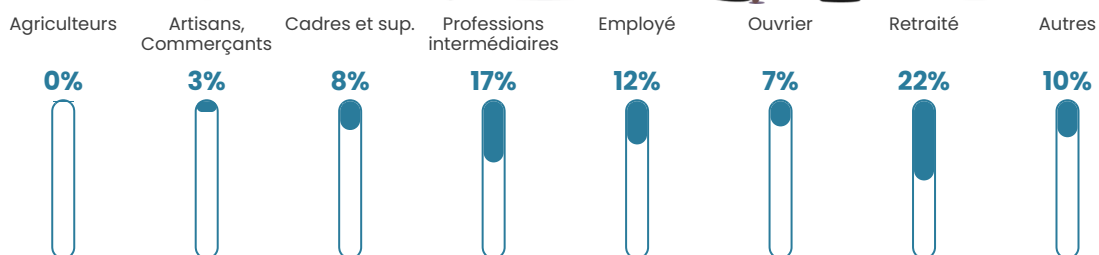

Pop densité

805 h/km²

Revenu moyen

24 770 €/an

Evolution du nombre d'habitants

Sources : Institut national de la statistique et des études économiques (insee) selon Les dernières parutions officielles de 2024 portant sur les années 2020, 2021 et 2022.

Tranche d'âge

Activité professionnelle

Niveau de diplôme

Composition des ménages

Profils électoraux

Premier tour

	Emmanuel MACRON	31.18 %
	Marine LE PEN	29.04 %
	Jean-Luc MÉLENCHON	15.98 %
	Éric ZEMMOUR	5.23 %
	Yannick JADOT	5.08 %
	Valérie PÉCRESE	3.44 %
	Fabien ROUSSEL	2.97 %
	Jean LASSALLE	2.17 %
	Anne HIDALGO	1.89 %
	Nicolas DUPONT- AIGNAN	1.86 %
	Nathalie ARTHAUD	0.59 %
	Philippe POUTOU	0.59 %