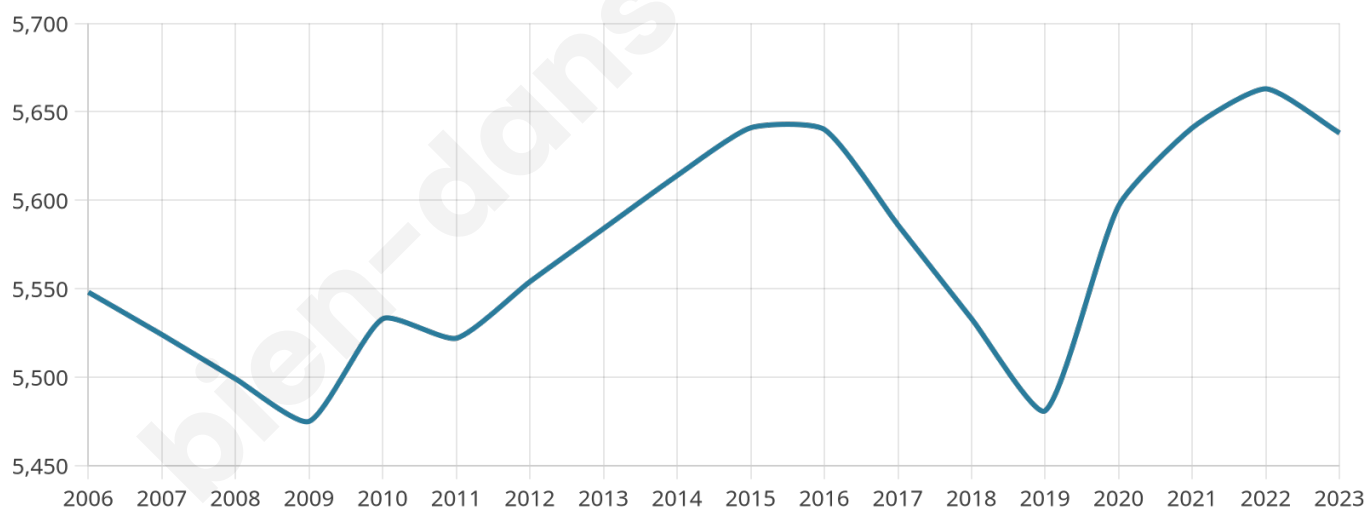

Nombre d'habitants

5 638

Age moyen

40 ans

Pop active

48.6%

Taux chômage

6.6%

Pop densité

805 h/km²

Revenu moyen

24 770 €/an

Evolution du nombre d'habitants

Sources : Institut national de la statistique et des études économiques (insee) selon Les dernières parutions officielles de 2024 portant sur les années 2020, 2021 et 2022.

Tranche d'âge

Activité professionnelle

Niveau de diplôme

Composition des ménages

Profils électoraux

Premier tour

	Emmanuel MACRON	31.18 %
	Marine LE PEN	29.04 %
	Jean-Luc MÉLENCHON	15.98 %
	Éric ZEMMOUR	5.23 %
	Yannick JADOT	5.08 %
	Valérie PÉCRESE	3.44 %
	Fabien ROUSSEL	2.97 %
	Jean LASSALLE	2.17 %
	Anne HIDALGO	1.89 %
	Nicolas DUPONT- AIGNAN	1.86 %
	Nathalie ARTHAUD	0.59 %
	Philippe POUTOU	0.59 %