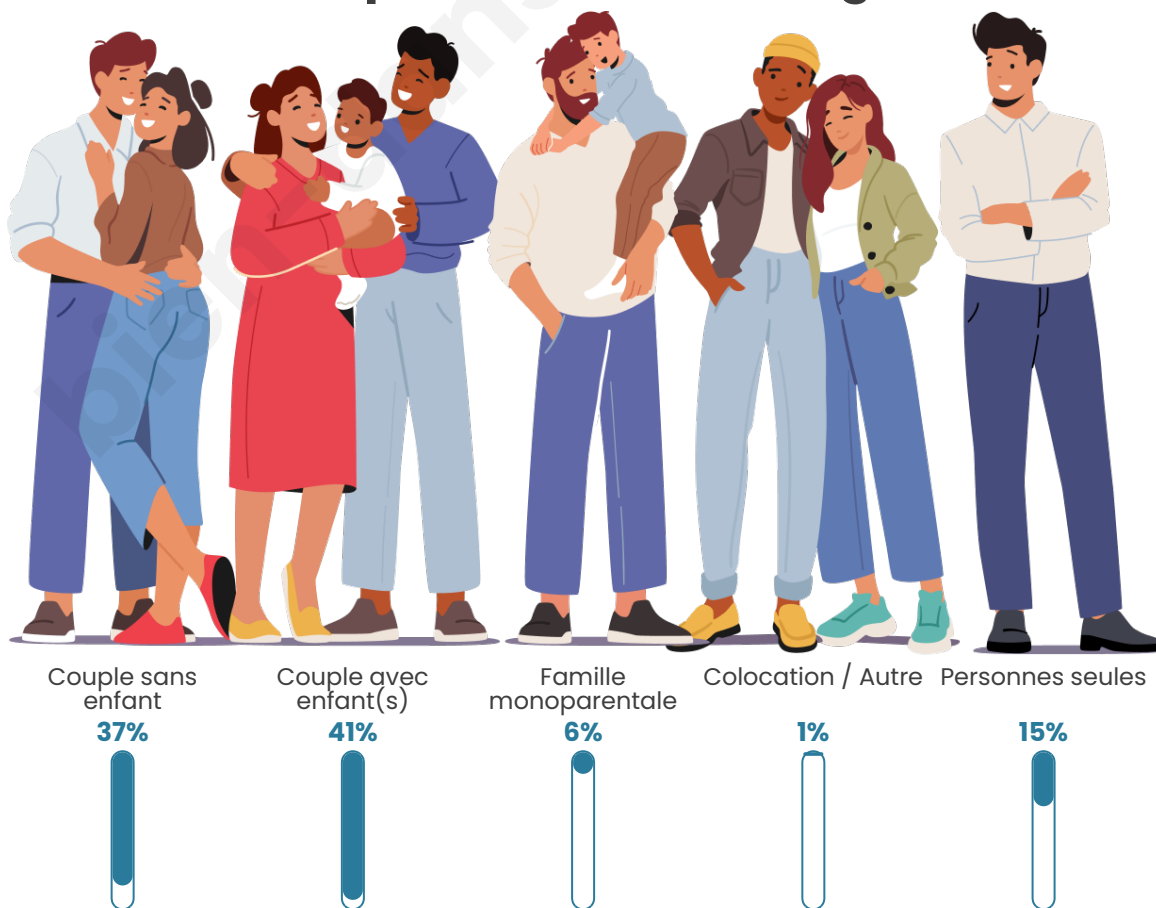

Tranche d'âge

Activité professionnelle

Niveau de diplôme

Composition des ménages

Profils électoraux

Premier tour

	Emmanuel MACRON	31.18 %
	Marine LE PEN	29.04 %
	Jean-Luc MÉLENCHON	15.98 %
	Éric ZEMMOUR	5.23 %
	Yannick JADOT	5.08 %
	Valérie PÉCRESE	3.44 %
	Fabien ROUSSEL	2.97 %
	Jean LASSALLE	2.17 %
	Anne HIDALGO	1.89 %
	Nicolas DUPONT- AIGNAN	1.86 %
	Nathalie ARTHAUD	0.59 %
	Philippe POUTOU	0.59 %