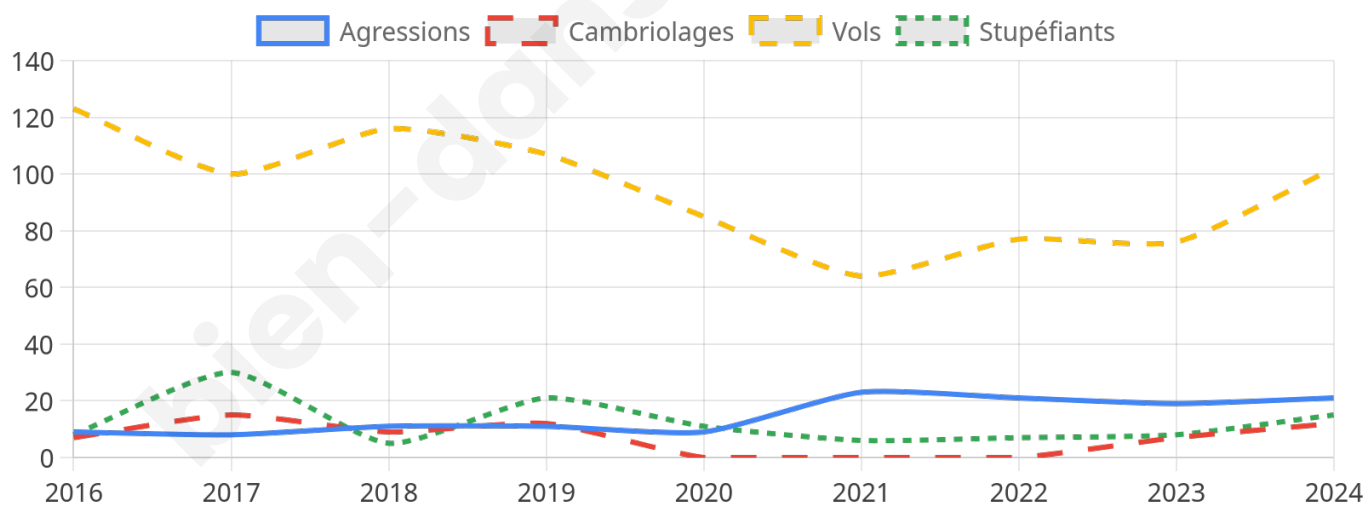

4 375 inscrits

Participation : 75.7%

Votes blancs : 1.60%

Votes nuls : 0.88%

Second tour

	Emmanuel MACRON	54,83 %
	Marine LE PEN	45,17 %

4 375 inscrits

Participation : 77.42%

Votes blancs : 5.28%

Votes nuls : 2.04%

Sécurité

Agressions physiques / sexuelles

21

Cambriolages

12

Vols / dégradations

102

Stupéfiants

15

Evolution du nombre d'infractions

Pour comparer

(en proportion du nombre d'habitants)

Ville Département Région

Sources : Bases statistiques communale, départementale et régionale de la délinquance enregistrée par la police et la gendarmerie nationales selon les dernières parutions officielles de 2025 portant sur l'année 2024 ([data.gouv](https://data.gouv.fr)).