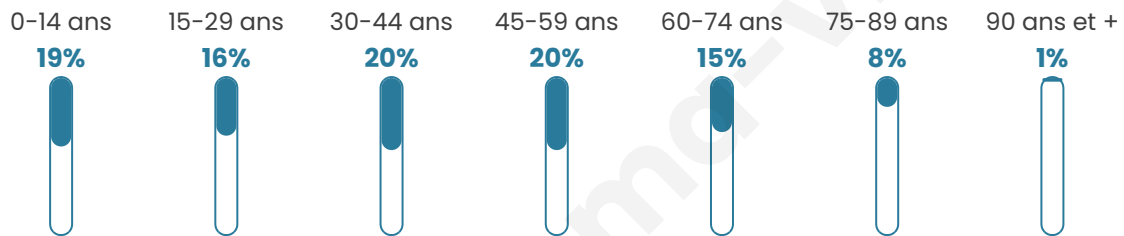

Nombre d'habitants

5 638

Age moyen

40 ans

Pop active

48.6%

Taux chômage

6.6%

Pop densité

805 h/km²

Revenu moyen

24 770 €/an

Evolution du nombre d'habitants

Sources : Institut national de la statistique et des études économiques (insee) selon Les dernières parutions officielles de 2024 portant sur les années 2020, 2021 et 2022.

Tranche d'âge

Activité professionnelle

Niveau de diplôme

Composition des ménages

Profils électoraux

Premier tour

	Emmanuel MACRON	31.18 %
	Marine LE PEN	29.04 %
	Jean-Luc MÉLENCHON	15.98 %
	Éric ZEMMOUR	5.23 %
	Yannick JADOT	5.08 %
	Valérie PÉCRESE	3.44 %
	Fabien ROUSSEL	2.97 %
	Jean LASSALLE	2.17 %
	Anne HIDALGO	1.89 %
	Nicolas DUPONT- AIGNAN	1.86 %
	Nathalie ARTHAUD	0.59 %
	Philippe POUTOU	0.59 %

4 375 inscrits

Participation : 75.7%

Votes blancs : 1.60%

Votes nuls : 0.88%

Second tour

	Emmanuel MACRON	54,83 %
	Marine LE PEN	45,17 %

4 375 inscrits

Participation : 77.42%