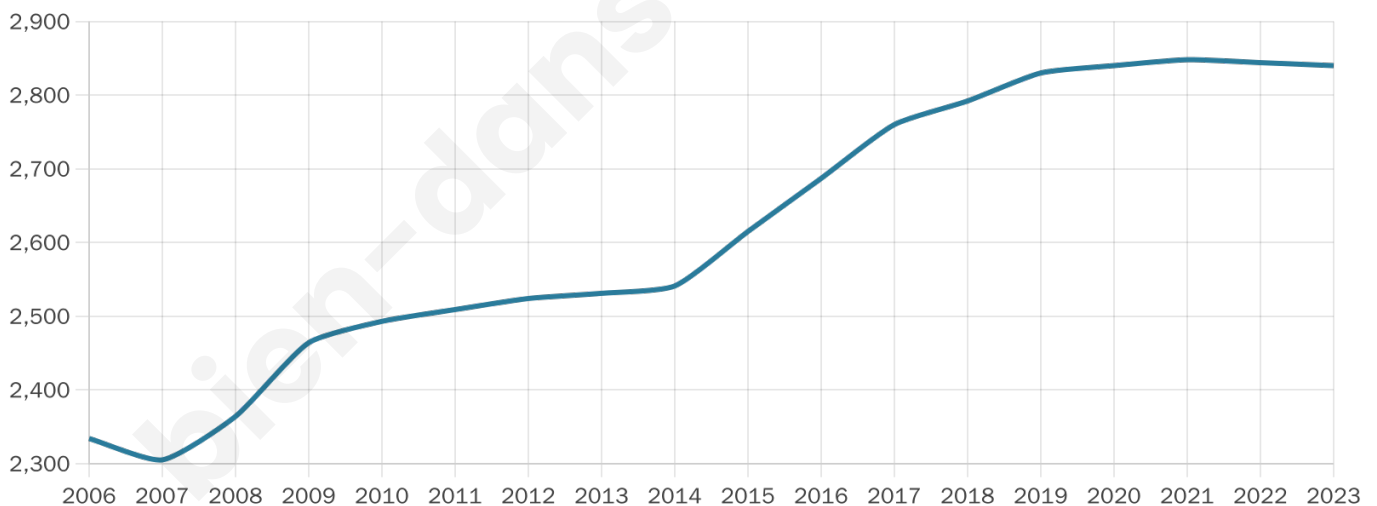

# Statistiques sur la population

Nombre d'habitants

**2 840**

Age moyen

**42 ans**

Pop active

**47%**

Taux chômage

**4.8%**

Pop densité

**284 h/km<sup>2</sup>**

Revenu moyen

**31 510 €/an**

## Evolution du nombre d'habitants

Sources : Institut national de la statistique et des études économiques (insee) selon Les dernières parutions officielles de 2024 portant sur les années 2020, 2021 et 2022.