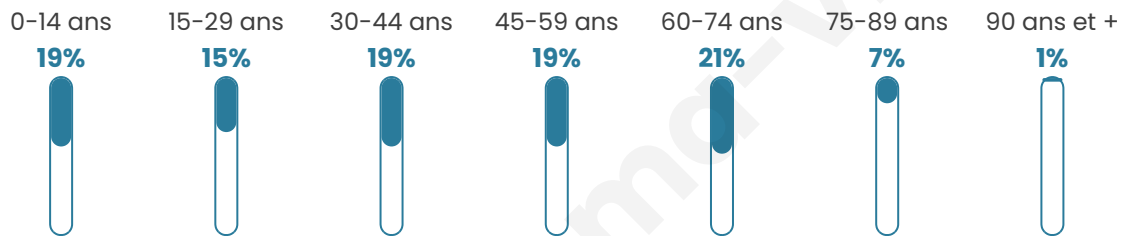

# Statistiques sur la population

Nombre d'habitants

**2 840**

Age moyen

**42 ans**

Pop active

**47%**

Taux chômage

**4.8%**

Pop densité

**284 h/km<sup>2</sup>**

Revenu moyen

**31 510 €/an**

## Evolution du nombre d'habitants

Sources : Institut national de la statistique et des études économiques (insee) selon Les dernières parutions officielles de 2024 portant sur les années 2020, 2021 et 2022.

## Tranche d'âge