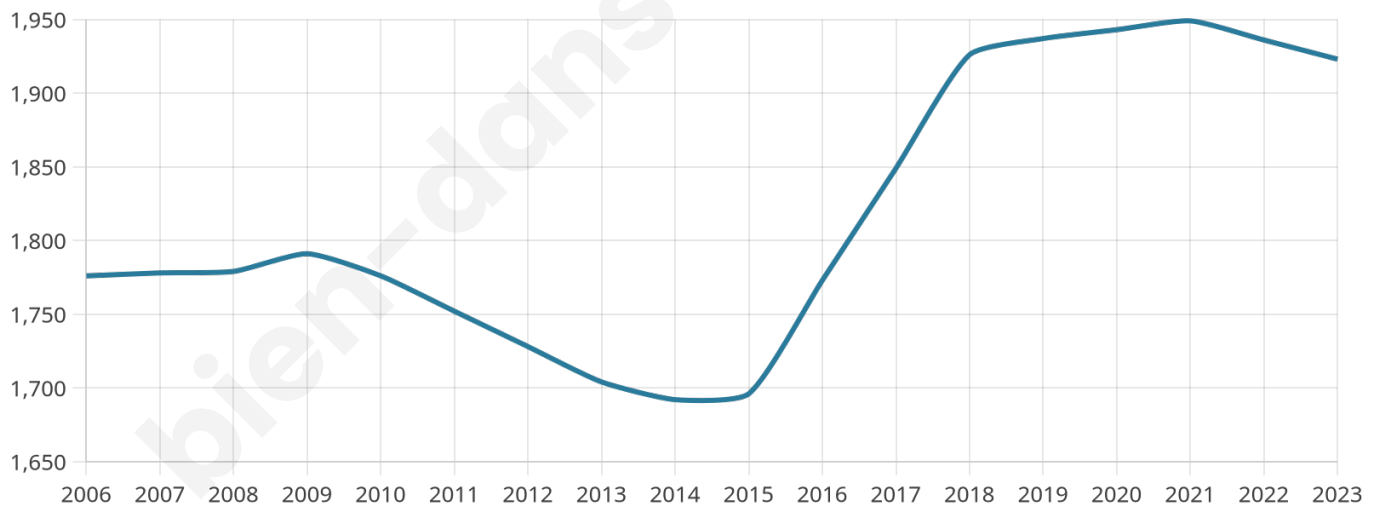

Nombre d'habitants

1 923

Age moyen

41 ans

Pop active

48.6%

Taux chômage

4.5%

Pop densité

481 h/km²

Revenu moyen

29 860 €/an

Evolution du nombre d'habitants

Sources : Institut national de la statistique et des études économiques (insee) selon Les dernières parutions officielles de 2024 portant sur les années 2020, 2021 et 2022.

Tranche d'âge

Activité professionnelle

Niveau de diplôme

Composition des ménages

Profils électoraux

Premier tour

	Emmanuel MACRON	46.52 %
	Marine LE PEN	14.93 %
	Jean-Luc MÉLENCHON	12.40 %
	Yannick JADOT	6.95 %
	Éric ZEMMOUR	6.71 %
	Valérie PÉCRESE	5.21 %
	Anne HIDALGO	1.74 %
	Jean LASSALLE	1.66 %
	Fabien ROUSSEL	1.58 %
	Nicolas DUPONT-AIGNAN	1.18 %
	Philippe POUTOU	0.63 %
	Nathalie ARTHAUD	0.47 %