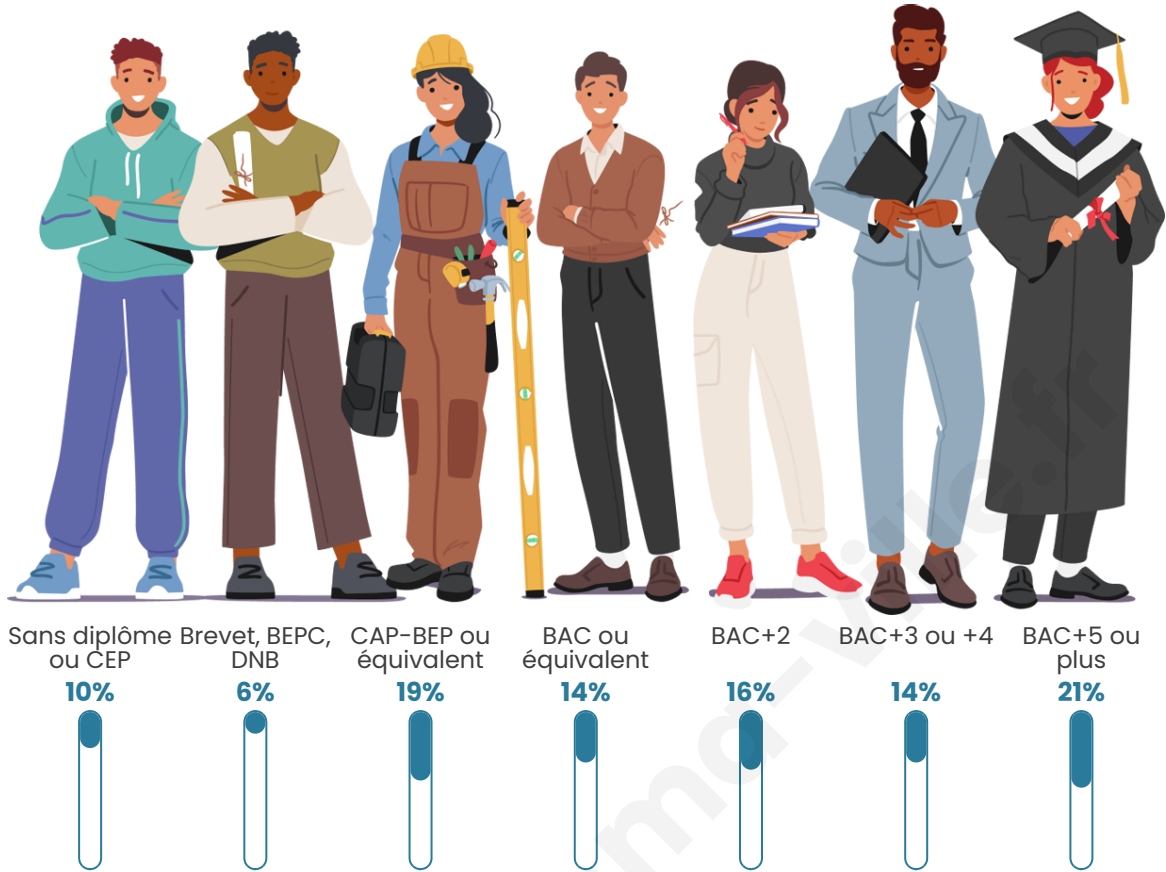

Nombre d'habitants

1 923

Age moyen

41 ans

Pop active

48.6%

Taux chômage

4.5%

Tranche d'âge

Activité professionnelle

Niveau de diplôme

Composition des ménages

Profils électoraux

Premier tour

	Emmanuel MACRON	46.52 %
	Marine LE PEN	14.93 %
	Jean-Luc MÉLENCHON	12.40 %
	Yannick JADOT	6.95 %
	Éric ZEMMOUR	6.71 %
	Valérie PÉCRESE	5.21 %
	Anne HIDALGO	1.74 %
	Jean LASSALLE	1.66 %
	Fabien ROUSSEL	1.58 %
	Nicolas DUPONT-AIGNAN	1.18 %
	Philippe POUTOU	0.63 %
	Nathalie ARTHAUD	0.47 %