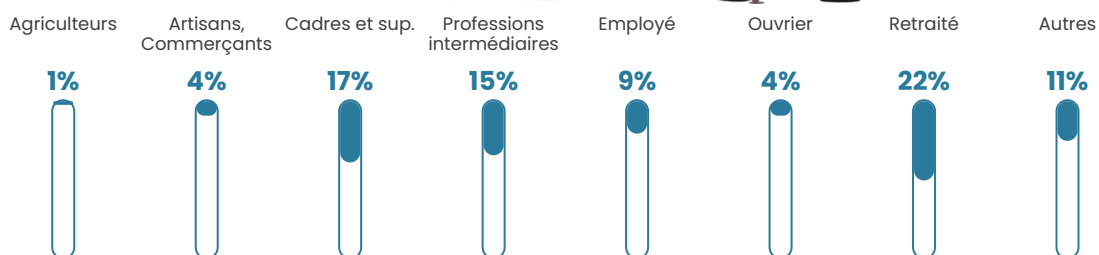

Pop densité

481 h/km²

Revenu moyen

29 860 €/an

Evolution du nombre d'habitants

Sources : Institut national de la statistique et des études économiques (insee) selon Les dernières parutions officielles de 2024 portant sur les années 2020, 2021 et 2022.

Tranche d'âge

Activité professionnelle

Niveau de diplôme

Composition des ménages

Profils électoraux

Premier tour

	Emmanuel MACRON	46.52 %
	Marine LE PEN	14.93 %
	Jean-Luc MÉLENCHON	12.40 %
	Yannick JADOT	6.95 %
	Éric ZEMMOUR	6.71 %
	Valérie PÉCRESE	5.21 %
	Anne HIDALGO	1.74 %
	Jean LASSALLE	1.66 %
	Fabien ROUSSEL	1.58 %
	Nicolas DUPONT-AIGNAN	1.18 %
	Philippe POUTOU	0.63 %
	Nathalie ARTHAUD	0.47 %