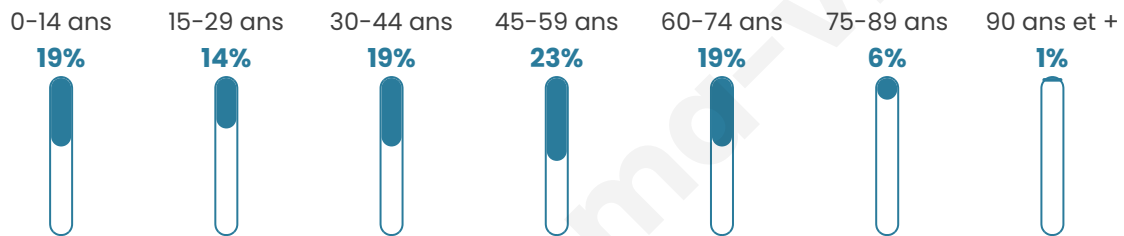

Nombre d'habitants

1 923

Age moyen

41 ans

Pop active

48.6%

Taux chômage

4.5%

Pop densité

481 h/km²

Revenu moyen

29 860 €/an

Evolution du nombre d'habitants

Sources : Institut national de la statistique et des études économiques (insee) selon Les dernières parutions officielles de 2024 portant sur les années 2020, 2021 et 2022.

Tranche d'âge

Activité professionnelle

Niveau de diplôme

Composition des ménages

Profils électoraux

Premier tour

	Emmanuel MACRON	46.52 %
	Marine LE PEN	14.93 %
	Jean-Luc MÉLENCHON	12.40 %
	Yannick JADOT	6.95 %
	Éric ZEMMOUR	6.71 %
	Valérie PÉCRESE	5.21 %
	Anne HIDALGO	1.74 %
	Jean LASSALLE	1.66 %
	Fabien ROUSSEL	1.58 %
	Nicolas DUPONT-AIGNAN	1.18 %
	Philippe POUTOU	0.63 %
	Nathalie ARTHAUD	0.47 %

Second tour

	Emmanuel MACRON	75,92 %
	Marine LE PEN	24,08 %

1 581 inscrits

Participation : 82.04%

Votes blancs : 4.63%

Votes nuls : 0.93%

1 581 inscrits

Participation : 81.02%