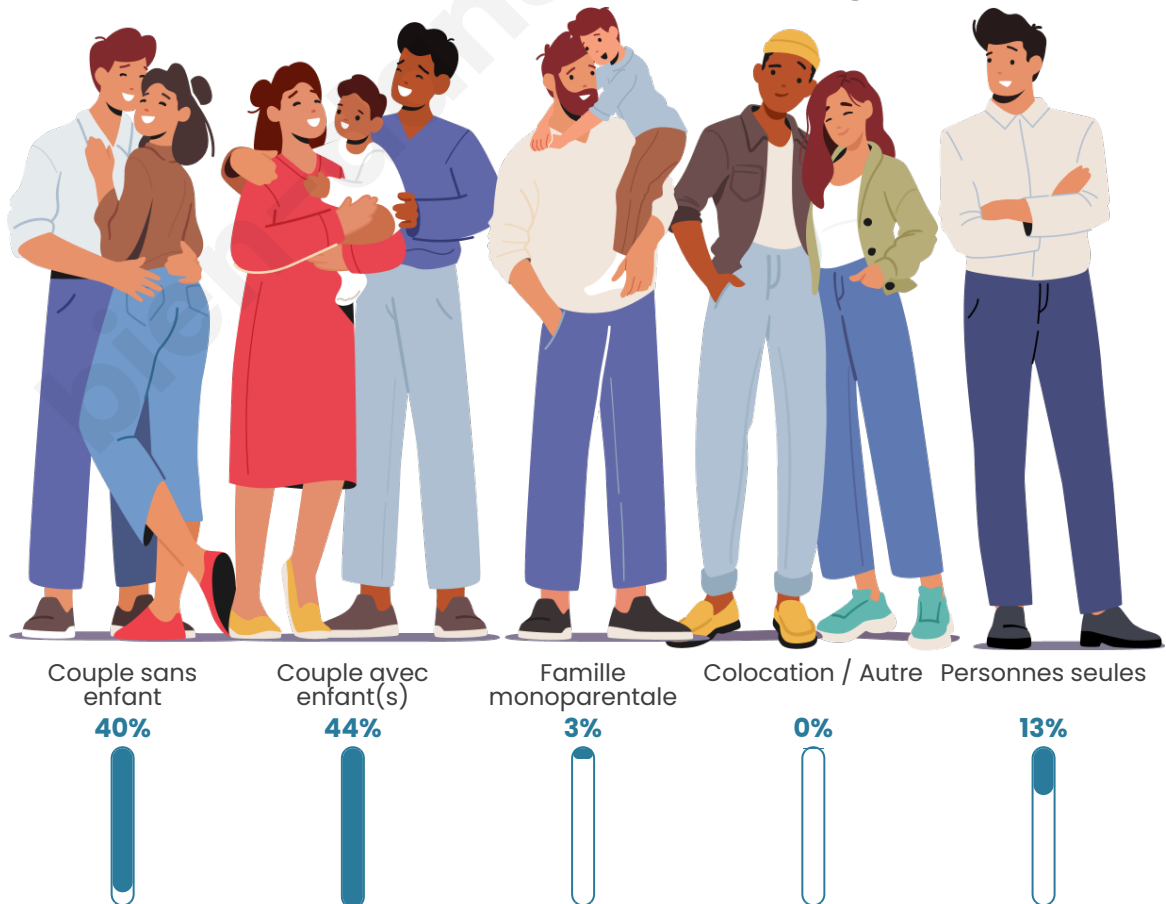

Nombre d'habitants

1 923

Age moyen

41 ans

Pop active

48.6%

Taux chômage

4.5%

Tranche d'âge

Activité professionnelle

Niveau de diplôme

Composition des ménages

Profils électoraux

Premier tour

	Emmanuel MACRON	46.52 %
	Marine LE PEN	14.93 %
	Jean-Luc MÉLENCHON	12.40 %
	Yannick JADOT	6.95 %
	Éric ZEMMOUR	6.71 %
	Valérie PÉCRESE	5.21 %
	Anne HIDALGO	1.74 %
	Jean LASSALLE	1.66 %
	Fabien ROUSSEL	1.58 %
	Nicolas DUPONT-AIGNAN	1.18 %
	Philippe POUTOU	0.63 %
	Nathalie ARTHAUD	0.47 %