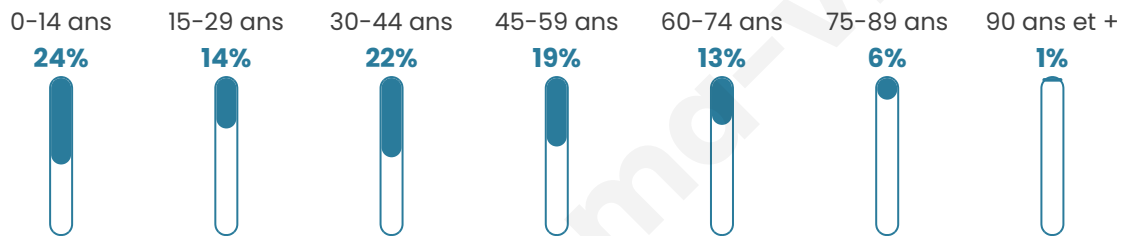

# Statistiques sur la population

Nombre d'habitants

**333**

Age moyen

**38 ans**

Pop active

**45.3%**

Taux chômage

**9.3%**

Pop densité

**56 h/km<sup>2</sup>**

Revenu moyen

**22 170 €/an**

## Evolution du nombre d'habitants

Sources : Institut national de la statistique et des études économiques (insee) selon Les dernières parutions officielles de 2024 portant sur les années 2020, 2021 et 2022.

## Tranche d'âge