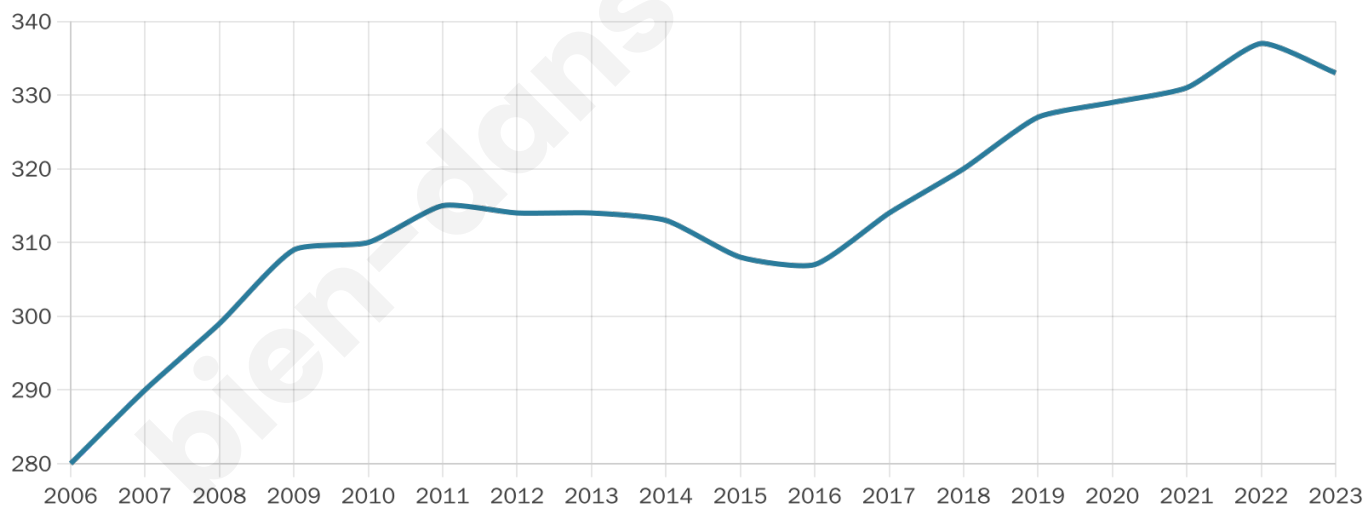

# Statistiques sur la population

Nombre d'habitants

**333**

Age moyen

**38 ans**

Pop active

**45.3%**

Taux chômage

**9.3%**

Pop densité

**56 h/km<sup>2</sup>**

Revenu moyen

**22 170 €/an**

## Evolution du nombre d'habitants

Sources : Institut national de la statistique et des études économiques (insee) selon Les dernières parutions officielles de 2024 portant sur les années 2020, 2021 et 2022.

## Tranche d'âge