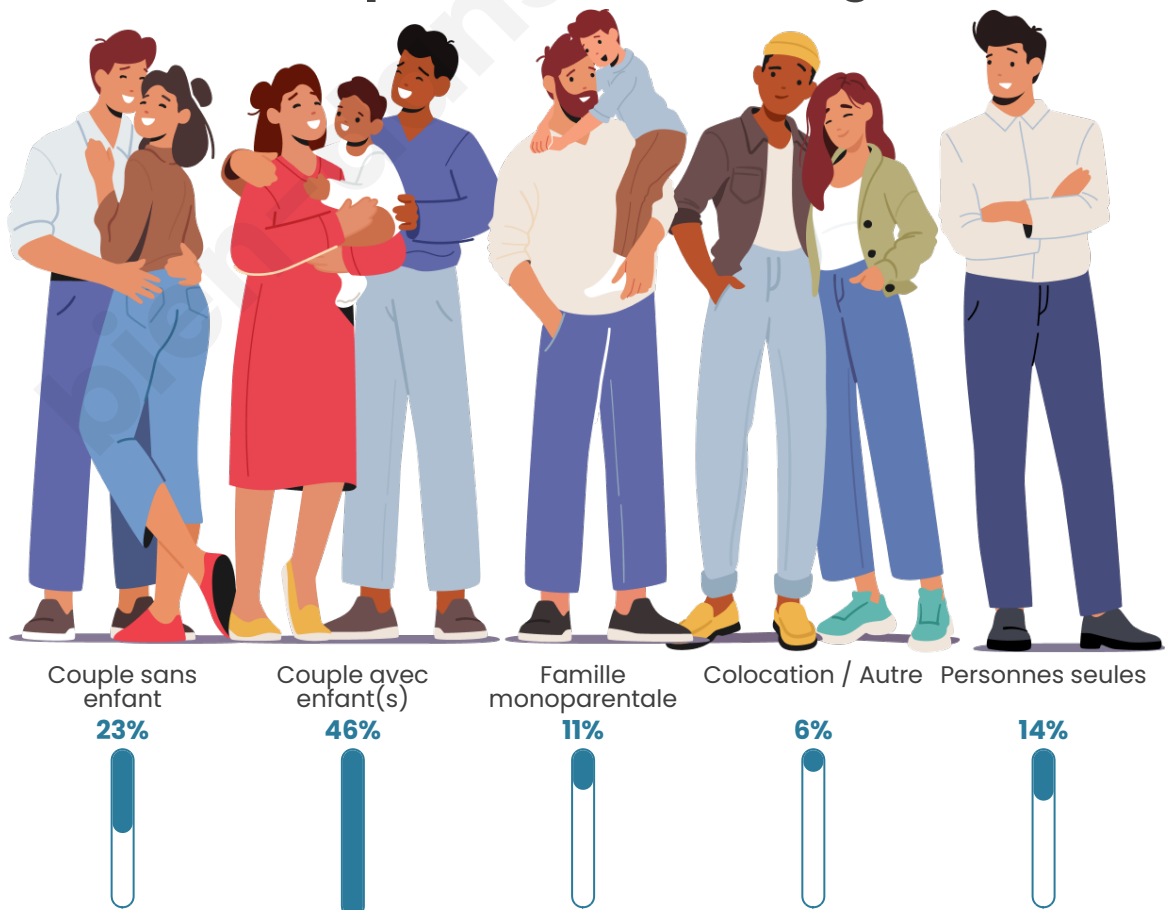

Tranche d'âge

Activité professionnelle

Niveau de diplôme

Composition des ménages

Profils électoraux

Premier tour

	Marine LE PEN	38.73 %
	Emmanuel MACRON	27.75 %
	Jean-Luc MÉLENCHON	10.40 %
	Yannick JADOT	7.51 %
	Jean LASSALLE	5.20 %
	Éric ZEMMOUR	5.20 %
	Valérie PÉCRESE	1.73 %
	Philippe POUTOU	1.73 %
	Fabien ROUSSEL	1.16 %
	Nathalie ARTHAUD	0.58 %
	Anne HIDALGO	0.00 %
	Nicolas DUPONT- AIGNAN	0.00 %