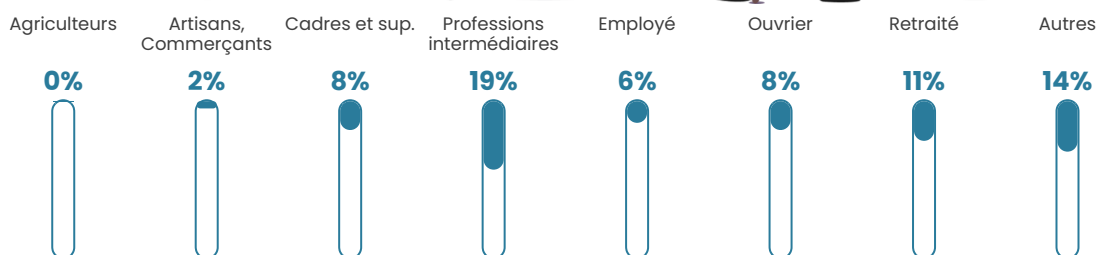

36 ans

Pop active

44.8%

Taux chômage

3.4%

Pop densité

41 h/km²

Revenu moyen

24 060 €/an

Evolution du nombre d'habitants

Sources : Institut national de la statistique et des études économiques (insee) selon Les dernières parutions officielles de 2024 portant sur les années 2020, 2021 et 2022.

Tranche d'âge

Activité professionnelle

Niveau de diplôme

Composition des ménages

Profils électoraux

Premier tour

	Marine LE PEN	38.73 %
	Emmanuel MACRON	27.75 %
	Jean-Luc MÉLENCHON	10.40 %
	Yannick JADOT	7.51 %
	Jean LASSALLE	5.20 %
	Éric ZEMMOUR	5.20 %
	Valérie PÉCRESE	1.73 %
	Philippe POUTOU	1.73 %
	Fabien ROUSSEL	1.16 %
	Nathalie ARTHAUD	0.58 %
	Anne HIDALGO	0.00 %
	Nicolas DUPONT- AIGNAN	0.00 %