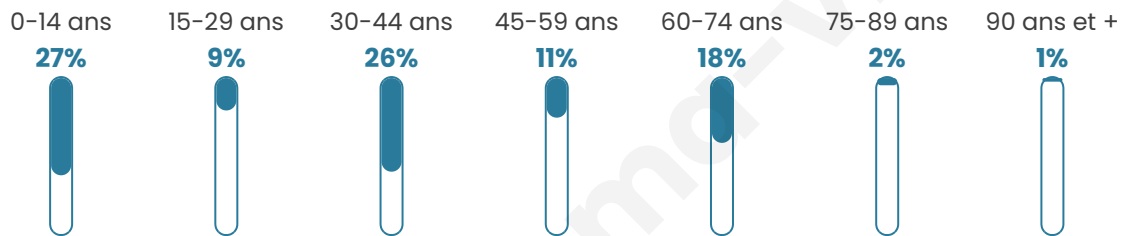

36 ans

Pop active

44.8%

Taux chômage

3.4%

Pop densité

41 h/km²

Revenu moyen

Tranche d'âge

Activité professionnelle

Niveau de diplôme

Composition des ménages

Profils électoraux

Premier tour

	Marine LE PEN	38.73 %
	Emmanuel MACRON	27.75 %
	Jean-Luc MÉLENCHON	10.40 %
	Yannick JADOT	7.51 %
	Jean LASSALLE	5.20 %
	Éric ZEMMOUR	5.20 %
	Valérie PÉCRESE	1.73 %
	Philippe POUTOU	1.73 %
	Fabien ROUSSEL	1.16 %
	Nathalie ARTHAUD	0.58 %
	Anne HIDALGO	0.00 %
	Nicolas DUPONT- AIGNAN	0.00 %