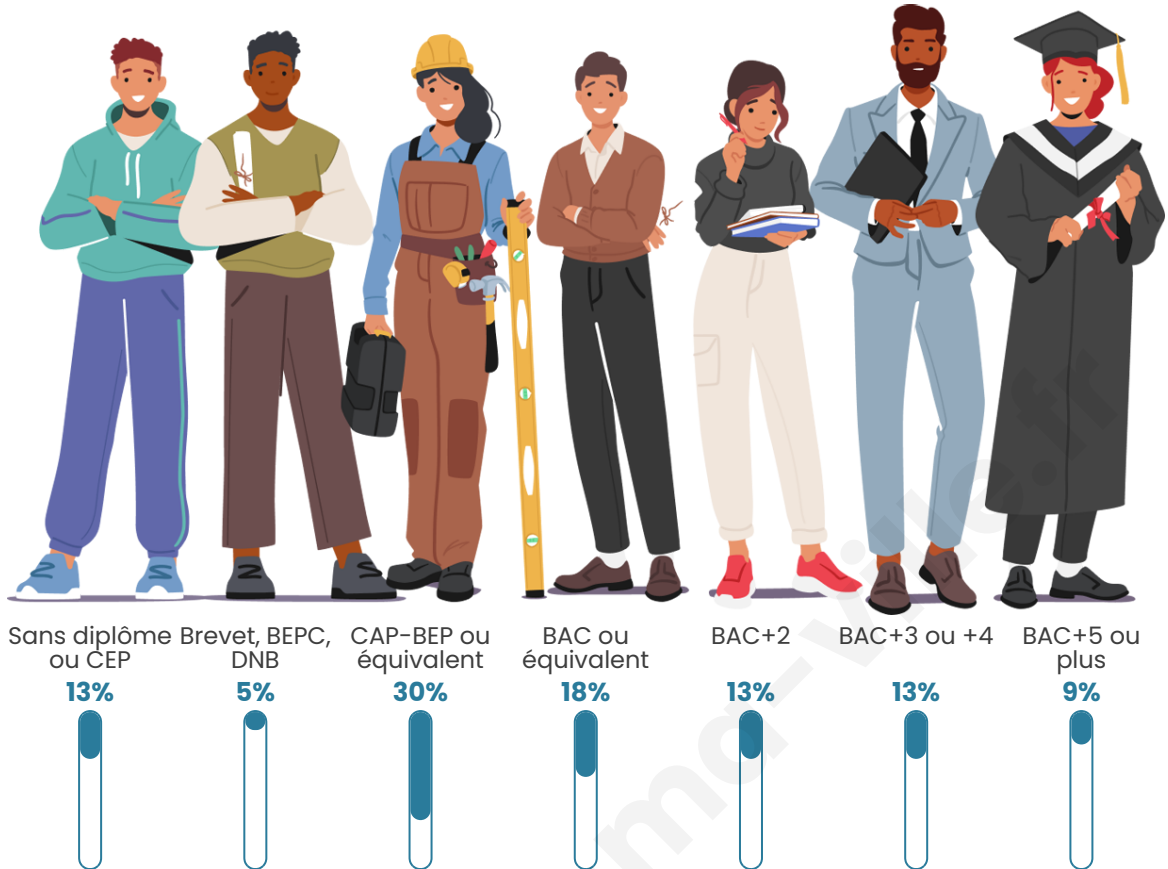

36 ans

Pop active

44.8%

Taux chômage

3.4%

Pop densité

41 h/km²

Revenu moyen

Tranche d'âge

Activité professionnelle

Niveau de diplôme

Composition des ménages

Profils électoraux

Premier tour

	Marine LE PEN	38.73 %
	Emmanuel MACRON	27.75 %
	Jean-Luc MÉLENCHON	10.40 %
	Yannick JADOT	7.51 %
	Jean LASSALLE	5.20 %
	Éric ZEMMOUR	5.20 %
	Valérie PÉCRESE	1.73 %
	Philippe POUTOU	1.73 %
	Fabien ROUSSEL	1.16 %
	Nathalie ARTHAUD	0.58 %
	Anne HIDALGO	0.00 %
	Nicolas DUPONT- AIGNAN	0.00 %