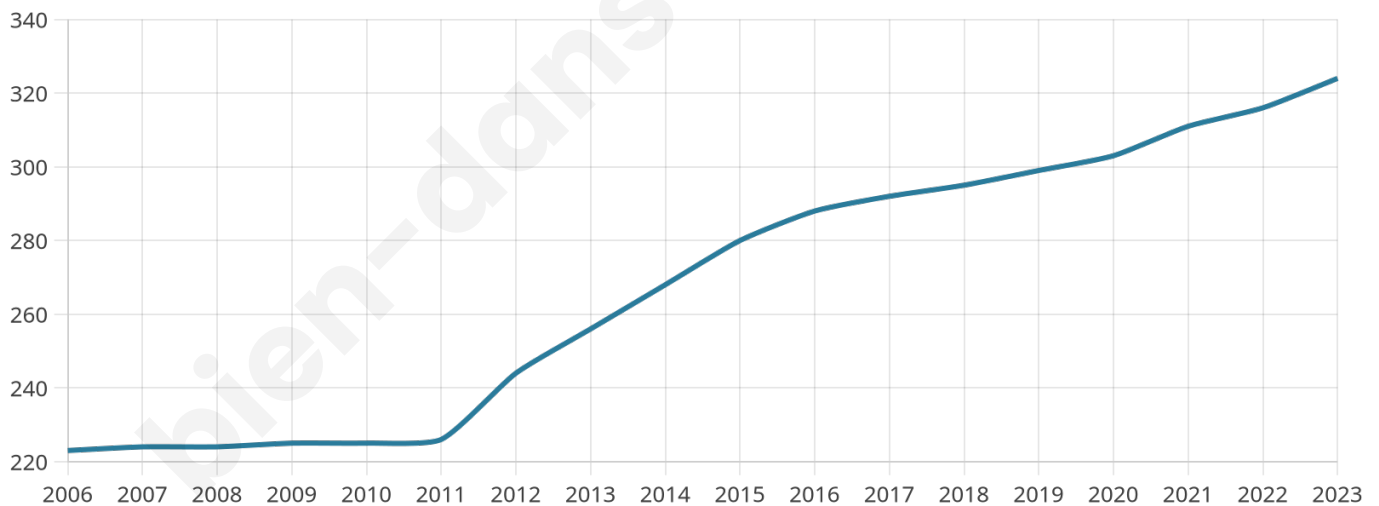

36 ans

Pop active

44.8%

Taux chômage

3.4%

Pop densité

41 h/km²

Revenu moyen

24 060 €/an

Evolution du nombre d'habitants

Sources : Institut national de la statistique et des études économiques (insee) selon Les dernières parutions officielles de 2024 portant sur les années 2020, 2021 et 2022.