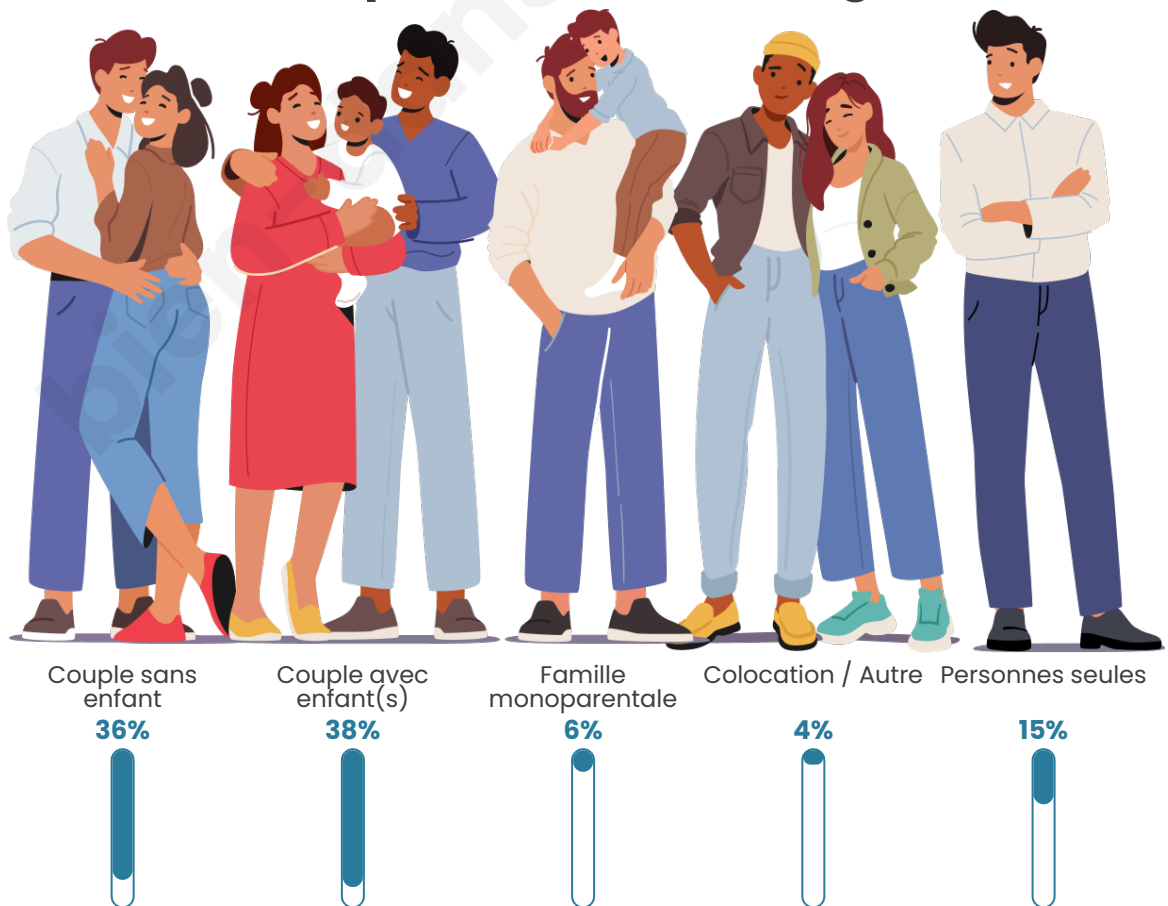

Nombre d'habitants

354

Age moyen

42 ans

Pop active

51.1%

Taux chômage

6.1%

Tranche d'âge

Activité professionnelle

Niveau de diplôme

Composition des ménages

Profils électoraux

Premier tour

	Marine LE PEN	35.56 %
	Emmanuel MACRON	25.78 %
	Jean-Luc MÉLENCHON	12.89 %
	Éric ZEMMOUR	9.78 %
	Yannick JADOT	4.00 %
	Valérie PÉCRESSE	3.56 %
	Nicolas DUPONT-AIGNAN	3.11 %
	Jean LASSALLE	2.67 %
	Anne HIDALGO	2.22 %
	Fabien ROUSSEL	0.44 %
	Nathalie ARTHAUD	0.00 %
	Philippe POUTOU	0.00 %