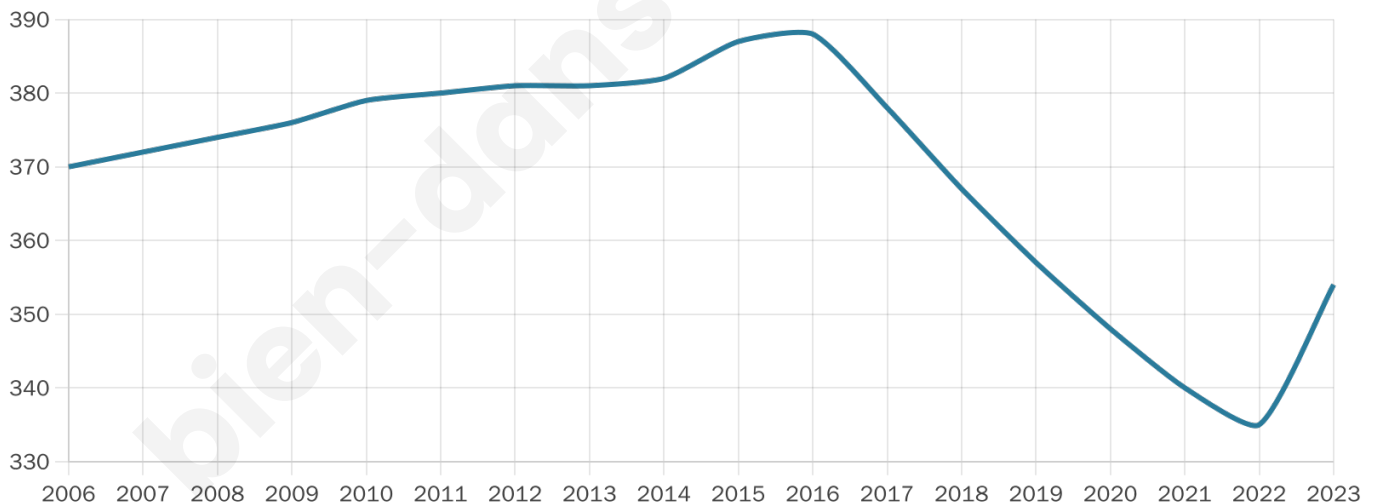

Nombre d'habitants

354

Age moyen

42 ans

Pop active

51.1%

Taux chômage

6.1%

Pop densité

71 h/km²

Revenu moyen

28 840 €/an

Evolution du nombre d'habitants

Sources : Institut national de la statistique et des études économiques (insee) selon Les dernières parutions officielles de 2024 portant sur les années 2020, 2021 et 2022.

Tranche d'âge

Activité professionnelle

Niveau de diplôme

Composition des ménages

Profils électoraux

Premier tour

	Marine LE PEN	35.56 %
	Emmanuel MACRON	25.78 %
	Jean-Luc MÉLENCHON	12.89 %
	Éric ZEMMOUR	9.78 %
	Yannick JADOT	4.00 %
	Valérie PÉCRESSE	3.56 %
	Nicolas DUPONT-AIGNAN	3.11 %
	Jean LASSALLE	2.67 %
	Anne HIDALGO	2.22 %
	Fabien ROUSSEL	0.44 %
	Nathalie ARTHAUD	0.00 %
	Philippe POUTOU	0.00 %