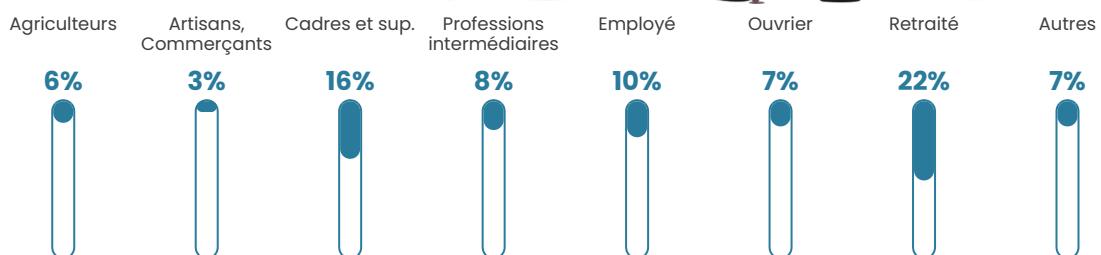

Pop densité

71 h/km²

Revenu moyen

28 840 €/an

Evolution du nombre d'habitants

Sources : Institut national de la statistique et des études économiques (insee) selon Les dernières parutions officielles de 2024 portant sur les années 2020, 2021 et 2022.

Tranche d'âge

Activité professionnelle

Niveau de diplôme

Composition des ménages

Profils électoraux

Premier tour

	Marine LE PEN	35.56 %
	Emmanuel MACRON	25.78 %
	Jean-Luc MÉLENCHON	12.89 %
	Éric ZEMMOUR	9.78 %
	Yannick JADOT	4.00 %
	Valérie PÉCRESSE	3.56 %
	Nicolas DUPONT-AIGNAN	3.11 %
	Jean LASSALLE	2.67 %
	Anne HIDALGO	2.22 %
	Fabien ROUSSEL	0.44 %
	Nathalie ARTHAUD	0.00 %
	Philippe POUTOU	0.00 %