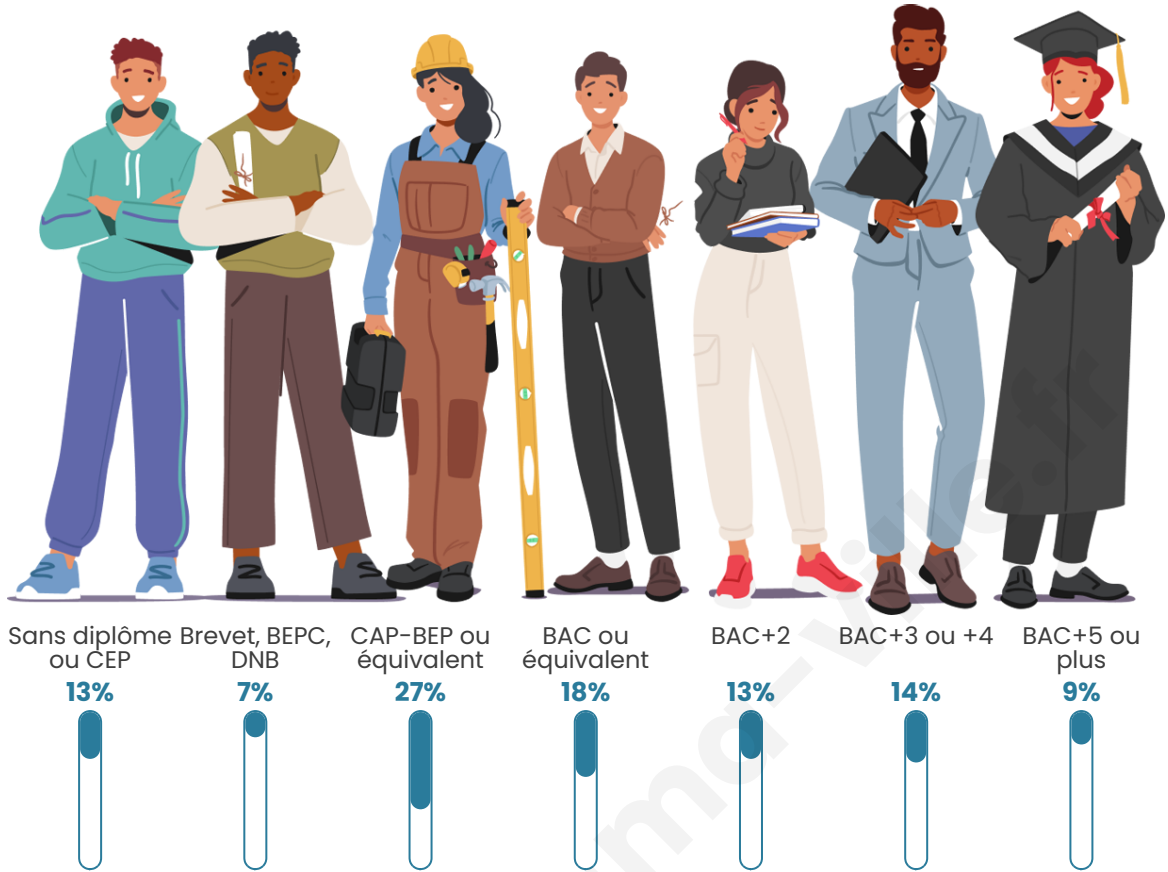

Nombre d'habitants

354

Age moyen

42 ans

Pop active

51.1%

Taux chômage

6.1%

Pop densité

71 h/km²

Revenu moyen

28 840 €/an

Evolution du nombre d'habitants

Sources : Institut national de la statistique et des études économiques (insee) selon Les dernières parutions officielles de 2024 portant sur les années 2020, 2021 et 2022.

Tranche d'âge

Activité professionnelle

Niveau de diplôme

Composition des ménages

Profils électoraux

Premier tour

	Marine LE PEN	35.56 %
	Emmanuel MACRON	25.78 %
	Jean-Luc MÉLENCHON	12.89 %
	Éric ZEMMOUR	9.78 %
	Yannick JADOT	4.00 %
	Valérie PÉCRESSE	3.56 %
	Nicolas DUPONT-AIGNAN	3.11 %
	Jean LASSALLE	2.67 %
	Anne HIDALGO	2.22 %
	Fabien ROUSSEL	0.44 %
	Nathalie ARTHAUD	0.00 %
	Philippe POUTOU	0.00 %