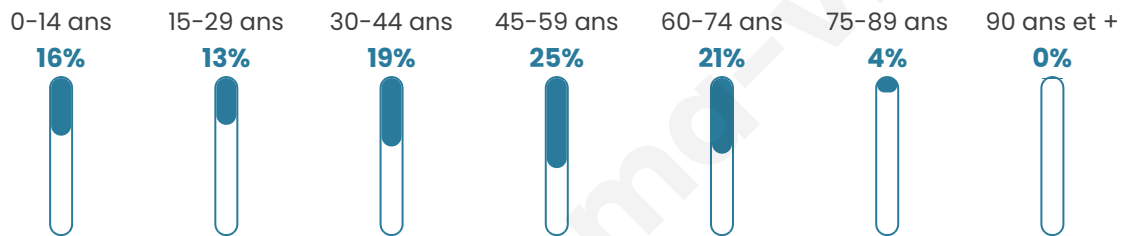

Nombre d'habitants

354

Age moyen

42 ans

Pop active

51.1%

Taux chômage

6.1%

Pop densité

71 h/km²

Revenu moyen

28 840 €/an

Evolution du nombre d'habitants

Sources : Institut national de la statistique et des études économiques (insee) selon Les dernières parutions officielles de 2024 portant sur les années 2020, 2021 et 2022.

Tranche d'âge

Activité professionnelle

Niveau de diplôme

Composition des ménages

Profils électoraux

Premier tour

	Marine LE PEN	35.56 %
	Emmanuel MACRON	25.78 %
	Jean-Luc MÉLENCHON	12.89 %
	Éric ZEMMOUR	9.78 %
	Yannick JADOT	4.00 %
	Valérie PÉCRESSE	3.56 %
	Nicolas DUPONT-AIGNAN	3.11 %
	Jean LASSALLE	2.67 %
	Anne HIDALGO	2.22 %
	Fabien ROUSSEL	0.44 %
	Nathalie ARTHAUD	0.00 %
	Philippe POUTOU	0.00 %