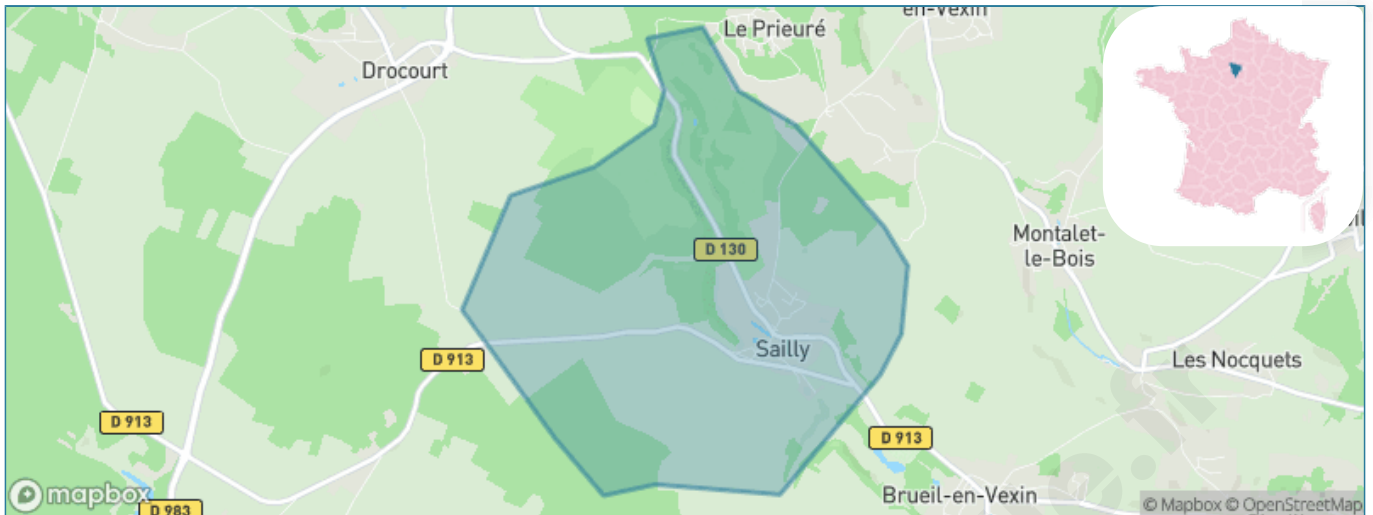

Version web

Ville de Saily

Présenté par

BIEN dans
ma **VILLE** 

Sommaire

Situation géographique	3
Statistiques sur la population	4
Evolution du nombre d'habitants	4
Tranche d'âge	5
0-14 ans	5
15-29 ans	5
30-44 ans	5
45-59 ans	5
60-74 ans	5
75-89 ans	5
90 ans et +	5
Activité professionnelle	5
Agriculteurs	5
Artisans, Commerçants	5
Cadres et sup.	5
Professions intermédiaires	5
Employé	5
Ouvrier	5
Retraité	5
Autres	5
Niveau de diplôme	6
Sans diplôme ou CEP	6
Brevet, BEPC, DNB	6
CAP-BEP ou équivalent	6
BAC ou équivalent	6
BAC+2	6
BAC+3 ou +4	6
BAC+5 ou plus	6
Composition des ménages	6
Couple sans enfant	6
Couple avec enfant(s)	6
Famille monoparentale	6
Colocation / Autre	6
Personnes seules	6
Profils électoraux	7
Premier tour	7
Sécurité	8
Evolution du nombre d'infractions	8
Pour comparer	9
Services à la population	10
Commerce	10
Éducation	10
Villes autour de Sailly	11

Situation géographique

i Informations clés

- **Région :** Île-de-France
- **Département :** Yvelines
- **Code postal :** 78440
- **Superficie :** 5 km²

Yvelines
Le Département

Statistiques sur la population