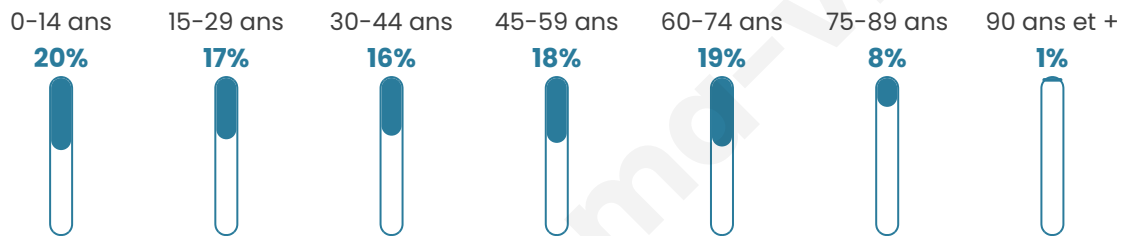

# Statistiques sur la population

Nombre d'habitants

**249**

Age moyen

**41 ans**

Pop active

**45%**

Taux chômage

**8.3%**

Pop densité

**21 h/km<sup>2</sup>**

Revenu moyen

**21 540 €/an**

## Evolution du nombre d'habitants

Sources : Institut national de la statistique et des études économiques (insee) selon Les dernières parutions officielles de 2024 portant sur les années 2020, 2021 et 2022.

## Tranche d'âge