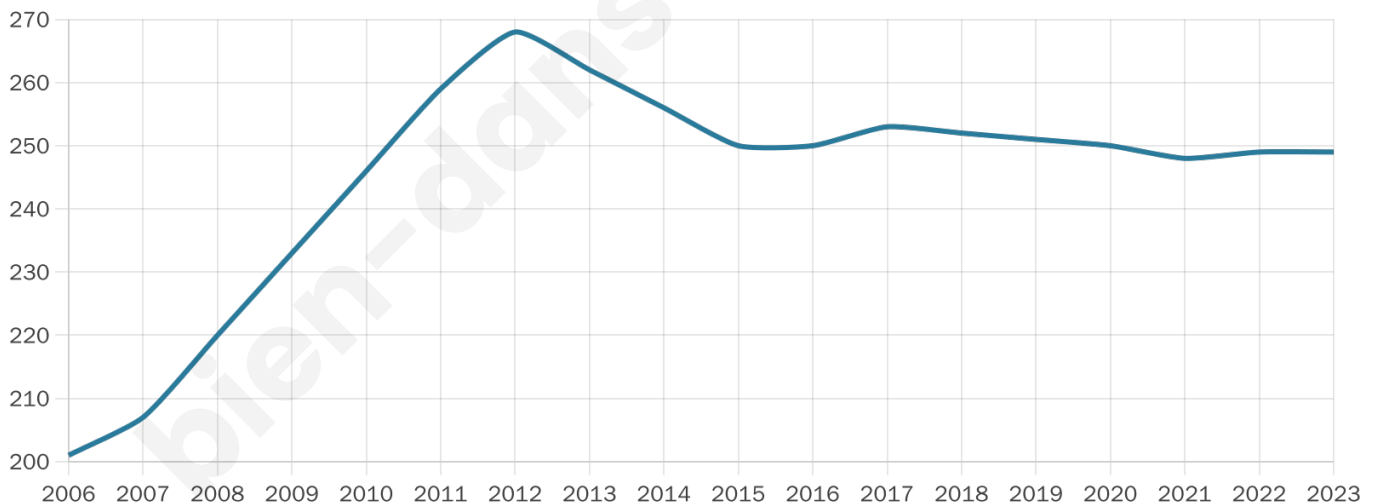

# Statistiques sur la population

Nombre d'habitants

**249**

Age moyen

**41 ans**

Pop active

**45%**

Taux chômage

**8.3%**

Pop densité

**21 h/km<sup>2</sup>**

Revenu moyen

**21 540 €/an**

## Evolution du nombre d'habitants

Sources : Institut national de la statistique et des études économiques (insee) selon Les dernières parutions officielles de 2024 portant sur les années 2020, 2021 et 2022.