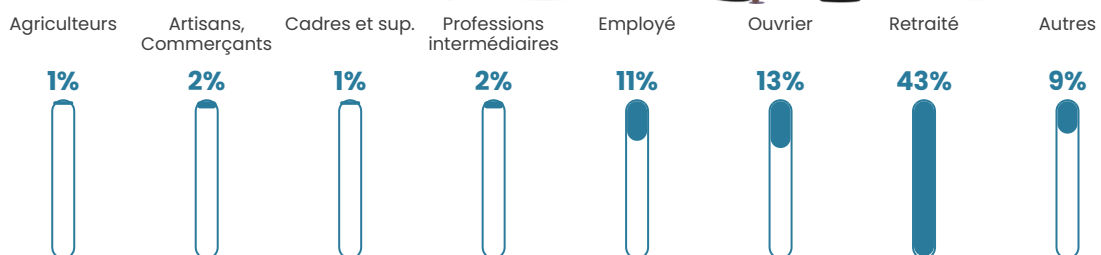

140 h/km²

Revenu moyen

20 730 €/an

Evolution du nombre d'habitants

Sources : Institut national de la statistique et des études économiques (insee) selon Les dernières parutions officielles de 2024 portant sur les années 2020, 2021 et 2022.

Tranche d'âge

Activité professionnelle

Niveau de diplôme

Composition des ménages

Profils électoraux

Premier tour

	Marine LE PEN	32.71 %
	Emmanuel MACRON	24.02 %
	Jean-Luc MÉLENCHON	17.18 %
	Fabien ROUSSEL	5.59 %
	Jean LASSALLE	5.59 %
	Éric ZEMMOUR	4.76 %
	Yannick JADOT	2.69 %
	Valérie PÉCRESSE	2.69 %
	Nathalie ARTHAUD	1.86 %
	Anne HIDALGO	1.45 %
	Nicolas DUPONT-AIGNAN	0.83 %
	Philippe POUTOU	0.62 %