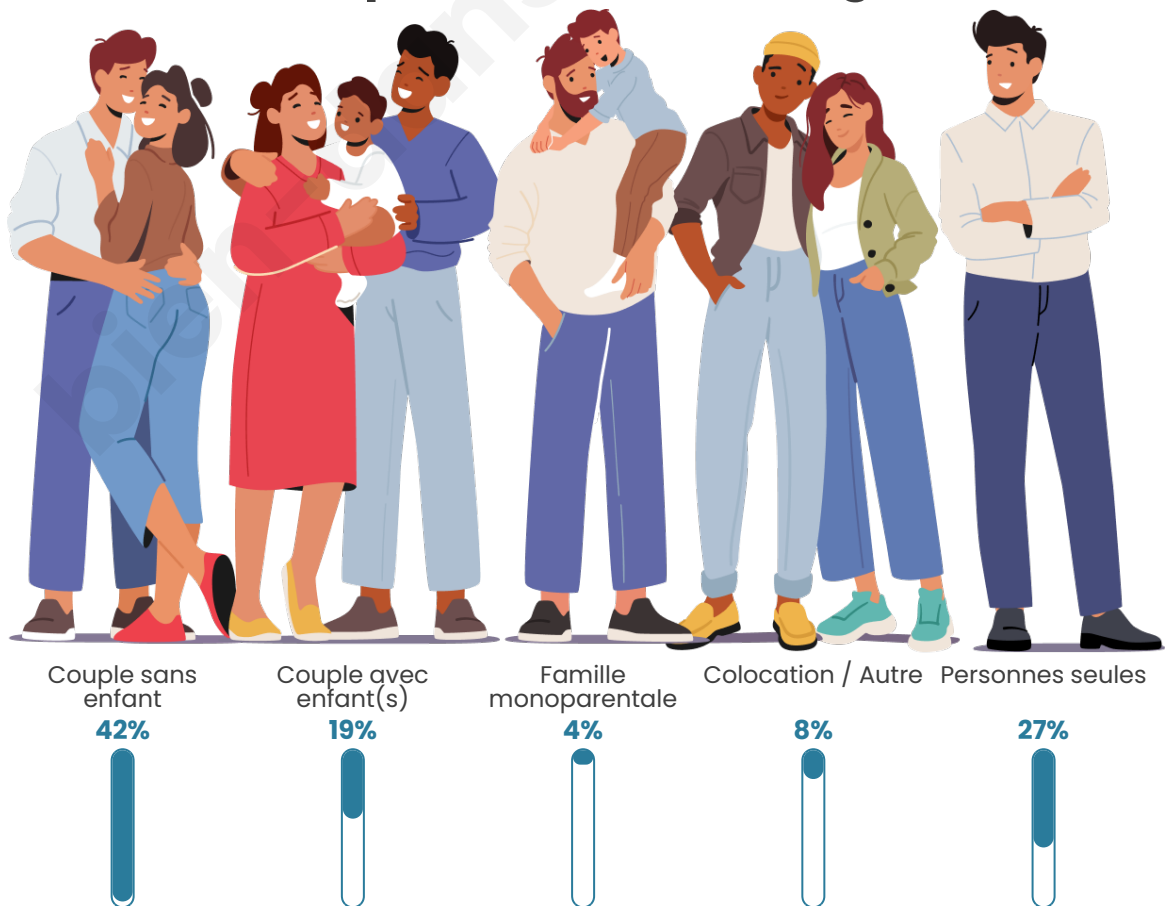

Tranche d'âge

Activité professionnelle

Niveau de diplôme

Composition des ménages

Profils électoraux

Premier tour

	Marine LE PEN	32.71 %
	Emmanuel MACRON	24.02 %
	Jean-Luc MÉLENCHON	17.18 %
	Fabien ROUSSEL	5.59 %
	Jean LASSALLE	5.59 %
	Éric ZEMMOUR	4.76 %
	Yannick JADOT	2.69 %
	Valérie PÉCRESSE	2.69 %
	Nathalie ARTHAUD	1.86 %
	Anne HIDALGO	1.45 %
	Nicolas DUPONT-AIGNAN	0.83 %
	Philippe POUTOU	0.62 %