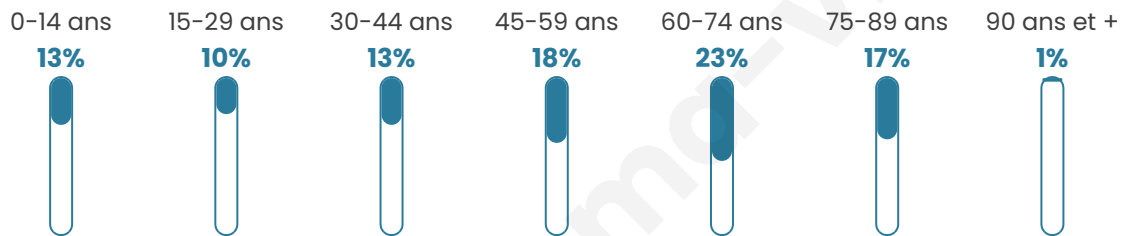

840

Age moyen

50 ans

Pop active

39.8%

Taux chômage

10.6%

Pop densité

140 h/km²

Revenu moyen

20 730 €/an

Evolution du nombre d'habitants

Sources : Institut national de la statistique et des études économiques (insee) selon Les dernières parutions officielles de 2024 portant sur les années 2020, 2021 et 2022.

Tranche d'âge

Activité professionnelle

Niveau de diplôme

Composition des ménages

Profils électoraux

Premier tour

	Marine LE PEN	32.71 %
	Emmanuel MACRON	24.02 %
	Jean-Luc MÉLENCHON	17.18 %
	Fabien ROUSSEL	5.59 %
	Jean LASSALLE	5.59 %
	Éric ZEMMOUR	4.76 %
	Yannick JADOT	2.69 %
	Valérie PÉCRESSE	2.69 %
	Nathalie ARTHAUD	1.86 %
	Anne HIDALGO	1.45 %
	Nicolas DUPONT-AIGNAN	0.83 %
	Philippe POUTOU	0.62 %

616 inscrits

Participation : 81.01%

Votes blancs : 1.40%

Votes nuls : 1.80%

Second tour

	Emmanuel MACRON	43,88 %
	Marine LE PEN	56,12 %

616 inscrits

Participation : 76.79%