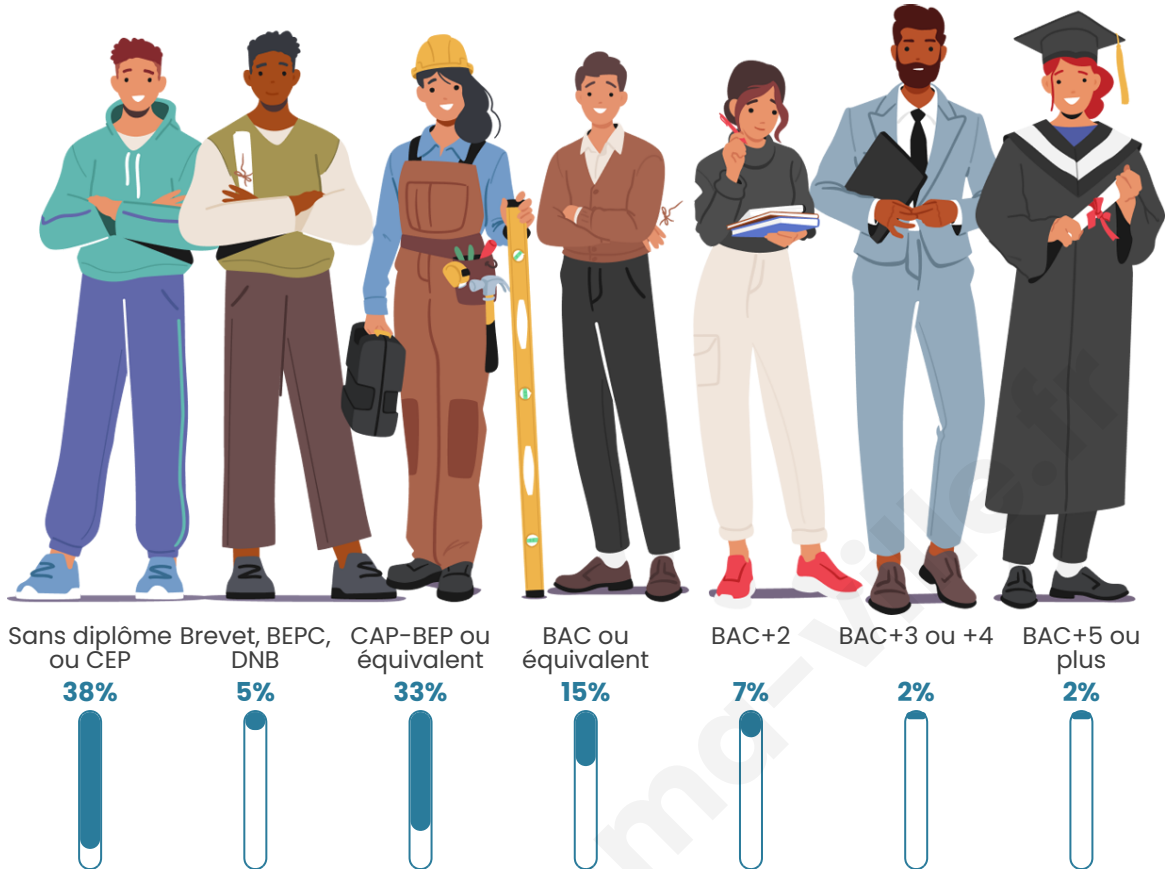

Version web

Ville de Saillat-sur-Vienne

Présenté par

BIEN dans ma **VILLE** 

Sommaire

Situation géographique	3
Statistiques sur la population	4
Evolution du nombre d'habitants	4
Tranche d'âge	5
0-14 ans	5
15-29 ans	5
30-44 ans	5
45-59 ans	5
60-74 ans	5
75-89 ans	5
90 ans et +	5
Activité professionnelle	5
Agriculteurs	5
Artisans, Commerçants	5
Cadres et sup.	5
Professions intermédiaires	5
Employé	5
Ouvrier	5
Retraité	5
Autres	5
Niveau de diplôme	6
Sans diplôme ou CEP	6
Brevet, BEPC, DNB	6
CAP-BEP ou équivalent	6
BAC ou équivalent	6
BAC+2	6
BAC+3 ou +4	6
BAC+5 ou plus	6
Composition des ménages	6
Couple sans enfant	6
Couple avec enfant(s)	6
Famille monoparentale	6
Colocation / Autre	6
Personnes seules	6
Profils électoraux	7
Premier tour	7
Sécurité	8
Evolution du nombre d'infractions	8
Pour comparer	9
Services à la population	10
Commerce	10
Éducation	10
Villes autour de Saillat-sur-Vienne	11

Tranche d'âge

Activité professionnelle

Niveau de diplôme

Composition des ménages

Profils électoraux

Premier tour

	Marine LE PEN	32.71 %
	Emmanuel MACRON	24.02 %
	Jean-Luc MÉLENCHON	17.18 %
	Fabien ROUSSEL	5.59 %
	Jean LASSALLE	5.59 %
	Éric ZEMMOUR	4.76 %
	Yannick JADOT	2.69 %
	Valérie PÉCRESSE	2.69 %
	Nathalie ARTHAUD	1.86 %
	Anne HIDALGO	1.45 %
	Nicolas DUPONT-AIGNAN	0.83 %
	Philippe POUTOU	0.62 %