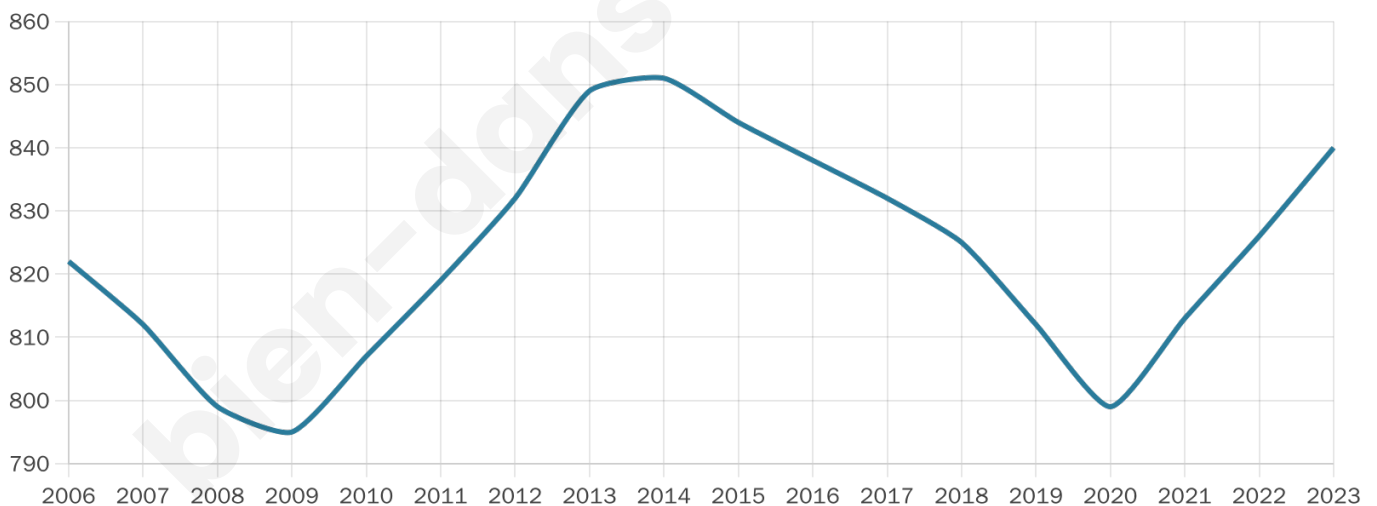

Version web

Ville de Saillat-sur-Vienne

Présenté par

BIEN dans ma **VILLE** 

Sommaire

Situation géographique	3
Statistiques sur la population	4
Evolution du nombre d'habitants	4
Tranche d'âge	5
0-14 ans	5
15-29 ans	5
30-44 ans	5
45-59 ans	5
60-74 ans	5
75-89 ans	5
90 ans et +	5
Activité professionnelle	5
Agriculteurs	5
Artisans, Commerçants	5
Cadres et sup.	5
Professions intermédiaires	5
Employé	5
Ouvrier	5
Retraité	5
Autres	5
Niveau de diplôme	6
Sans diplôme ou CEP	6
Brevet, BEPC, DNB	6
CAP-BEP ou équivalent	6
BAC ou équivalent	6
BAC+2	6
BAC+3 ou +4	6
BAC+5 ou plus	6
Composition des ménages	6
Couple sans enfant	6
Couple avec enfant(s)	6
Famille monoparentale	6
Colocation / Autre	6
Personnes seules	6
Profils électoraux	7
Premier tour	7
Sécurité	8
Evolution du nombre d'infractions	8
Pour comparer	9
Services à la population	10
Commerce	10
Éducation	10
Villes autour de Saillat-sur-Vienne	11

840

Age moyen

50 ans

Pop active

39.8%

Taux chômage

10.6%

Pop densité

140 h/km²

Revenu moyen

20 730 €/an

Evolution du nombre d'habitants

Sources : Institut national de la statistique et des études économiques (insee) selon Les dernières parutions officielles de 2024 portant sur les années 2020, 2021 et 2022.