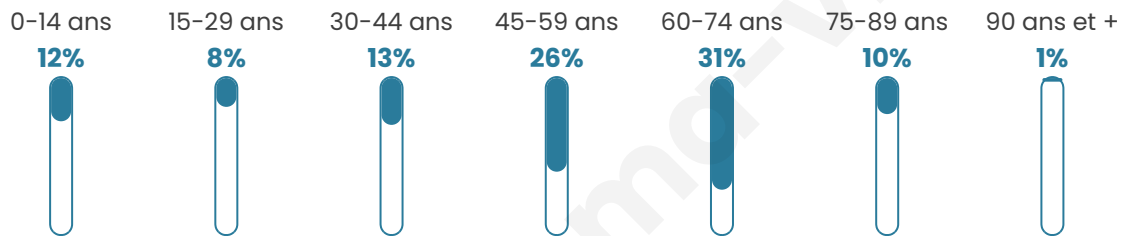

Version web

Ville de Saillac

Présenté par

BIEN dans
ma **VILLE** 

Sommaire

Situation géographique	3
Statistiques sur la population	4
Evolution du nombre d'habitants	4
Tranche d'âge	5
0-14 ans	5
15-29 ans	5
30-44 ans	5
45-59 ans	5
60-74 ans	5
75-89 ans	5
90 ans et +	5
Activité professionnelle	5
Agriculteurs	5
Artisans, Commerçants	5
Cadres et sup.	5
Professions intermédiaires	5
Employé	5
Ouvrier	5
Retraité	5
Autres	5
Niveau de diplôme	6
Sans diplôme ou CEP	6
Brevet, BEPC, DNB	6
CAP-BEP ou équivalent	6
BAC ou équivalent	6
BAC+2	6
BAC+3 ou +4	6
BAC+5 ou plus	6
Composition des ménages	6
Couple sans enfant	6
Couple avec enfant(s)	6
Famille monoparentale	6
Colocation / Autre	6
Personnes seules	6
Profils électoraux	7
Premier tour	7
Sécurité	8
Evolution du nombre d'infractions	8
Pour comparer	9
Services à la population	10
Commerce	10
Éducation	10
Villes autour de Saillac	11

51 ans

Pop active

46.6%

Taux chômage

16%

Pop densité

9 h/km²

Revenu moyen

Tranche d'âge

Activité professionnelle

Niveau de diplôme

Composition des ménages

Profils électoraux

Premier tour

	Emmanuel MACRON	25.20 %
	Jean-Luc MÉLENCHON	24.39 %
	Marine LE PEN	18.70 %
	Yannick JADOT	9.76 %
	Jean LASSALLE	7.32 %
	Éric ZEMMOUR	4.07 %
	Fabien ROUSSEL	3.25 %
	Anne HIDALGO	2.44 %
	Nicolas DUPONT- AIGNAN	2.44 %
	Nathalie ARTHAUD	0.81 %
	Valérie PÉCRESSE	0.81 %
	Philippe POUTOU	0.81 %