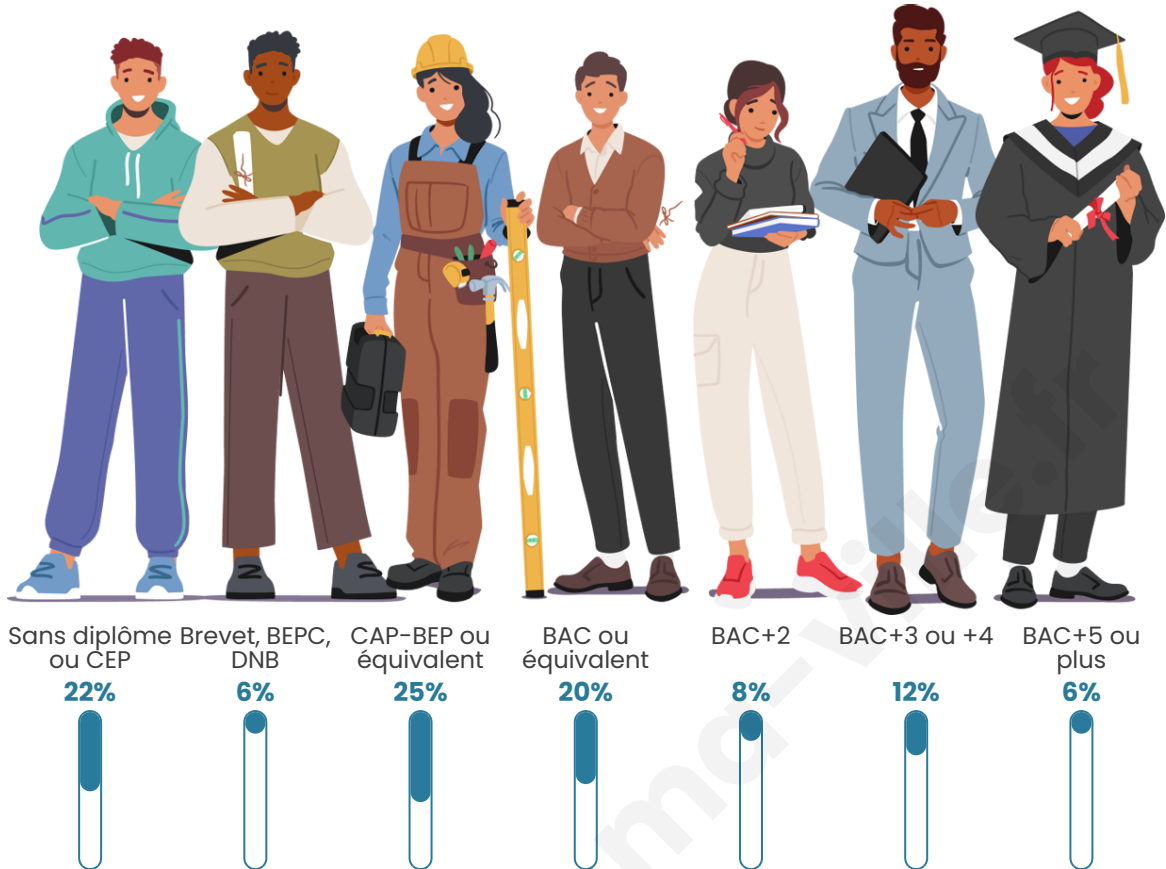

Tranche d'âge

Activité professionnelle

Niveau de diplôme

Composition des ménages

Profils électoraux

Premier tour

	Emmanuel MACRON	25.20 %
	Jean-Luc MÉLENCHON	24.39 %
	Marine LE PEN	18.70 %
	Yannick JADOT	9.76 %
	Jean LASSALLE	7.32 %
	Éric ZEMMOUR	4.07 %
	Fabien ROUSSEL	3.25 %
	Anne HIDALGO	2.44 %
	Nicolas DUPONT- AIGNAN	2.44 %
	Nathalie ARTHAUD	0.81 %
	Valérie PÉCRESSE	0.81 %
	Philippe POUTOU	0.81 %