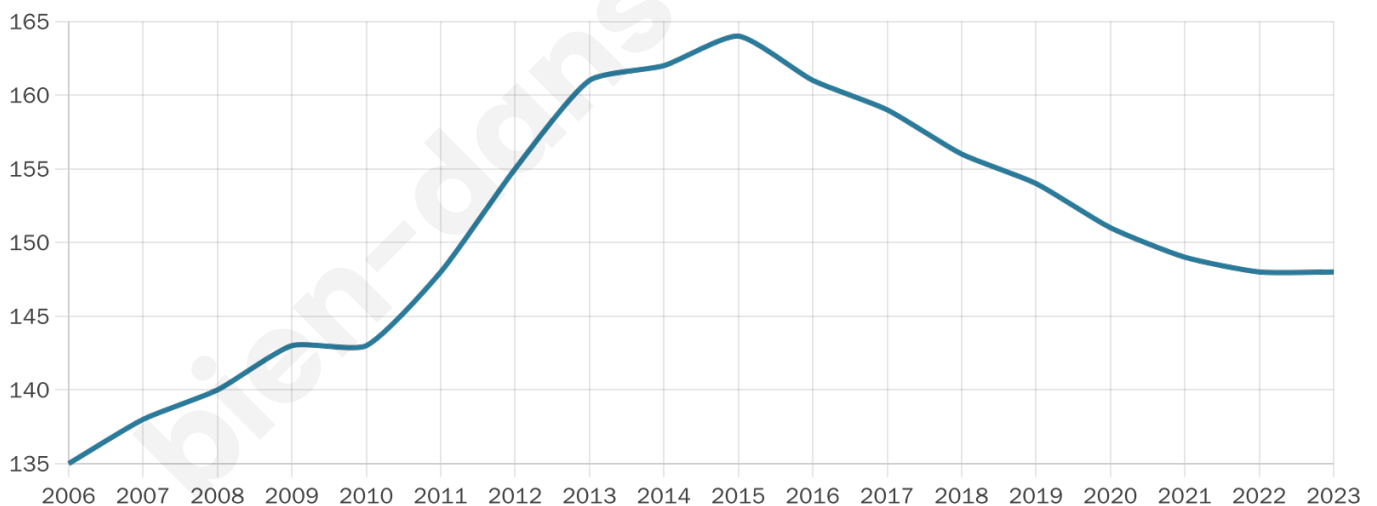

Version web

Ville de Saillac

Présenté par

BIEN dans
ma **VILLE** 

Sommaire

Situation géographique	3
Statistiques sur la population	4
Evolution du nombre d'habitants	4
Tranche d'âge	5
0-14 ans	5
15-29 ans	5
30-44 ans	5
45-59 ans	5
60-74 ans	5
75-89 ans	5
90 ans et +	5
Activité professionnelle	5
Agriculteurs	5
Artisans, Commerçants	5
Cadres et sup.	5
Professions intermédiaires	5
Employé	5
Ouvrier	5
Retraité	5
Autres	5
Niveau de diplôme	6
Sans diplôme ou CEP	6
Brevet, BEPC, DNB	6
CAP-BEP ou équivalent	6
BAC ou équivalent	6
BAC+2	6
BAC+3 ou +4	6
BAC+5 ou plus	6
Composition des ménages	6
Couple sans enfant	6
Couple avec enfant(s)	6
Famille monoparentale	6
Colocation / Autre	6
Personnes seules	6
Profils électoraux	7
Premier tour	7
Sécurité	8
Evolution du nombre d'infractions	8
Pour comparer	9
Services à la population	10
Commerce	10
Éducation	10
Villes autour de Saillac	11

51 ans

Pop active

46.6%

Taux chômage

16%

Pop densité

9 h/km²

Revenu moyen

19 680 €/an

Evolution du nombre d'habitants

Sources : Institut national de la statistique et des études économiques (insee) selon Les dernières parutions officielles de 2024 portant sur les années 2020, 2021 et 2022.