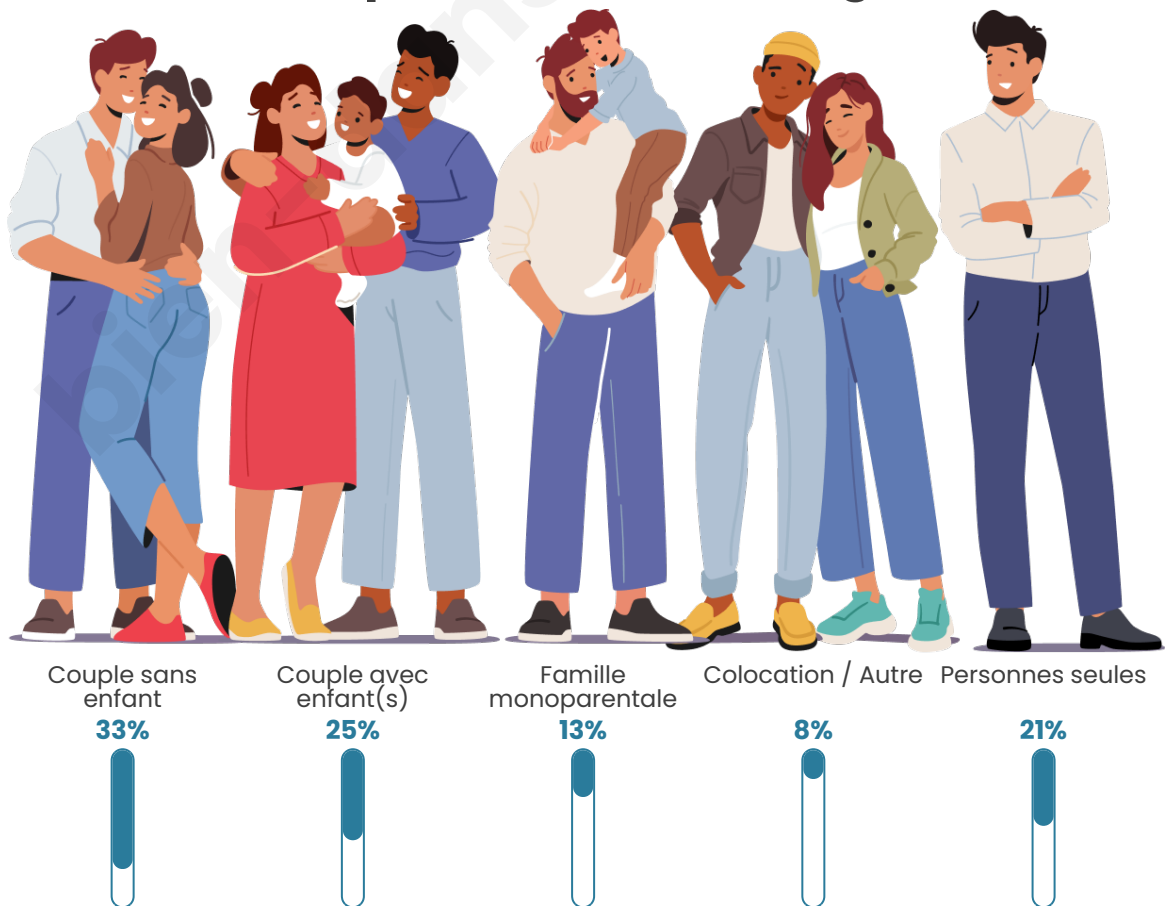

Tranche d'âge

Activité professionnelle

Niveau de diplôme

Composition des ménages

Profils électoraux

Premier tour

	Emmanuel MACRON	25.20 %
	Jean-Luc MÉLENCHON	24.39 %
	Marine LE PEN	18.70 %
	Yannick JADOT	9.76 %
	Jean LASSALLE	7.32 %
	Éric ZEMMOUR	4.07 %
	Fabien ROUSSEL	3.25 %
	Anne HIDALGO	2.44 %
	Nicolas DUPONT- AIGNAN	2.44 %
	Nathalie ARTHAUD	0.81 %
	Valérie PÉCRESSE	0.81 %
	Philippe POUTOU	0.81 %