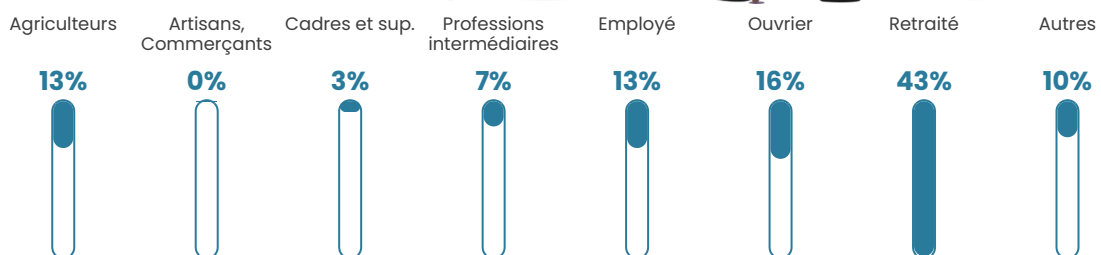

51 ans

Pop active

46.6%

Taux chômage

16%

Pop densité

9 h/km²

Revenu moyen

19 680 €/an

Evolution du nombre d'habitants

Sources : Institut national de la statistique et des études économiques (insee) selon Les dernières parutions officielles de 2024 portant sur les années 2020, 2021 et 2022.

Tranche d'âge

Activité professionnelle

Niveau de diplôme

Composition des ménages

Profils électoraux

Premier tour

	Emmanuel MACRON	25.20 %
	Jean-Luc MÉLENCHON	24.39 %
	Marine LE PEN	18.70 %
	Yannick JADOT	9.76 %
	Jean LASSALLE	7.32 %
	Éric ZEMMOUR	4.07 %
	Fabien ROUSSEL	3.25 %
	Anne HIDALGO	2.44 %
	Nicolas DUPONT- AIGNAN	2.44 %
	Nathalie ARTHAUD	0.81 %
	Valérie PÉCRESSE	0.81 %
	Philippe POUTOU	0.81 %