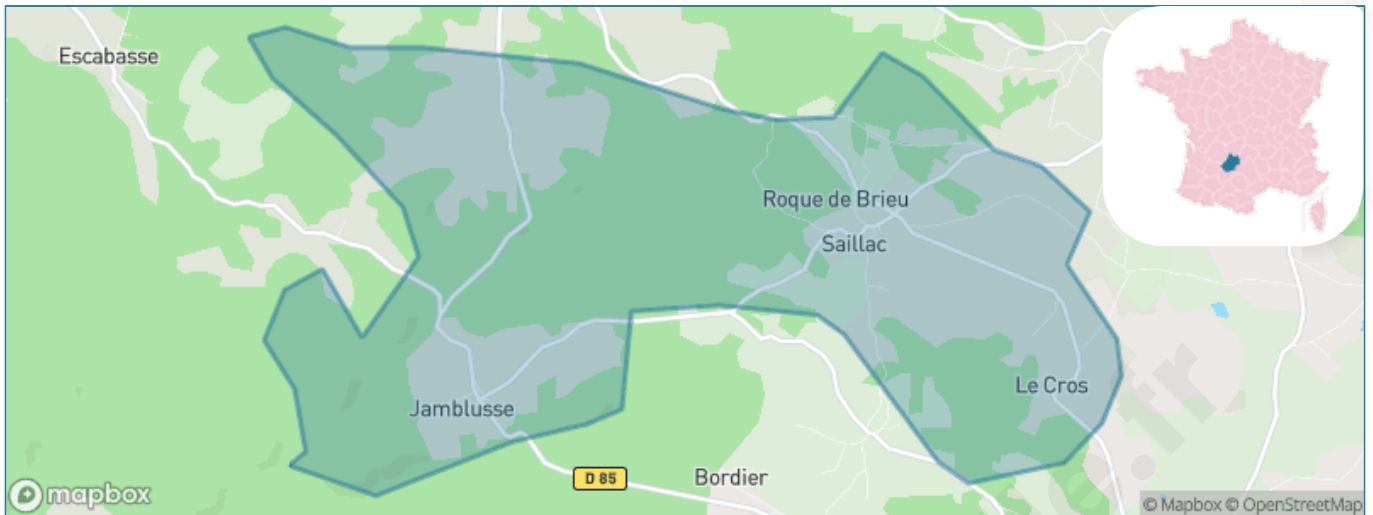

Version web

Ville de Saillac

Présenté par

BIEN dans
ma **VILLE** 

Sommaire

Situation géographique	3
Statistiques sur la population	4
Evolution du nombre d'habitants	4
Tranche d'âge	5
0-14 ans	5
15-29 ans	5
30-44 ans	5
45-59 ans	5
60-74 ans	5
75-89 ans	5
90 ans et +	5
Activité professionnelle	5
Agriculteurs	5
Artisans, Commerçants	5
Cadres et sup.	5
Professions intermédiaires	5
Employé	5
Ouvrier	5
Retraité	5
Autres	5
Niveau de diplôme	6
Sans diplôme ou CEP	6
Brevet, BEPC, DNB	6
CAP-BEP ou équivalent	6
BAC ou équivalent	6
BAC+2	6
BAC+3 ou +4	6
BAC+5 ou plus	6
Composition des ménages	6
Couple sans enfant	6
Couple avec enfant(s)	6
Famille monoparentale	6
Colocation / Autre	6
Personnes seules	6
Profils électoraux	7
Premier tour	7
Sécurité	8
Evolution du nombre d'infractions	8
Pour comparer	9
Services à la population	10
Commerce	10
Éducation	10
Villes autour de Saillac	11

Situation géographique

i Informations clés

- **Région** : Occitanie
- **Département** : Lot
- **Code postal** : 46260
- **Superficie** : 16 km²

Statistiques sur la population

Nombre d'habitants

148

Age moyen