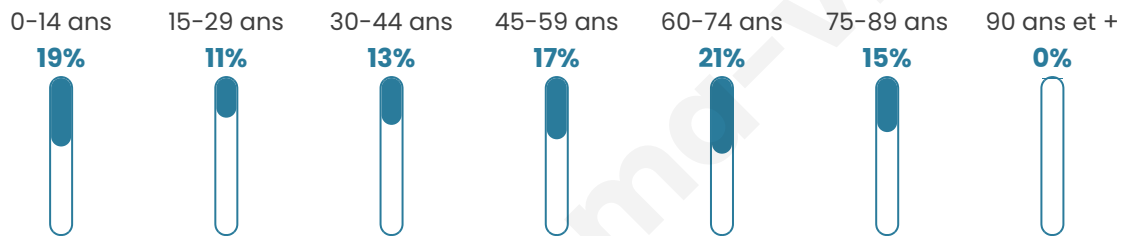

Nombre d'habitants

209

Age moyen

46 ans

Pop active

41.6%

Taux chômage

11%

Pop densité

10 h/km²

Revenu moyen

17 960 €/an

Evolution du nombre d'habitants

Sources : Institut national de la statistique et des études économiques (insee) selon Les dernières parutions officielles de 2024 portant sur les années 2020, 2021 et 2022.

Tranche d'âge

Activité professionnelle

Niveau de diplôme

Composition des ménages

Profils électoraux

Premier tour

	Marine LE PEN	24.16 %
	Emmanuel MACRON	23.49 %
	Jean-Luc MÉLENCHON	18.12 %
	Valérie PÉCRESSE	8.05 %
	Éric ZEMMOUR	6.71 %
	Jean LASSALLE	5.37 %
	Anne HIDALGO	4.03 %
	Nicolas DUPONT-AIGNAN	4.03 %
	Fabien ROUSSEL	2.68 %
	Yannick JADOT	2.68 %
	Nathalie ARTHAUD	0.67 %
	Philippe POUTOU	0.00 %

184 inscrits

Participation : 84.24%

Votes blancs : 3.23%

Votes nuls : 0.65%

Second tour

	Emmanuel MACRON	53,38 %
	Marine LE PEN	46,62 %

184 inscrits

Participation : 80.98%