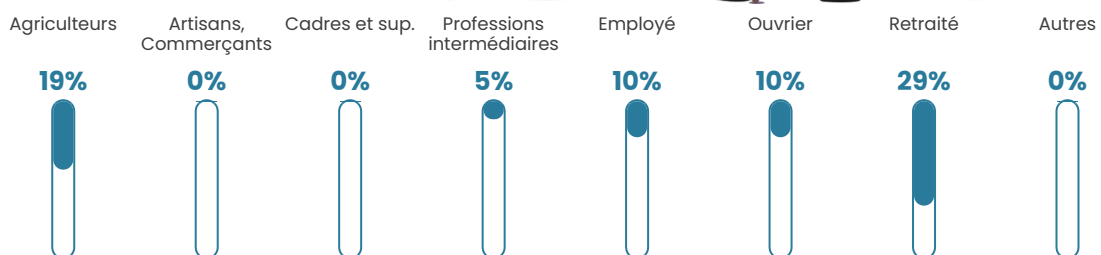

Pop densité

10 h/km²

Revenu moyen

17 960 €/an

Evolution du nombre d'habitants

Sources : Institut national de la statistique et des études économiques (insee) selon Les dernières parutions officielles de 2024 portant sur les années 2020, 2021 et 2022.

Tranche d'âge

Activité professionnelle

Niveau de diplôme

Composition des ménages

Profils électoraux

Premier tour

	Marine LE PEN	24.16 %
	Emmanuel MACRON	23.49 %
	Jean-Luc MÉLENCHON	18.12 %
	Valérie PÉCRESSE	8.05 %
	Éric ZEMMOUR	6.71 %
	Jean LASSALLE	5.37 %
	Anne HIDALGO	4.03 %
	Nicolas DUPONT-AIGNAN	4.03 %
	Fabien ROUSSEL	2.68 %
	Yannick JADOT	2.68 %
	Nathalie ARTHAUD	0.67 %
	Philippe POUTOU	0.00 %