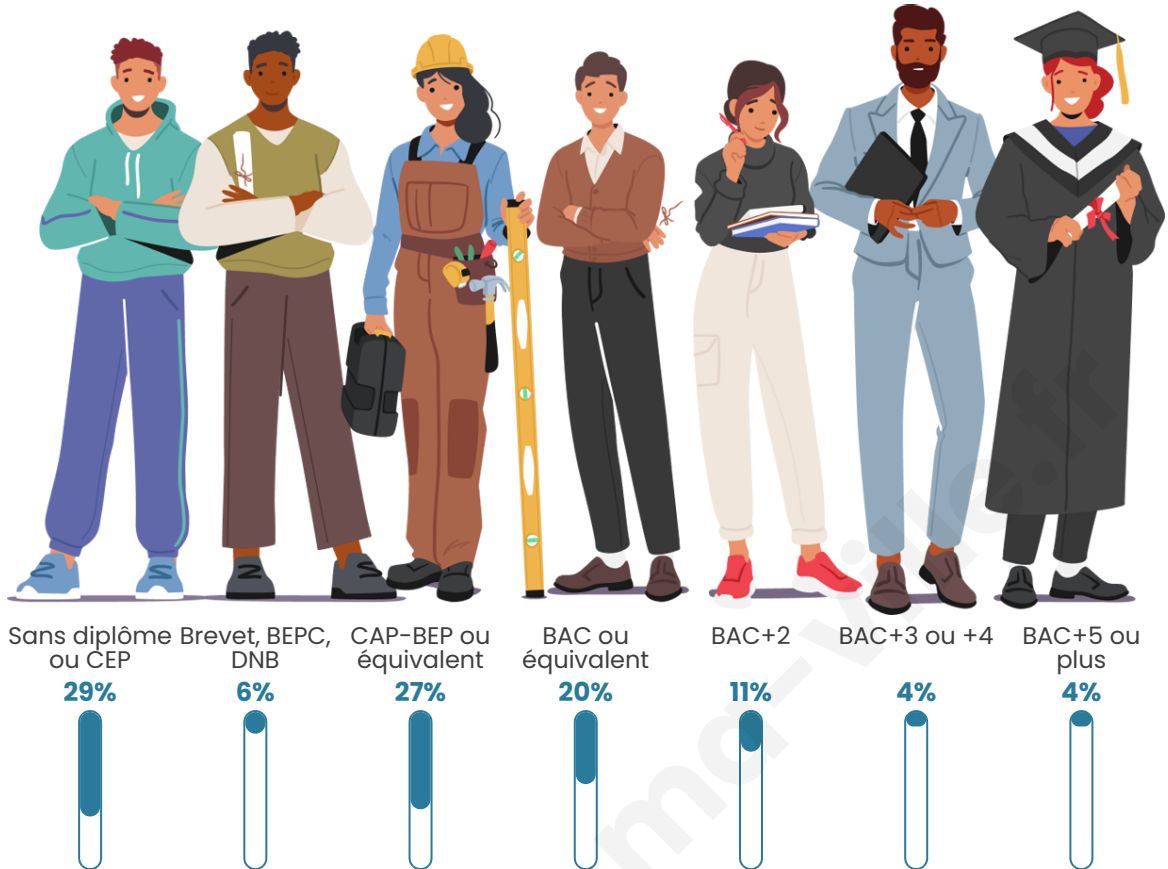

Nombre d'habitants

209

Age moyen

46 ans

Pop active

41.6%

Taux chômage

11%

Pop densité

10 h/km²

Revenu moyen

17 960 €/an

Evolution du nombre d'habitants

Sources : Institut national de la statistique et des études économiques (insee) selon Les dernières parutions officielles de 2024 portant sur les années 2020, 2021 et 2022.

Tranche d'âge

Activité professionnelle

Niveau de diplôme

Composition des ménages

Profils électoraux

Premier tour

	Marine LE PEN	24.16 %
	Emmanuel MACRON	23.49 %
	Jean-Luc MÉLENCHON	18.12 %
	Valérie PÉCRESSE	8.05 %
	Éric ZEMMOUR	6.71 %
	Jean LASSALLE	5.37 %
	Anne HIDALGO	4.03 %
	Nicolas DUPONT-AIGNAN	4.03 %
	Fabien ROUSSEL	2.68 %
	Yannick JADOT	2.68 %
	Nathalie ARTHAUD	0.67 %
	Philippe POUTOU	0.00 %