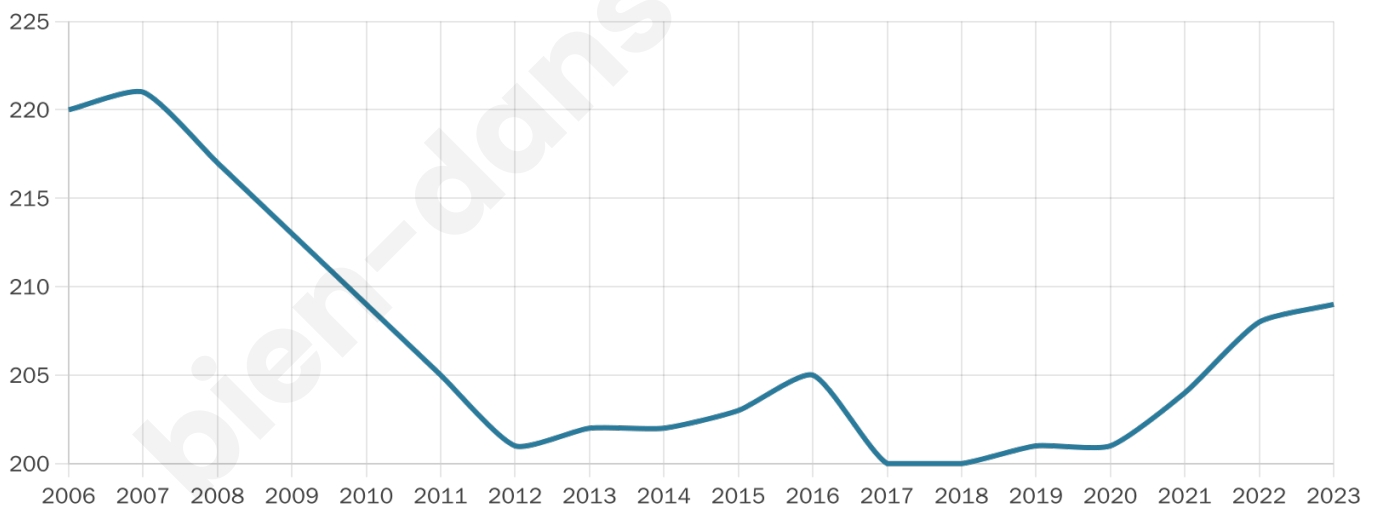

Nombre d'habitants

209

Age moyen

46 ans

Pop active

41.6%

Taux chômage

11%

Pop densité

10 h/km²

Revenu moyen

17 960 €/an

Evolution du nombre d'habitants

Sources : Institut national de la statistique et des études économiques (insee) selon Les dernières parutions officielles de 2024 portant sur les années 2020, 2021 et 2022.

Tranche d'âge

Activité professionnelle

Niveau de diplôme

Composition des ménages

Profils électoraux

Premier tour

	Marine LE PEN	24.16 %
	Emmanuel MACRON	23.49 %
	Jean-Luc MÉLENCHON	18.12 %
	Valérie PÉCRESSE	8.05 %
	Éric ZEMMOUR	6.71 %
	Jean LASSALLE	5.37 %
	Anne HIDALGO	4.03 %
	Nicolas DUPONT-AIGNAN	4.03 %
	Fabien ROUSSEL	2.68 %
	Yannick JADOT	2.68 %
	Nathalie ARTHAUD	0.67 %
	Philippe POUTOU	0.00 %