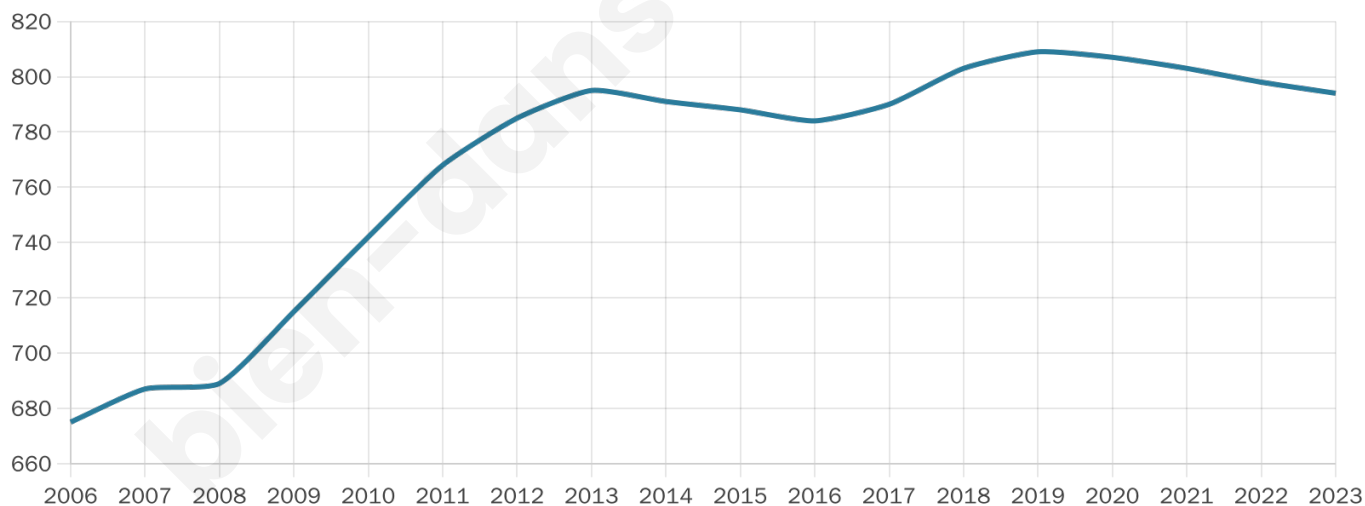

Version web

Ville de Saiguède

Présenté par

BIEN dans
ma **VILLE** 

Sommaire

Situation géographique	3
Statistiques sur la population	4
Evolution du nombre d'habitants	4
Tranche d'âge	5
0-14 ans	5
15-29 ans	5
30-44 ans	5
45-59 ans	5
60-74 ans	5
75-89 ans	5
90 ans et +	5
Activité professionnelle	5
Agriculteurs	5
Artisans, Commerçants	5
Cadres et sup.	5
Professions intermédiaires	5
Employé	5
Ouvrier	5
Retraité	5
Autres	5
Niveau de diplôme	6
Sans diplôme ou CEP	6
Brevet, BEPC, DNB	6
CAP-BEP ou équivalent	6
BAC ou équivalent	6
BAC+2	6
BAC+3 ou +4	6
BAC+5 ou plus	6
Composition des ménages	6
Couple sans enfant	6
Couple avec enfant(s)	6
Famille monoparentale	6
Colocation / Autre	6
Personnes seules	6
Profils électoraux	7
Premier tour	7
Sécurité	8
Evolution du nombre d'infractions	8
Pour comparer	9
Services à la population	10
Commerce	10
Éducation	10
Villes autour de Saiguède	11

Age moyen

40 ans

Pop active

53.4%

Taux chômage

5.5%

Pop densité

72 h/km²

Revenu moyen

26 340 €/an

Evolution du nombre d'habitants

Sources : Institut national de la statistique et des études économiques (insee) selon Les dernières parutions officielles de 2024 portant sur les années 2020, 2021 et 2022.