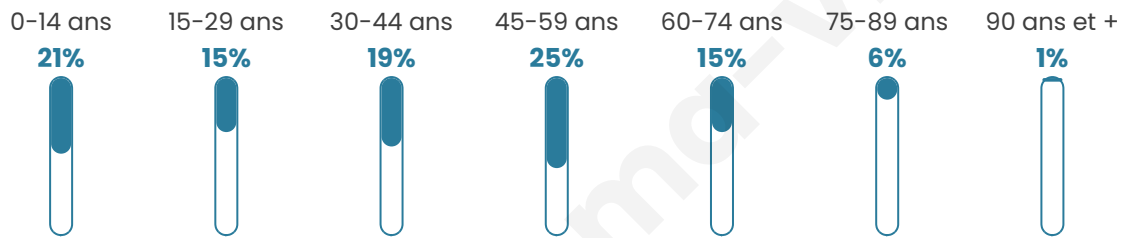

Age moyen

40 ans

Pop active

53.4%

Taux chômage

5.5%

Pop densité

72 h/km²

Revenu moyen

26 340 €/an

Evolution du nombre d'habitants

Sources : Institut national de la statistique et des études économiques (insee) selon Les dernières parutions officielles de 2024 portant sur les années 2020, 2021 et 2022.

Tranche d'âge

Activité professionnelle

Niveau de diplôme

Composition des ménages

Profils électoraux

Premier tour

	Emmanuel MACRON	26.95 %
	Marine LE PEN	26.37 %
	Jean-Luc MÉLENCHON	16.99 %
	Éric ZEMMOUR	9.18 %
	Jean LASSALLE	7.03 %
	Yannick JADOT	4.30 %
	Valérie PÉCRESE	2.93 %
	Fabien ROUSSEL	2.15 %
	Nicolas DUPONT- AIGNAN	1.56 %
	Anne HIDALGO	1.17 %
	Philippe POUTOU	0.98 %
	Nathalie ARTHAUD	0.39 %

630 inscrits

Participation : 83.17%

Votes blancs : 1.91%

Votes nuls : 0.38%

Second tour

	Emmanuel MACRON	50,88 %
	Marine LE PEN	49,12 %

631 inscrits

Participation : 81.3%