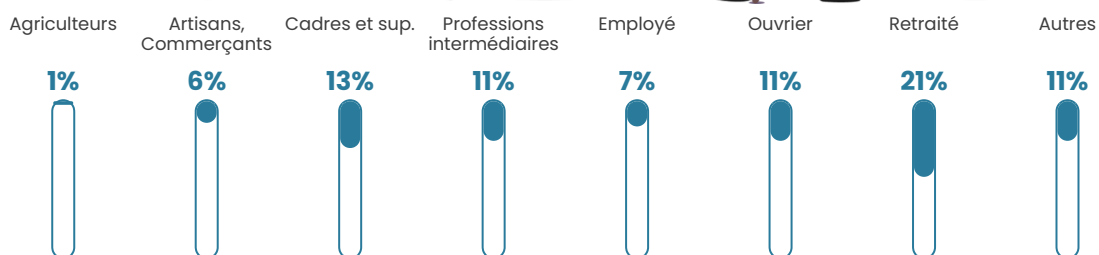

Revenu moyen

26 340 €/an

Evolution du nombre d'habitants

Sources : Institut national de la statistique et des études économiques (insee) selon Les dernières parutions officielles de 2024 portant sur les années 2020, 2021 et 2022.

Tranche d'âge

Activité professionnelle

Niveau de diplôme

Composition des ménages

Profils électoraux

Premier tour

	Emmanuel MACRON	26.95 %
	Marine LE PEN	26.37 %
	Jean-Luc MÉLENCHON	16.99 %
	Éric ZEMMOUR	9.18 %
	Jean LASSALLE	7.03 %
	Yannick JADOT	4.30 %
	Valérie PÉCRESE	2.93 %
	Fabien ROUSSEL	2.15 %
	Nicolas DUPONT- AIGNAN	1.56 %
	Anne HIDALGO	1.17 %
	Philippe POUTOU	0.98 %
	Nathalie ARTHAUD	0.39 %