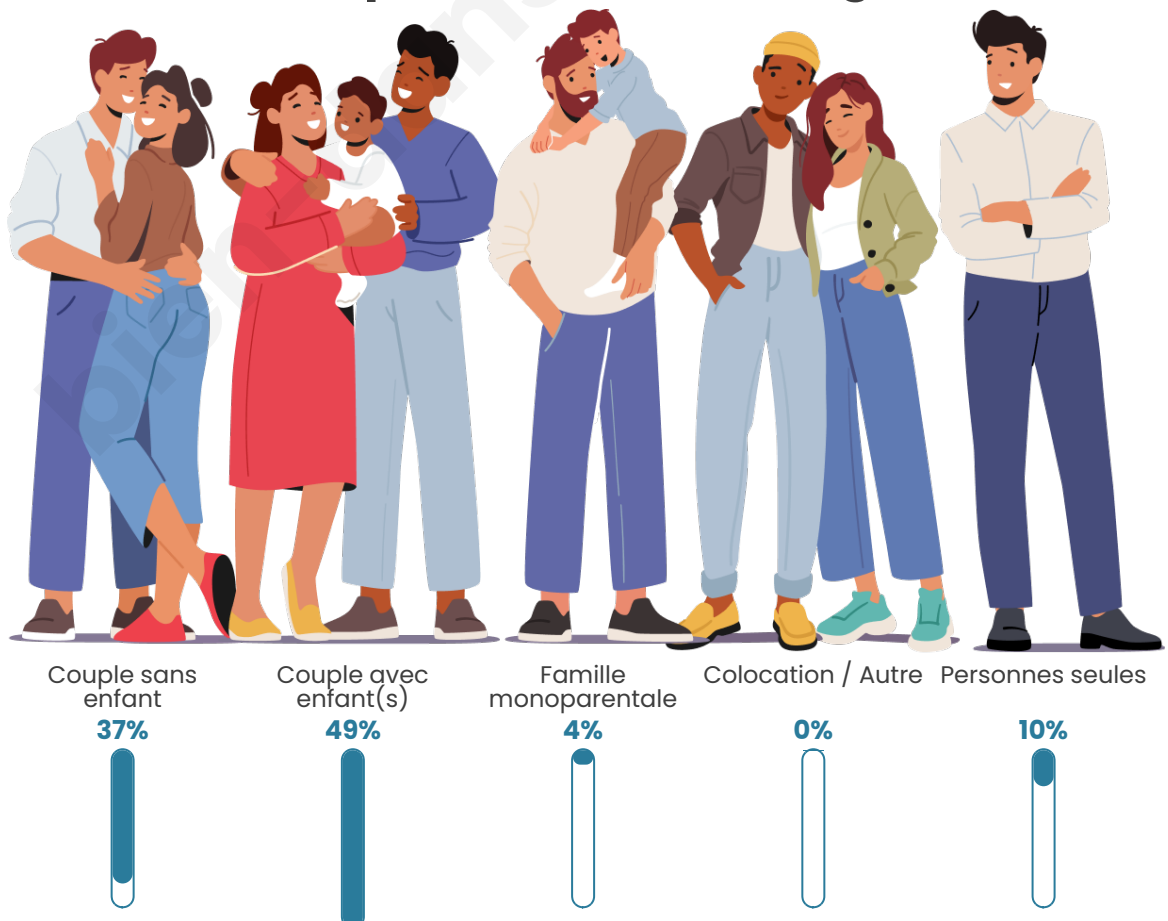

Tranche d'âge

Activité professionnelle

Niveau de diplôme

Composition des ménages

Profils électoraux

Premier tour

	Emmanuel MACRON	26.95 %
	Marine LE PEN	26.37 %
	Jean-Luc MÉLENCHON	16.99 %
	Éric ZEMMOUR	9.18 %
	Jean LASSALLE	7.03 %
	Yannick JADOT	4.30 %
	Valérie PÉCRESE	2.93 %
	Fabien ROUSSEL	2.15 %
	Nicolas DUPONT- AIGNAN	1.56 %
	Anne HIDALGO	1.17 %
	Philippe POUTOU	0.98 %
	Nathalie ARTHAUD	0.39 %