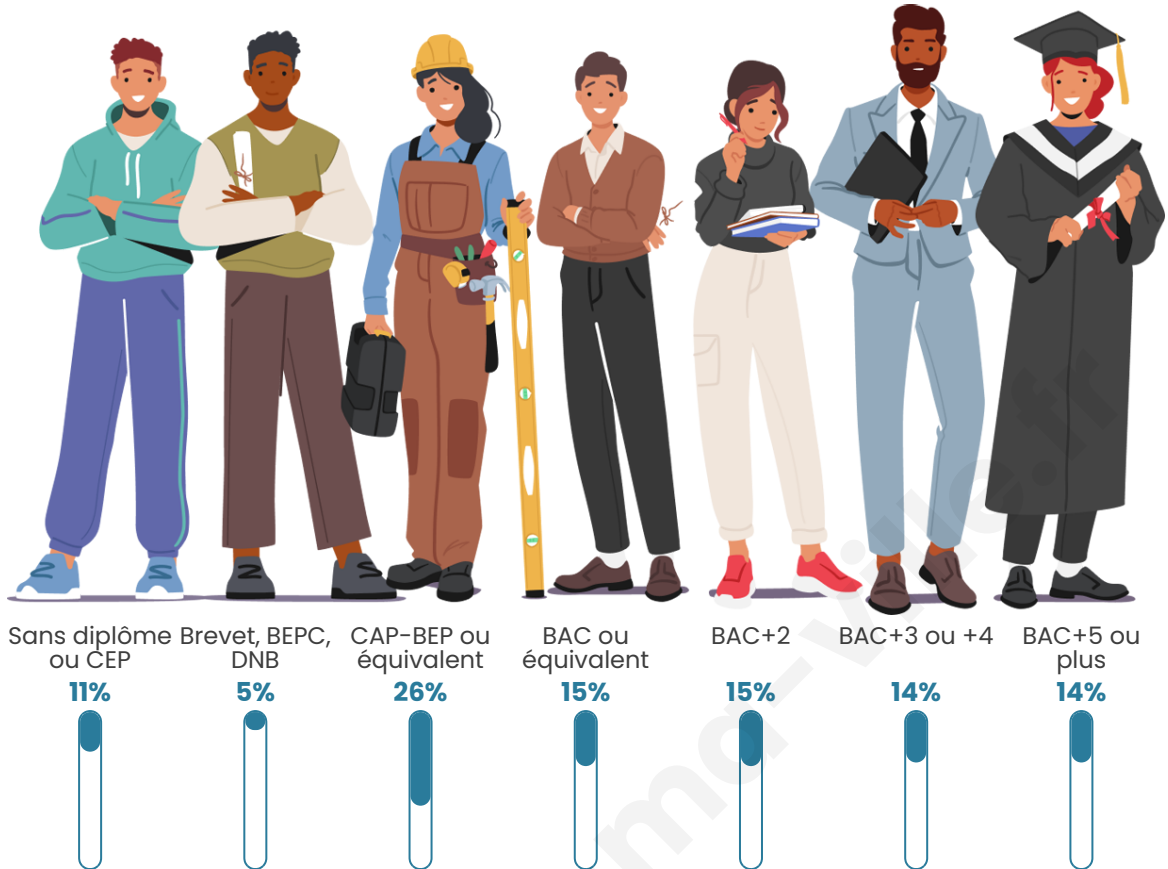

Age moyen

40 ans

Pop active

53.4%

Taux chômage

5.5%

Pop densité

72 h/km²

Tranche d'âge

Activité professionnelle

Niveau de diplôme

Composition des ménages

Profils électoraux

Premier tour

	Emmanuel MACRON	26.95 %
	Marine LE PEN	26.37 %
	Jean-Luc MÉLENCHON	16.99 %
	Éric ZEMMOUR	9.18 %
	Jean LASSALLE	7.03 %
	Yannick JADOT	4.30 %
	Valérie PÉCRESE	2.93 %
	Fabien ROUSSEL	2.15 %
	Nicolas DUPONT- AIGNAN	1.56 %
	Anne HIDALGO	1.17 %
	Philippe POUTOU	0.98 %
	Nathalie ARTHAUD	0.39 %