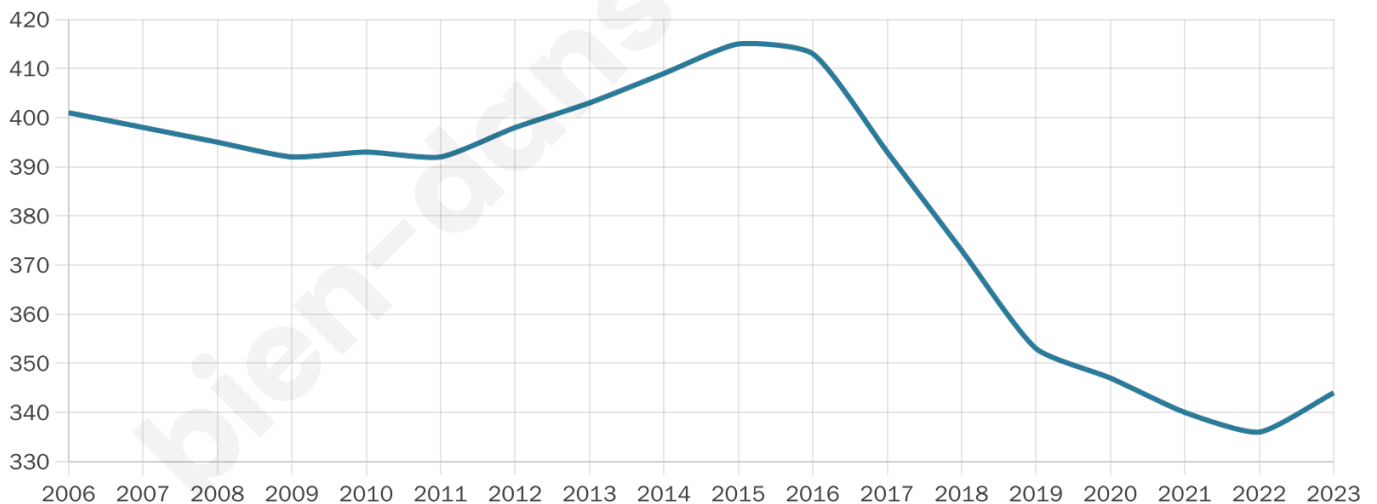

Age moyen

48 ans

Pop active

40.7%

Taux chômage

10.1%

Pop densité

29 h/km²

Revenu moyen

23 020 €/an

Evolution du nombre d'habitants

Sources : Institut national de la statistique et des études économiques (insee) selon Les dernières parutions officielles de 2024 portant sur les années 2020, 2021 et 2022.