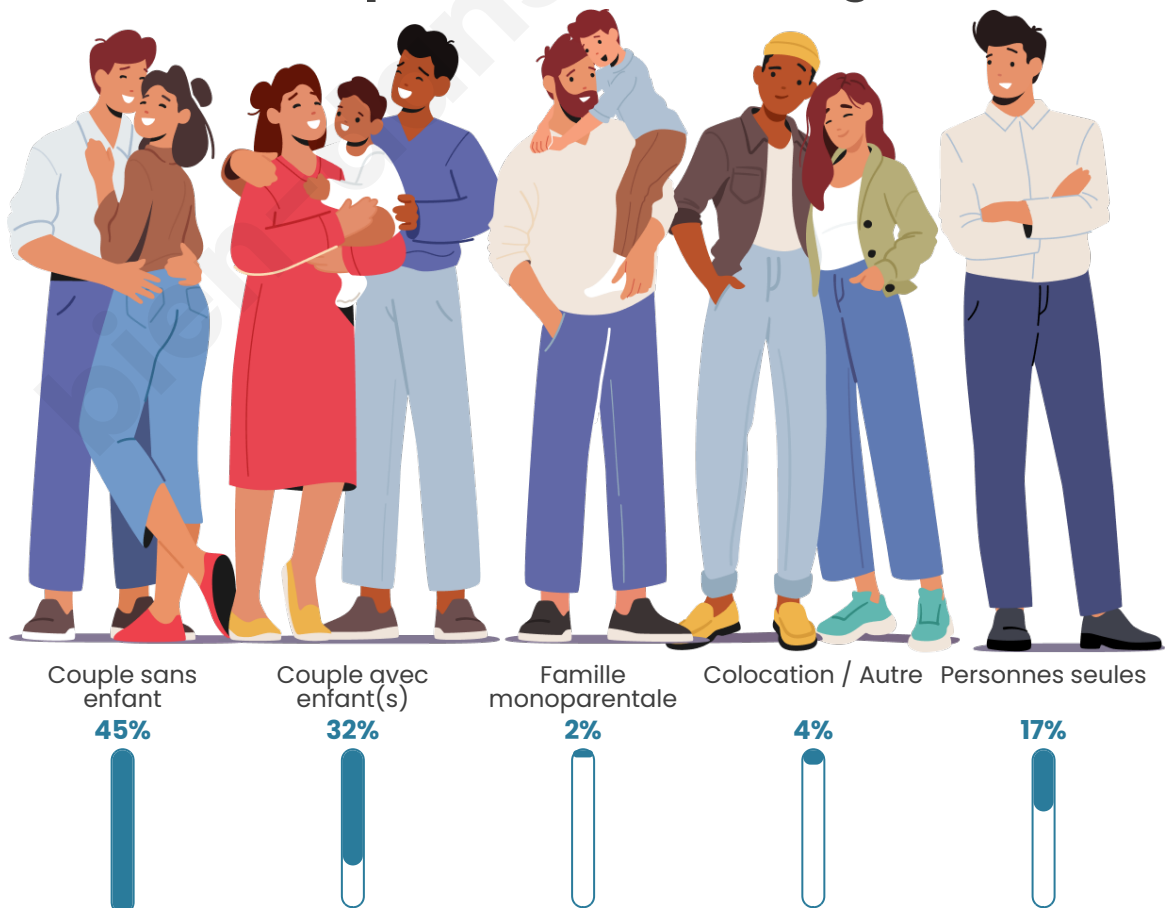

Tranche d'âge

Activité professionnelle

Niveau de diplôme

Composition des ménages

Profils électoraux

Premier tour

	Marine LE PEN	31.64 %
	Emmanuel MACRON	28.13 %
	Jean-Luc MÉLENCHON	12.11 %
	Éric ZEMMOUR	9.77 %
	Valérie PÉCRESE	4.30 %
	Philippe POUTOU	2.73 %
	Fabien ROUSSEL	2.34 %
	Nicolas DUPONT-AIGNAN	2.34 %
	Nathalie ARTHAUD	1.95 %
	Anne HIDALGO	1.95 %
	Yannick JADOT	1.56 %
	Jean LASSALLE	1.17 %