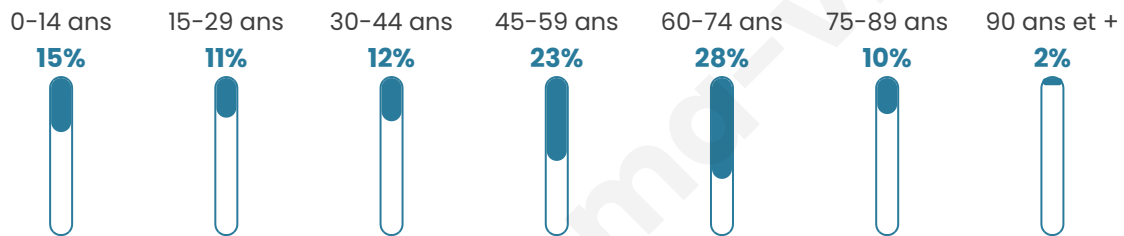

Age moyen

48 ans

Pop active

40.7%

Taux chômage

10.1%

Pop densité

29 h/km²

Revenu moyen

23 020 €/an

Evolution du nombre d'habitants

Sources : Institut national de la statistique et des études économiques (insee) selon Les dernières parutions officielles de 2024 portant sur les années 2020, 2021 et 2022.

Tranche d'âge

Activité professionnelle

Niveau de diplôme

Composition des ménages

Profils électoraux

Premier tour

	Marine LE PEN	31.64 %
	Emmanuel MACRON	28.13 %
	Jean-Luc MÉLENCHON	12.11 %
	Éric ZEMMOUR	9.77 %
	Valérie PÉCRESE	4.30 %
	Philippe POUTOU	2.73 %
	Fabien ROUSSEL	2.34 %
	Nicolas DUPONT-AIGNAN	2.34 %
	Nathalie ARTHAUD	1.95 %
	Anne HIDALGO	1.95 %
	Yannick JADOT	1.56 %
	Jean LASSALLE	1.17 %

337 inscrits

Participation : 78.34%

Votes blancs : 2.27%

Votes nuls : 0.76%

Second tour

	Emmanuel MACRON	44,13 %
	Marine LE PEN	55,87 %

335 inscrits

Participation : 79.7%