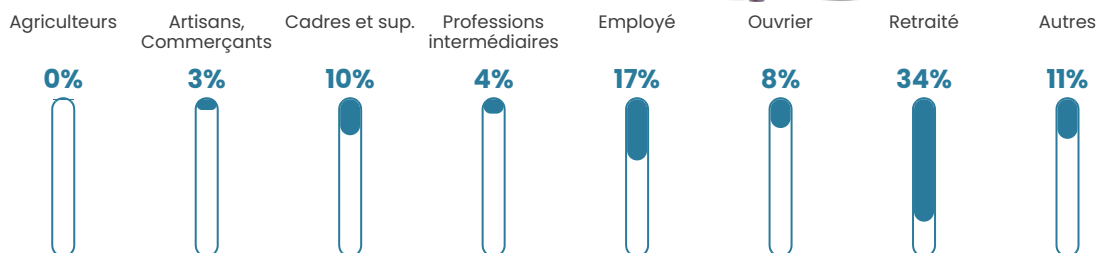

Revenu moyen

23 020 €/an

Evolution du nombre d'habitants

Sources : Institut national de la statistique et des études économiques (insee) selon Les dernières parutions officielles de 2024 portant sur les années 2020, 2021 et 2022.

Tranche d'âge

Activité professionnelle

Niveau de diplôme

Composition des ménages

Profils électoraux

Premier tour

	Marine LE PEN	31.64 %
	Emmanuel MACRON	28.13 %
	Jean-Luc MÉLENCHON	12.11 %
	Éric ZEMMOUR	9.77 %
	Valérie PÉCRESE	4.30 %
	Philippe POUTOU	2.73 %
	Fabien ROUSSEL	2.34 %
	Nicolas DUPONT-AIGNAN	2.34 %
	Nathalie ARTHAUD	1.95 %
	Anne HIDALGO	1.95 %
	Yannick JADOT	1.56 %
	Jean LASSALLE	1.17 %