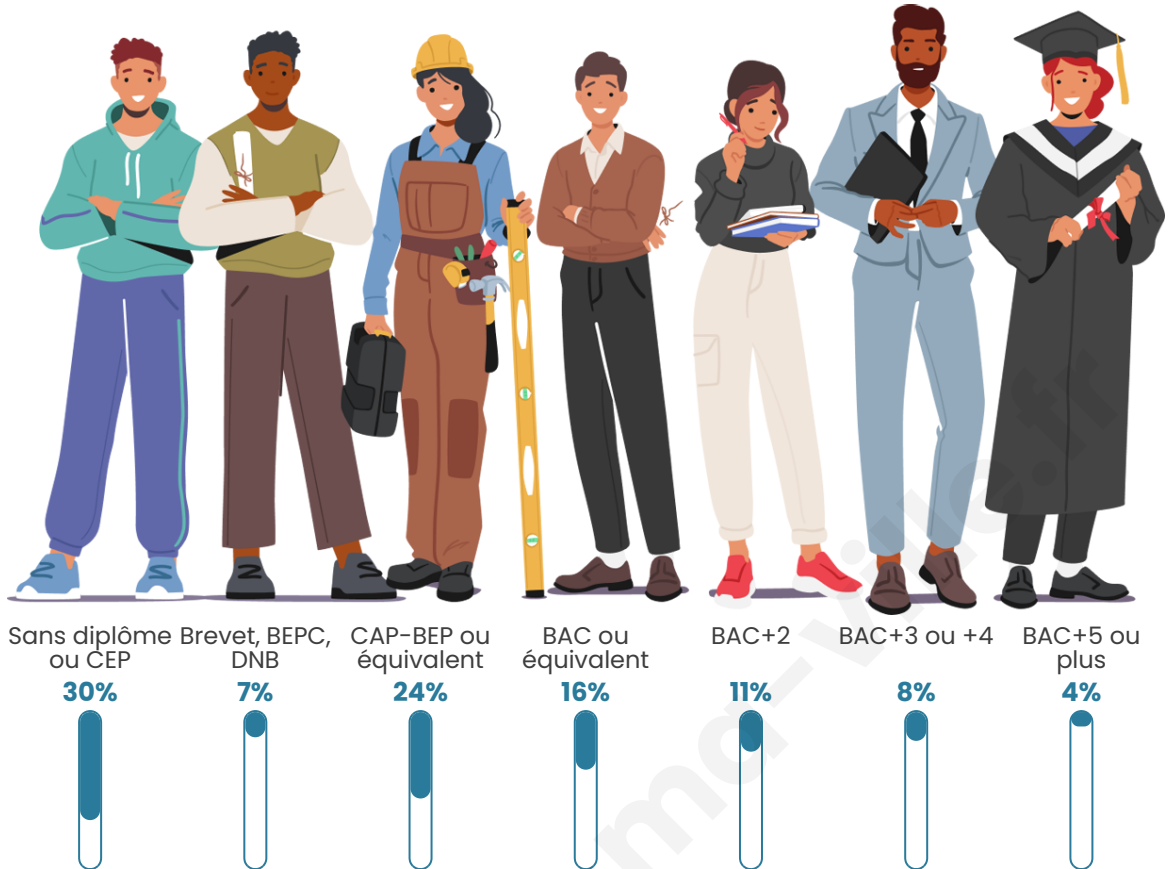

Age moyen

48 ans

Pop active

40.7%

Taux chômage

10.1%

Pop densité

29 h/km²

Tranche d'âge

Activité professionnelle

Niveau de diplôme

Composition des ménages

Profils électoraux

Premier tour

	Marine LE PEN	31.64 %
	Emmanuel MACRON	28.13 %
	Jean-Luc MÉLENCHON	12.11 %
	Éric ZEMMOUR	9.77 %
	Valérie PÉCRESE	4.30 %
	Philippe POUTOU	2.73 %
	Fabien ROUSSEL	2.34 %
	Nicolas DUPONT-AIGNAN	2.34 %
	Nathalie ARTHAUD	1.95 %
	Anne HIDALGO	1.95 %
	Yannick JADOT	1.56 %
	Jean LASSALLE	1.17 %