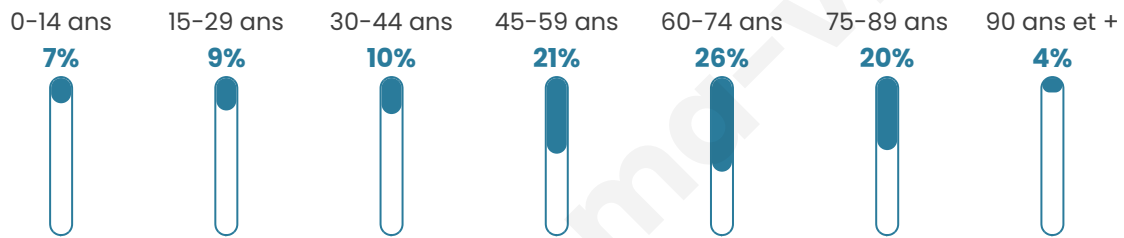

Statistiques sur la population

Nombre d'habitants

835

Age moyen

56 ans

Pop active

38.8%

Taux chômage

5.8%

Pop densité

139 h/km²

Revenu moyen

21 330 €/an

Evolution du nombre d'habitants

Sources : Institut national de la statistique et des études économiques (insee) selon Les dernières parutions officielles de 2024 portant sur les années 2020, 2021 et 2022.

Tranche d'âge

Activité professionnelle

Niveau de diplôme

Composition des ménages

Profils électoraux

Premier tour

	Marine LE PEN	32.33 %
	Emmanuel MACRON	24.35 %
	Jean-Luc MÉLENCHON	11.64 %
	Valérie PÉCRESSE	7.33 %
	Jean LASSALLE	6.68 %
	Éric ZEMMOUR	5.82 %
	Fabien ROUSSEL	2.80 %
	Anne HIDALGO	2.80 %
	Nicolas DUPONT-AIGNAN	2.59 %
	Yannick JADOT	1.72 %
	Nathalie ARTHAUD	1.08 %
	Philippe POUTOU	0.86 %

656 inscrits

Participation : 73.17%
Votes blancs : 2.08%
Votes nuls : 1.25%

Second tour

	Emmanuel MACRON	48,88 %
	Marine LE PEN	51,12 %

656 inscrits

Participation : 75.76%
Votes blancs : 7.24%
Votes nuls : 2.62%