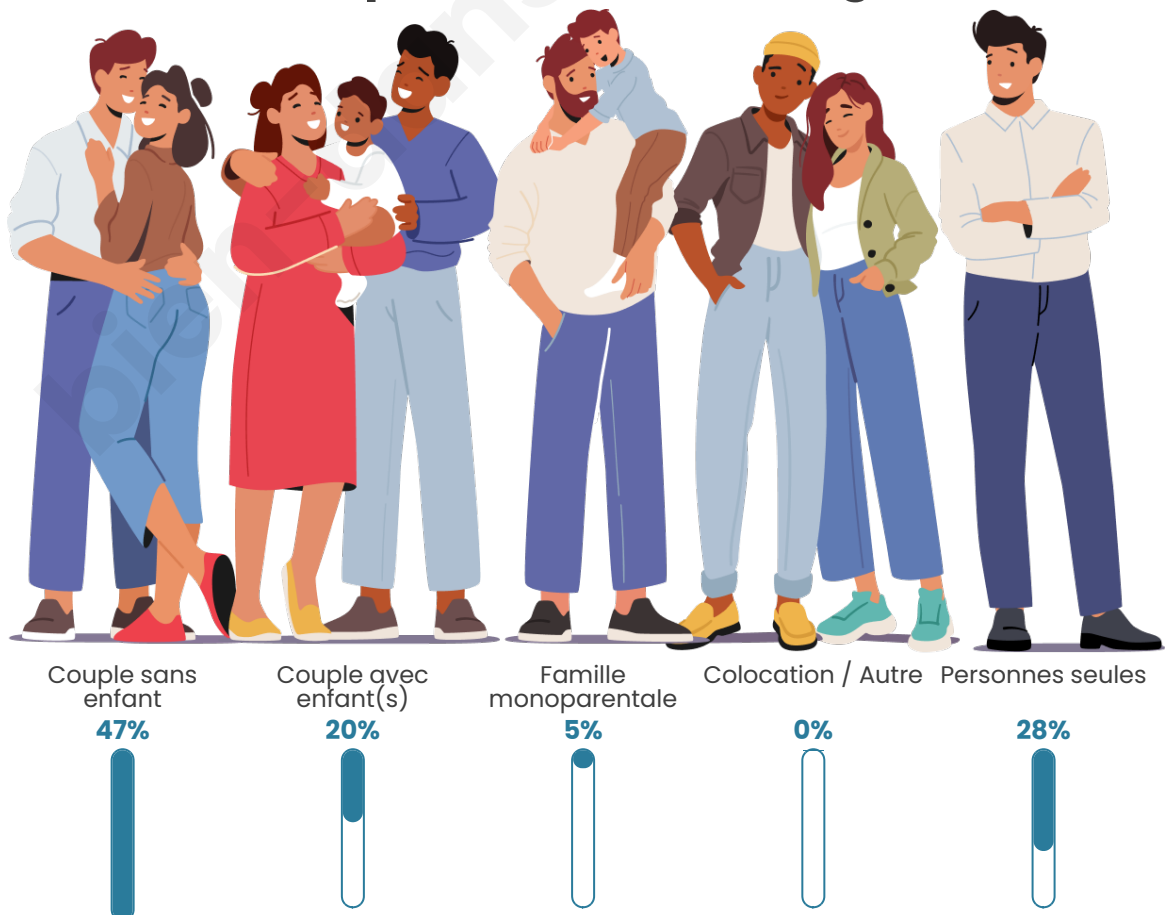

Tranche d'âge

Activité professionnelle

Niveau de diplôme

Composition des ménages

Profils électoraux

Premier tour

	Marine LE PEN	32.33 %
	Emmanuel MACRON	24.35 %
	Jean-Luc MÉLENCHON	11.64 %
	Valérie PÉCRESSE	7.33 %
	Jean LASSALLE	6.68 %
	Éric ZEMMOUR	5.82 %
	Fabien ROUSSEL	2.80 %
	Anne HIDALGO	2.80 %
	Nicolas DUPONT-AIGNAN	2.59 %
	Yannick JADOT	1.72 %
	Nathalie ARTHAUD	1.08 %
	Philippe POUTOU	0.86 %