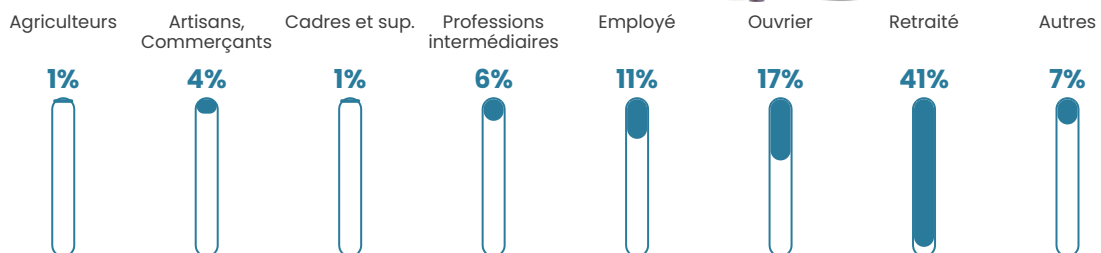

5.8%

Pop densité

139 h/km²

Revenu moyen

21 330 €/an

Evolution du nombre d'habitants

Sources : Institut national de la statistique et des études économiques (insee) selon Les dernières parutions officielles de 2024 portant sur les années 2020, 2021 et 2022.

Tranche d'âge

Activité professionnelle

Niveau de diplôme

Composition des ménages

Profils électoraux

Premier tour

	Marine LE PEN	32.33 %
	Emmanuel MACRON	24.35 %
	Jean-Luc MÉLENCHON	11.64 %
	Valérie PÉCRESSE	7.33 %
	Jean LASSALLE	6.68 %
	Éric ZEMMOUR	5.82 %
	Fabien ROUSSEL	2.80 %
	Anne HIDALGO	2.80 %
	Nicolas DUPONT-AIGNAN	2.59 %
	Yannick JADOT	1.72 %
	Nathalie ARTHAUD	1.08 %
	Philippe POUTOU	0.86 %