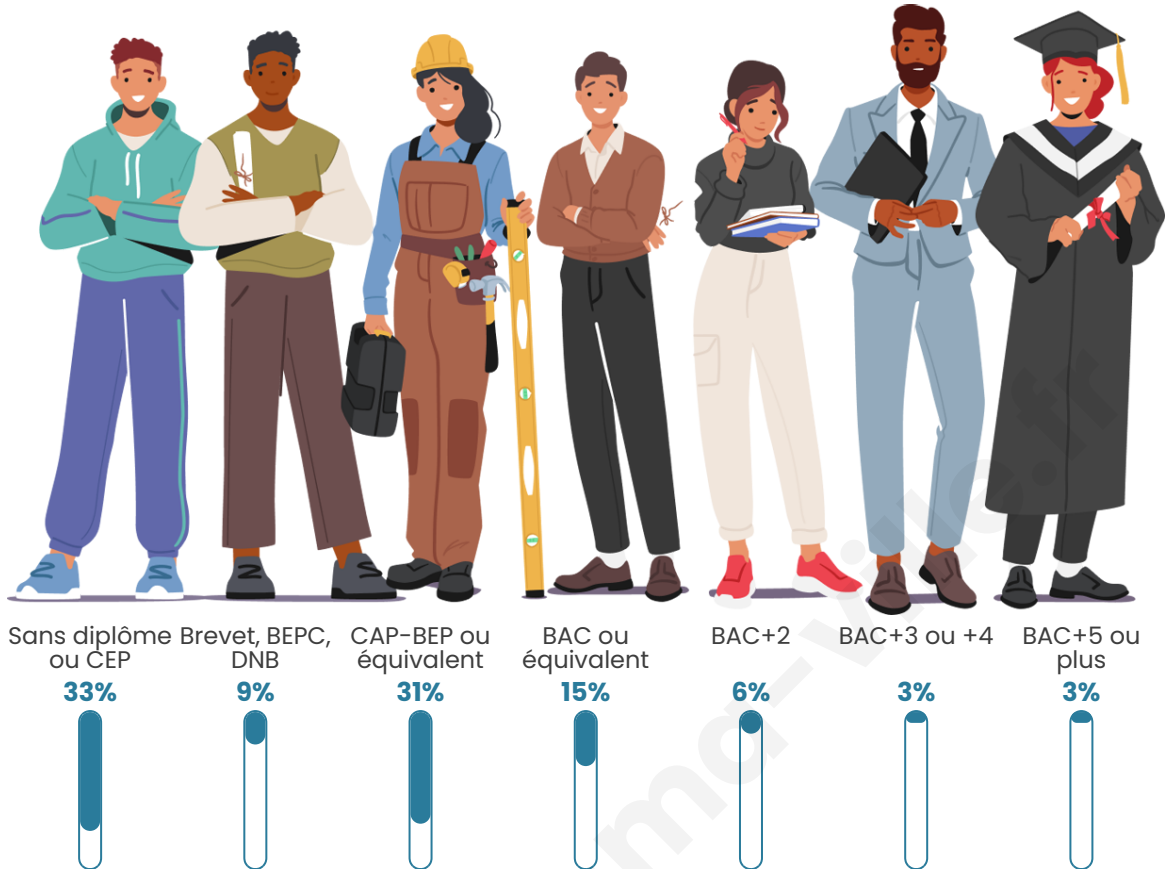

Statistiques sur la population

Nombre d'habitants

835

Age moyen

56 ans

Pop active

38.8%

Taux chômage

Tranche d'âge

Activité professionnelle

Niveau de diplôme

Composition des ménages

Profils électoraux

Premier tour

	Marine LE PEN	32.33 %
	Emmanuel MACRON	24.35 %
	Jean-Luc MÉLENCHON	11.64 %
	Valérie PÉCRESSE	7.33 %
	Jean LASSALLE	6.68 %
	Éric ZEMMOUR	5.82 %
	Fabien ROUSSEL	2.80 %
	Anne HIDALGO	2.80 %
	Nicolas DUPONT-AIGNAN	2.59 %
	Yannick JADOT	1.72 %
	Nathalie ARTHAUD	1.08 %
	Philippe POUTOU	0.86 %