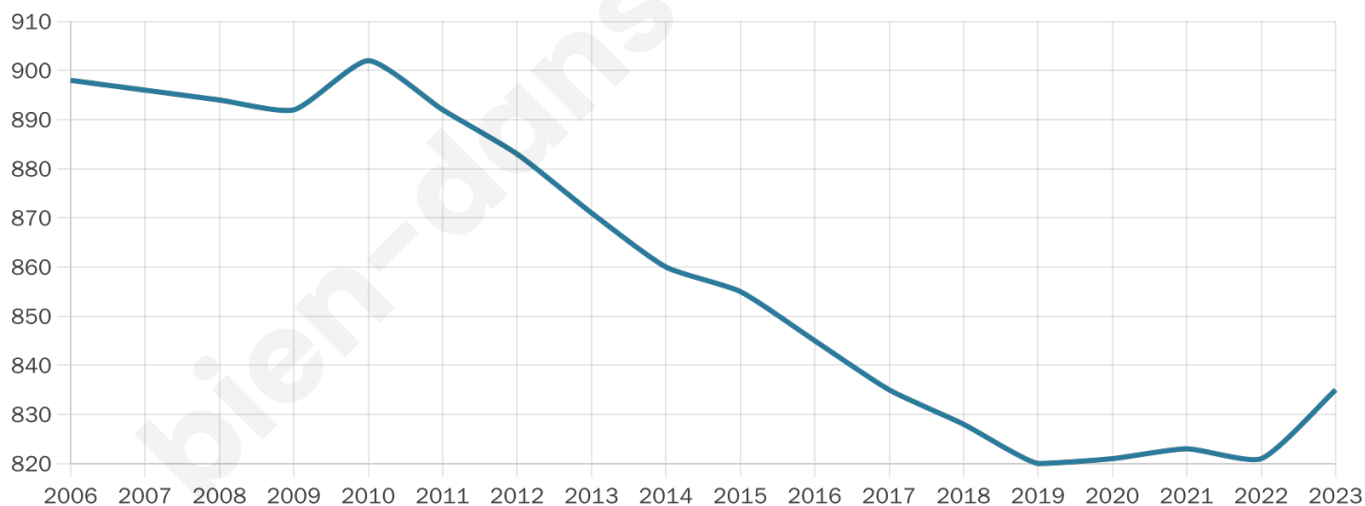

Statistiques sur la population

Nombre d'habitants

835

Age moyen

56 ans

Pop active

38.8%

Taux chômage

5.8%

Pop densité

139 h/km²

Revenu moyen

21 330 €/an

Evolution du nombre d'habitants

Sources : Institut national de la statistique et des études économiques (insee) selon Les dernières parutions officielles de 2024 portant sur les années 2020, 2021 et 2022.

Tranche d'âge

Activité professionnelle

Niveau de diplôme

Composition des ménages

Profils électoraux

Premier tour

	Marine LE PEN	32.33 %
	Emmanuel MACRON	24.35 %
	Jean-Luc MÉLENCHON	11.64 %
	Valérie PÉCRESSE	7.33 %
	Jean LASSALLE	6.68 %
	Éric ZEMMOUR	5.82 %
	Fabien ROUSSEL	2.80 %
	Anne HIDALGO	2.80 %
	Nicolas DUPONT-AIGNAN	2.59 %
	Yannick JADOT	1.72 %
	Nathalie ARTHAUD	1.08 %
	Philippe POUTOU	0.86 %