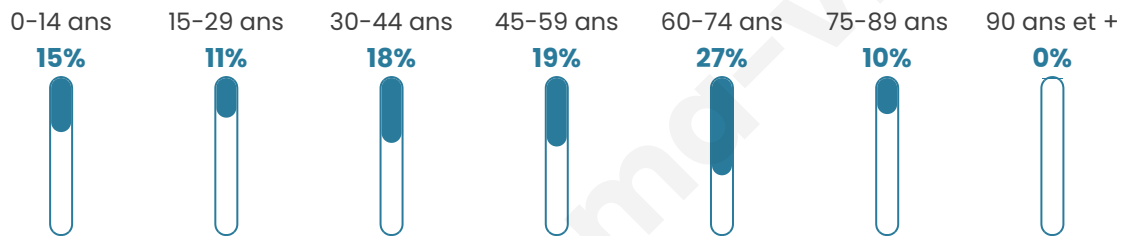

46 ans

Pop active

43.5%

Taux chômage

6.9%

Pop densité

46 h/km²

Revenu moyen

22 930 €/an

Evolution du nombre d'habitants

Sources : Institut national de la statistique et des études économiques (insee) selon Les dernières parutions officielles de 2024 portant sur les années 2020, 2021 et 2022.

Tranche d'âge

Activité professionnelle

Niveau de diplôme

Composition des ménages

Profils électoraux

Premier tour

	Emmanuel MACRON	35.33 %
	Marine LE PEN	28.00 %
	Jean-Luc MÉLENCHON	9.33 %
	Jean LASSALLE	5.33 %
	Éric ZEMMOUR	5.33 %
	Valérie PÉCRESSÉ	5.33 %
	Yannick JADOT	4.67 %
	Nicolas DUPONT- AIGNAN	2.67 %
	Fabien ROUSSEL	2.00 %
	Philippe POUTOU	2.00 %
	Nathalie ARTHAUD	0.00 %
	Anne HIDALGO	0.00 %