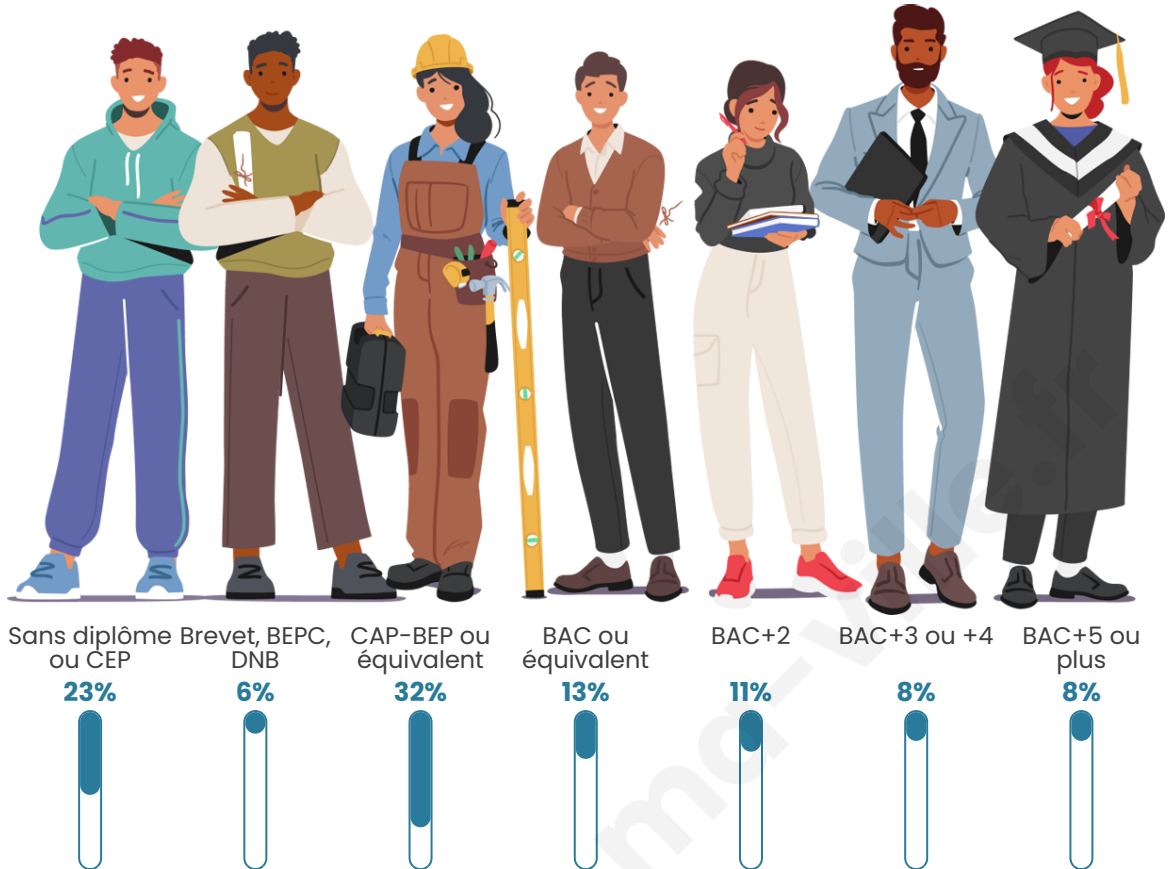

Tranche d'âge

Activité professionnelle

Niveau de diplôme

Composition des ménages

Profils électoraux

Premier tour

	Emmanuel MACRON	35.33 %
	Marine LE PEN	28.00 %
	Jean-Luc MÉLENCHON	9.33 %
	Jean LASSALLE	5.33 %
	Éric ZEMMOUR	5.33 %
	Valérie PÉCRESSÉ	5.33 %
	Yannick JADOT	4.67 %
	Nicolas DUPONT- AIGNAN	2.67 %
	Fabien ROUSSEL	2.00 %
	Philippe POUTOU	2.00 %
	Nathalie ARTHAUD	0.00 %
	Anne HIDALGO	0.00 %