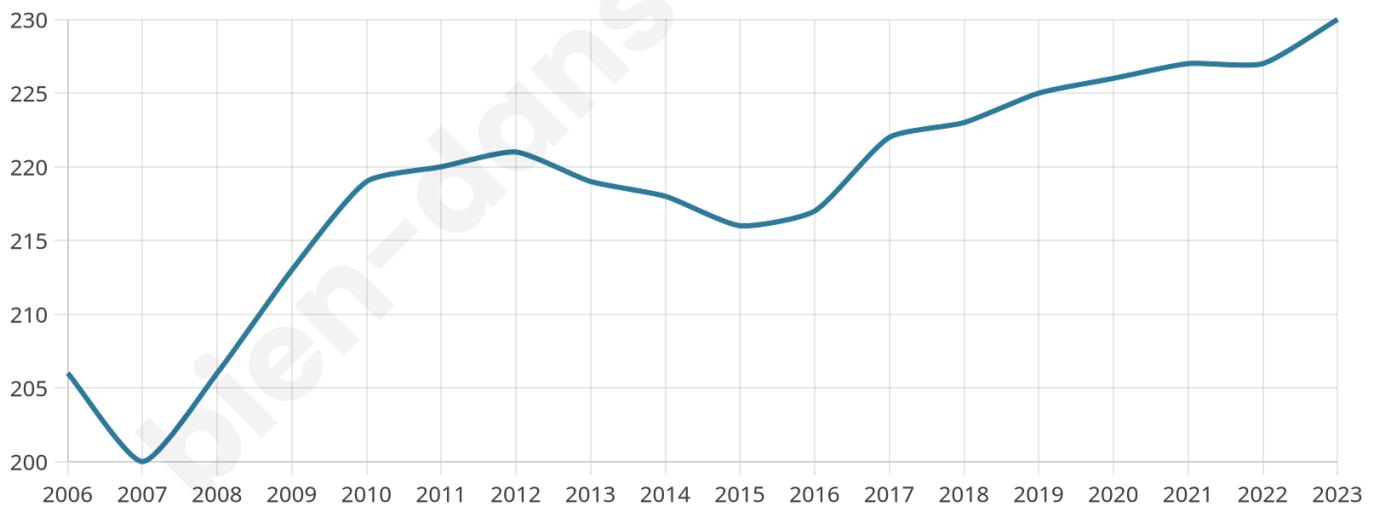

Version web

Ville de Sai

Présenté par

BIEN dans
ma **VILLE** 

Sommaire

Situation géographique	3
Statistiques sur la population	4
Evolution du nombre d'habitants	4
Tranche d'âge	5
0-14 ans	5
15-29 ans	5
30-44 ans	5
45-59 ans	5
60-74 ans	5
75-89 ans	5
90 ans et +	5
Activité professionnelle	5
Agriculteurs	5
Artisans, Commerçants	5
Cadres et sup.	5
Professions intermédiaires	5
Employé	5
Ouvrier	5
Retraité	5
Autres	5
Niveau de diplôme	6
Sans diplôme ou CEP	6
Brevet, BEPC, DNB	6
CAP-BEP ou équivalent	6
BAC ou équivalent	6
BAC+2	6
BAC+3 ou +4	6
BAC+5 ou plus	6
Composition des ménages	6
Couple sans enfant	6
Couple avec enfant(s)	6
Famille monoparentale	6
Colocation / Autre	6
Personnes seules	6
Profils électoraux	7
Premier tour	7
Sécurité	8
Evolution du nombre d'infractions	8
Pour comparer	9
Services à la population	10
Commerce	10
Éducation	10
Villes autour de Sai	11

46 ans

Pop active

43.5%

Taux chômage

6.9%

Pop densité

46 h/km²

Revenu moyen

22 930 €/an

Evolution du nombre d'habitants

Sources : Institut national de la statistique et des études économiques (insee) selon Les dernières parutions officielles de 2024 portant sur les années 2020, 2021 et 2022.