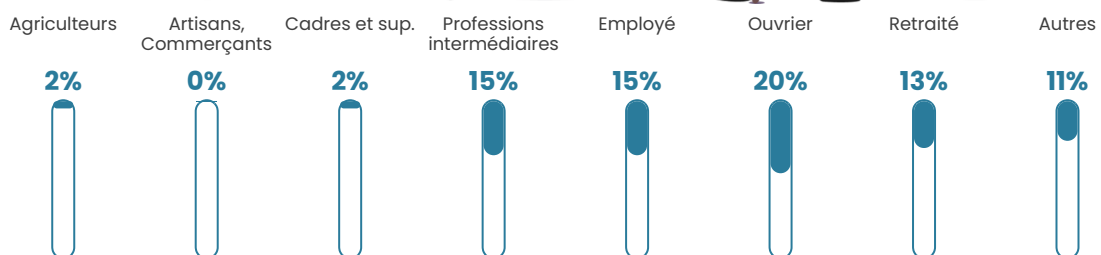

22 930 €/an

Evolution du nombre d'habitants

Sources : Institut national de la statistique et des études économiques (insee) selon Les dernières parutions officielles de 2024 portant sur les années 2020, 2021 et 2022.

Tranche d'âge

Activité professionnelle

Niveau de diplôme

Composition des ménages

Profils électoraux

Premier tour

	Emmanuel MACRON	35.33 %
	Marine LE PEN	28.00 %
	Jean-Luc MÉLENCHON	9.33 %
	Jean LASSALLE	5.33 %
	Éric ZEMMOUR	5.33 %
	Valérie PÉCRESSÉ	5.33 %
	Yannick JADOT	4.67 %
	Nicolas DUPONT- AIGNAN	2.67 %
	Fabien ROUSSEL	2.00 %
	Philippe POUTOU	2.00 %
	Nathalie ARTHAUD	0.00 %
	Anne HIDALGO	0.00 %