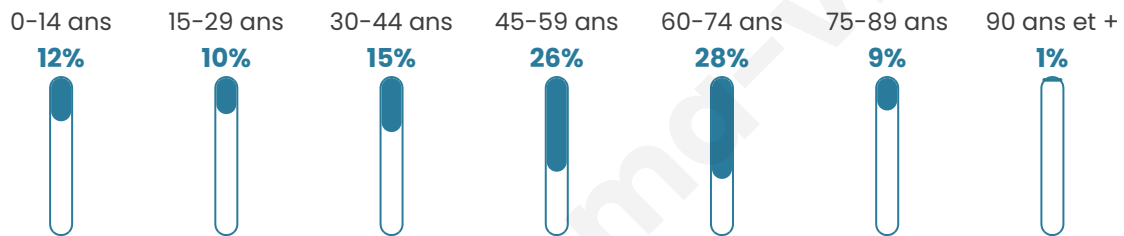

301

Age moyen

49 ans

Pop active

45.2%

Taux chômage

14.5%

Pop densité

19 h/km²

Revenu moyen

20 950 €/an

Evolution du nombre d'habitants

Sources : Institut national de la statistique et des études économiques (insee) selon Les dernières parutions officielles de 2024 portant sur les années 2020, 2021 et 2022.

Tranche d'âge

Activité professionnelle

Niveau de diplôme

Composition des ménages

Profils électoraux

Premier tour

	Emmanuel MACRON	22.42 %
	Marine LE PEN	21.97 %
	Jean-Luc MÉLENCHON	21.08 %
	Éric ZEMMOUR	8.07 %
	Yannick JADOT	6.73 %
	Anne HIDALGO	4.93 %
	Valérie PÉCRESE	4.48 %
	Jean LASSALLE	4.04 %
	Nicolas DUPONT-AIGNAN	4.04 %
	Fabien ROUSSEL	1.35 %
	Nathalie ARTHAUD	0.45 %
	Philippe POUTOU	0.45 %

269 inscrits

Participation : 84.39%

Votes blancs : 1.76%

Votes nuls : 0.00%

Second tour

	Emmanuel MACRON	55,49 %
	Marine LE PEN	44,51 %

269 inscrits

Participation : 80.3%