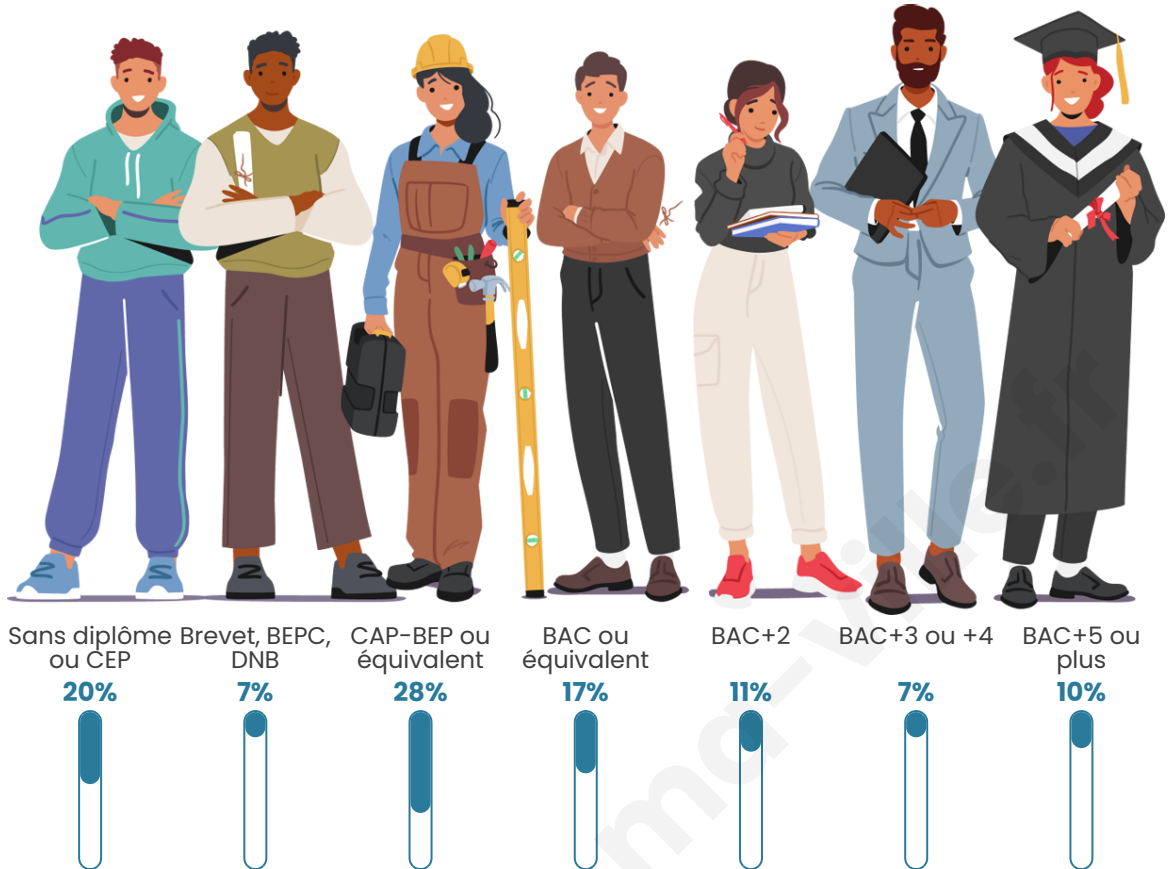

Tranche d'âge

Activité professionnelle

Niveau de diplôme

Composition des ménages

Profils électoraux

Premier tour

	Emmanuel MACRON	22.42 %
	Marine LE PEN	21.97 %
	Jean-Luc MÉLENCHON	21.08 %
	Éric ZEMMOUR	8.07 %
	Yannick JADOT	6.73 %
	Anne HIDALGO	4.93 %
	Valérie PÉCRESE	4.48 %
	Jean LASSALLE	4.04 %
	Nicolas DUPONT-AIGNAN	4.04 %
	Fabien ROUSSEL	1.35 %
	Nathalie ARTHAUD	0.45 %
	Philippe POUTOU	0.45 %