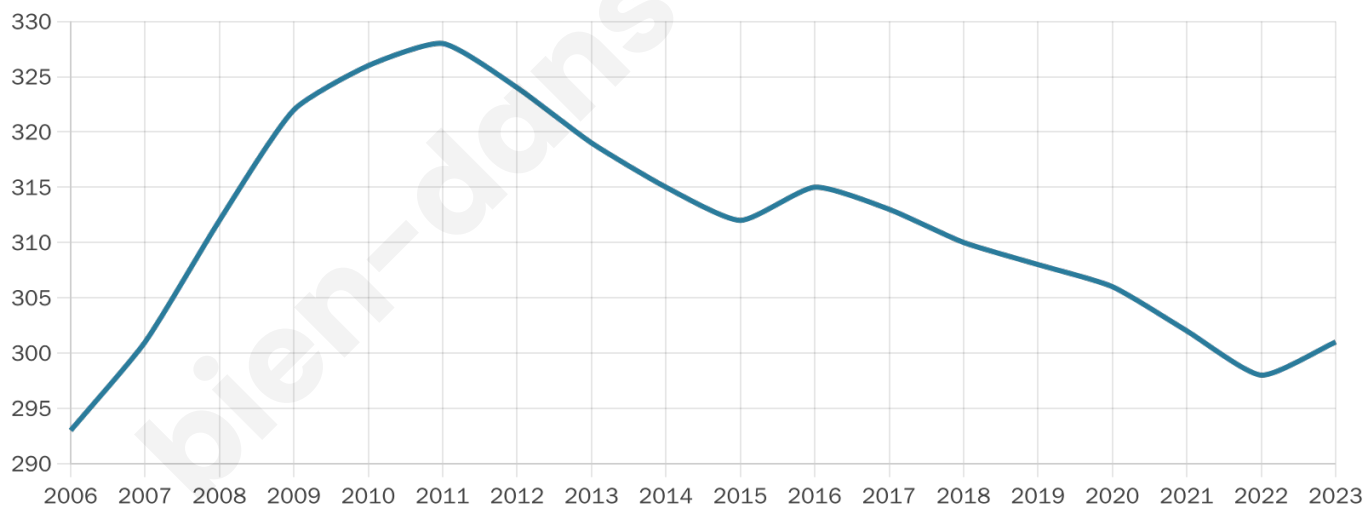

Version web

Ville de Sahune

Présenté par

BIEN dans
ma **VILLE** 

Sommaire

Situation géographique	3
Statistiques sur la population	4
Evolution du nombre d'habitants	4
Tranche d'âge	5
0-14 ans	5
15-29 ans	5
30-44 ans	5
45-59 ans	5
60-74 ans	5
75-89 ans	5
90 ans et +	5
Activité professionnelle	5
Agriculteurs	5
Artisans, Commerçants	5
Cadres et sup.	5
Professions intermédiaires	5
Employé	5
Ouvrier	5
Retraité	5
Autres	5
Niveau de diplôme	6
Sans diplôme ou CEP	6
Brevet, BEPC, DNB	6
CAP-BEP ou équivalent	6
BAC ou équivalent	6
BAC+2	6
BAC+3 ou +4	6
BAC+5 ou plus	6
Composition des ménages	6
Couple sans enfant	6
Couple avec enfant(s)	6
Famille monoparentale	6
Colocation / Autre	6
Personnes seules	6
Profils électoraux	7
Premier tour	7
Sécurité	8
Evolution du nombre d'infractions	8
Pour comparer	9
Services à la population	10
Commerce	10
Éducation	10
Villes autour de Sahune	11

301

Age moyen

49 ans

Pop active

45.2%

Taux chômage

14.5%

Pop densité

19 h/km²

Revenu moyen

20 950 €/an

Evolution du nombre d'habitants

Sources : Institut national de la statistique et des études économiques (insee) selon Les dernières parutions officielles de 2024 portant sur les années 2020, 2021 et 2022.