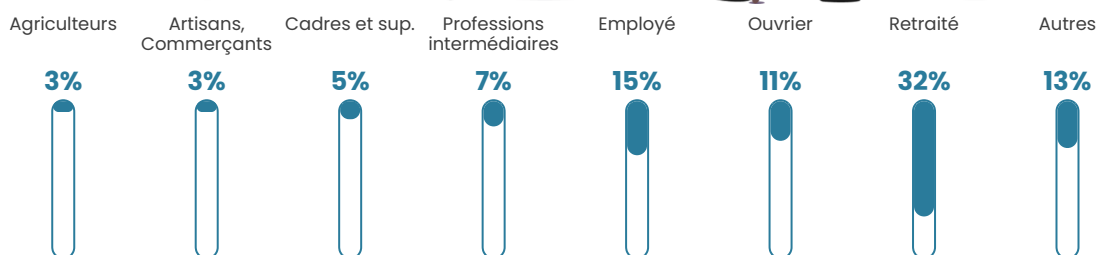

19 h/km²

Revenu moyen

20 950 €/an

Evolution du nombre d'habitants

Sources : Institut national de la statistique et des études économiques (insee) selon Les dernières parutions officielles de 2024 portant sur les années 2020, 2021 et 2022.

Tranche d'âge

Activité professionnelle

Niveau de diplôme

Composition des ménages

Profils électoraux

Premier tour

	Emmanuel MACRON	22.42 %
	Marine LE PEN	21.97 %
	Jean-Luc MÉLENCHON	21.08 %
	Éric ZEMMOUR	8.07 %
	Yannick JADOT	6.73 %
	Anne HIDALGO	4.93 %
	Valérie PÉCRESE	4.48 %
	Jean LASSALLE	4.04 %
	Nicolas DUPONT-AIGNAN	4.04 %
	Fabien ROUSSEL	1.35 %
	Nathalie ARTHAUD	0.45 %
	Philippe POUTOU	0.45 %