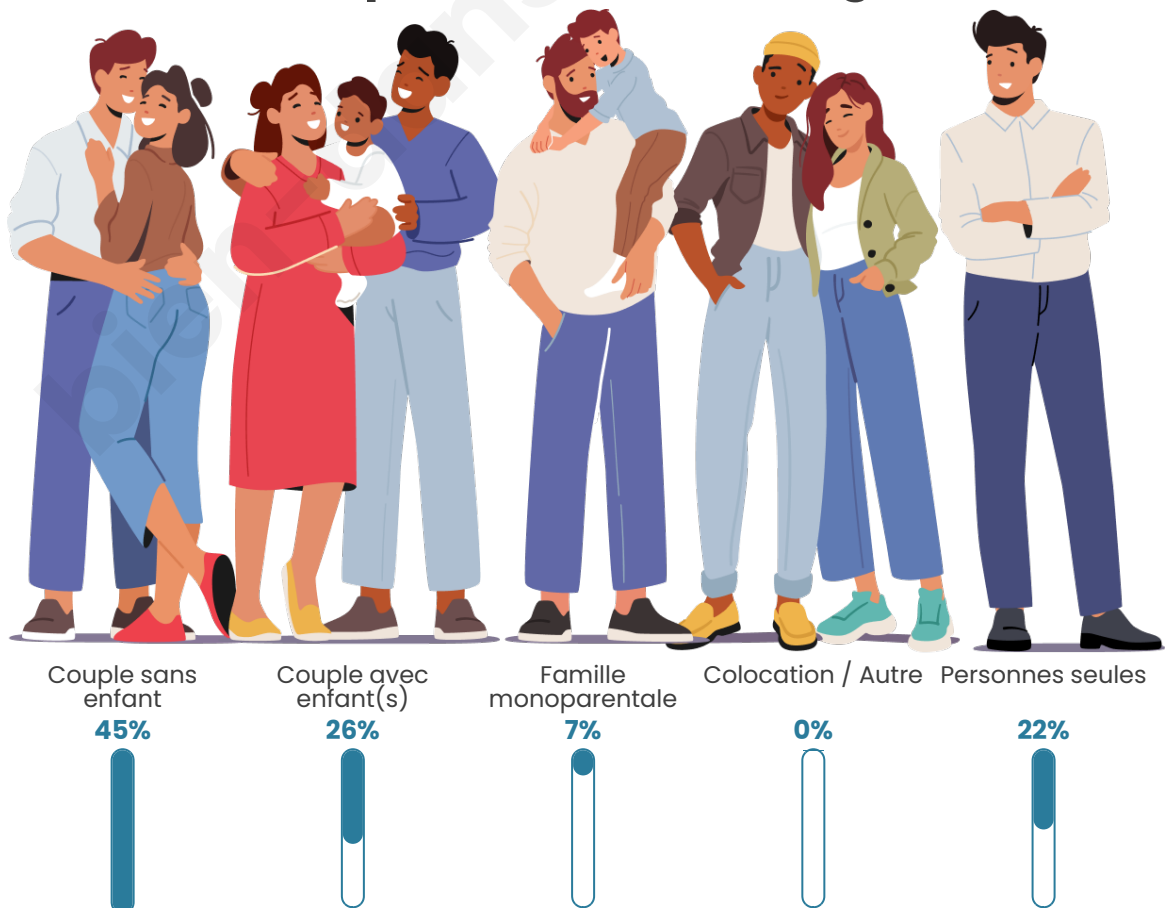

Tranche d'âge

Activité professionnelle

Niveau de diplôme

Composition des ménages

Profils électoraux

Premier tour

	Emmanuel MACRON	22.42 %
	Marine LE PEN	21.97 %
	Jean-Luc MÉLENCHON	21.08 %
	Éric ZEMMOUR	8.07 %
	Yannick JADOT	6.73 %
	Anne HIDALGO	4.93 %
	Valérie PÉCRESE	4.48 %
	Jean LASSALLE	4.04 %
	Nicolas DUPONT-AIGNAN	4.04 %
	Fabien ROUSSEL	1.35 %
	Nathalie ARTHAUD	0.45 %
	Philippe POUTOU	0.45 %