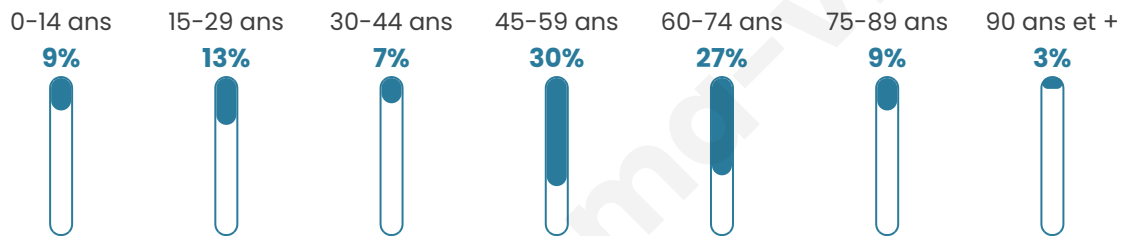

Nombre d'habitants

197

Age moyen

51 ans

Pop active

44.2%

Taux chômage

7.6%

Pop densité

18 h/km²

Revenu moyen

20 480 €/an

Evolution du nombre d'habitants

Sources : Institut national de la statistique et des études économiques (insee) selon Les dernières parutions officielles de 2024 portant sur les années 2020, 2021 et 2022.

Tranche d'âge

Activité professionnelle

Niveau de diplôme

Composition des ménages

Profils électoraux

Premier tour

	Jean-Luc MÉLENCHON	23.08 %
	Marine LE PEN	21.37 %
	Emmanuel MACRON	19.66 %
	Nicolas DUPONT- AIGNAN	9.40 %
	Valérie PÉCRESSÉ	7.69 %
	Jean LASSALLE	5.13 %
	Fabien ROUSSEL	4.27 %
	Éric ZEMMOUR	4.27 %
	Yannick JADOT	2.56 %
	Nathalie ARTHAUD	0.85 %
	Anne HIDALGO	0.85 %
	Philippe POUTOU	0.85 %

175 inscrits

Participation : 73.14%

Votes blancs : 6.25%

Votes nuls : 2.34%

Second tour

	Emmanuel MACRON	41,28 %
	Marine LE PEN	58,72 %

174 inscrits

Participation : 69.54%