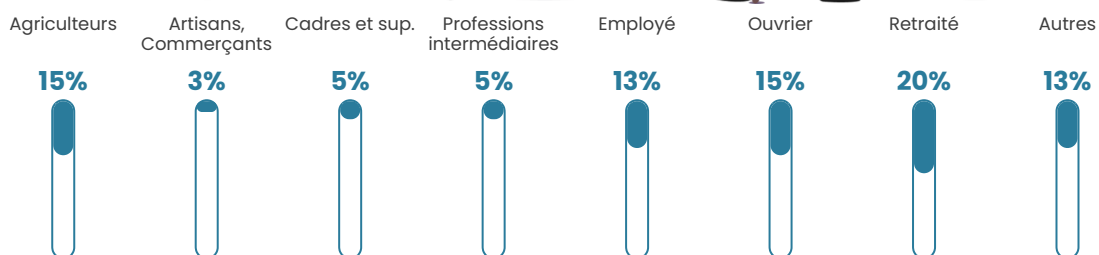

Pop densité

18 h/km²

Revenu moyen

20 480 €/an

Evolution du nombre d'habitants

Sources : Institut national de la statistique et des études économiques (insee) selon Les dernières parutions officielles de 2024 portant sur les années 2020, 2021 et 2022.

Tranche d'âge

Activité professionnelle

Niveau de diplôme

Composition des ménages

Profils électoraux

Premier tour

	Jean-Luc MÉLENCHON	23.08 %
	Marine LE PEN	21.37 %
	Emmanuel MACRON	19.66 %
	Nicolas DUPONT- AIGNAN	9.40 %
	Valérie PÉCRESSÉ	7.69 %
	Jean LASSALLE	5.13 %
	Fabien ROUSSEL	4.27 %
	Éric ZEMMOUR	4.27 %
	Yannick JADOT	2.56 %
	Nathalie ARTHAUD	0.85 %
	Anne HIDALGO	0.85 %
	Philippe POUTOU	0.85 %