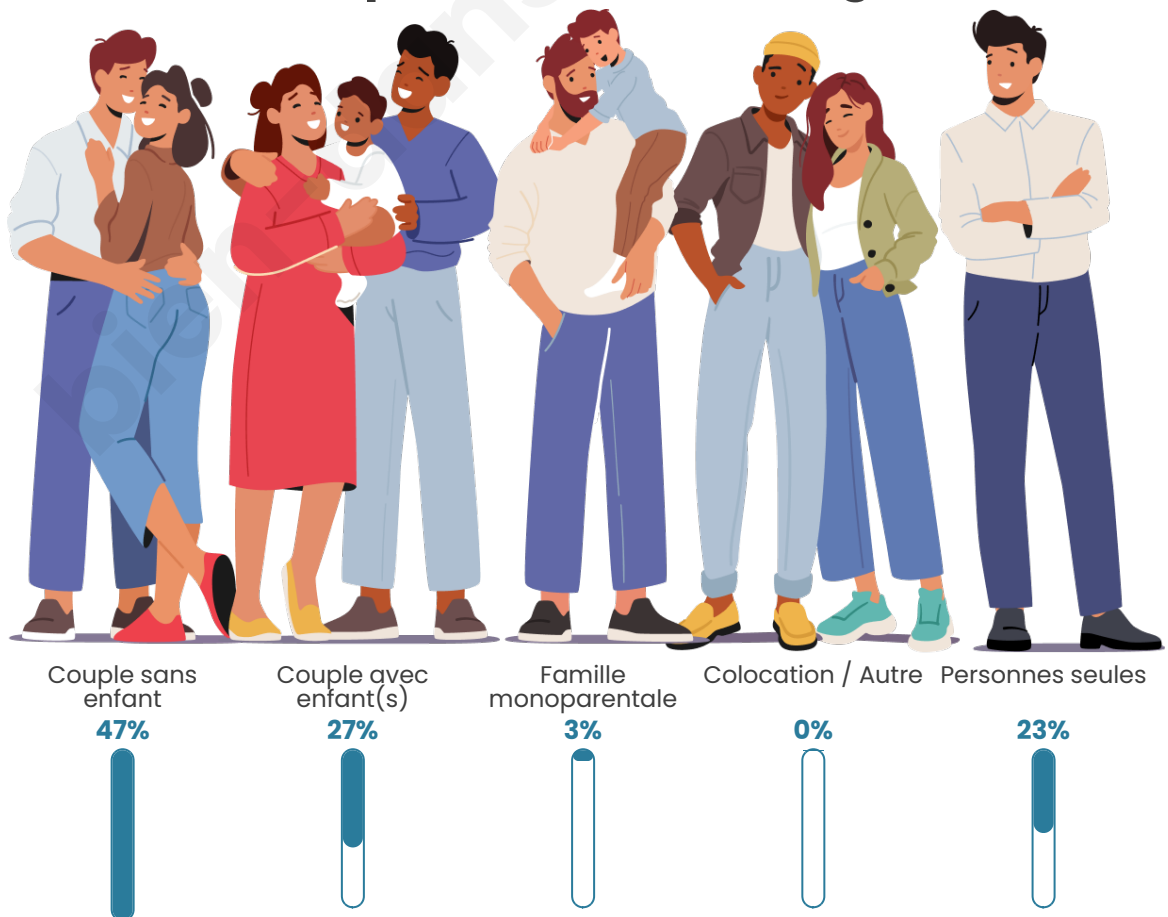

Nombre d'habitants

197

Age moyen

51 ans

Pop active

44.2%

Taux chômage

7.6%

Tranche d'âge

Activité professionnelle

Niveau de diplôme

Composition des ménages

Profils électoraux

Premier tour

	Jean-Luc MÉLENCHON	23.08 %
	Marine LE PEN	21.37 %
	Emmanuel MACRON	19.66 %
	Nicolas DUPONT- AIGNAN	9.40 %
	Valérie PÉCRESSÉ	7.69 %
	Jean LASSALLE	5.13 %
	Fabien ROUSSEL	4.27 %
	Éric ZEMMOUR	4.27 %
	Yannick JADOT	2.56 %
	Nathalie ARTHAUD	0.85 %
	Anne HIDALGO	0.85 %
	Philippe POUTOU	0.85 %