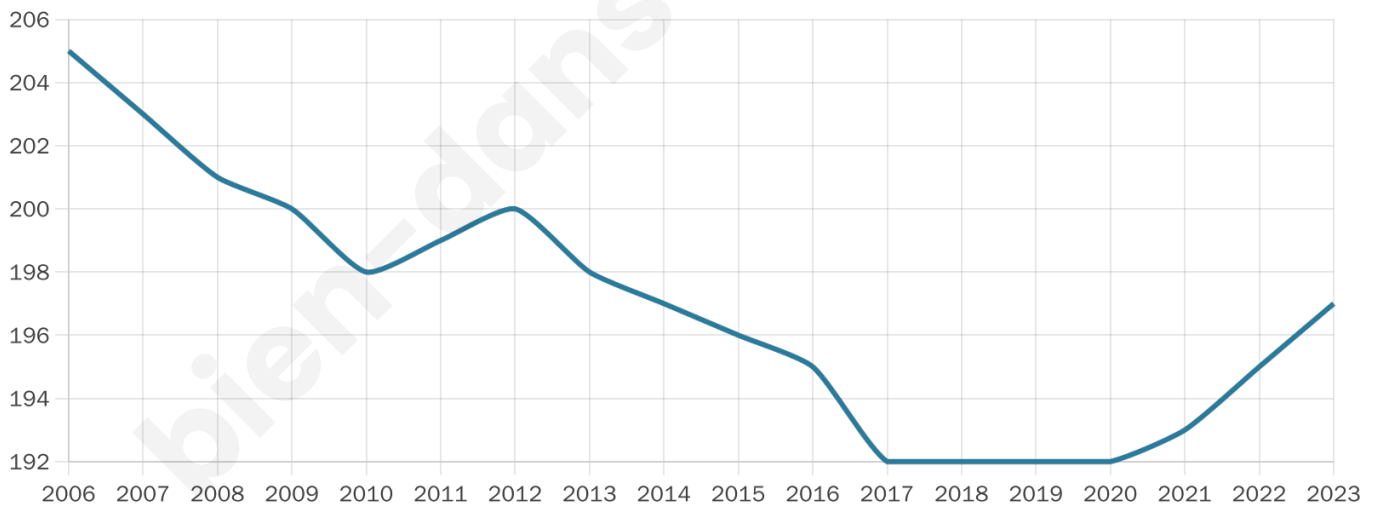

Nombre d'habitants

197

Age moyen

51 ans

Pop active

44.2%

Taux chômage

7.6%

Pop densité

18 h/km²

Revenu moyen

20 480 €/an

Evolution du nombre d'habitants

Sources : Institut national de la statistique et des études économiques (insee) selon Les dernières parutions officielles de 2024 portant sur les années 2020, 2021 et 2022.

Tranche d'âge

Activité professionnelle

Niveau de diplôme

Composition des ménages

Profils électoraux

Premier tour

	Jean-Luc MÉLENCHON	23.08 %
	Marine LE PEN	21.37 %
	Emmanuel MACRON	19.66 %
	Nicolas DUPONT- AIGNAN	9.40 %
	Valérie PÉCRESSÉ	7.69 %
	Jean LASSALLE	5.13 %
	Fabien ROUSSEL	4.27 %
	Éric ZEMMOUR	4.27 %
	Yannick JADOT	2.56 %
	Nathalie ARTHAUD	0.85 %
	Anne HIDALGO	0.85 %
	Philippe POUTOU	0.85 %