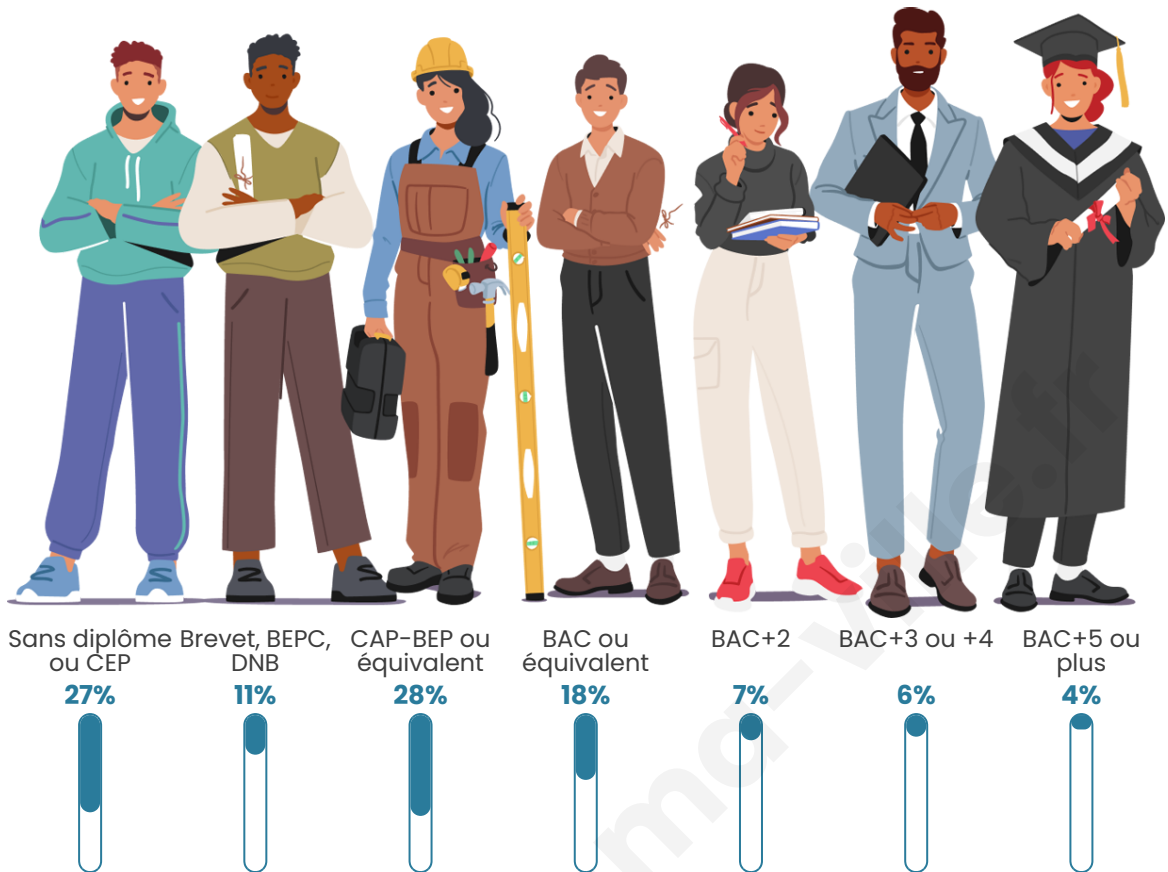

Nombre d'habitants

197

Age moyen

51 ans

Pop active

44.2%

Taux chômage

7.6%

Pop densité

18 h/km²

Revenu moyen

20 480 €/an

Evolution du nombre d'habitants

Sources : Institut national de la statistique et des études économiques (insee) selon Les dernières parutions officielles de 2024 portant sur les années 2020, 2021 et 2022.

Tranche d'âge

Activité professionnelle

Niveau de diplôme

Composition des ménages

Profils électoraux

Premier tour

	Jean-Luc MÉLENCHON	23.08 %
	Marine LE PEN	21.37 %
	Emmanuel MACRON	19.66 %
	Nicolas DUPONT- AIGNAN	9.40 %
	Valérie PÉCRESSÉ	7.69 %
	Jean LASSALLE	5.13 %
	Fabien ROUSSEL	4.27 %
	Éric ZEMMOUR	4.27 %
	Yannick JADOT	2.56 %
	Nathalie ARTHAUD	0.85 %
	Anne HIDALGO	0.85 %
	Philippe POUTOU	0.85 %