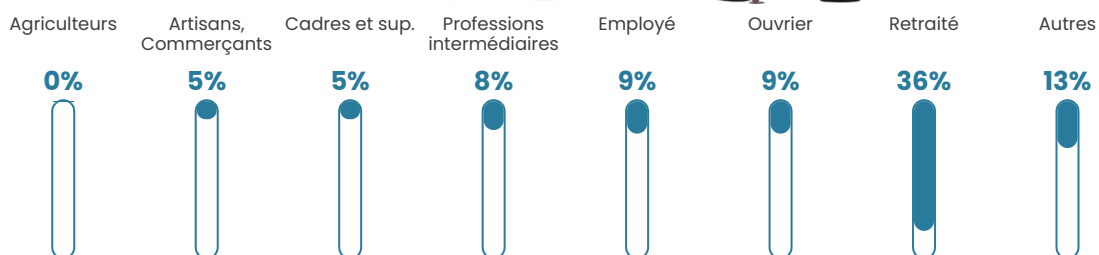

45 h/km²

Revenu moyen

20 870 €/an

Evolution du nombre d'habitants

Sources : Institut national de la statistique et des études économiques (insee) selon Les dernières parutions officielles de 2024 portant sur les années 2020, 2021 et 2022.

Tranche d'âge

Activité professionnelle

Niveau de diplôme

Composition des ménages

Profils électoraux

Premier tour

	Jean-Luc MÉLENCHON	26.17 %
	Emmanuel MACRON	19.63 %
	Marine LE PEN	19.16 %
	Jean LASSALLE	14.02 %
	Anne HIDALGO	5.14 %
	Valérie PÉCRESE	4.21 %
	Fabien ROUSSEL	3.74 %
	Éric ZEMMOUR	3.27 %
	Yannick JADOT	2.80 %
	Philippe POUTOU	0.93 %
	Nicolas DUPONT- AIGNAN	0.93 %
	Nathalie ARTHAUD	0.00 %