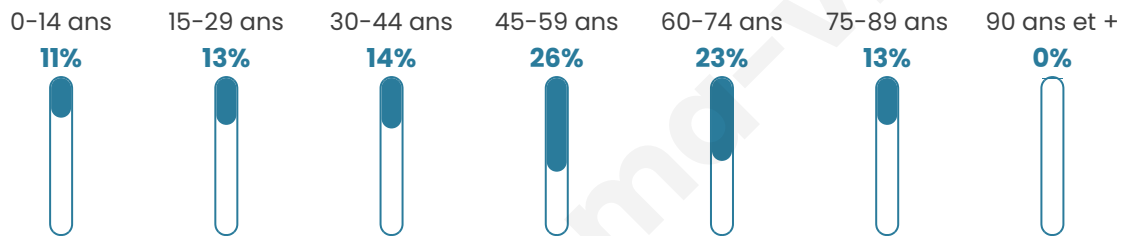

318

Age moyen

48 ans

Pop active

41.2%

Taux chômage

8.8%

Pop densité

45 h/km²

Revenu moyen

20 870 €/an

Evolution du nombre d'habitants

Sources : Institut national de la statistique et des études économiques (insee) selon Les dernières parutions officielles de 2024 portant sur les années 2020, 2021 et 2022.

Tranche d'âge

Activité professionnelle

Niveau de diplôme

Composition des ménages

Profils électoraux

Premier tour

	Jean-Luc MÉLENCHON	26.17 %
	Emmanuel MACRON	19.63 %
	Marine LE PEN	19.16 %
	Jean LASSALLE	14.02 %
	Anne HIDALGO	5.14 %
	Valérie PÉCRESE	4.21 %
	Fabien ROUSSEL	3.74 %
	Éric ZEMMOUR	3.27 %
	Yannick JADOT	2.80 %
	Philippe POUTOU	0.93 %
	Nicolas DUPONT- AIGNAN	0.93 %
	Nathalie ARTHAUD	0.00 %

276 inscrits

Participation : 79.35%

Votes blancs : 2.28%

Votes nuls : 0.00%

Second tour

	Emmanuel MACRON	50,87 %
	Marine LE PEN	49,13 %

276 inscrits

Participation : 77.9%