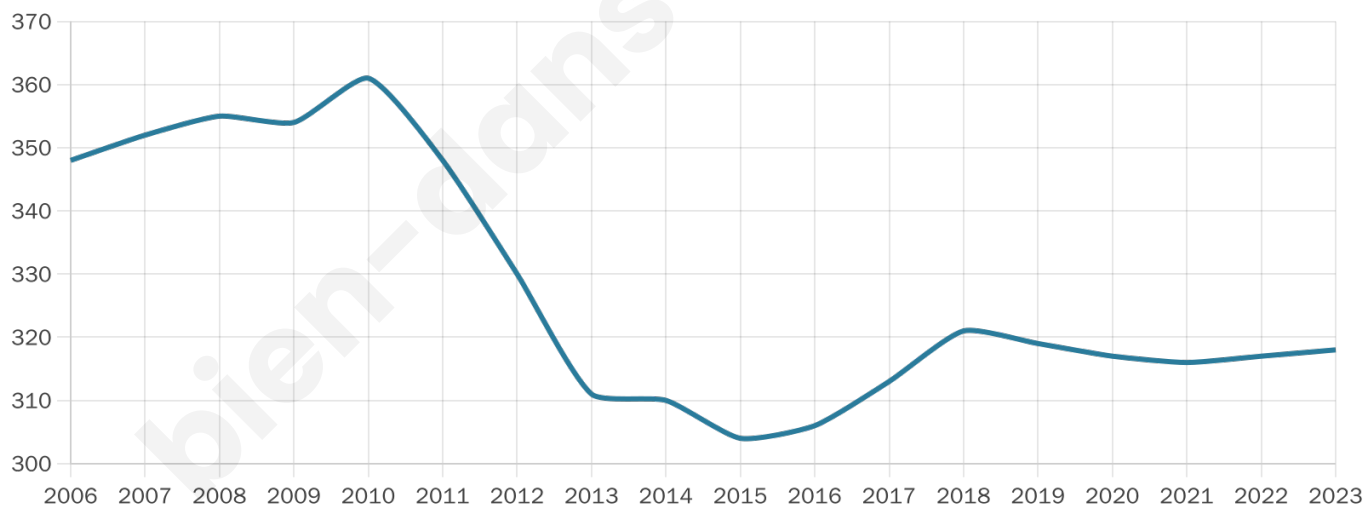

318

Age moyen

48 ans

Pop active

41.2%

Taux chômage

8.8%

Pop densité

45 h/km²

Revenu moyen

20 870 €/an

Evolution du nombre d'habitants

Sources : Institut national de la statistique et des études économiques (insee) selon Les dernières parutions officielles de 2024 portant sur les années 2020, 2021 et 2022.