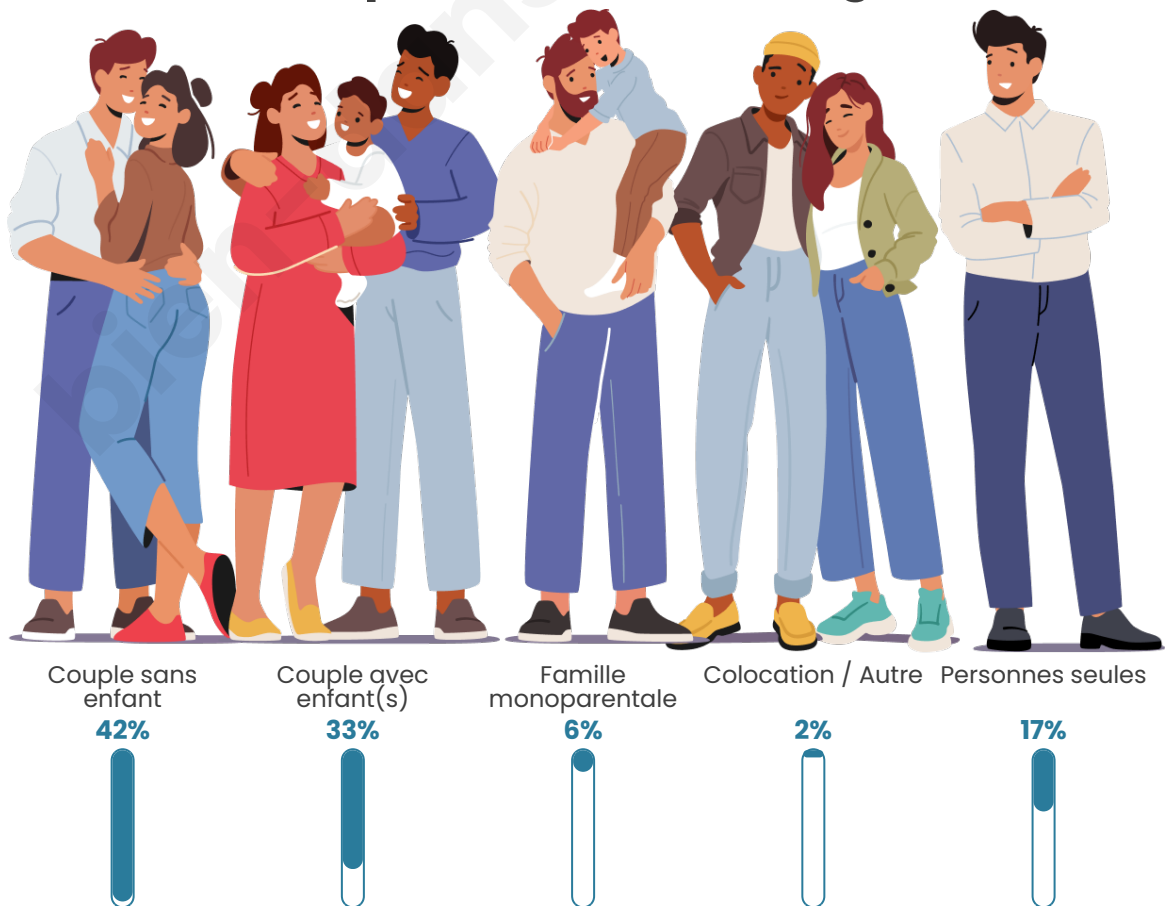

Tranche d'âge

Activité professionnelle

Niveau de diplôme

Composition des ménages

Profils électoraux

Premier tour

	Jean-Luc MÉLENCHON	26.17 %
	Emmanuel MACRON	19.63 %
	Marine LE PEN	19.16 %
	Jean LASSALLE	14.02 %
	Anne HIDALGO	5.14 %
	Valérie PÉCRESE	4.21 %
	Fabien ROUSSEL	3.74 %
	Éric ZEMMOUR	3.27 %
	Yannick JADOT	2.80 %
	Philippe POUTOU	0.93 %
	Nicolas DUPONT- AIGNAN	0.93 %
	Nathalie ARTHAUD	0.00 %