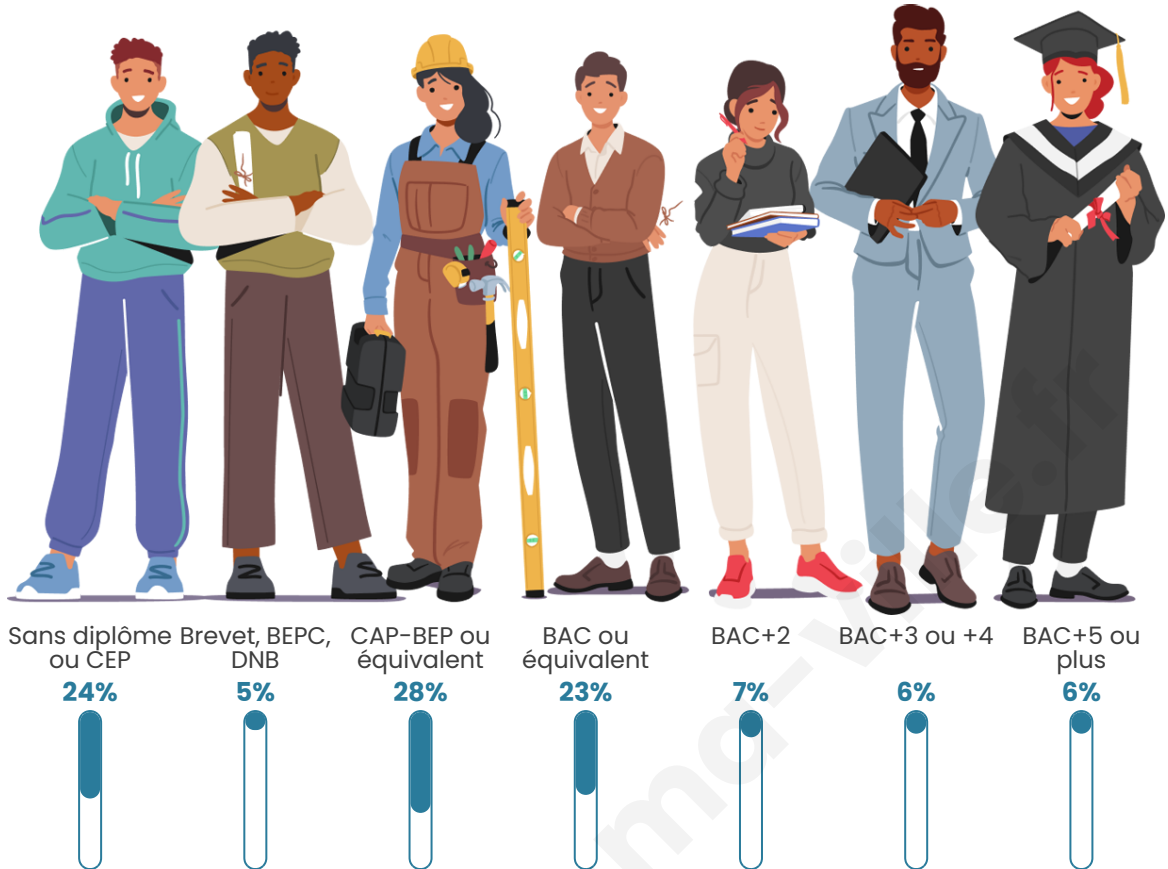

Tranche d'âge

Activité professionnelle

Niveau de diplôme

Composition des ménages

Profils électoraux

Premier tour

	Jean-Luc MÉLENCHON	26.17 %
	Emmanuel MACRON	19.63 %
	Marine LE PEN	19.16 %
	Jean LASSALLE	14.02 %
	Anne HIDALGO	5.14 %
	Valérie PÉCRESE	4.21 %
	Fabien ROUSSEL	3.74 %
	Éric ZEMMOUR	3.27 %
	Yannick JADOT	2.80 %
	Philippe POUTOU	0.93 %
	Nicolas DUPONT- AIGNAN	0.93 %
	Nathalie ARTHAUD	0.00 %