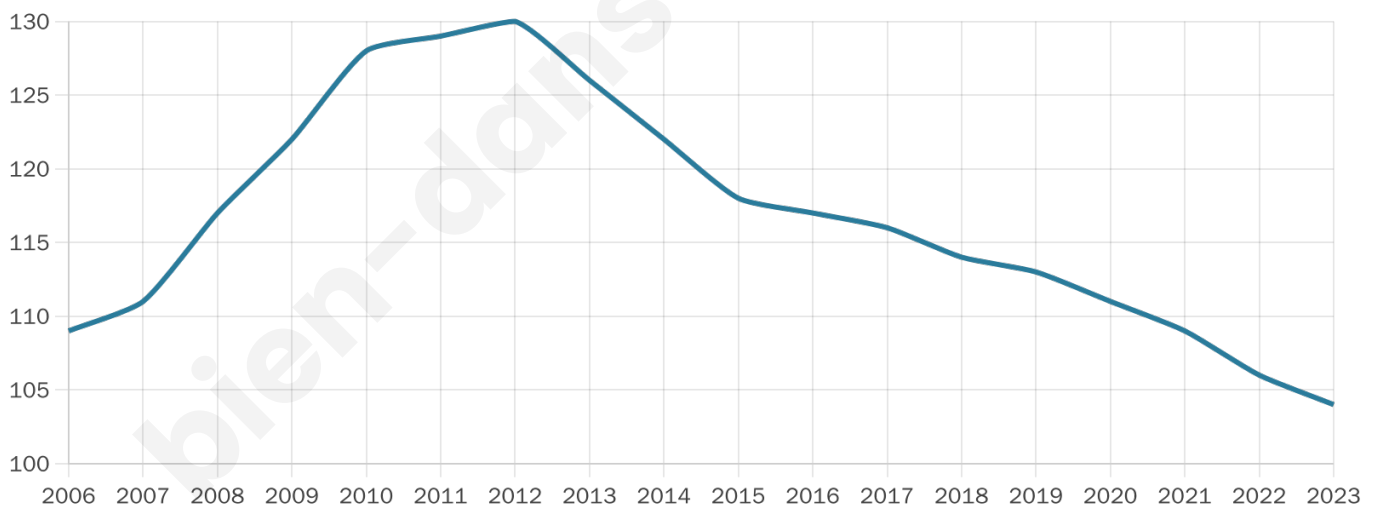

# Statistiques sur la population

Nombre d'habitants

**104**

Age moyen

**46 ans**

Pop active

**38.5%**

Taux chômage

**3.6%**

Pop densité

**26 h/km<sup>2</sup>**

Revenu moyen

**24 540 €/an**

## Evolution du nombre d'habitants

Sources : Institut national de la statistique et des études économiques (insee) selon Les dernières parutions officielles de 2024 portant sur les années 2020, 2021 et 2022.