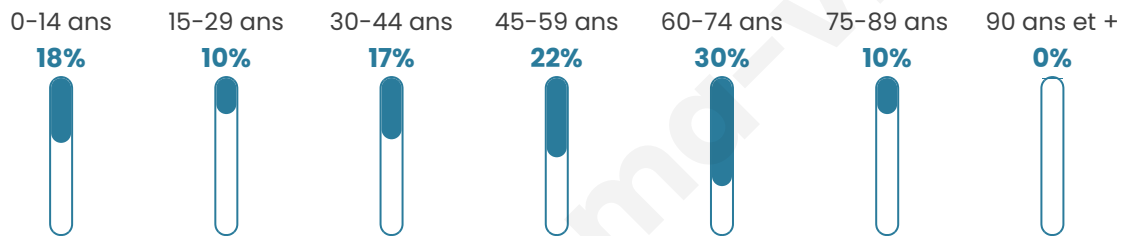

# Statistiques sur la population

Nombre d'habitants

**104**

Age moyen

**46 ans**

Pop active

**38.5%**

Taux chômage

**3.6%**

Pop densité

**26 h/km<sup>2</sup>**

Revenu moyen

**24 540 €/an**

## Evolution du nombre d'habitants

Sources : Institut national de la statistique et des études économiques (insee) selon Les dernières parutions officielles de 2024 portant sur les années 2020, 2021 et 2022.

## Tranche d'âge