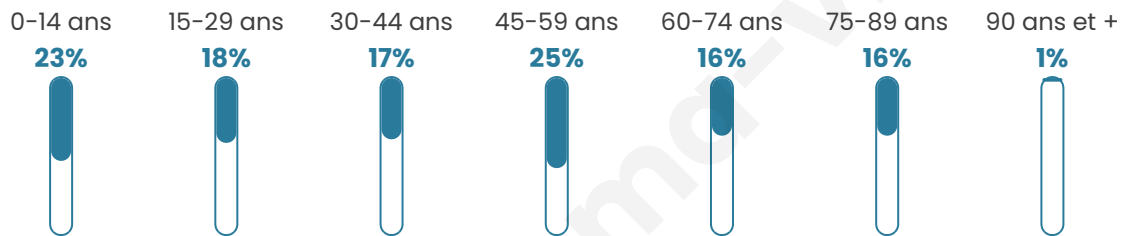

# Statistiques sur la population

Nombre d'habitants

**100**

Age moyen

**43 ans**

Pop active

**52%**

Taux chômage

**11.3%**

Pop densité

**20 h/km<sup>2</sup>**

Revenu moyen

**19 210 €/an**

## Evolution du nombre d'habitants

Sources : Institut national de la statistique et des études économiques (insee) selon Les dernières parutions officielles de 2024 portant sur les années 2020, 2021 et 2022.

## Tranche d'âge