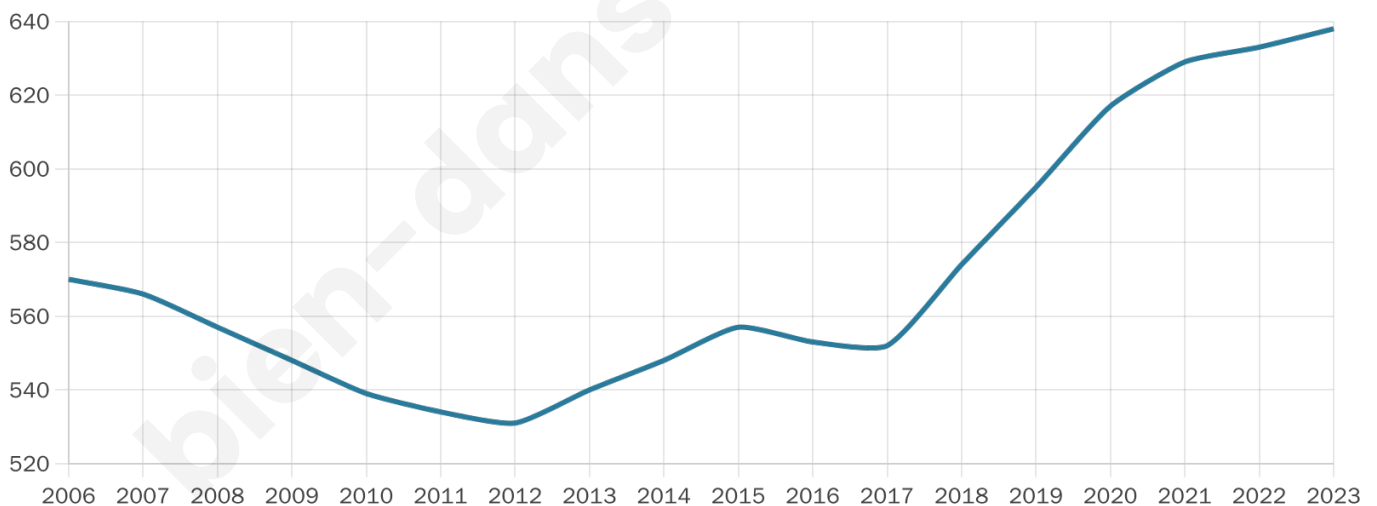

39 ans

Pop active

52.2%

Taux chômage

7.1%

Pop densité

91 h/km²

Revenu moyen

24 910 €/an

Evolution du nombre d'habitants

Sources : Institut national de la statistique et des études économiques (insee) selon Les dernières parutions officielles de 2024 portant sur les années 2020, 2021 et 2022.