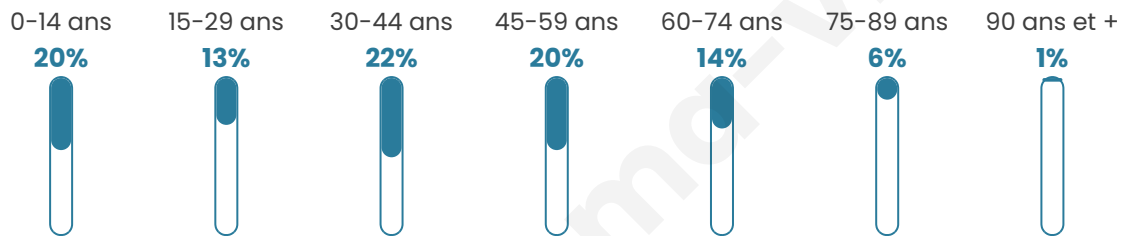

39 ans

Pop active

52.2%

Taux chômage

7.1%

Pop densité

91 h/km²

Revenu moyen

24 910 €/an

Evolution du nombre d'habitants

Sources : Institut national de la statistique et des études économiques (insee) selon Les dernières parutions officielles de 2024 portant sur les années 2020, 2021 et 2022.

Tranche d'âge

Activité professionnelle

Niveau de diplôme

Composition des ménages

Profils électoraux

Premier tour

	Marine LE PEN	36.73 %
	Emmanuel MACRON	20.99 %
	Jean-Luc MÉLENCHON	13.41 %
	Éric ZEMMOUR	7.00 %
	Valérie PÉCRESE	4.96 %
	Jean LASSALLE	4.66 %
	Nicolas DUPONT-AIGNAN	3.21 %
	Fabien ROUSSEL	2.92 %
	Yannick JADOT	2.92 %
	Anne HIDALGO	1.46 %
	Nathalie ARTHAUD	0.87 %
	Philippe POUTOU	0.87 %