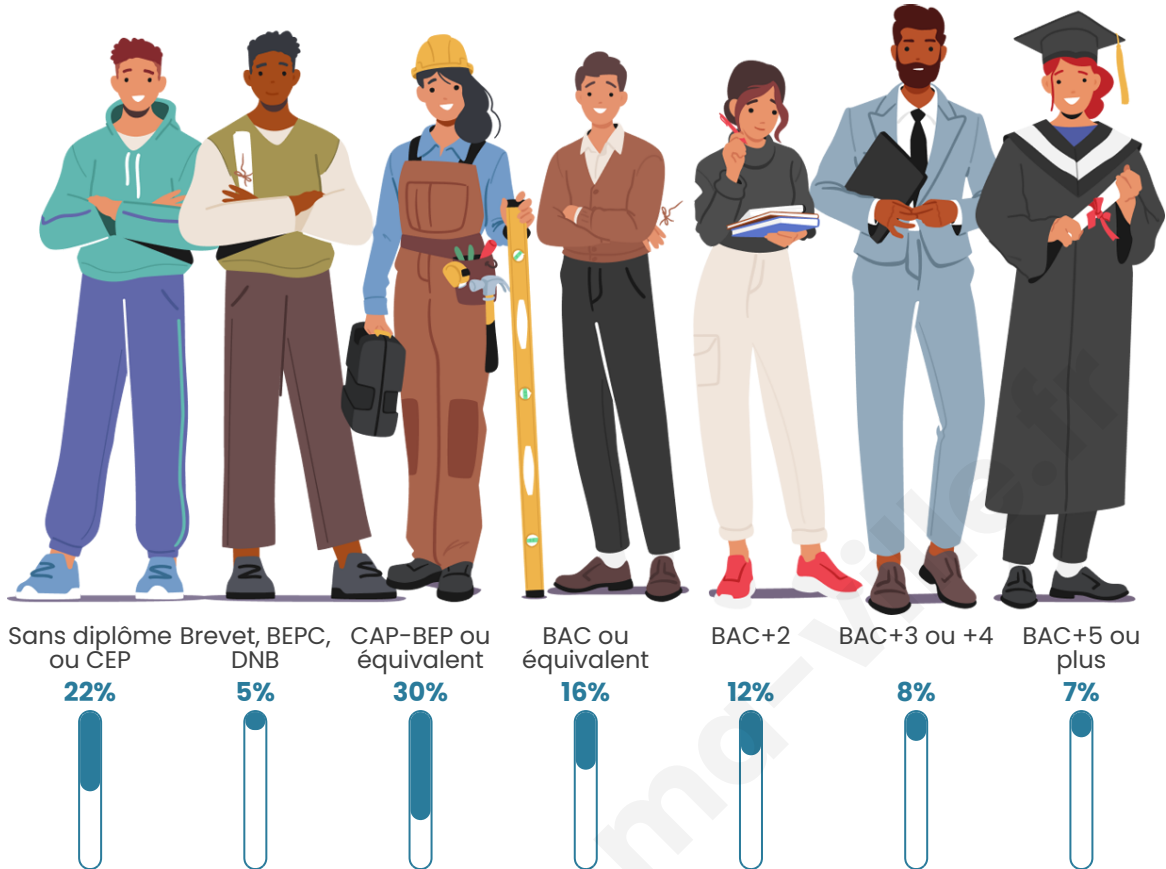

Tranche d'âge

Activité professionnelle

Niveau de diplôme

Composition des ménages

Profils électoraux

Premier tour

	Marine LE PEN	36.73 %
	Emmanuel MACRON	20.99 %
	Jean-Luc MÉLENCHON	13.41 %
	Éric ZEMMOUR	7.00 %
	Valérie PÉCRESE	4.96 %
	Jean LASSALLE	4.66 %
	Nicolas DUPONT-AIGNAN	3.21 %
	Fabien ROUSSEL	2.92 %
	Yannick JADOT	2.92 %
	Anne HIDALGO	1.46 %
	Nathalie ARTHAUD	0.87 %
	Philippe POUTOU	0.87 %