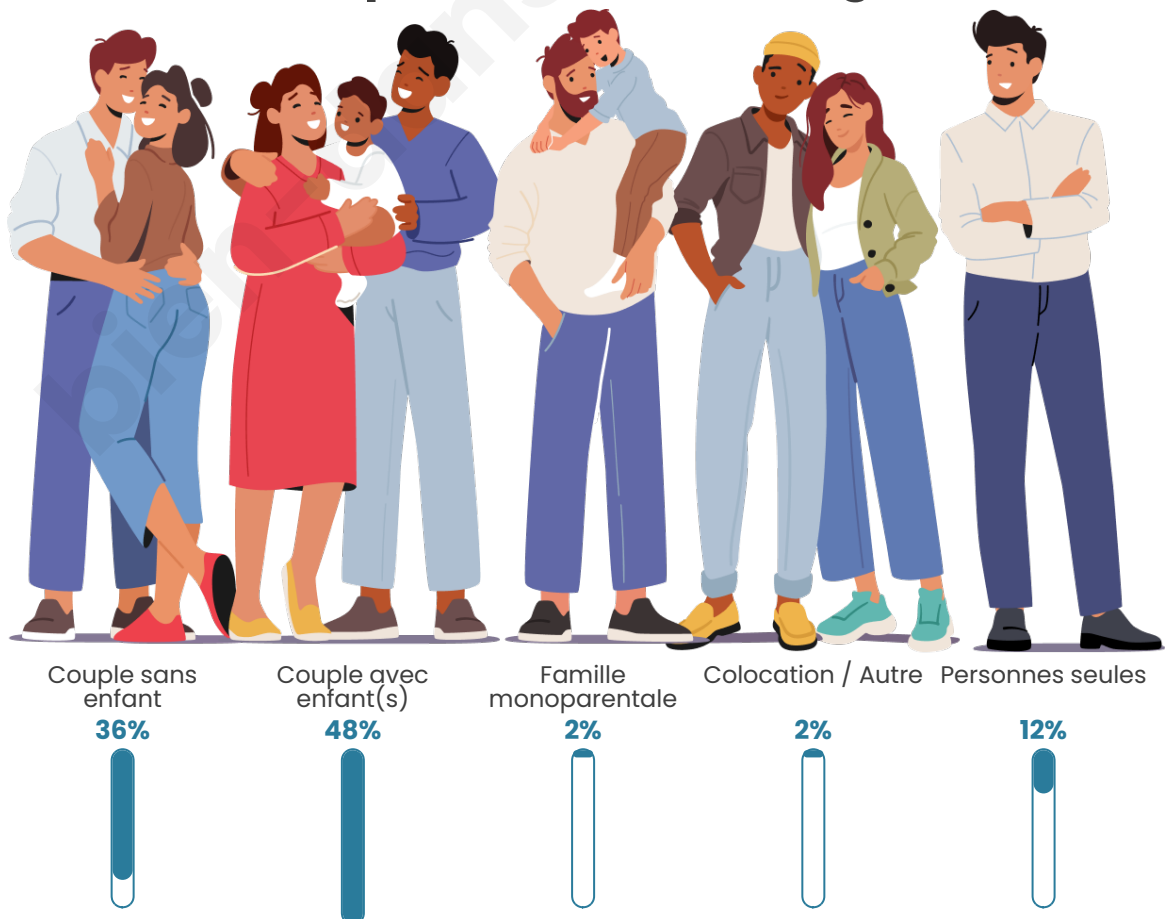

Tranche d'âge

Activité professionnelle

Niveau de diplôme

Composition des ménages

Profils électoraux

Premier tour

	Marine LE PEN	36.73 %
	Emmanuel MACRON	20.99 %
	Jean-Luc MÉLENCHON	13.41 %
	Éric ZEMMOUR	7.00 %
	Valérie PÉCRESE	4.96 %
	Jean LASSALLE	4.66 %
	Nicolas DUPONT-AIGNAN	3.21 %
	Fabien ROUSSEL	2.92 %
	Yannick JADOT	2.92 %
	Anne HIDALGO	1.46 %
	Nathalie ARTHAUD	0.87 %
	Philippe POUTOU	0.87 %