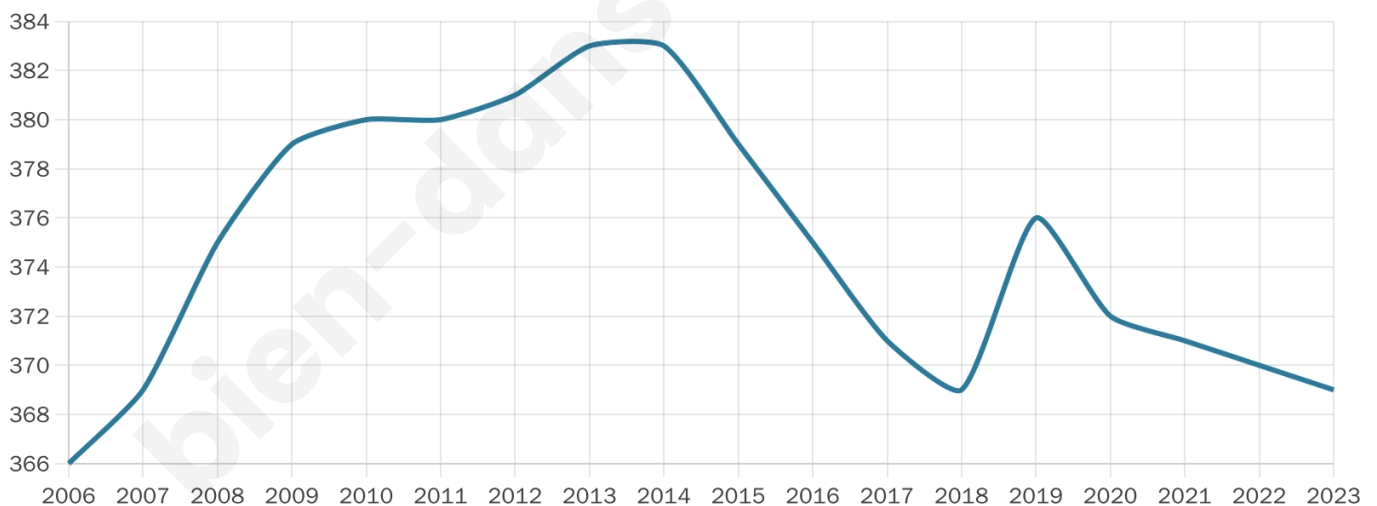

369

Age moyen

46 ans

Pop active

46.6%

Taux chômage

2.8%

Pop densité

74 h/km²

Revenu moyen

31 190 €/an

Evolution du nombre d'habitants

Sources : Institut national de la statistique et des études économiques (insee) selon Les dernières parutions officielles de 2024 portant sur les années 2020, 2021 et 2022.