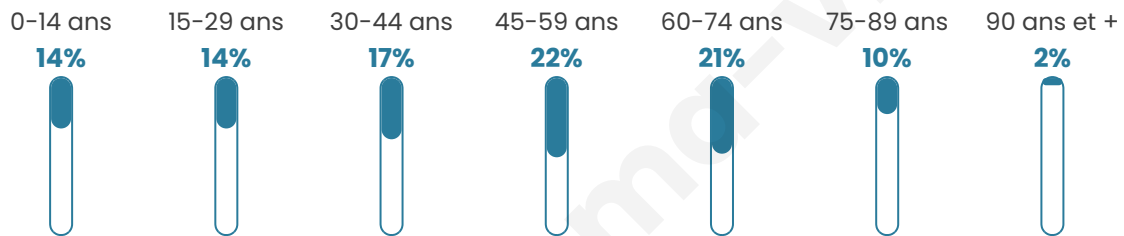

369

Age moyen

46 ans

Pop active

46.6%

Taux chômage

2.8%

Pop densité

74 h/km²

Revenu moyen

31 190 €/an

Evolution du nombre d'habitants

Sources : Institut national de la statistique et des études économiques (insee) selon Les dernières parutions officielles de 2024 portant sur les années 2020, 2021 et 2022.

Tranche d'âge

Activité professionnelle

Niveau de diplôme

Composition des ménages

Profils électoraux

Premier tour

	Emmanuel MACRON	35.89 %
	Marine LE PEN	28.63 %
	Éric ZEMMOUR	10.08 %
	Jean-Luc MÉLENCHON	6.85 %
	Valérie PÉCRESSÉ	6.05 %
	Nicolas DUPONT- AIGNAN	5.24 %
	Jean LASSALLE	3.63 %
	Fabien ROUSSEL	1.21 %
	Yannick JADOT	1.21 %
	Anne HIDALGO	0.81 %
	Philippe POUTOU	0.40 %
	Nathalie ARTHAUD	0.00 %