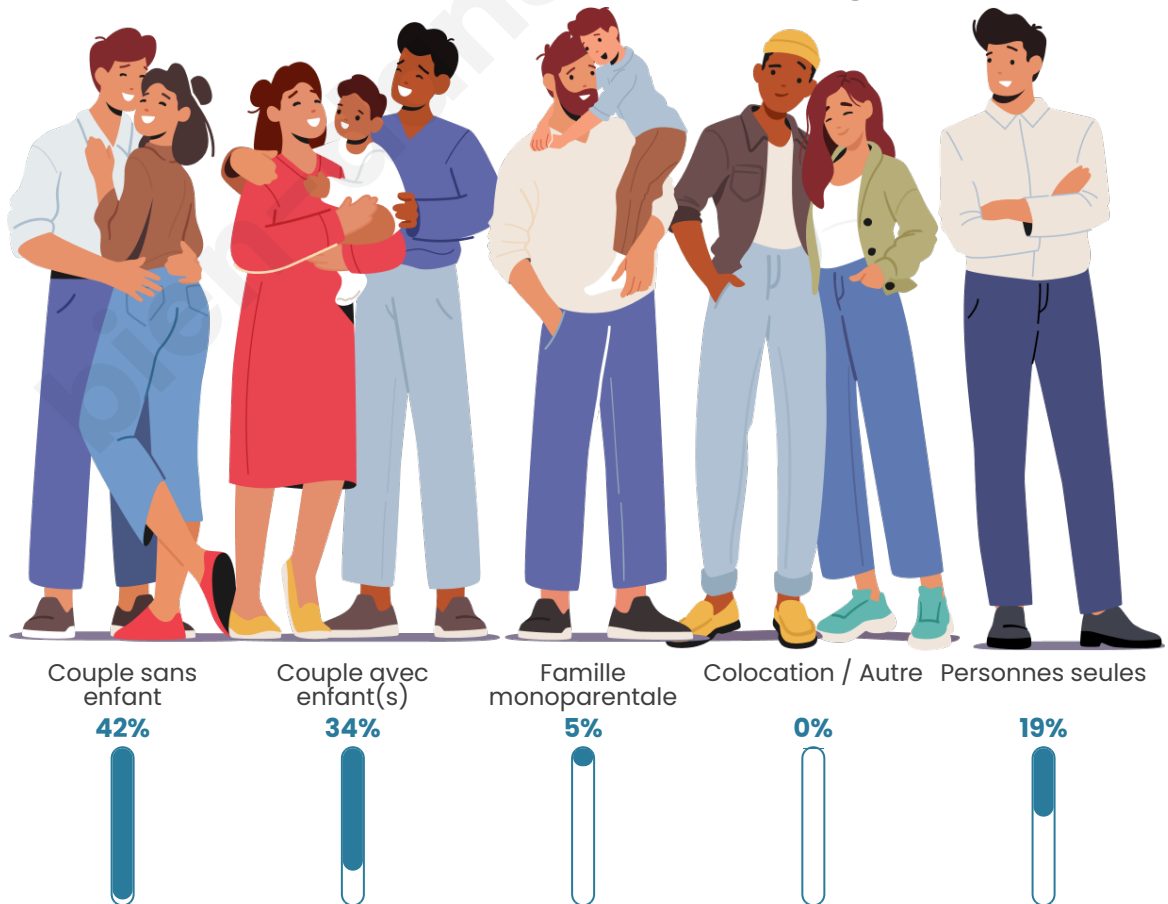

Tranche d'âge

Activité professionnelle

Niveau de diplôme

Composition des ménages

Profils électoraux

Premier tour

	Emmanuel MACRON	35.89 %
	Marine LE PEN	28.63 %
	Éric ZEMMOUR	10.08 %
	Jean-Luc MÉLENCHON	6.85 %
	Valérie PÉCRESSÉ	6.05 %
	Nicolas DUPONT- AIGNAN	5.24 %
	Jean LASSALLE	3.63 %
	Fabien ROUSSEL	1.21 %
	Yannick JADOT	1.21 %
	Anne HIDALGO	0.81 %
	Philippe POUTOU	0.40 %
	Nathalie ARTHAUD	0.00 %