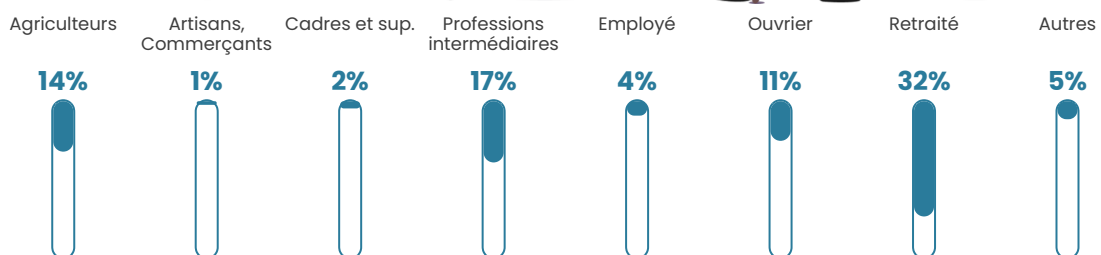

74 h/km²

Revenu moyen

31 190 €/an

Evolution du nombre d'habitants

Sources : Institut national de la statistique et des études économiques (insee) selon Les dernières parutions officielles de 2024 portant sur les années 2020, 2021 et 2022.

Tranche d'âge

Activité professionnelle

Niveau de diplôme

Composition des ménages

Profils électoraux

Premier tour

	Emmanuel MACRON	35.89 %
	Marine LE PEN	28.63 %
	Éric ZEMMOUR	10.08 %
	Jean-Luc MÉLENCHON	6.85 %
	Valérie PÉCRESSÉ	6.05 %
	Nicolas DUPONT- AIGNAN	5.24 %
	Jean LASSALLE	3.63 %
	Fabien ROUSSEL	1.21 %
	Yannick JADOT	1.21 %
	Anne HIDALGO	0.81 %
	Philippe POUTOU	0.40 %
	Nathalie ARTHAUD	0.00 %