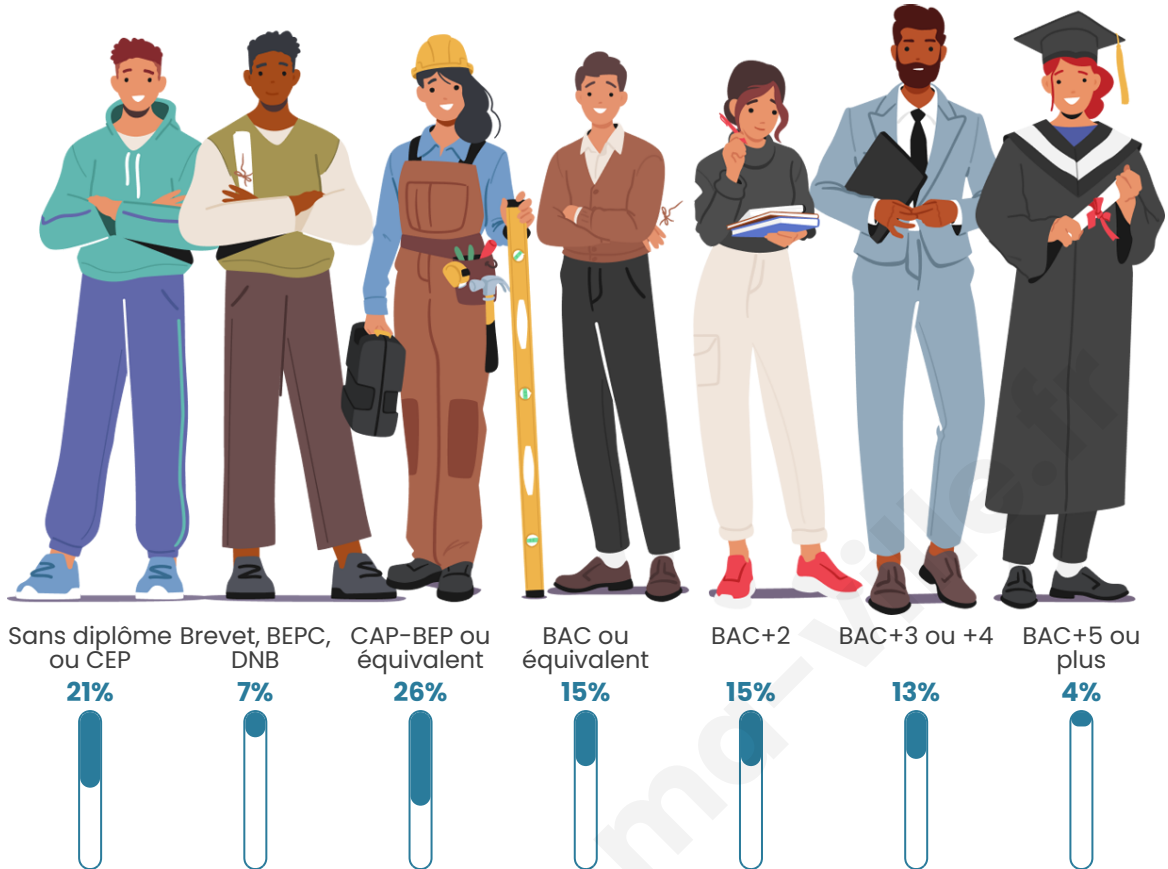

369

Age moyen

46 ans

Pop active

46.6%

Taux chômage

2.8%

Pop densité

Tranche d'âge

Activité professionnelle

Niveau de diplôme

Composition des ménages

Profils électoraux

Premier tour

	Emmanuel MACRON	35.89 %
	Marine LE PEN	28.63 %
	Éric ZEMMOUR	10.08 %
	Jean-Luc MÉLENCHON	6.85 %
	Valérie PÉCRESSÉ	6.05 %
	Nicolas DUPONT- AIGNAN	5.24 %
	Jean LASSALLE	3.63 %
	Fabien ROUSSEL	1.21 %
	Yannick JADOT	1.21 %
	Anne HIDALGO	0.81 %
	Philippe POUTOU	0.40 %
	Nathalie ARTHAUD	0.00 %