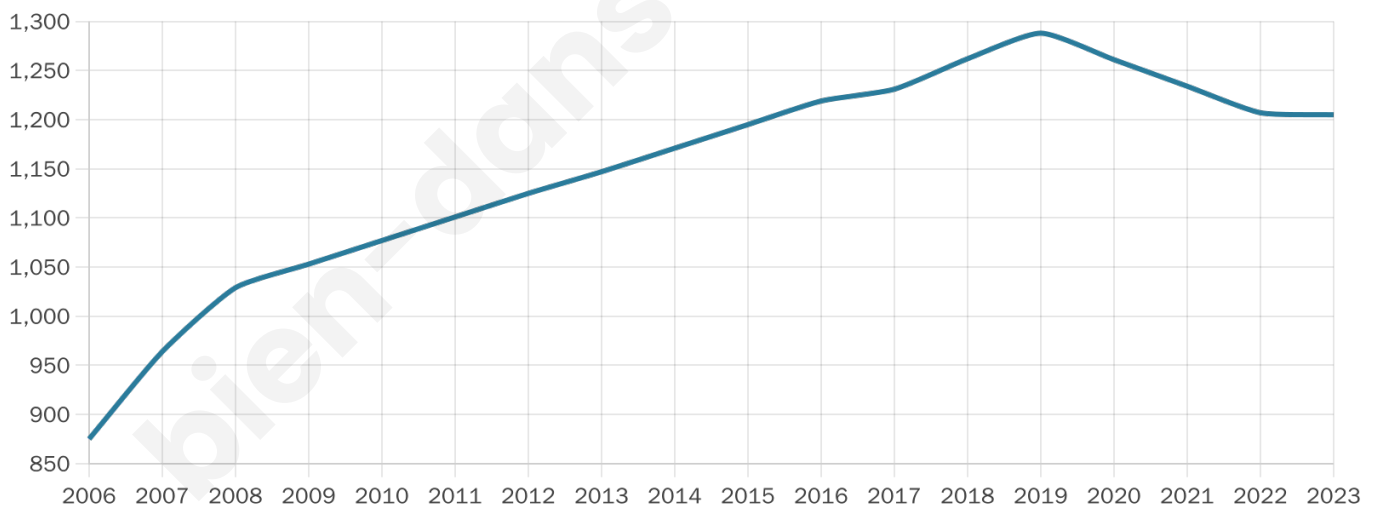

# Statistiques sur la population

Nombre d'habitants

**1 205**

Age moyen

**36 ans**

Pop active

**54.5%**

Taux chômage

**5.3%**

Pop densité

**121 h/km<sup>2</sup>**

Revenu moyen

**24 750 €/an**

## Evolution du nombre d'habitants

Sources : Institut national de la statistique et des études économiques (insee) selon Les dernières parutions officielles de 2024 portant sur les années 2020, 2021 et 2022.