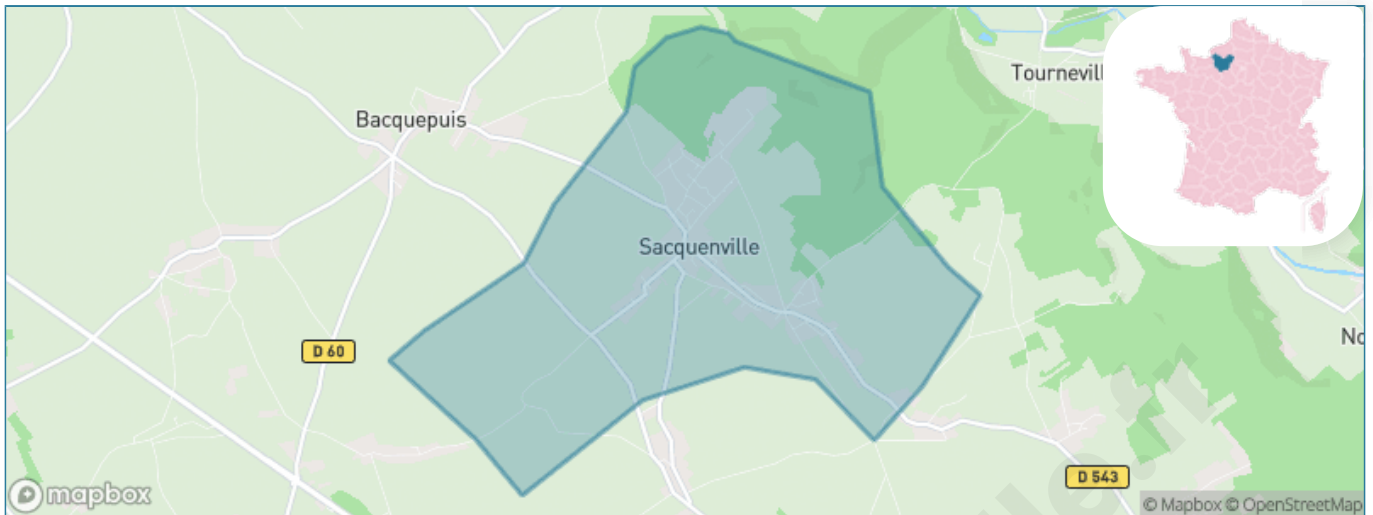

# Ville de Sacquenville

Présenté par

**BIEN** dans  
ma **VILLE** 

# Situation géographique

## i Informations clés

- **Région** : Normandie
- **Département** : Eure
- **Code postal** : 27930
- **Superficie** : 10 km<sup>2</sup>