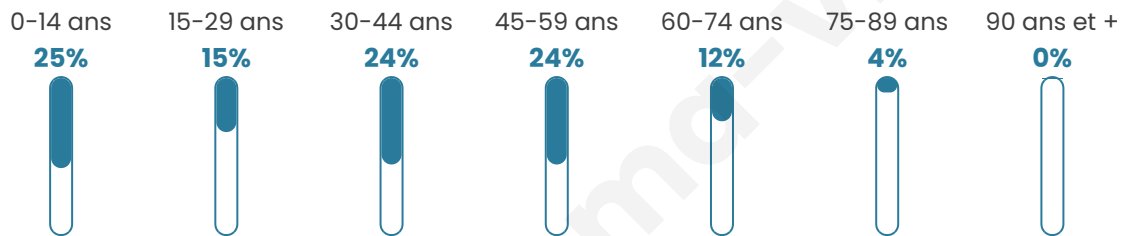

# Statistiques sur la population

Nombre d'habitants

**1 205**

Age moyen

**36 ans**

Pop active

**54.5%**

Taux chômage

**5.3%**

Pop densité

**121 h/km<sup>2</sup>**

Revenu moyen

**24 750 €/an**

## Evolution du nombre d'habitants

Sources : Institut national de la statistique et des études économiques (insee) selon Les dernières parutions officielles de 2024 portant sur les années 2020, 2021 et 2022.

## Tranche d'âge