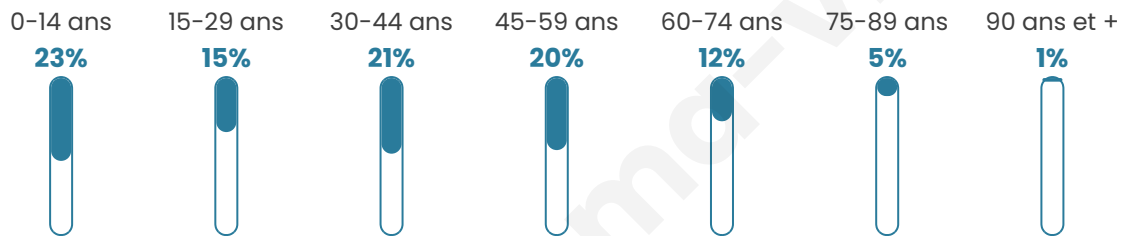

# Statistiques sur la population

Nombre d'habitants

**4 437**

Age moyen

**37 ans**

Pop active

**48.7%**

Taux chômage

**4.6%**

Pop densité

**341 h/km<sup>2</sup>**

Revenu moyen

**34 070 €/an**

## Evolution du nombre d'habitants

Sources : Institut national de la statistique et des études économiques (insee) selon Les dernières parutions officielles de 2024 portant sur les années 2020, 2021 et 2022.

## Tranche d'âge