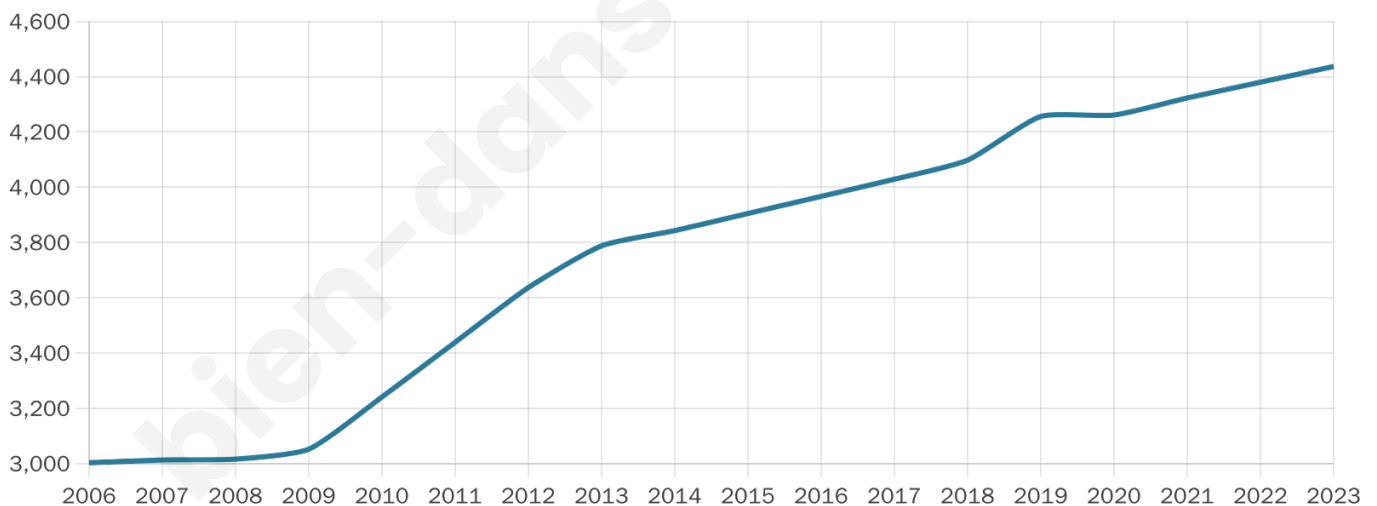

# Statistiques sur la population

Nombre d'habitants

**4 437**

Age moyen

**37 ans**

Pop active

**48.7%**

Taux chômage

**4.6%**

Pop densité

**341 h/km<sup>2</sup>**

Revenu moyen

**34 070 €/an**

## Evolution du nombre d'habitants

Sources : Institut national de la statistique et des études économiques (insee) selon Les dernières parutions officielles de 2024 portant sur les années 2020, 2021 et 2022.