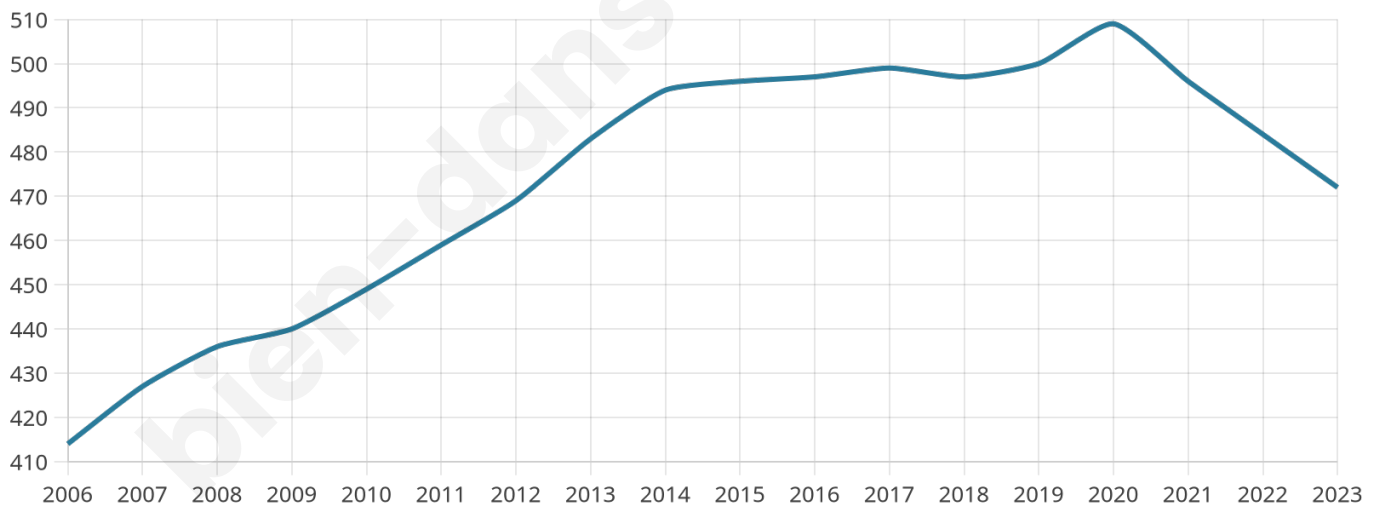

Version web

Ville de Sacé

Présenté par

BIEN dans
ma **VILLE** 

Sommaire

Situation géographique	3
Statistiques sur la population	4
Evolution du nombre d'habitants	4
Tranche d'âge	5
0-14 ans	5
15-29 ans	5
30-44 ans	5
45-59 ans	5
60-74 ans	5
75-89 ans	5
90 ans et +	5
Activité professionnelle	5
Agriculteurs	5
Artisans, Commerçants	5
Cadres et sup.	5
Professions intermédiaires	5
Employé	5
Ouvrier	5
Retraité	5
Autres	5
Niveau de diplôme	6
Sans diplôme ou CEP	6
Brevet, BEPC, DNB	6
CAP-BEP ou équivalent	6
BAC ou équivalent	6
BAC+2	6
BAC+3 ou +4	6
BAC+5 ou plus	6
Composition des ménages	6
Couple sans enfant	6
Couple avec enfant(s)	6
Famille monoparentale	6
Colocation / Autre	6
Personnes seules	6
Profils électoraux	7
Premier tour	7
Sécurité	9
Evolution du nombre d'infractions	9
Pour comparer	10
Services à la population	11
Commerce	11
Éducation	11
Villes autour de Sacé	13

472

Age moyen

34 ans

Pop active

57.2%

Taux chômage

4%

Pop densité

39 h/km²

Revenu moyen

23 880 €/an

Evolution du nombre d'habitants

Sources : Institut national de la statistique et des études économiques (insee) selon Les dernières parutions officielles de 2024 portant sur les années 2020, 2021 et 2022.