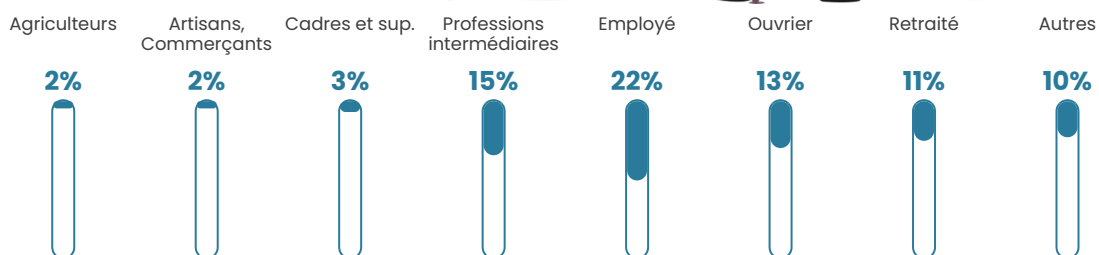

39 h/km²

Revenu moyen

23 880 €/an

Evolution du nombre d'habitants

Sources : Institut national de la statistique et des études économiques (insee) selon Les dernières parutions officielles de 2024 portant sur les années 2020, 2021 et 2022.

Tranche d'âge

Activité professionnelle

Niveau de diplôme

Composition des ménages

Profils électoraux

Premier tour

Emmanuel
MACRON 31.82 %

Marine LE PEN 20.83 %