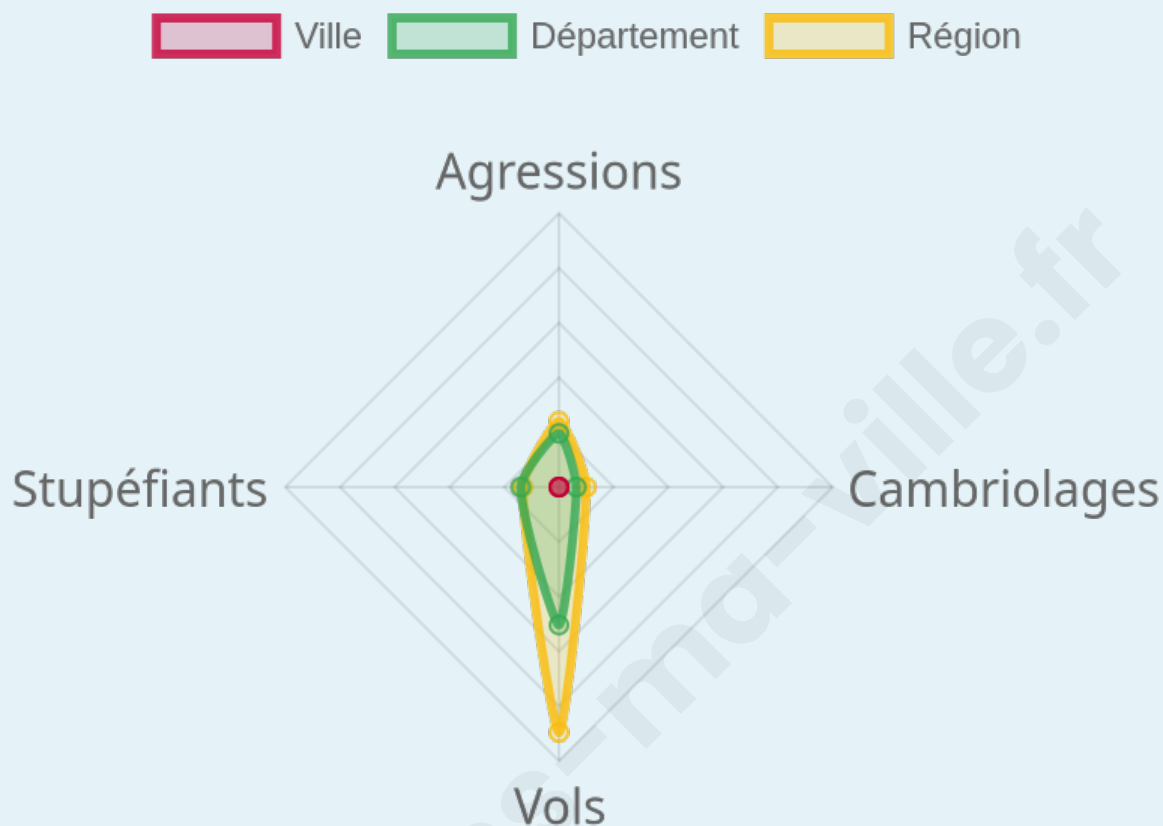

Pour comparer

(en proportion du nombre d'habitants)

Sources : Bases statistiques communale, départementale et régionale de la délinquance enregistrée par la police et la gendarmerie nationales selon les dernières parutions officielles de 2025 portant sur l'année 2024 (data.gouv.fr).

Agressions physiques / sexuelles : Violences sexuelles, coups et blessures volontaires intrafamiliaux, coups et blessures volontaires, autres coups, blessures volontaires et vols violents sans arme.

Cambriolages : Cambriolages de logements.

Vols : Vols avec armes, vols d'accessoires sur véhicules, vols dans les véhicules, vols de véhicules, vols sans violence contre des personnes, destructions, dégradations volontaires et escroqueries.

Stupéfiants : Trafic de stupéfiants dont (AFD) et usage de stupéfiants.