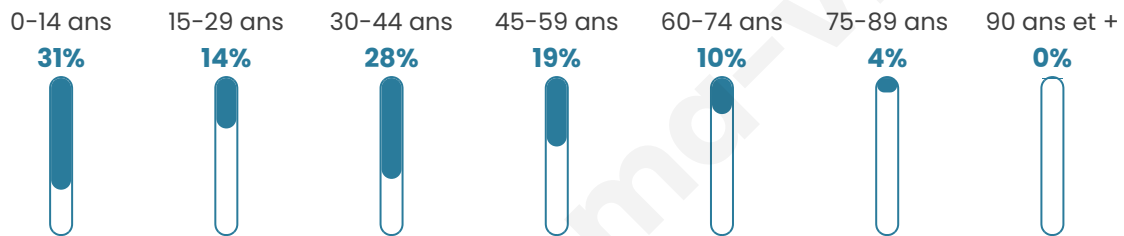

472

Age moyen

34 ans

Pop active

57.2%

Taux chômage

4%

Pop densité

39 h/km²

Revenu moyen

23 880 €/an

Evolution du nombre d'habitants

Sources : Institut national de la statistique et des études économiques (insee) selon Les dernières parutions officielles de 2024 portant sur les années 2020, 2021 et 2022.

Tranche d'âge

Activité professionnelle

Niveau de diplôme

Composition des ménages

Profils électoraux

Premier tour

Emmanuel
MACRON 31.82 %

Marine LE PEN 20.83 %