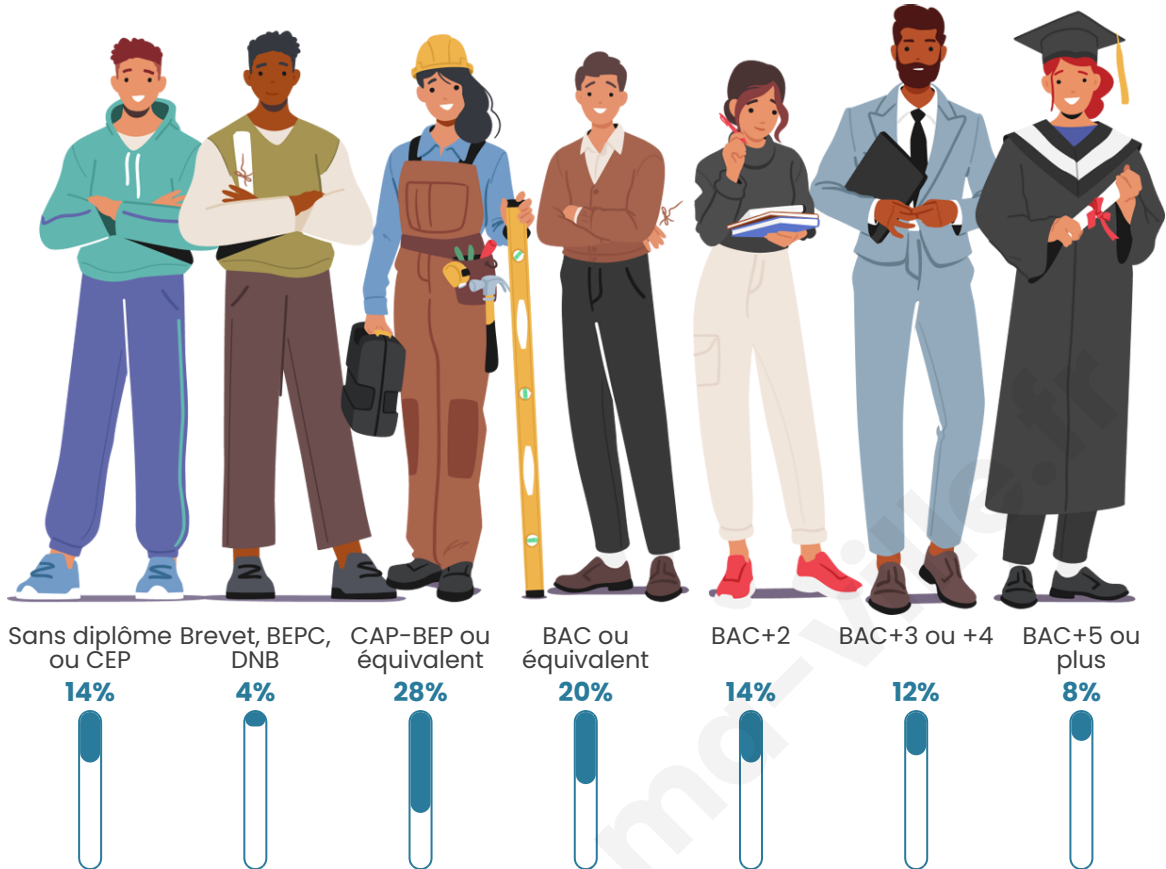

472

Age moyen

34 ans

Pop active

57.2%

Taux chômage

4%

Pop densité

Tranche d'âge

Activité professionnelle

Niveau de diplôme

Composition des ménages

Profils électoraux

Premier tour

Emmanuel
MACRON 31.82 %

Marine LE PEN 20.83 %