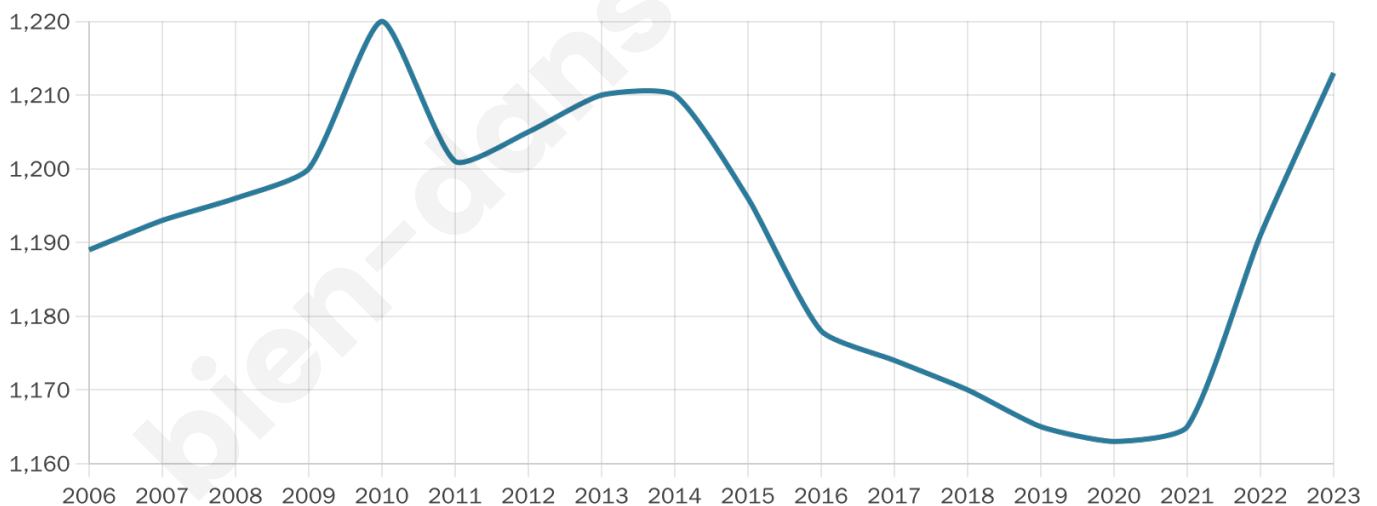

# Statistiques sur la population

Nombre d'habitants

**1 213**

Age moyen

**47 ans**

Pop active

**41.1%**

Taux chômage

**15.1%**

Pop densité

**8 h/km<sup>2</sup>**

Revenu moyen

**21 110 €/an**

## Evolution du nombre d'habitants

Sources : Institut national de la statistique et des études économiques (insee) selon Les dernières parutions officielles de 2024 portant sur les années 2020, 2021 et 2022.