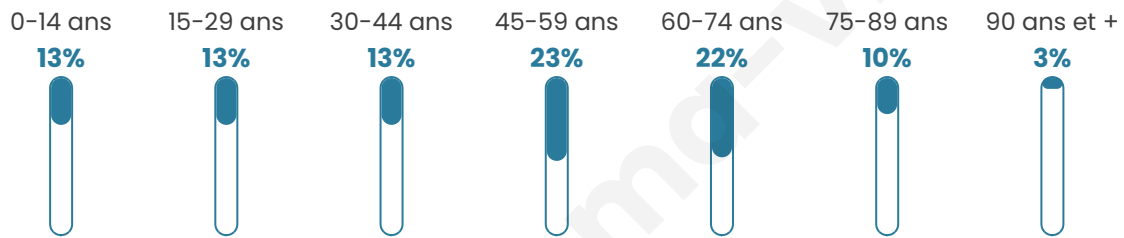

# Statistiques sur la population

Nombre d'habitants

**1 213**

Age moyen

**47 ans**

Pop active

**41.1%**

Taux chômage

**15.1%**

Pop densité

**8 h/km<sup>2</sup>**

Revenu moyen

**21 110 €/an**

## Evolution du nombre d'habitants

Sources : Institut national de la statistique et des études économiques (insee) selon Les dernières parutions officielles de 2024 portant sur les années 2020, 2021 et 2022.

## Tranche d'âge