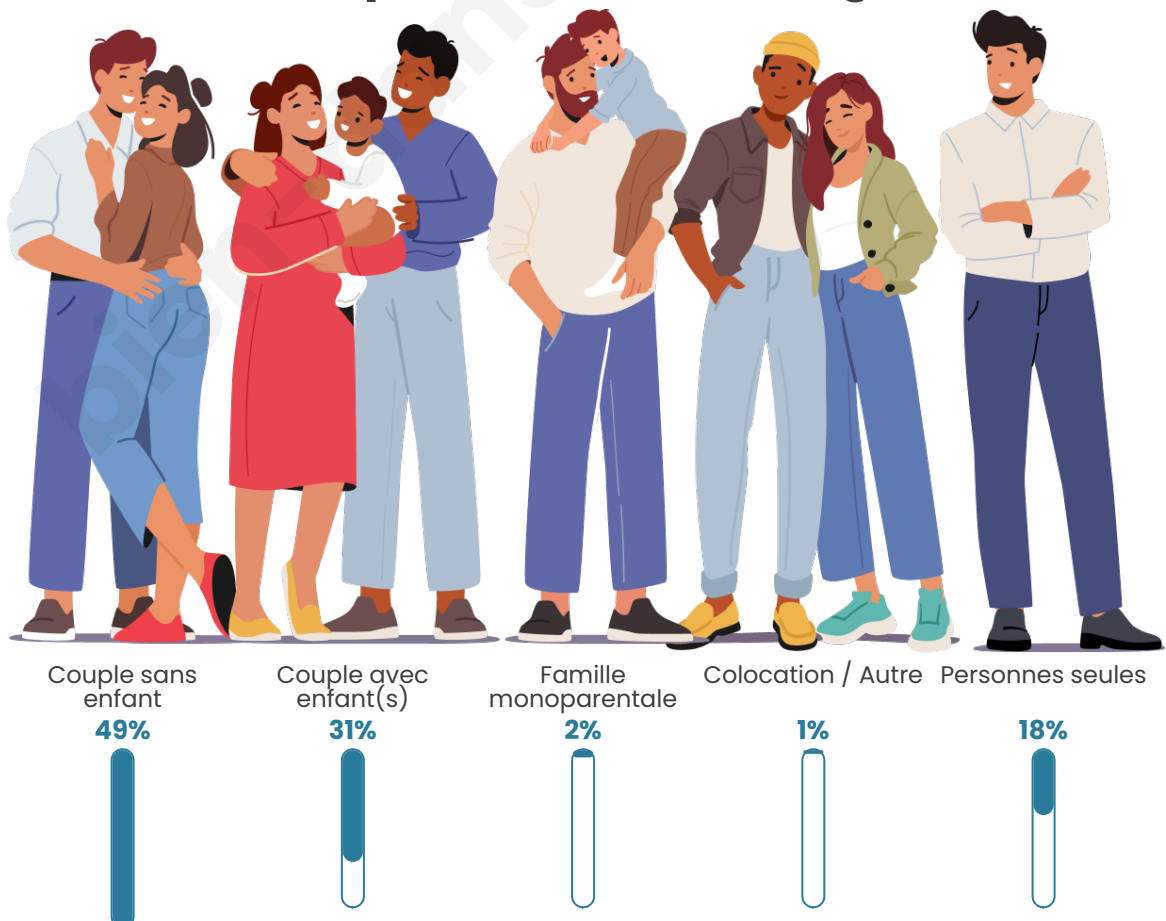

Tranche d'âge

Activité professionnelle

Niveau de diplôme

Composition des ménages

Profils électoraux

Premier tour

	Marine LE PEN	31.48 %
	Emmanuel MACRON	21.26 %
	Jean-Luc MÉLENCHON	16.95 %
	Éric ZEMMOUR	8.61 %
	Valérie PÉCRESE	5.47 %
	Jean LASSALLE	4.39 %
	Yannick JADOT	4.13 %
	Fabien ROUSSEL	2.96 %
	Anne HIDALGO	2.51 %
	Nicolas DUPONT-AIGNAN	1.43 %
	Philippe POUTOU	0.54 %
	Nathalie ARTHAUD	0.27 %