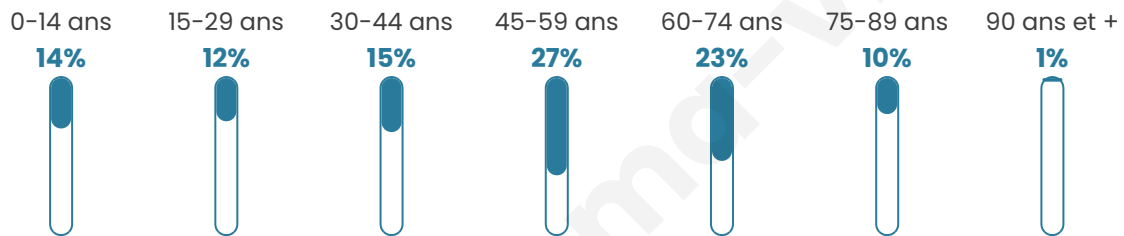

47 ans

Pop active

45.6%

Taux chômage

7.2%

Pop densité

45 h/km²

Revenu moyen

Tranche d'âge

Activité professionnelle

Niveau de diplôme

Composition des ménages

Profils électoraux

Premier tour

	Marine LE PEN	31.48 %
	Emmanuel MACRON	21.26 %
	Jean-Luc MÉLENCHON	16.95 %
	Éric ZEMMOUR	8.61 %
	Valérie PÉCRESE	5.47 %
	Jean LASSALLE	4.39 %
	Yannick JADOT	4.13 %
	Fabien ROUSSEL	2.96 %
	Anne HIDALGO	2.51 %
	Nicolas DUPONT-AIGNAN	1.43 %
	Philippe POUTOU	0.54 %
	Nathalie ARTHAUD	0.27 %