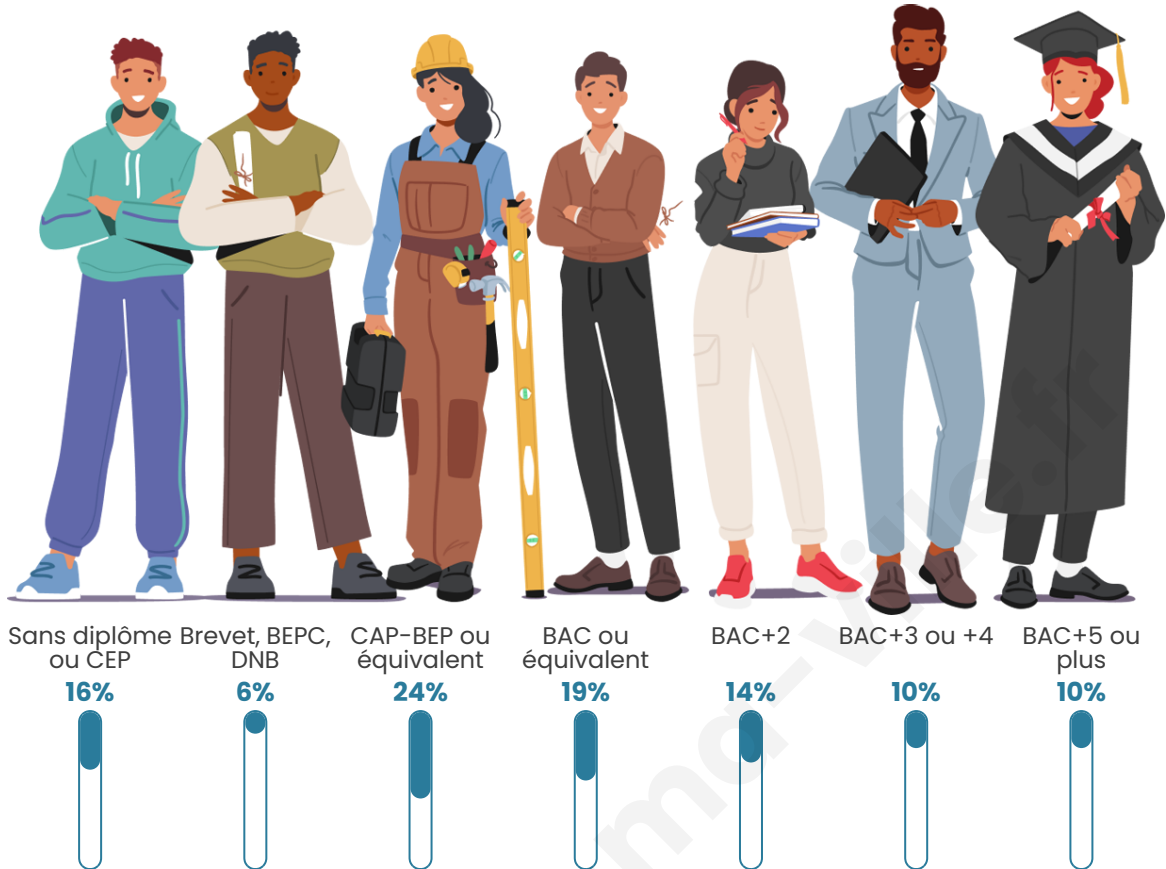

Tranche d'âge

Activité professionnelle

Niveau de diplôme

Composition des ménages

Profils électoraux

Premier tour

	Marine LE PEN	31.48 %
	Emmanuel MACRON	21.26 %
	Jean-Luc MÉLENCHON	16.95 %
	Éric ZEMMOUR	8.61 %
	Valérie PÉCRESE	5.47 %
	Jean LASSALLE	4.39 %
	Yannick JADOT	4.13 %
	Fabien ROUSSEL	2.96 %
	Anne HIDALGO	2.51 %
	Nicolas DUPONT-AIGNAN	1.43 %
	Philippe POUTOU	0.54 %
	Nathalie ARTHAUD	0.27 %