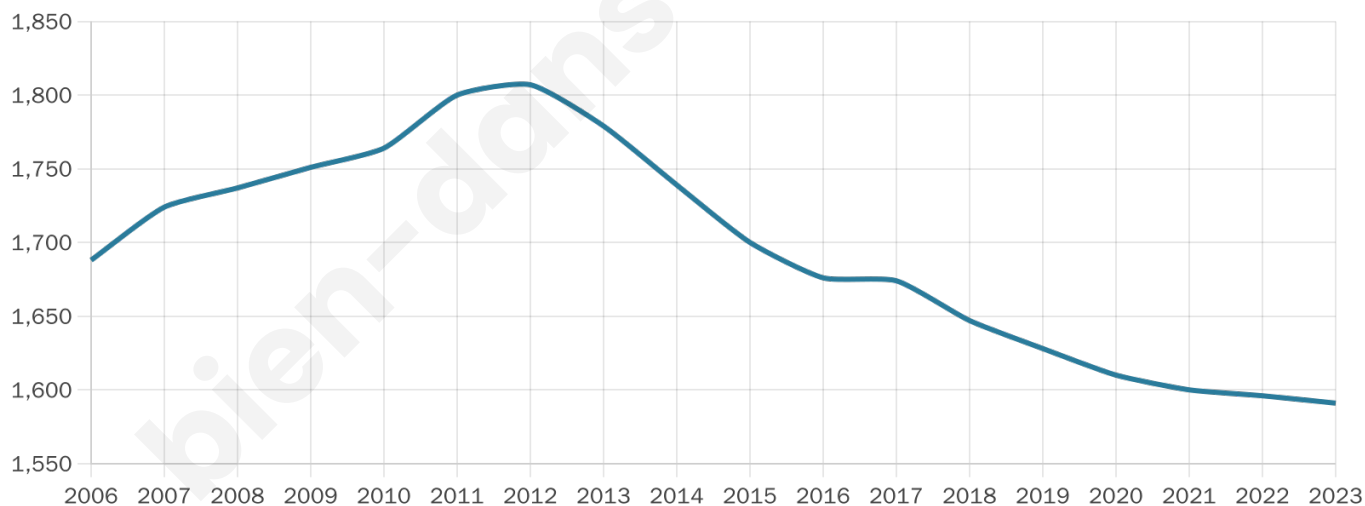

47 ans

Pop active

45.6%

Taux chômage

7.2%

Pop densité

45 h/km²

Revenu moyen

24 670 €/an

Evolution du nombre d'habitants

Sources : Institut national de la statistique et des études économiques (insee) selon Les dernières parutions officielles de 2024 portant sur les années 2020, 2021 et 2022.