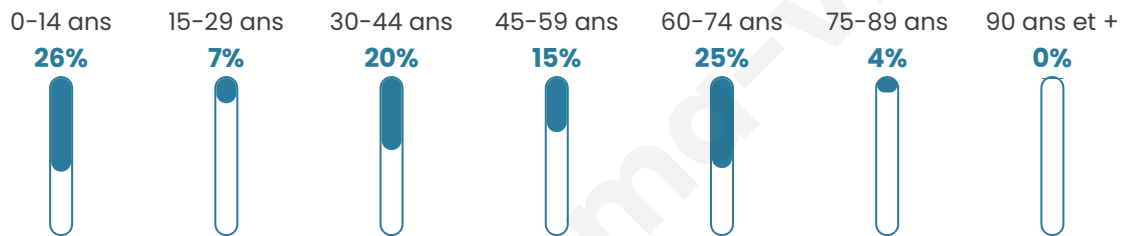

Version web

Ville de La Sabotterie

Présenté par

Sommaire

Situation géographique	3
Statistiques sur la population	4
Evolution du nombre d'habitants	4
Tranche d'âge	5
0-14 ans	5
15-29 ans	5
30-44 ans	5
45-59 ans	5
60-74 ans	5
75-89 ans	5
90 ans et +	5
Activité professionnelle	5
Agriculteurs	5
Artisans, Commerçants	5
Cadres et sup.	5
Professions intermédiaires	5
Employé	5
Ouvrier	5
Retraité	5
Autres	5
Niveau de diplôme	6
Sans diplôme ou CEP	6
Brevet, BEPC, DNB	6
CAP-BEP ou équivalent	6
BAC ou équivalent	6
BAC+2	6
BAC+3 ou +4	6
BAC+5 ou plus	6
Composition des ménages	6
Couple sans enfant	6
Couple avec enfant(s)	6
Famille monoparentale	6
Colocation / Autre	6
Personnes seules	6
Profils électoraux	7
Premier tour	7
Sécurité	8
Evolution du nombre d'infractions	8
Pour comparer	9
Services à la population	10
Commerce	10
Éducation	10
Villes autour de La Sabotterie	12

40 ans

Pop active

39.2%

Taux chômage

10.6%

Pop densité

43 h/km²

Revenu moyen

18 580 €/an

Evolution du nombre d'habitants

Sources : Institut national de la statistique et des études économiques (insee) selon Les dernières parutions officielles de 2024 portant sur les années 2020, 2021 et 2022.

Tranche d'âge

Activité professionnelle

Niveau de diplôme

Composition des ménages

Profils électoraux

Premier tour

	Marine LE PEN	31.43 %
	Emmanuel MACRON	28.57 %
	Jean-Luc MÉLENCHON	12.86 %
	Éric ZEMMOUR	10.00 %
	Jean LASSALLE	4.29 %
	Valérie PÉCRESSE	4.29 %
	Nicolas DUPONT-AIGNAN	4.29 %
	Nathalie ARTHAUD	1.43 %
	Anne HIDALGO	1.43 %
	Yannick JADOT	1.43 %
	Fabien ROUSSEL	0.00 %
	Philippe POUTOU	0.00 %