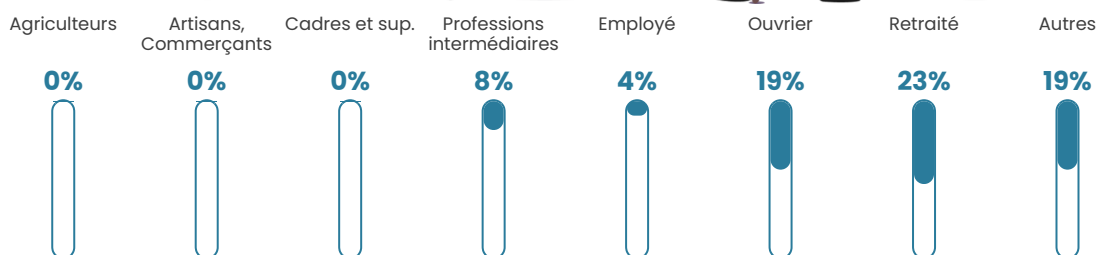

40 ans

Pop active

39.2%

Taux chômage

10.6%

Pop densité

43 h/km²

Revenu moyen

18 580 €/an

Evolution du nombre d'habitants

Sources : Institut national de la statistique et des études économiques (insee) selon Les dernières parutions officielles de 2024 portant sur les années 2020, 2021 et 2022.

Tranche d'âge

Activité professionnelle

Niveau de diplôme

Composition des ménages

Profils électoraux

Premier tour

	Marine LE PEN	31.43 %
	Emmanuel MACRON	28.57 %
	Jean-Luc MÉLENCHON	12.86 %
	Éric ZEMMOUR	10.00 %
	Jean LASSALLE	4.29 %
	Valérie PÉCRESSE	4.29 %
	Nicolas DUPONT-AIGNAN	4.29 %
	Nathalie ARTHAUD	1.43 %
	Anne HIDALGO	1.43 %
	Yannick JADOT	1.43 %
	Fabien ROUSSEL	0.00 %
	Philippe POUTOU	0.00 %