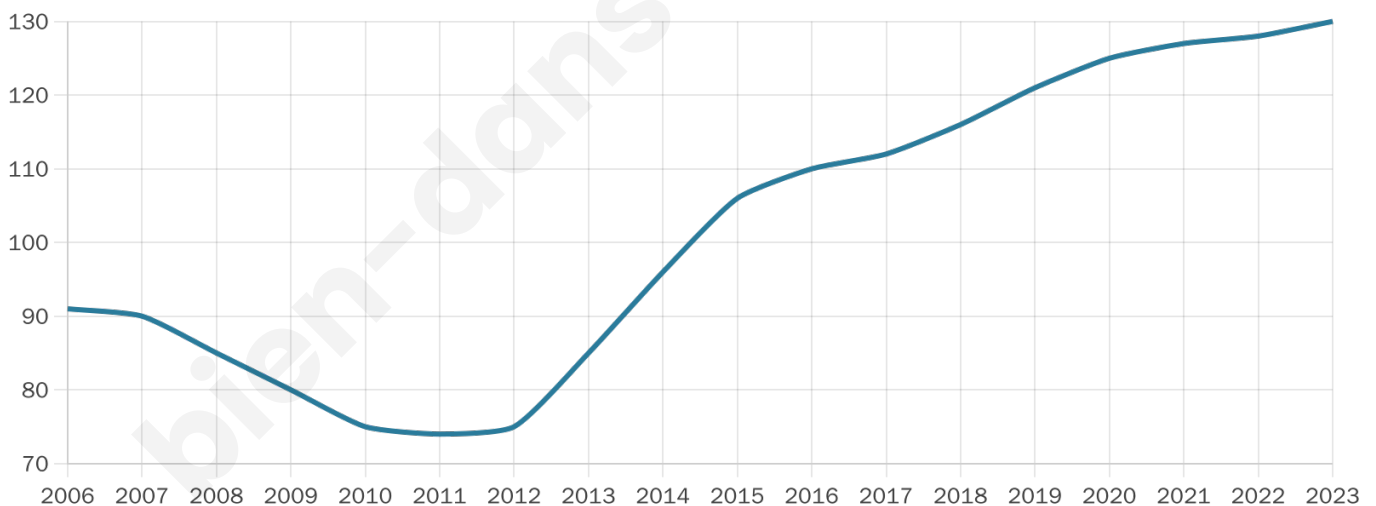

Version web

Ville de La Sabotterie

Présenté par

Sommaire

Situation géographique	3
Statistiques sur la population	4
Evolution du nombre d'habitants	4
Tranche d'âge	5
0-14 ans	5
15-29 ans	5
30-44 ans	5
45-59 ans	5
60-74 ans	5
75-89 ans	5
90 ans et +	5
Activité professionnelle	5
Agriculteurs	5
Artisans, Commerçants	5
Cadres et sup.	5
Professions intermédiaires	5
Employé	5
Ouvrier	5
Retraité	5
Autres	5
Niveau de diplôme	6
Sans diplôme ou CEP	6
Brevet, BEPC, DNB	6
CAP-BEP ou équivalent	6
BAC ou équivalent	6
BAC+2	6
BAC+3 ou +4	6
BAC+5 ou plus	6
Composition des ménages	6
Couple sans enfant	6
Couple avec enfant(s)	6
Famille monoparentale	6
Colocation / Autre	6
Personnes seules	6
Profils électoraux	7
Premier tour	7
Sécurité	8
Evolution du nombre d'infractions	8
Pour comparer	9
Services à la population	10
Commerce	10
Éducation	10
Villes autour de La Sabotterie	12

40 ans

Pop active

39.2%

Taux chômage

10.6%

Pop densité

43 h/km²

Revenu moyen

18 580 €/an

Evolution du nombre d'habitants

Sources : Institut national de la statistique et des études économiques (insee) selon Les dernières parutions officielles de 2024 portant sur les années 2020, 2021 et 2022.