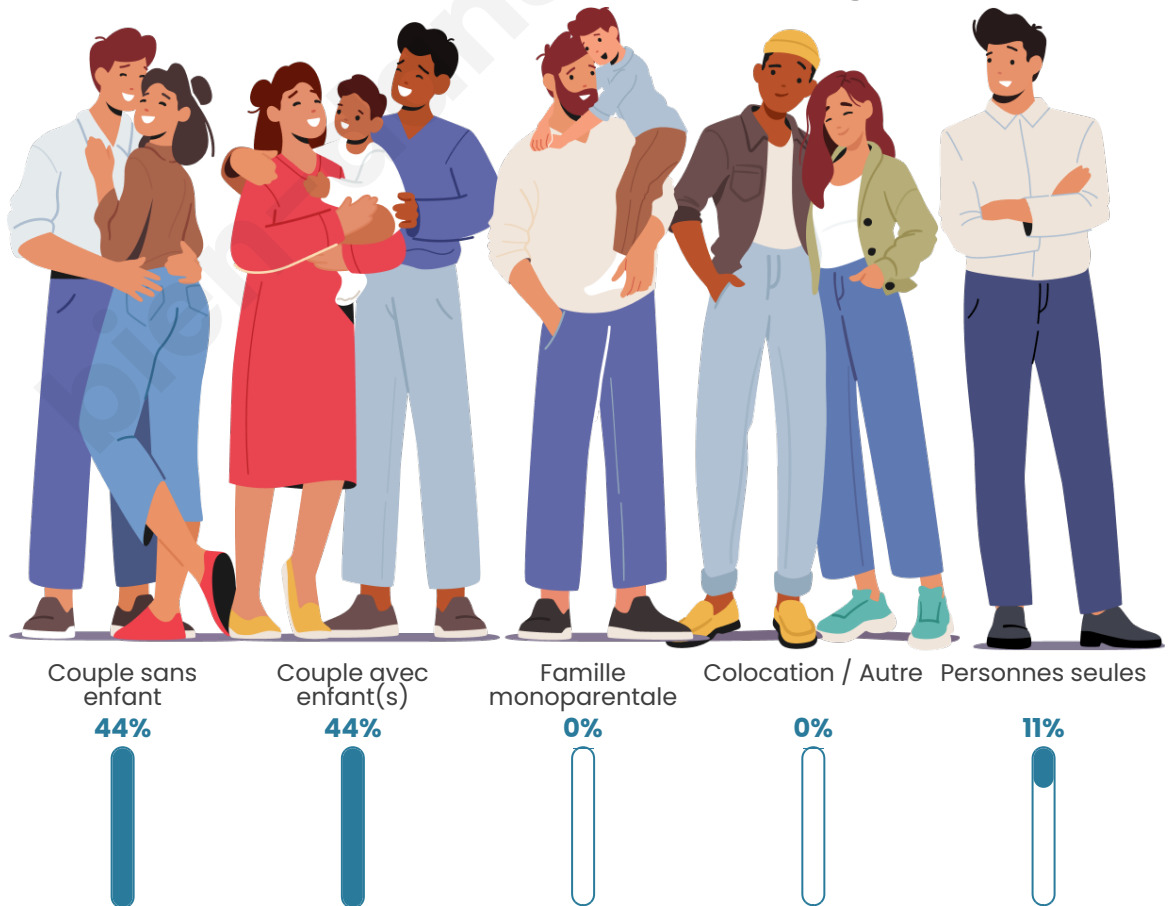

Tranche d'âge

Activité professionnelle

Niveau de diplôme

Composition des ménages

Profils électoraux

Premier tour

	Marine LE PEN	31.43 %
	Emmanuel MACRON	28.57 %
	Jean-Luc MÉLENCHON	12.86 %
	Éric ZEMMOUR	10.00 %
	Jean LASSALLE	4.29 %
	Valérie PÉCRESSE	4.29 %
	Nicolas DUPONT-AIGNAN	4.29 %
	Nathalie ARTHAUD	1.43 %
	Anne HIDALGO	1.43 %
	Yannick JADOT	1.43 %
	Fabien ROUSSEL	0.00 %
	Philippe POUTOU	0.00 %