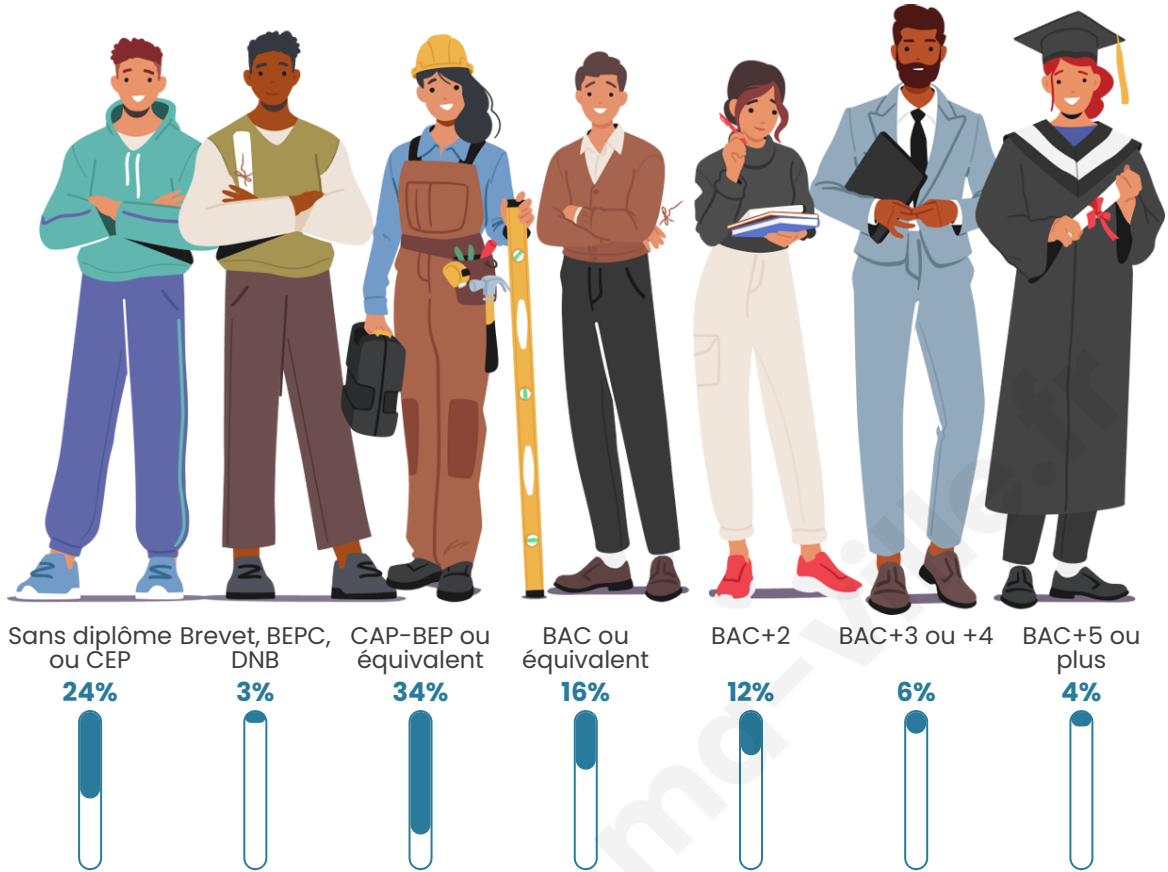

Version web

Ville de La Sabotterie

Présenté par

Sommaire

Situation géographique	3
Statistiques sur la population	4
Evolution du nombre d'habitants	4
Tranche d'âge	5
0-14 ans	5
15-29 ans	5
30-44 ans	5
45-59 ans	5
60-74 ans	5
75-89 ans	5
90 ans et +	5
Activité professionnelle	5
Agriculteurs	5
Artisans, Commerçants	5
Cadres et sup.	5
Professions intermédiaires	5
Employé	5
Ouvrier	5
Retraité	5
Autres	5
Niveau de diplôme	6
Sans diplôme ou CEP	6
Brevet, BEPC, DNB	6
CAP-BEP ou équivalent	6
BAC ou équivalent	6
BAC+2	6
BAC+3 ou +4	6
BAC+5 ou plus	6
Composition des ménages	6
Couple sans enfant	6
Couple avec enfant(s)	6
Famille monoparentale	6
Colocation / Autre	6
Personnes seules	6
Profils électoraux	7
Premier tour	7
Sécurité	8
Evolution du nombre d'infractions	8
Pour comparer	9
Services à la population	10
Commerce	10
Éducation	10
Villes autour de La Sabotterie	12

Tranche d'âge

Activité professionnelle

Niveau de diplôme

Composition des ménages

Profils électoraux

Premier tour

	Marine LE PEN	31.43 %
	Emmanuel MACRON	28.57 %
	Jean-Luc MÉLENCHON	12.86 %
	Éric ZEMMOUR	10.00 %
	Jean LASSALLE	4.29 %
	Valérie PÉCRESSE	4.29 %
	Nicolas DUPONT-AIGNAN	4.29 %
	Nathalie ARTHAUD	1.43 %
	Anne HIDALGO	1.43 %
	Yannick JADOT	1.43 %
	Fabien ROUSSEL	0.00 %
	Philippe POUTOU	0.00 %